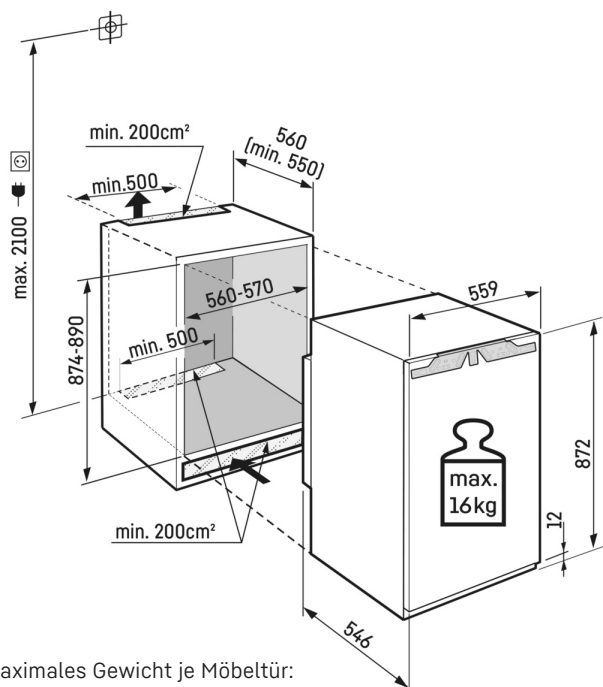

### Allgemeine Produktparameter

Gesamt- abmessungen (in mm)	Höhe	872	Gesamtrauminhalt (in dm <sup>3</sup> oder l)	136
	Breite	559		
	Tiefe	546		
EEL	100	Energieeffizienzklasse	E	
Luftschallemissionen (in dB(A) re 1 pW)	35	Luftschallemissionsklasse	B	
Jährlicher Energieverbrauch (in kWh/a)	93	Klimaklasse	erweiterte gemäßigte, gemäßigte, subtropische, tropische Zone	
Mindestumgebungstemperatur (in °C), für die das Kühlgerät geeignet ist	10	Höchstumgebungstemperatur (in °C), für die das Kühlgerät geeignet ist	43	
Winterschaltung	nein			

### Türabsteller

Sie wünschen sich eine sichere Lagerfläche für Ihre Getränke oder Lebensmittel? Und wollen sie dennoch leicht erreichen? Unsere Türabsteller bieten Ihnen beides. Sie sind höhenverstellbar und passen sich somit an Ihre Bedürfnisse an. Praktisch ist auch die verschiebbare und herausnehmbare Flaschenhalterung: So stehen Ihre Flaschen immer sicher.

# Technische Zeichnung

Maximales Gewicht je Möbeltür:  
Kühlteil: 16 kg

Die Produkte und ihre Details sind zu Werbezwecken inszeniert. Obwohl wir uns bemühen, die Richtigkeit aller Angaben und Informationen in diesem Flyer zu gewährleisten, behält sich Liebherr das Recht vor, Änderungen ohne Vorankündigung vorzunehmen. Soweit die tatsächlichen Geräteabmessungen, -spezifikationen und -leistungen von entscheidender Bedeutung sind, empfehlen wir, die dem jeweiligen Gerät beiliegende Einbauanleitung zu prüfen. Liebherr haftet nicht für eventuelle Schäden. (21.11.2023)