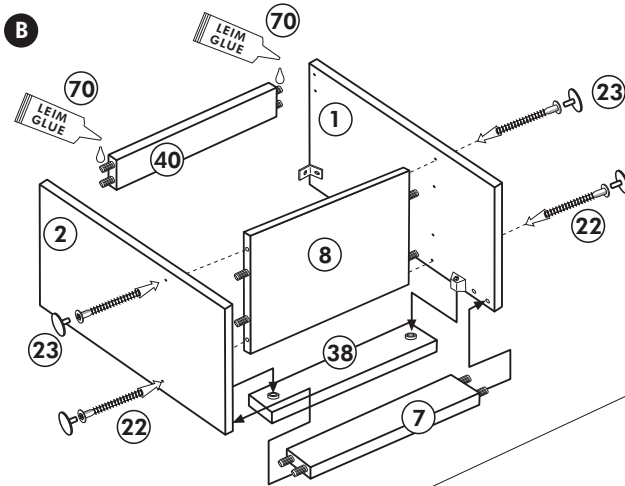

Herdumbau ohne AP

Nr. 006 Rev.00

63		4x	8 x 30
30		2x	
29		2x	Ø 10
22		4x	
23		4x	Ø 3
106		2x	4,0 x 30
36		4x	3,5 x 15
107		2x	
70		1x	LEIM GLUE

Wilhelm Hoffmeister GmbH + Co KG, Hueckerstr. 19, 32257 Bünde