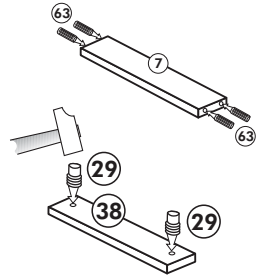

Herdumbau ohne AP

Nr. 006 Rev.00

63		4x	8 x 30
30		2x	
29		2x	Ø 10
22		4x	
23		4x	Ø 3
106		2x	4,0 x 30
36		4x	3,5 x 15
107		2x	
70		1x	LEIM GLUE

Wilhelm Hoffmeister GmbH + Co KG, Hueckerstr. 19, 32257 Bünde