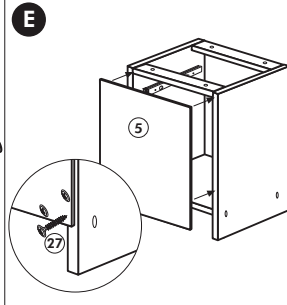

Unterschrank ohne AP

Nr. 003 Rev.00

34		22	
4x		4x	
36		23	
6x	3,5 x 15	4x	Ø 3
39		27	
2x		24x	3,0 x 20
70		26	
1x	LEIM GLUE	4x	4,0 x 30 M4
		106	
		4x	4,0 x 30
		63	
		4x	8 x 30
		45	
		2x	M4 x 10
		42	
		2x	
		46	
		2x	
		21	
		2x	
		60	
		2x	Ø 5