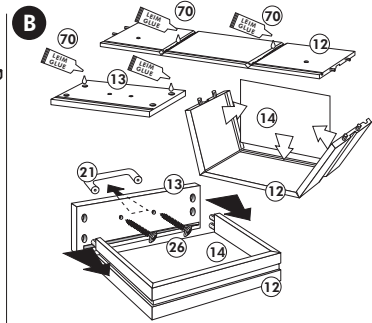

Unterschrank ohne AP

Nr. 003 Rev.00

34		22	
4x		4x	
36		23	
6x	3,5 x 15	4x	Ø 3
39		27	
2x		24x	3,0 x 20
70		26	
1x	LEIM GLUE	4x	4,0 x 30 M4
		106	
		4x	4,0 x 30
		63	
		4x	8 x 30
		45	
		2x	M4 x 10
		42	
		2x	
		46	
		2x	
		21	
		2x	
		60	
		2x	Ø 5