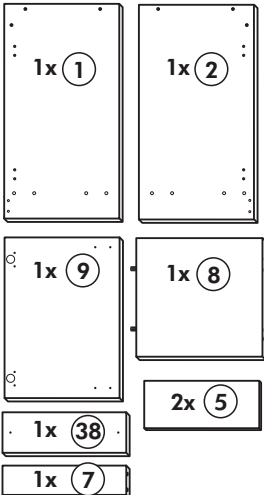

Spüle-Unterschrank ohne AP

Nr. 400 Rev.00

23 4x Ø 3	30 2x
46 2x	29 2x Ø 10
42 2x	22 4x
63 4x 8 x 30	26 2x 4,0 x 30 M4
106 4x 4,0 x 30	31 4x
	60 2x Ø 5
	27 14x 3,0 x 20
	21 1x