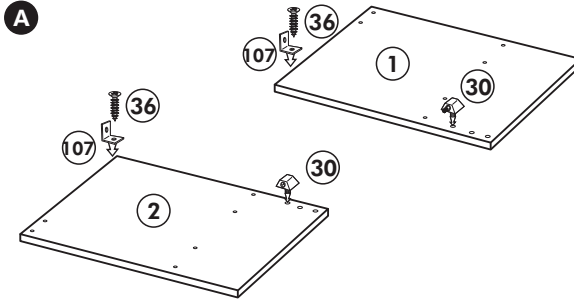

Herdumbau ohne AP

Nr. 006 Rev.00

63		4x	8 x 30
30		2x	
29		2x	Ø 10
22		4x	
23		4x	Ø 3
106		2x	4,0 x 30
36		4x	3,5 x 15
107		2x	
70		1x	LEIM GLUE

Wilhelm Hoffmeister GmbH + Co KG, Hueckerstr. 19, 32257 Bünde