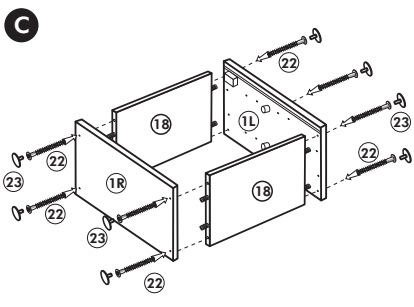

Hängeschrank

Nr. 101 Rev.00