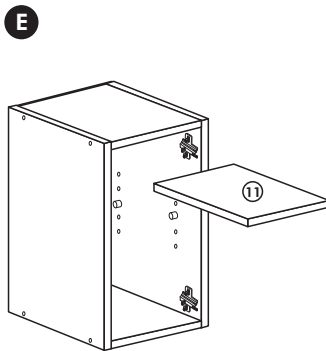

2x 1	1x 5	68	2x	23	8x	Ø 3
1x 10	2x 18	34	4x	27	8x	3,0 x 20
1x 11	1x 19	28	4x	26	2x	4,0 x 30 M4 x 30
		60	2x	15	1x	
		22	8x	16	1x	
		46	2x	69	2x	
		21	1x	42	2x