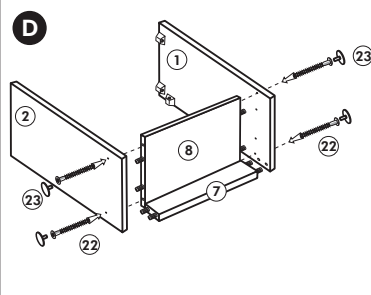

Spüle-Unterschrank ohne AP

Nr. 400 Rev.00

23 4x Ø 3	30 2x
46 2x	29 2x Ø 10
42 2x	22 4x
63 4x 8 x 30	26 2x 4,0 x 30 M4
106 4x 4,0 x 30	31 4x
	60 2x Ø 5
	27 14x 3,0 x 20
	21 1x