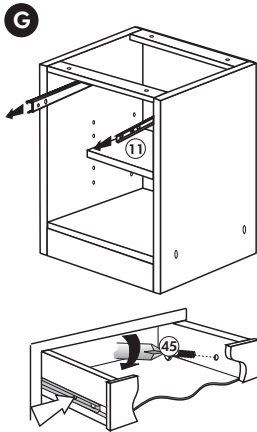

Unterschrank ohne AP

Nr. 003 Rev.00

34		22	
4x		4x	
36		23	
6x	3,5 x 15	4x	Ø 3
39		27	
2x		24x	3,0 x 20
70		26	
1x	LEIM GLUE	4x	4,0 x 30 M4
		106	
		4x	4,0 x 30
		63	
		4x	8 x 30
		45	
		2x	M4 x 10
		42	
		2x	
		46	
		2x	
		21	
		2x	
		60	
		2x	Ø 5