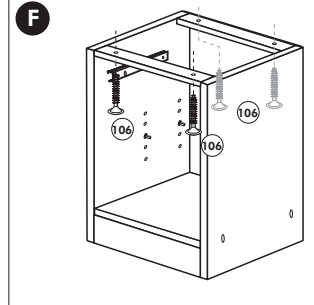

Unterschrank ohne AP

Nr. 003 Rev.00

34		22	
4x		4x	
36		23	
6x	3,5 x 15	4x	Ø 3
39		27	
2x		24x	3,0 x 20
70		26	
1x	LEIM GLUE	4x	4,0 x 30 M4
		106	
		4x	4,0 x 30
		63	
		4x	8 x 30
		45	
		2x	M4 x 10
		42	
		2x	
		46	
		2x	
		21	
		2x	
		60	
		2x	Ø 5