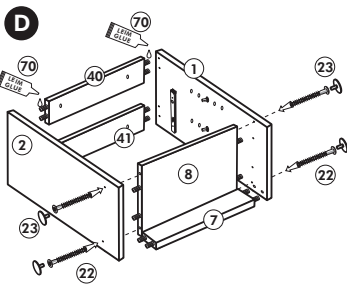

Unterschrank ohne AP

Nr. 003 Rev.00

34		22	
4x		4x	
36		23	
6x	3,5 x 15	4x	Ø 3
39		27	
2x		24x	3,0 x 20
70		26	
1x	LEIM GLUE	4x	4,0 x 30 M4
		106	
		4x	4,0 x 30
		63	
		4x	8 x 30
		45	
		2x	M4 x 10
		42	
		2x	
		46	
		2x	
		21	
		2x	
		60	
		2x	Ø 5