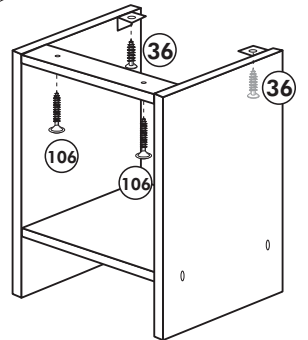

Herdumbau ohne AP

Nr. 006 Rev.00

63		4x	8 x 30
30		2x	
29		2x	Ø 10
22		4x	
23		4x	Ø 3
106		2x	4,0 x 30
36		4x	3,5 x 15
107		2x	
70		1x	LEIM GLUE

Wilhelm Hoffmeister GmbH + Co KG, Hueckerstr. 19, 32257 Bünde