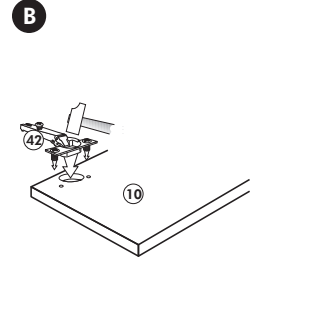

Hängeschrank

Nr. 101 Rev.00