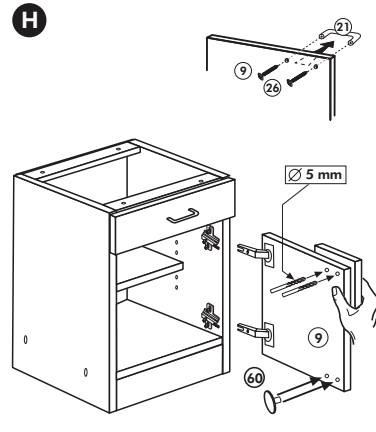

Unterschrank ohne AP

Nr. 003 Rev.00

34		22	
4x		4x	
36		23	
6x	3,5 x 15	4x	Ø 3
39		27	
2x		24x	3,0 x 20
70		26	
1x	LEIM GLUE	4x	4,0 x 30 M4
		106	
		4x	4,0 x 30
		63	
		4x	8 x 30
		45	
		2x	M4 x 10
		42	
		2x	
		46	
		2x	
		21	
		2x	
		60	
		2x	Ø 5