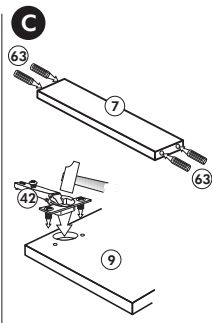

Unterschrank ohne AP

Nr. 003 Rev.00

34		22	
4x		4x	
36		23	
6x	3,5 x 15	4x	Ø 3
39		27	
2x		24x	3,0 x 20
70		26	
1x	LEIM GLUE	4x	4,0 x 30 M4
		106	
		4x	4,0 x 30
		63	
		4x	8 x 30
		45	
		2x	M4 x 10
		42	
		2x	
		46	
		2x	
		21	
		2x	
		60	
		2x	Ø 5