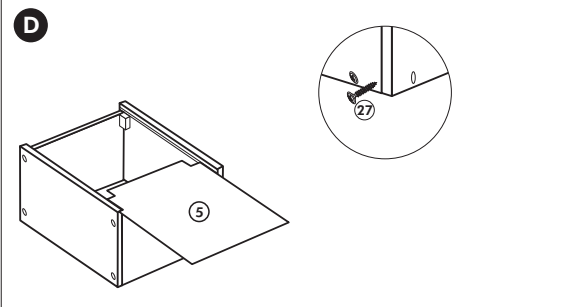

Hängeschrank

Nr. 101 Rev.00