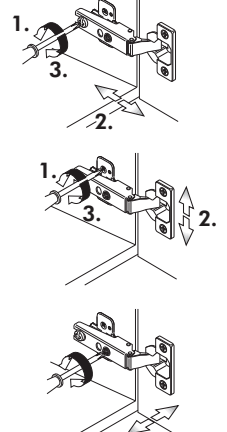

Unterschrank ohne AP

Nr. 003 Rev.00

34		22	
4x		4x	
36		23	
6x	3,5 x 15	4x	Ø 3
39		27	
2x		24x	3,0 x 20
70		26	
1x	LEIM GLUE	4x	4,0 x 30 M4
		106	
		4x	4,0 x 30
		63	
		4x	8 x 30
		45	
		2x	M4 x 10
		42	
		2x	
		46	
		2x	
		21	
		2x	
		60	
		2x	Ø 5