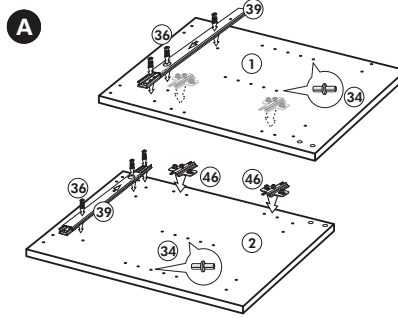

Unterschrank ohne AP

Nr. 003 Rev.00

34		22	
4x		4x	
36		23	
6x	3,5 x 15	4x	Ø 3
39		27	
2x		24x	3,0 x 20
70		26	
1x	LEIM GLUE	4x	4,0 x 30 M4
		106	
		4x	4,0 x 30
		63	
		4x	8 x 30
		45	
		2x	M4 x 10
		42	
		2x	
		46	
		2x	
		21	
		2x	
		60	
		2x	Ø 5