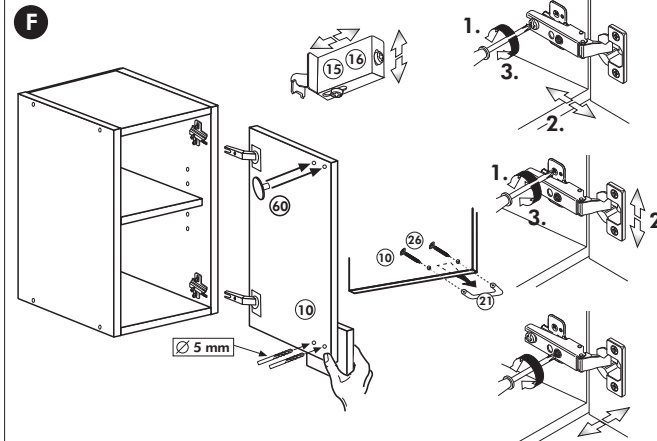

2x 1	1x 5	68	2x	23	8x	Ø 3
1x 10	2x 18	34	4x	27	8x	3,0 x 20
1x 11	1x 19	28	4x	26	2x	4,0 x 30 M4 x 30
		60	2x	15	1x	
		22	8x	16	1x	
		46	2x	69	2x	
		21	1x	42	2x