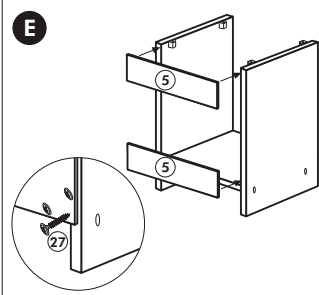

Spüle-Unterschrank ohne AP

Nr. 400 Rev.00

23 4x Ø 3	30 2x
46 2x	29 2x Ø 10
42 2x	22 4x
63 4x 8 x 30	26 2x 4,0 x 30 M4
106 4x 4,0 x 30	31 4x
	60 2x Ø 5
	27 14x 3,0 x 20
	21 1x