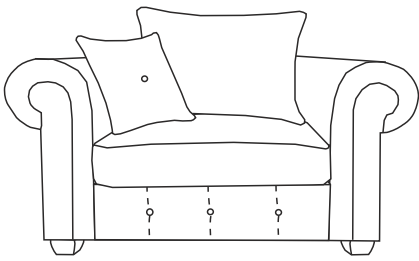

# SAN PEDRO 1

15 min

(D) Montageanleitung

(FR) Notice de montage

(NL) Handleiding voor de montage

(CZ) Montážní návod

(HU) Szerelési útmutató

(TR) Montaj talimatı