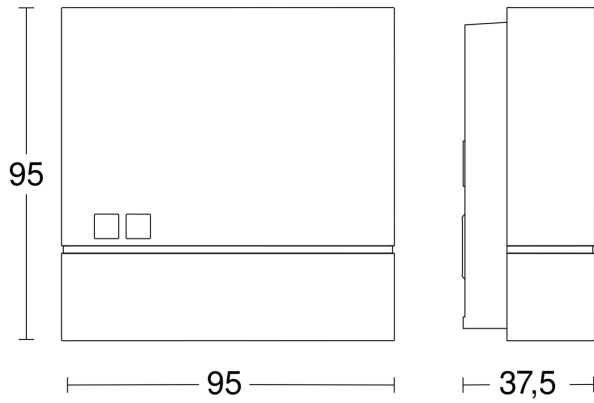

Dämmerungsschalter

NightmatIQ

anthrazit

EAN 4007841 066130

Art.-Nr. 066130

Maßzeichnung

Schaltplan