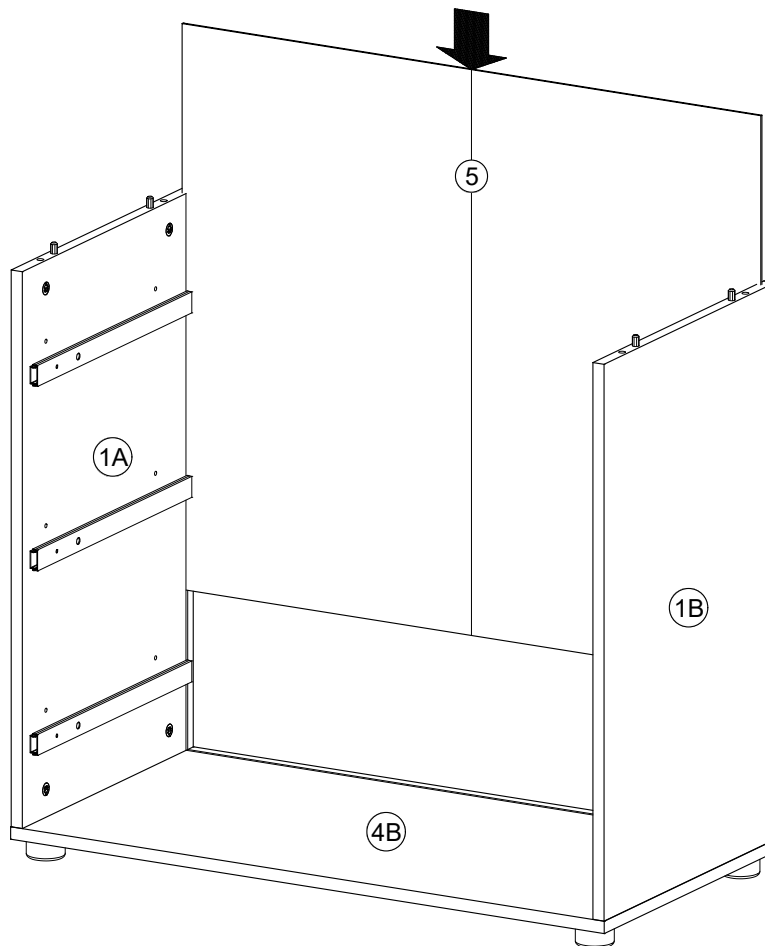

A

**B****1****! 3x****2****3****2x****4**

30 Minuten trocknen lassen  
 30 minutes to dry  
 30 minutes pour sécher  
 30 minuten laten drogen

C

D

**E****F**

G

Befestigungsmaterial für die Kippsicherung ist der Wandeigenschaft anzupassen!