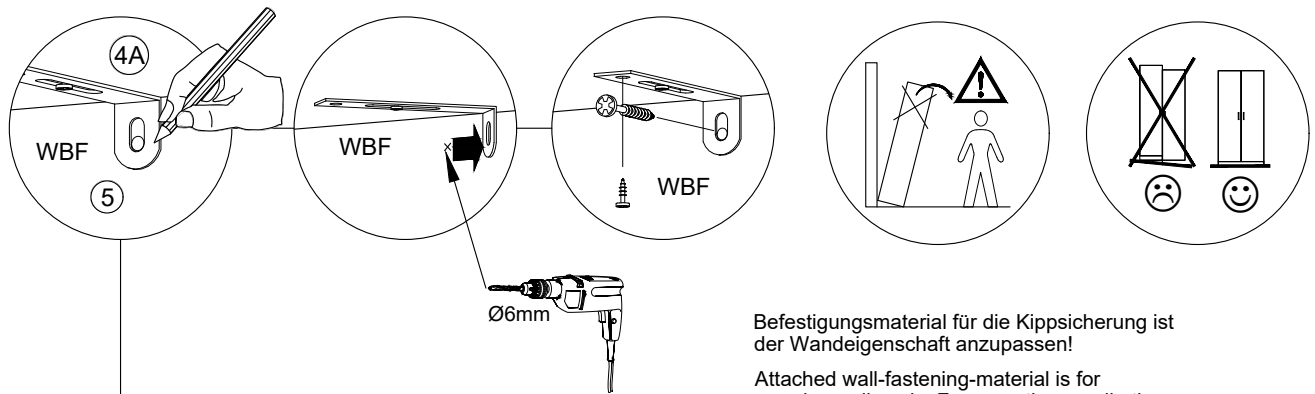

A

**B****1****! 3x****2****3****2x****4**

30 Minuten trocknen lassen  
 30 minutes to dry  
 30 minutes pour sécher  
 30 minuten laten drogen

C

D

**E****F**

G

Befestigungsmaterial für die Kippsicherung ist der Wandeigenschaft anzupassen!