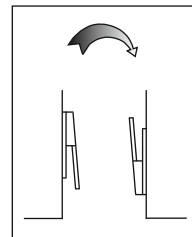

„CASINO” REC-2-OTM/KLEIN

1/2

- |                                  |                               |
|----------------------------------|-------------------------------|
| (D) AUFBAUANLEITUNG              | (GB) ASSEMBLY INSTRUCTIONS    |
| (NL) HANDLEIDING VOOR DE MONTAGE | (PL) INSTRUKCJA MONTAŻU       |
| (TR) MONTAJ TALIMATI             | (RU) Инструкция по монтажу    |
| (RO) INSTRUCIUNI DE ASAMBLARE    | (I) PROCEDURA DI ASSEMBLAGGIO |
| (F) INSTRUCTION D'ASSEMBLAGE     | (SK) POKYNY K MONTÁŽI         |
| (CZ) POKYNY K MONTÁŽI            | (HU) KÖZGYŰLÉS UTASÍTÁSOK     |
| (BG) ИНСТРУКЦИИ ЗА МОНТАЖ        | (SLO) ASSEMBLY INSTRUCTIONS   |
| (HR) NAPUTCI ZA MONTAŽU          | (S) MONTERINGSANVISNING       |
| (E) INSTRUCCIONES DE MONTAJE     | (LT) DIEGIMO INSTRUKCIJOS     |

## „CASINO” OTM/KLEIN-2-REC

2/2

5

6