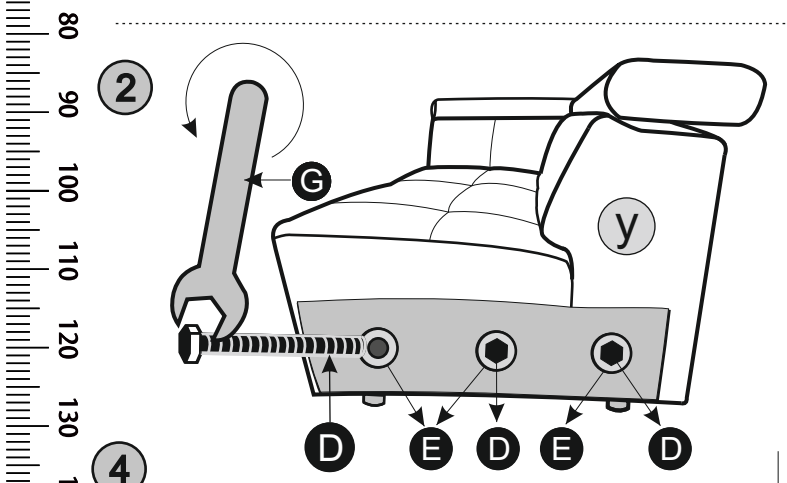

- (D) AUFBAUANLEITUNG
- (NL) HANDLEIDING VOOR DE MONTAGE
- (TR) MONTAJ TALIMATI
- (RO) INSTRUCIUNI DE ASAMBLARE
- (F) INSTRUCTION D'ASSEMBLAGE
- (CZ) POKYNY K MONTÁŽI
- (BG) ИНСТРУКЦИИ ЗА МОНТАЖ
- (HR) NAPUTCI ZA MONTAŽU
- (E) INSTRUCCIONES DE MONTAJE

„CASINO” REC-2-OTM/KLEIN

1/2

- |                                  |                               |
|----------------------------------|-------------------------------|
| (D) AUFBAUANLEITUNG              | (GB) ASSEMBLY INSTRUCTIONS    |
| (NL) HANDLEIDING VOOR DE MONTAGE | (PL) INSTRUKCJA MONTAŻU       |
| (TR) MONTAJ TALIMATI             | (RU) Инструкция по монтажу    |
| (RO) INSTRUCIUNI DE ASAMBLARE    | (I) PROCEDURA DI ASSEMBLAGGIO |
| (F) INSTRUCTION D'ASSEMBLAGE     | (SK) POKYNY K MONTÁŽI         |
| (CZ) POKYNY K MONTÁŽI            | (HU) KÖZGYŰLÉS UTASÍTÁSOK     |
| (BG) ИНСТРУКЦИИ ЗА МОНТАЖ        | (SLO) ASSEMBLY INSTRUCTIONS   |
| (HR) NAPUTCI ZA MONTAŽU          | (S) MONTERINGSANVISNING       |
| (E) INSTRUCCIONES DE MONTAJE     | (LT) DIEGIMO INSTRUKCIJOS     |

## „CASINO” OTM/KLEIN-2-REC

2/2

5

6