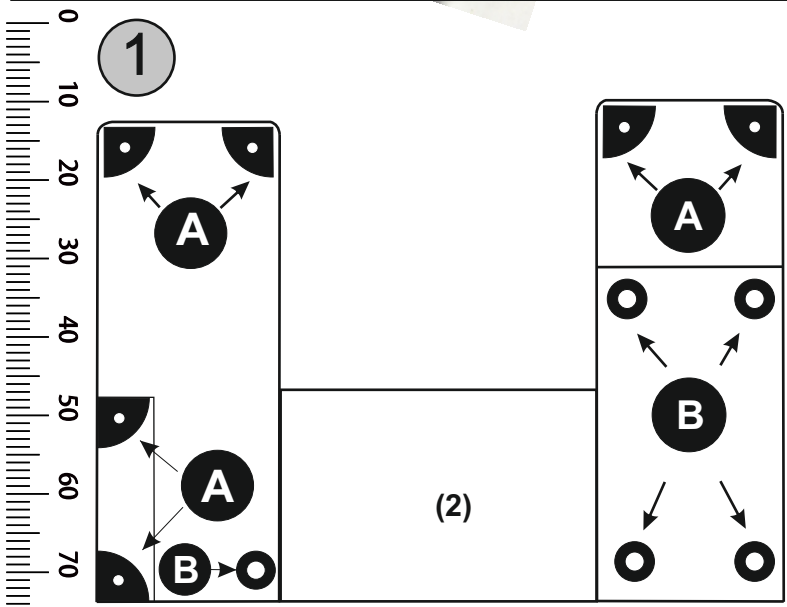

- (D) AUFBAUANLEITUNG
- (NL) HANDLEIDING VOOR DE MONTAGE
- (TR) MONTAJ TALIMATI
- (RO) INSTRUCIUNI DE ASAMBLARE
- (F) INSTRUCTION D'ASSEMBLAGE
- (CZ) POKYNY K MONTÁŽI
- (BG) ИНСТРУКЦИИ ЗА МОНТАЖ
- (HR) NAPUTCI ZA MONTAŽU
- (E) INSTRUCCIONES DE MONTAJE

„CASINO” REC-2-OTM/KLEIN

1/2

- |                                  |                               |
|----------------------------------|-------------------------------|
| (D) AUFBAUANLEITUNG              | (GB) ASSEMBLY INSTRUCTIONS    |
| (NL) HANDLEIDING VOOR DE MONTAGE | (PL) INSTRUKCJA MONTAŻU       |
| (TR) MONTAJ TALIMATI             | (RU) Инструкция по монтажу    |
| (RO) INSTRUCIUNI DE ASAMBLARE    | (I) PROCEDURA DI ASSEMBLAGGIO |
| (F) INSTRUCTION D'ASSEMBLAGE     | (SK) POKYNY K MONTÁŽI         |
| (CZ) POKYNY K MONTÁŽI            | (HU) KÖZGYŰLÉS UTASÍTÁSOK     |
| (BG) ИНСТРУКЦИИ ЗА МОНТАЖ        | (SLO) ASSEMBLY INSTRUCTIONS   |
| (HR) NAPUTCI ZA MONTAŽU          | (S) MONTERINGSANVISNING       |
| (E) INSTRUCCIONES DE MONTAJE     | (LT) DIEGIMO INSTRUKCIJOS     |

## „CASINO” OTM/KLEIN-2-REC

2/2

5

6