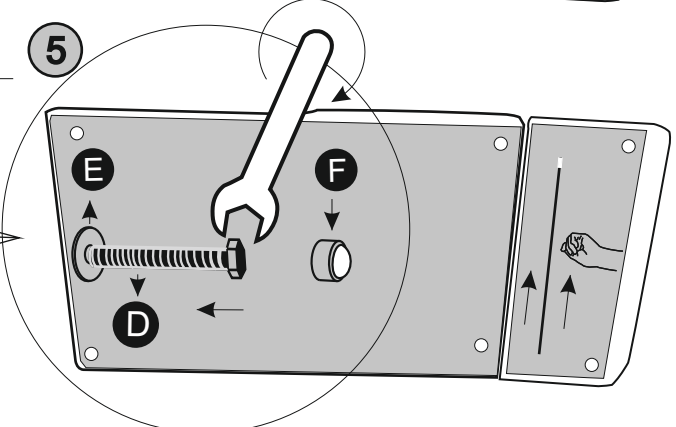

- (D) AUFBAUANLEITUNG
- (NL) HANDLEIDING VOOR DE MONTAGE
- (TR) MONTAJ TALIMATI
- (RO) INSTRUCIUNI DE ASAMBLARE
- (F) INSTRUCTION D'ASSEMBLAGE
- (CZ) POKYNY K MONTÁŽI
- (BG) ИНСТРУКЦИИ ЗА МОНТАЖ
- (HR) NAPUTCI ZA MONTAŽU
- (E) INSTRUCCIONES DE MONTAJE

„CASINO” REC-2-OTM/KLEIN

1/2

- |                                  |                               |
|----------------------------------|-------------------------------|
| (D) AUFBAUANLEITUNG              | (GB) ASSEMBLY INSTRUCTIONS    |
| (NL) HANDLEIDING VOOR DE MONTAGE | (PL) INSTRUKCJA MONTAŻU       |
| (TR) MONTAJ TALIMATI             | (RU) Инструкция по монтажу    |
| (RO) INSTRUCIUNI DE ASAMBLARE    | (I) PROCEDURA DI ASSEMBLAGGIO |
| (F) INSTRUCTION D'ASSEMBLAGE     | (SK) POKYNY K MONTÁŽI         |
| (CZ) POKYNY K MONTÁŽI            | (HU) KÖZGYŰLÉS UTASÍTÁSOK     |
| (BG) ИНСТРУКЦИИ ЗА МОНТАЖ        | (SLO) ASSEMBLY INSTRUCTIONS   |
| (HR) NAPUTCI ZA MONTAŽU          | (S) MONTERINGSANVISNING       |
| (E) INSTRUCCIONES DE MONTAJE     | (LT) DIEGIMO INSTRUKCIJOS     |