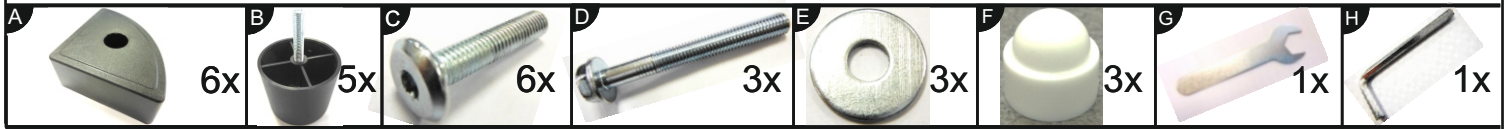

„CASINO” REC-2-OTM/KLEIN

1/2

- |                                  |                               |
|----------------------------------|-------------------------------|
| (D) AUFBAUANLEITUNG              | (GB) ASSEMBLY INSTRUCTIONS    |
| (NL) HANDLEIDING VOOR DE MONTAGE | (PL) INSTRUKCJA MONTAŻU       |
| (TR) MONTAJ TALIMATI             | (RU) Инструкция по монтажу    |
| (RO) INSTRUCIUNI DE ASAMBLARE    | (I) PROCEDURA DI ASSEMBLAGGIO |
| (F) INSTRUCTION D'ASSEMBLAGE     | (SK) POKYNY K MONTÁŽI         |
| (CZ) POKYNY K MONTÁŽI            | (HU) KÖZGYŰLÉS UTASÍTÁSOK     |
| (BG) ИНСТРУКЦИИ ЗА МОНТАЖ        | (SLO) ASSEMBLY INSTRUCTIONS   |
| (HR) NAPUTCI ZA MONTAŽU          | (S) MONTERINGSANVISNING       |
| (E) INSTRUCCIONES DE MONTAJE     | (LT) DIEGIMO INSTRUKCIJOS     |