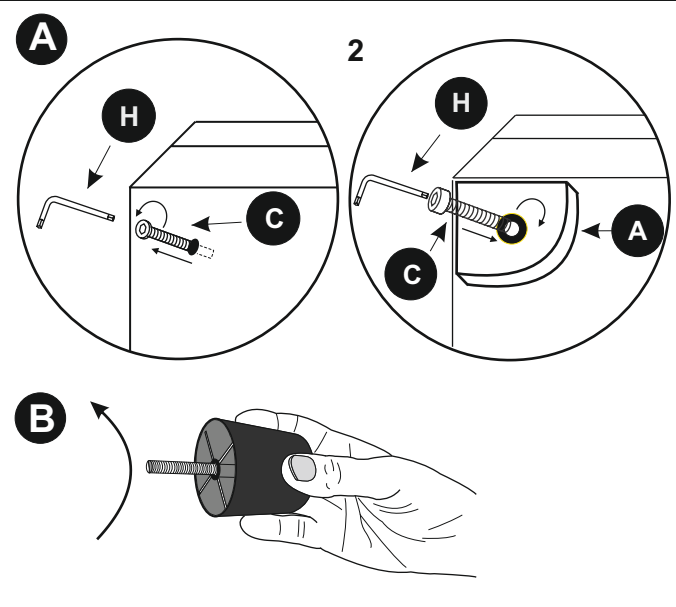

- (D) AUFBAUANLEITUNG
- (NL) HANDLEIDING VOOR DE MONTAGE
- (TR) MONTAJ TALIMATI
- (RO) INSTRUCIUNI DE ASAMBLARE
- (F) INSTRUCTION D'ASSEMBLAGE
- (CZ) POKYNY K MONTÁŽI
- (BG) ИНСТРУКЦИИ ЗА МОНТАЖ
- (HR) NAPUTCI ZA MONTAŽU
- (E) INSTRUCCIONES DE MONTAJE

„CASINO” REC-2-OTM/KLEIN

1/2

- |                                  |                               |
|----------------------------------|-------------------------------|
| (D) AUFBAUANLEITUNG              | (GB) ASSEMBLY INSTRUCTIONS    |
| (NL) HANDLEIDING VOOR DE MONTAGE | (PL) INSTRUKCJA MONTAŻU       |
| (TR) MONTAJ TALIMATI             | (RU) Инструкция по монтажу    |
| (RO) INSTRUCIUNI DE ASAMBLARE    | (I) PROCEDURA DI ASSEMBLAGGIO |
| (F) INSTRUCTION D'ASSEMBLAGE     | (SK) POKYNY K MONTÁŽI         |
| (CZ) POKYNY K MONTÁŽI            | (HU) KÖZGYŰLÉS UTASÍTÁSOK     |
| (BG) ИНСТРУКЦИИ ЗА МОНТАЖ        | (SLO) ASSEMBLY INSTRUCTIONS   |
| (HR) NAPUTCI ZA MONTAŽU          | (S) MONTERINGSANVISNING       |
| (E) INSTRUCCIONES DE MONTAJE     | (LT) DIEGIMO INSTRUKCIJOS     |