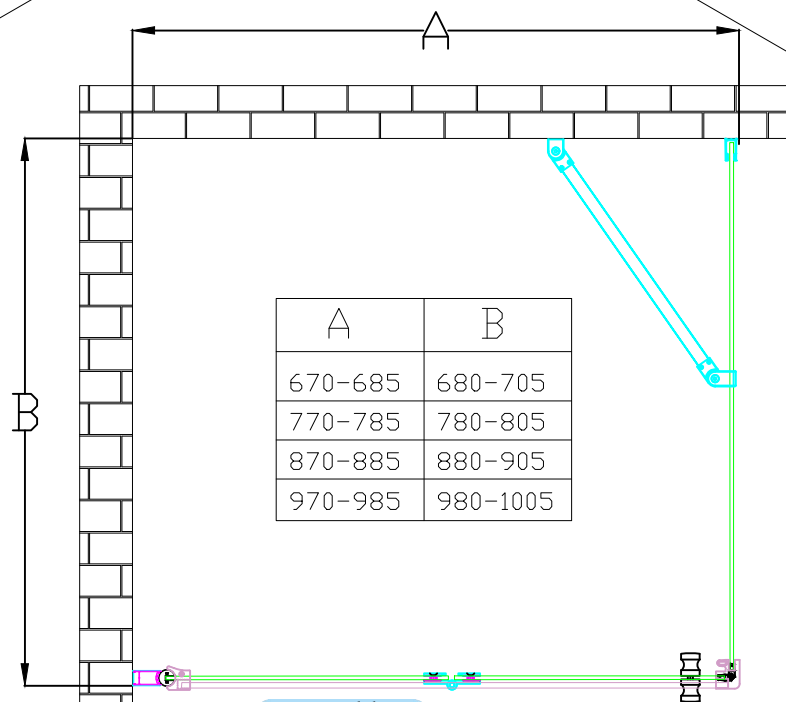

Lieferumfang

01	02	03	04
020100465 X1	030150111 X1	X2	X1
05	06	07	08
020100127 X1	030150006 X6	030100053 X2	020950056 X4
09	10	11	12
030100053 X2	030150108 X1	030200384 X1	020200012 X2
13	14	15	22
X1	020400006 X1	030200117 X1	020900030 X2

Ravenna26/27K Tür 1

800MM-1000MM