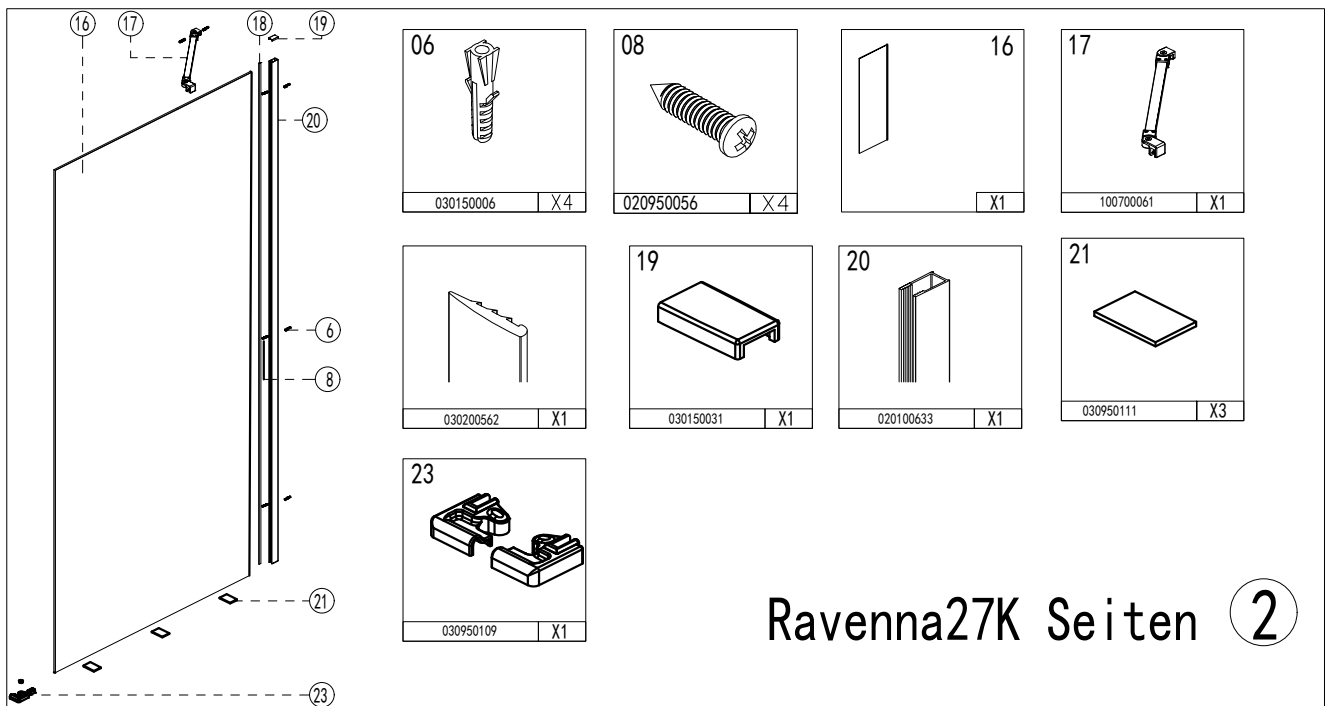

Lieferumfang

01	02	03	04
020100465 X1	030150111 X1	X2	X1
05	06	07	08
020100127 X1	030150006 X6	030100053 X2	020950056 X4
09	10	11	12
030100053 X2	030150108 X1	030200384 X1	020200012 X2
13	14	15	22
X1	020400006 X1	030200117 X1	020900030 X2

Ravenna26/27K Tür 1

800MM-1000MM