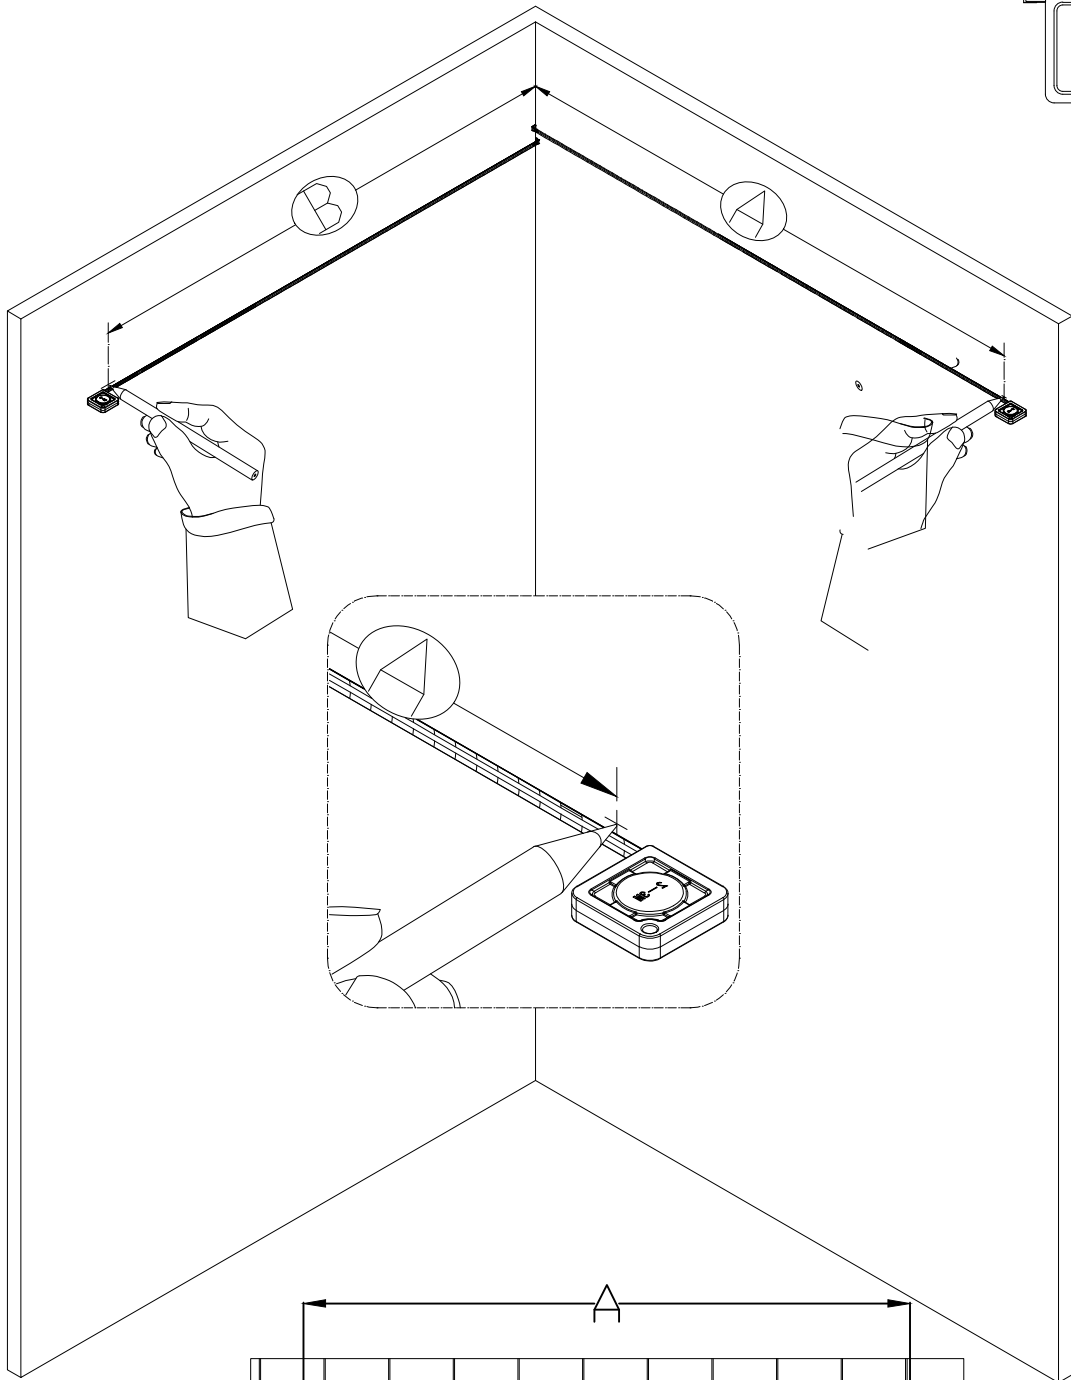

Lieferumfang

01	02	03	04
020100465 X1	030150111 X1	X2	X1
05	06	07	08
020100127 X1	030150006 X6	030100053 X2	020950056 X4
09	10	11	12
030100053 X2	030150108 X1	030200384 X1	020200012 X2
13	14	15	22
X1	020400006 X1	030200117 X1	020900030 X2

Ravenna26/27K Tür 1

800MM-1000MM