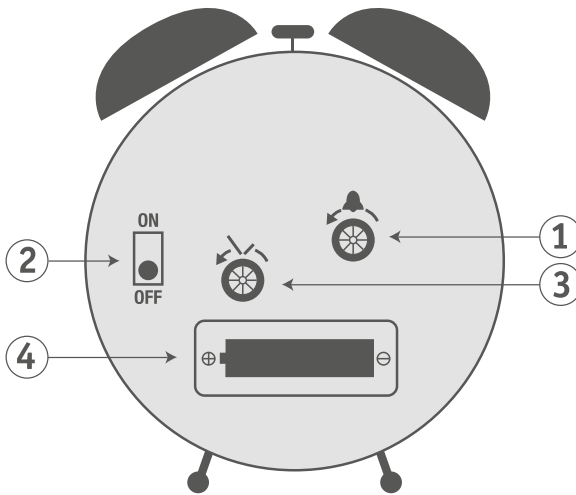

## FUNKTION

1. Weckzeit einstellen
2. Wecker Ein / Aus
3. Uhrzeit einstellen
4. 1x Batterie Mignon AA  
R6 - 1,5V (inkl.)

## FUNCTION

1. Set alarm
2. Alarm On / Off switch
3. Set time
4. 1x Battery Mignon AA  
R6 - 1,5V (incl.)