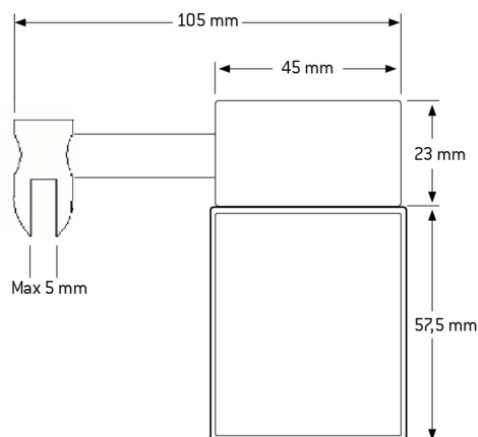

## ALLGEMEINE EIGENSCHAFTEN

Stromversorgung .....	230 V
Lichtquelle.....	LED
Leistung.....	3,0 W
Größe .....	45 x 45 mm
Kabellänge .....	2,0 m
Verpackungsmethode .....	Verkaufsbox

## SICHERHEIT

IP Klasse .....	IP44
Schutzklasse.....	II
Prüfung .....	CE

## MATERIAL

Profil .....	Aluminium
Schirm .....	Glas

## VERPACKUNG

Verkaufsbox Größe .....	120x100x70 mm
Äußere Box Größe .....	370x320x260 mm
Äußere Box Menge.....	30 Stück
Äußere Box Gewicht .....	G.W.: 17,0 KGS/N.W.: 14,9 KGS

**LOEVSCHALL**  
THE GOOD LIGHT  
Cube LED