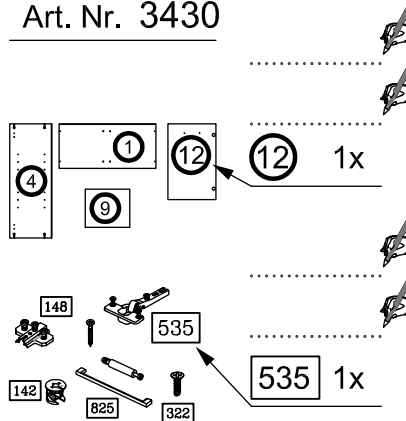

D Montageanleitung

F Notice de montage

NL Handleiding voor de montage

CZ Montážní návod

HU Szereelési útmutató

TR Montaj talimatı

GB Assembly instructions

I Istruzione di montaggio

PL Instrukcja montaży

SK Návod na montáž

RO Instrucțiuni de montaj

RU ИНСТРУКЦИЯ ПО МОНТАЖУ

Art. Nr. 3430

SHOP

Art. Nr. 3430

	58 4x		102 12x
Ø 15 / 5,3		3,5 x 35	
	142 8x		143 8x
Ø 15 x 11,5		6 x 44	
	148 4x		528 6x
	535 4x		906 40x
		2,7 x 20	
	916 16x		995 2x

1

2

3

3430-1210

2/4

4**5****6****8****7****9**

10

11