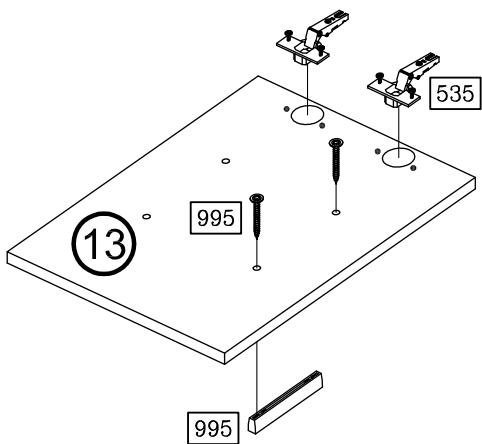

PL Instrukcja montaży

SK Návod na montáž

RO Instrucțiuni de montaj

RU ИНСТРУКЦИЯ ПО МОНТАЖУ

Art. Nr. 3430

SHOP

Art. Nr. 3430

	58 4x		102 12x
Ø 15 / 5,3		3,5 x 35	
	142 8x		143 8x
Ø 15 x 11,5		6 x 44	
	148 4x		528 6x
	535 4x		906 40x
		2,7 x 20	
	916 16x		995 2x

1

2

3

3430-1210

2/4

4**5****6****8****7****9**

10

11