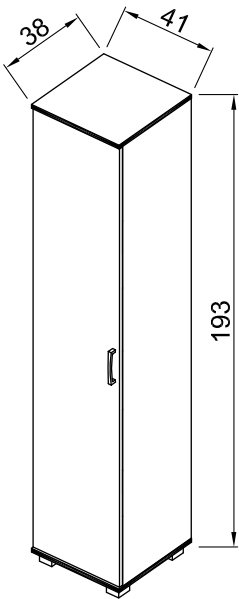

PL Instrukcja montaży

SK Návod na montáž

RO Instrucțiuni de montaj

RU ИНСТРУКЦИЯ ПО МОНТАЖУ

Art. Nr. 3263

Art. Nr. 3263

	102 8x		142 8x
3,5 x 35		Ø 15 x 11,5	
	143 8x		148 3x
6 x 44			
	528 4x		535 3x
	906 46x		916 16x
2,7 x 20			
	990 1x		

1**2****3**

3263-1306

2/4

4

5

6

7

8

Rückwand

Linke Mittelwand

Rechte Mittelwand

Linke Seite

2**3****4**

1040-4

3/4

5**6****1.****2.****7**