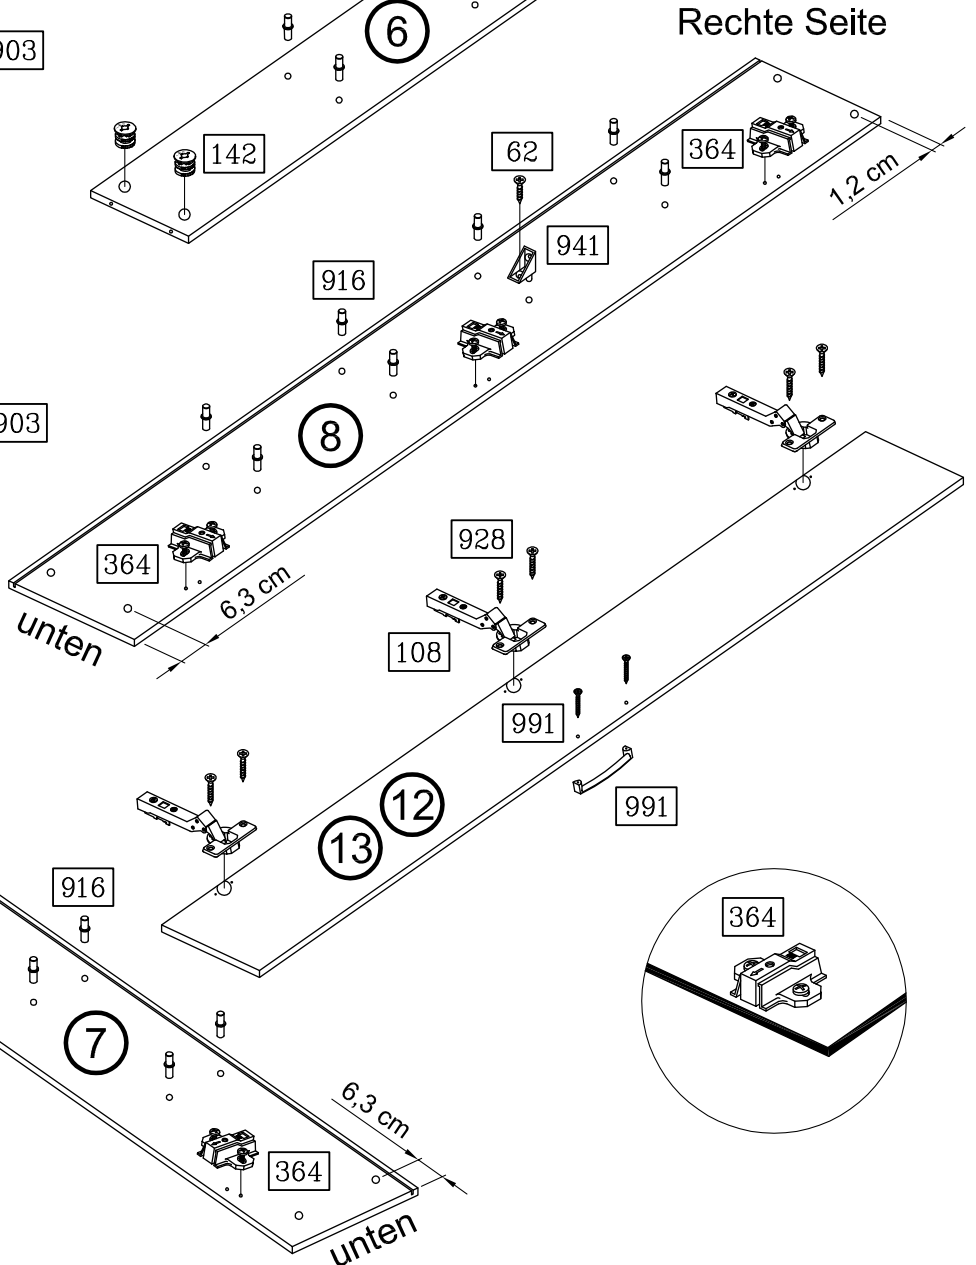

PL Instrukcja montaży

SK Návod na montáž

RO Instrucțiuni de montaj

RU ИНСТРУКЦИЯ ПО МОНТАЖУ

Art. Nr. 1040

Art. Nr. 1040

62 12x	72 7x	108 6x
3,5 x 13	4x13	
142 8x	143 8x	222 12x
Ø 15 x 11,5	6 x 44	4,5 x 55
296 2x	364 6x	903 12x
521 mm		
905 12x	908 4x	916 28x
Ø 12 / 2,5		
921 8x	927 8x	928 12x
	6,3 x 11	4 x 15
941 4x	991 2x	

Rückwand

Linke Mittelwand

Rechte Mittelwand

Linke Seite

2**3****4**

1040-4

3/4

5**6****1.****2.****7**

1

2

3002-1

2/4

3

4

5

6