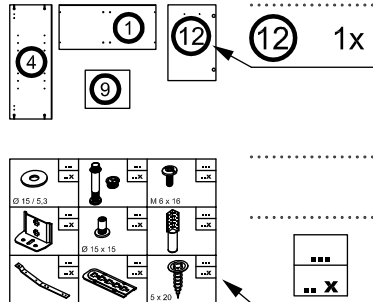

PL Instrukcja montaży

SK Návod na montáž

RO Instrucțiuni de montaj

RU ИНСТРУКЦИЯ ПО МОНТАЖУ

Art. Nr. 1040

Art. Nr. 1040

62 12x	72 7x	108 6x
3,5 x 13	4x13	
142 8x	143 8x	222 12x
Ø 15 x 11,5	6 x 44	4,5 x 55
296 2x	364 6x	903 12x
521 mm		
905 12x	908 4x	916 28x
Ø 12 / 2,5		
921 8x	927 8x	928 12x
	6,3 x 11	4 x 15
941 4x	991 2x	

Rückwand

Linke Mittelwand

Rechte Mittelwand

Linke Seite

2**3****4**

1040-4

3/4

5**6****1.****2.****7**