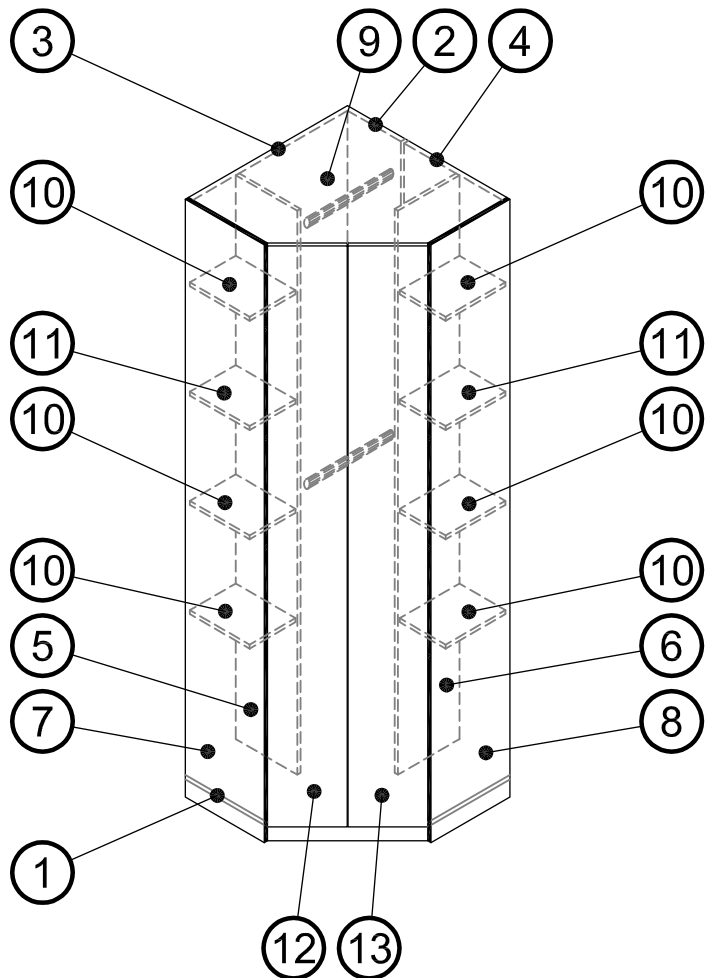

PL Instrukcja montaży

SK Návod na montáž

RO Instrucțiuni de montaj

RU ИНСТРУКЦИЯ ПО МОНТАЖУ

Art. Nr. 1040

Art. Nr. 1040

62 12x	72 7x	108 6x
3,5 x 13	4x13	
142 8x	143 8x	222 12x
Ø 15 x 11,5	6 x 44	4,5 x 55
296 2x	364 6x	903 12x
521 mm		
905 12x	908 4x	916 28x
Ø 12 / 2,5		
921 8x	927 8x	928 12x
	6,3 x 11	4 x 15
941 4x	991 2x	

Rückwand

Linke Mittelwand

Rechte Mittelwand

Linke Seite

2**3****4**

1040-4

3/4

5**6****1.****2.****7**