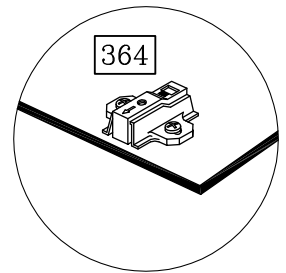

PL Instrukcja montaży

SK Návod na montáž

RO Instrucțiuni de montaj

RU ИНСТРУКЦИЯ ПО МОНТАЖУ

Art. Nr. 1040

Art. Nr. 1040

62 12x	72 7x	108 6x
3,5 x 13	4x13	
142 8x	143 8x	222 12x
Ø 15 x 11,5	6 x 44	4,5 x 55
296 2x	364 6x	903 12x
521 mm		
905 12x	908 4x	916 28x
Ø 12 / 2,5		
921 8x	927 8x	928 12x
	6,3 x 11	4 x 15
941 4x	991 2x	

Rückwand

Linke Mittelwand

Rechte Mittelwand

Linke Seite

2**3****4**

1040-4

3/4

5**6****1.****2.****7**