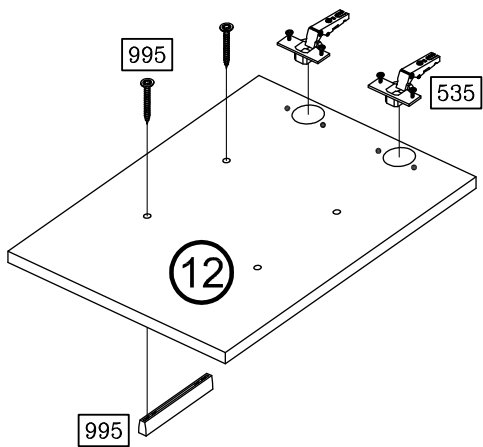

PL Instrukcja montaży

SK Návod na montáž

RO Instrucțiuni de montaj

RU ИНСТРУКЦИЯ ПО МОНТАЖУ

Art. Nr. 3430

SHOP

Art. Nr. 3430

	58 4x		102 12x
Ø 15 / 5,3		3,5 x 35	
	142 8x		143 8x
Ø 15 x 11,5		6 x 44	
	148 4x		528 6x
	535 4x		906 40x
		2,7 x 20	
	916 16x		995 2x

1

2

3

3430-1210

2/4

4**5****6****8****7****9**

10

11