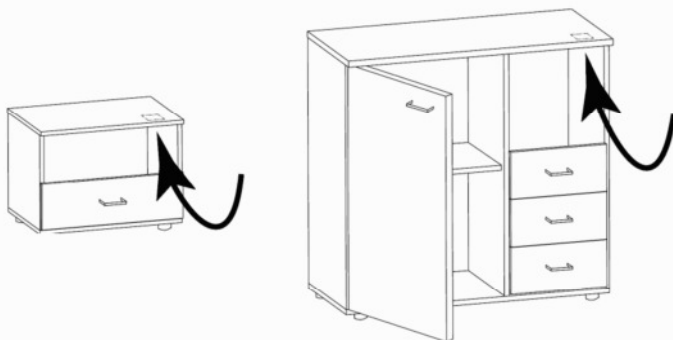

WIMEX Wohnbedarf	
Import Export Handelsges mbH & Co. KG	
Werner-von-Siemens-Str. 35	
D-49124 Georgsmarienhütte - Germany	
SAMPLE	23.08.19
Modellname Model	Produktionsdatum Date of manufacture