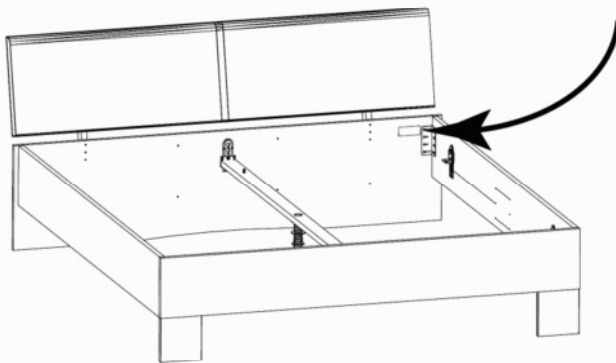

WIMEX Wohnbedarf	
Import Export Handelsges mbH & Co. KG	
Werner-von-Siemens-Str. 35	
D-49124 Georgsmarienhütte - Germany	
SAMPLE	23.08.19
Modellname Model	Produktionsdatum Date of manufacture