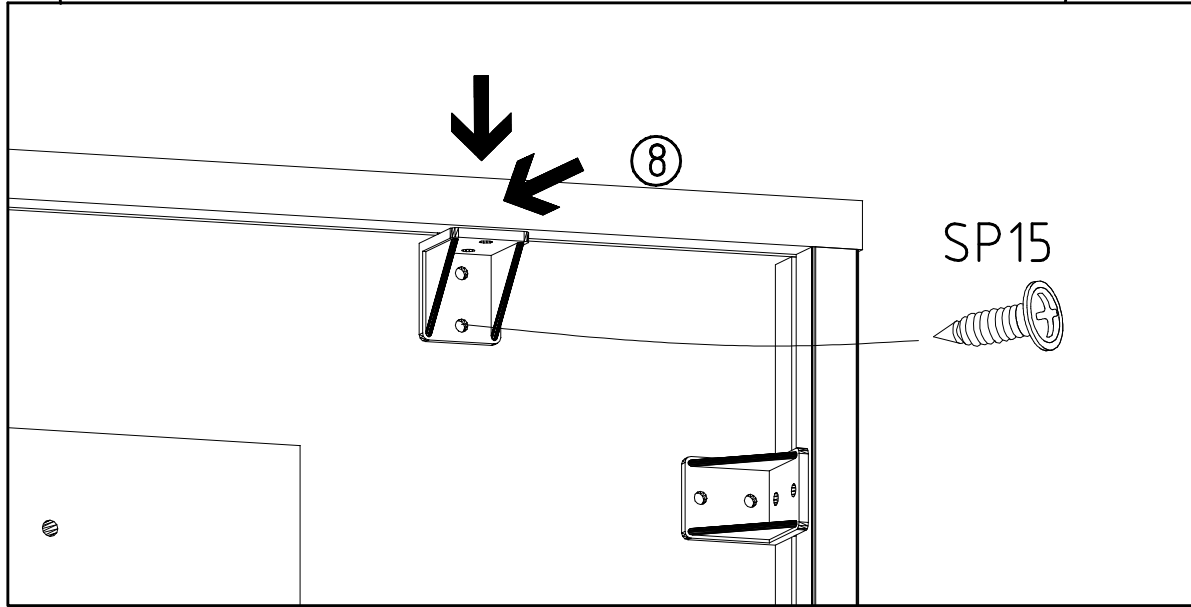

SP35

11

12

13

14

23203		30110XY	
Kunde / Customer / Client MAX MUSTERMANN			
Kommission / your order reference / votre reference 3377 MINDEN			
Dekor / Decor / Dessin / Modell / Model / Modele F99 SAMPLE F99842 SCHWELTUEBENSCHRANK 250 CM H 216CM PLANKENEICHE NB + RAH STEEL PLANKENEICHE NACHBILDUNG			
Paket / Package / Paquet 414760 SOCKEL			
Paket 1 von 8		Colli Kommission 10	
HSP-SWT BOD 50/TEXT/TEX SOCKEL 32 FRESH SO-BOD TEXT RASTEX/ZWBOD D18MM 1X KLSTA		TV / LY 104	
Montage - Anleitung KS-64		Laenge ... 520,0 Breite 568,0	
SOCKEL32 KLEB			