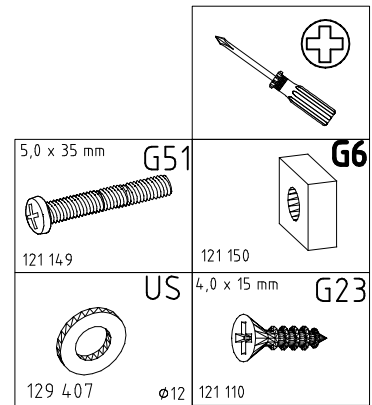

2

 φ 10 x 13 mm 111 112 H	 111 626 06	 4,0 x 15 mm 121 110 G23	
--	---	--	--

3

 φ 5mm

 4,0 x 15 mm
 G23

 121 110
 G23

 111 626
 06

4

- 4,0 x 15 mm G23
- 121 110
- 07
- 111 627
- 09
- 111650
- D
- 353 018 $\phi 8 \times 30$

5

- SP20 4,0 x 15 mm G23 6,0 x 12 mm G4
- 4 X 20mm
- 121 121
- 121 110
- 121 148

6

7

8

9

10