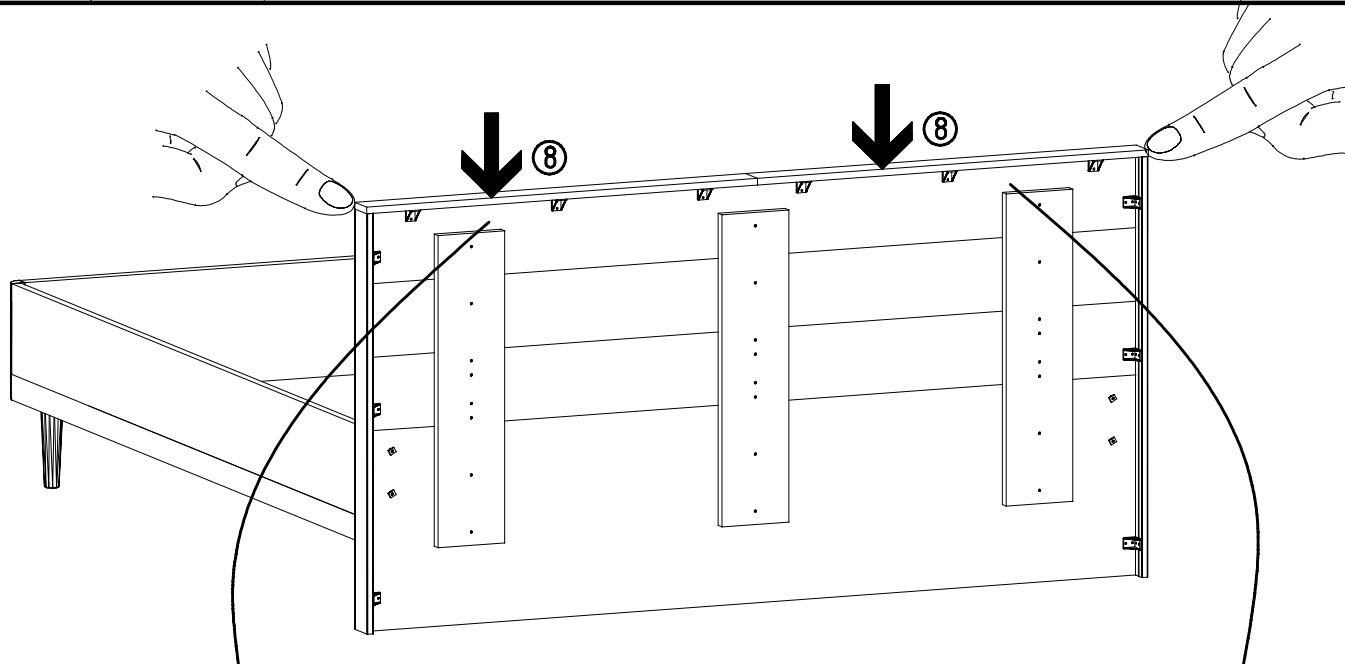

SP35

11

12

13

14

23203		30110XY	
Kunde / Customer / Client MAX MUSTERMANN			
Kommission / your order reference / votre reference 3377 MINDEN			
Dekor / Decor / Dessin / Modell / Model / Modele F99 SAMPLE F99842 SCHWELTUEBENSCHRANK 250 CM H 216CM PLANKENEICHE NB + RAH STEEL PLANKENEICHE NACHBILDUNG			
Paket / Package / Paquet 414760 SOCKEL			
Paket 1 von 8		Colli Kommission 10	
HSP-SWT BOD 50/TEXT/TEX SOCKEL 32 FRESH SO-BOD TEXT RASTEX/ZWBOD D18MM 1X KLSTA		TV / LY 104	
Montage - Anleitung KS-64		Laenge ... 520,0 Breite 568,0	
SOCKEL32 KLEB			