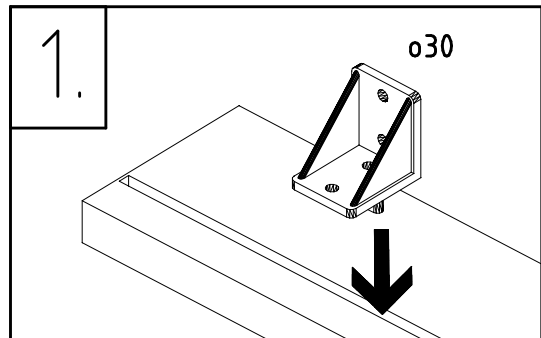

SP35

11

12

13

14

23203		30110XY	
Kunde / Customer / Client MAX MUSTERMANN			
Kommission / your order reference / votre reference 3377 MINDEN			
Dekor / Decor / Dessin / Modell / Model / Modele F99 SAMPLE F99842 SCHWELTUEBENSCHRANK 250 CM H 216CM PLANKENEICHE NB + RAH STEEL PLANKENEICHE NACHBILDUNG			
Paket / Package / Paquet 414760 SOCKEL			
Paket 1 von 8		Colli Kommission 10	
HSP-SWT BOD 50/TEXT/TEX SOCKEL 32 FRESH SO-BOD TEXT RASTEX/ZWBOD D18MM 1X KLSTA		TV / LY 104	
Montage - Anleitung KS-64		Laenge ... 520,0 Breite 568,0	
SOCKEL32 KLEB			