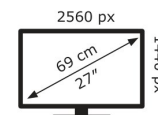

26 kWh/1000h