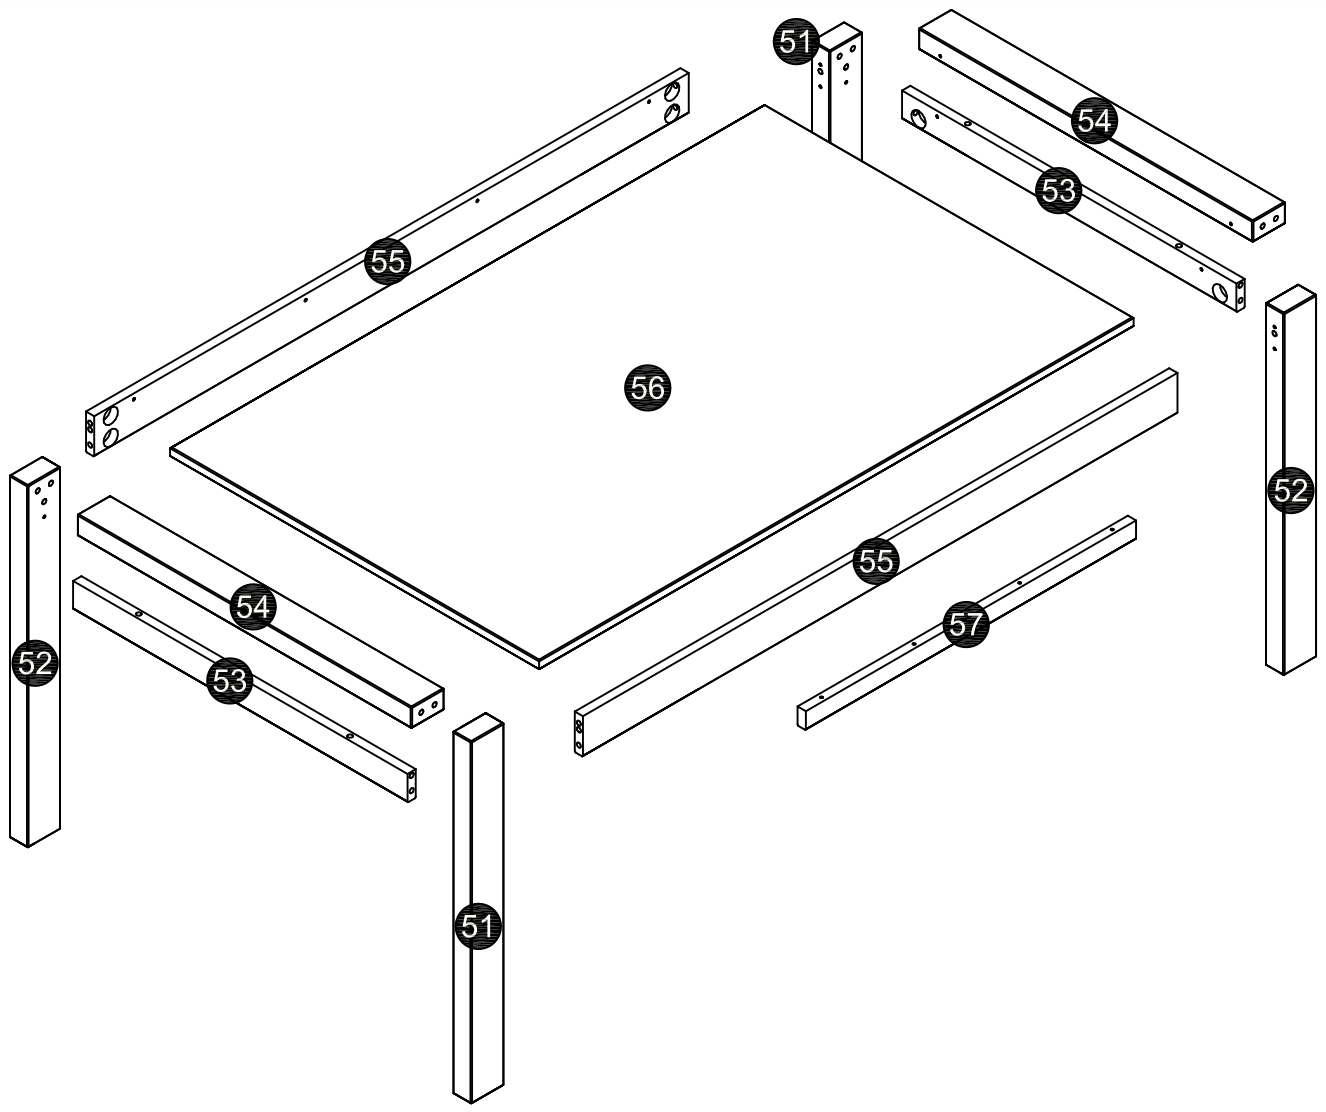

Model 3100 - 90x160 cm
 Model 3101 - 90x180 cm
 Model 3102 - 100x200 cm

- | | | | |
|-------------|--|-------------|--|
| (D) | Montageanleitung
3100/3101/3102 | (GB) | Assembly instructions
3100/3101/3102 |
| (FR) | Notice de montage
3100/3101/3102 | (IT) | Istruzioni di montaggio
3100/3101/3102 |
| (NL) | Handleiding voor de montage
3100/3101/3102 | (PL) | Instrukcja montażu
3100/3101/3102 |
| (CZ) | Montážní návod
3100/3101/3102 | (SK) | Návod na montáž
3100/3101/3102 |
| (HU) | Szerelési útmutató
3100/3101/3102 | (RO) | Instrucțiuni de montaj
3100/3101/3102 |
| (TR) | Montaj talimatı
3100/3101/3102 | (RU) | Инструкция по монтажу
3100/3101/3102 |

Ab Ø10x40mm 12x	Ac Ø10x70mm 8x	De Ø4x55mm 4x	Eb Ø7x60mm 12x	Ga Ø6.3x11mm 40x	Ha 20x16mm Ø6.5mm 20x	Ld 4mm 1x	Lg 12x	M Ø26x3mm 8x
-------------------------------	------------------------------	-----------------------------	------------------------------	--------------------------------	--	-------------------------	----------------------	----------------------------