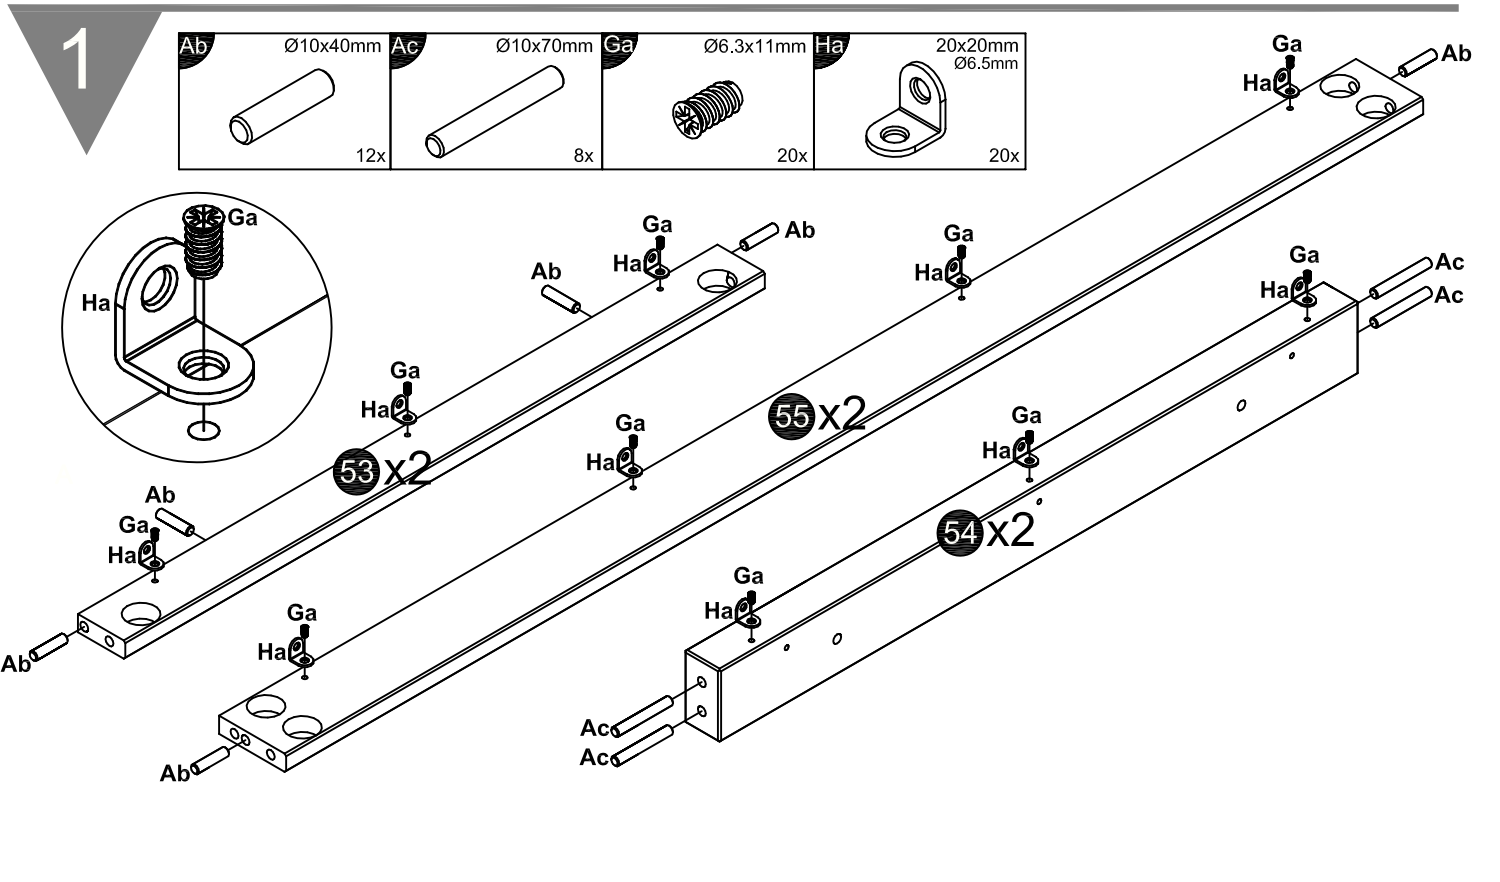

Model 3100 - 90x160 cm
 Model 3101 - 90x180 cm
 Model 3102 - 100x200 cm

- | | | | |
|-------------|--|-------------|--|
| (D) | Montageanleitung
3100/3101/3102 | (GB) | Assembly instructions
3100/3101/3102 |
| (FR) | Notice de montage
3100/3101/3102 | (IT) | Istruzioni di montaggio
3100/3101/3102 |
| (NL) | Handleiding voor de montage
3100/3101/3102 | (PL) | Instrukcja montażu
3100/3101/3102 |
| (CZ) | Montážní návod
3100/3101/3102 | (SK) | Návod na montáž
3100/3101/3102 |
| (HU) | Szerelési útmutató
3100/3101/3102 | (RO) | Instrucțiuni de montaj
3100/3101/3102 |
| (TR) | Montaj talimatı
3100/3101/3102 | (RU) | Инструкция по монтажу
3100/3101/3102 |

Ab Ø10x40mm 12x	Ac Ø10x70mm 8x	De Ø4x55mm 4x	Eb Ø7x60mm 12x	Ga Ø6.3x11mm 40x	Ha 20x16mm Ø6.5mm 20x	Ld 4mm 1x	Lg 12x	M Ø26x3mm 8x
-------------------------------	------------------------------	-----------------------------	------------------------------	--------------------------------	--	-------------------------	----------------------	----------------------------