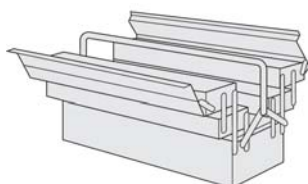

Model 3100 - 90x160 cm
 Model 3101 - 90x180 cm
 Model 3102 - 100x200 cm

- | | | | |
|-------------|--|-------------|--|
| (D) | Montageanleitung
3100/3101/3102 | (GB) | Assembly instructions
3100/3101/3102 |
| (FR) | Notice de montage
3100/3101/3102 | (IT) | Istruzioni di montaggio
3100/3101/3102 |
| (NL) | Handleiding voor de montage
3100/3101/3102 | (PL) | Instrukcja montażu
3100/3101/3102 |
| (CZ) | Montážní návod
3100/3101/3102 | (SK) | Návod na montáž
3100/3101/3102 |
| (HU) | Szerelési útmutató
3100/3101/3102 | (RO) | Instrucțiuni de montaj
3100/3101/3102 |
| (TR) | Montaj talimatı
3100/3101/3102 | (RU) | Инструкция по монтажу
3100/3101/3102 |