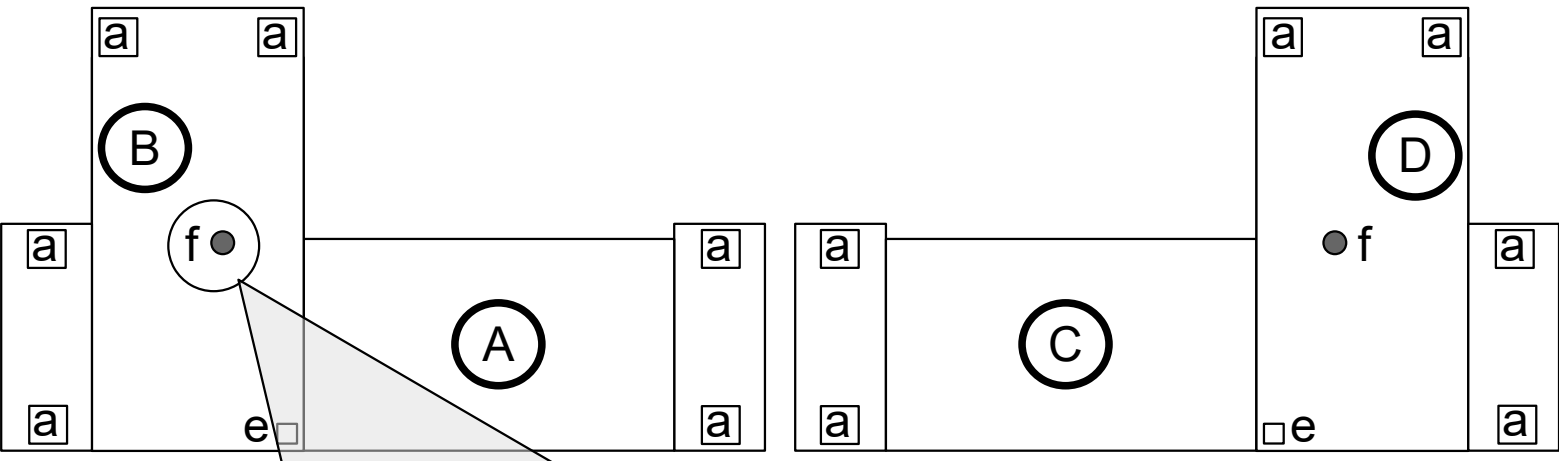

GRENOBLE

2501(0019)(0064)-8142(0089)(0064)

8141(0089)(0064)-2503(0019)(0064)

2022-04/1

- |           |  |           |   |
|-----------|--|-----------|---|
| <b>D</b>  | MONTAGEANLEITUNG<br>BEDIENUNGSANLEITUNG                | <b>GB</b> | ASSEMBLY INSTRUCTIONS<br>INSTRUCTION MANUAL         |
| <b>NL</b> | HANDLEIDING VOOR DE MONTAGE<br>GEBRUIKSAANWIJZING      | <b>PL</b> | INSTRUKCJA MONTAŻU<br>INSTRUKCJA OBSŁUGI            |
| <b>TR</b> | MONTAJ TALIMATI<br>KULLANIM KLAVUZU                    | <b>RU</b> | ИНСТРУКЦИЯ ПО МОНТАЖУ<br>ИНСТРУКЦИЯ ПО ЭКСПЛУАТАЦИИ |
| <b>RO</b> | INSTRUCȚIUNI DE INSTALARE<br>INSTRUCȚIUNI DE UTILIZARE | <b>IT</b> | ISTRUZIONI DI MONTAGGIO<br>MANUALE DI ISTRUZIONI    |
| <b>FR</b> | NOTICE DE MONTAGE<br>MANUEL INSTRUCTIONS               | <b>SK</b> | MONTÁŽNY NÁVOD<br>NÁVOD NA POUŽITIE                 |
| <b>HU</b> | KÖZGYŰLÉS UTASÍTÁSOK<br>KEZELÉSI UTASÍTÁS              | <b>CZ</b> | MONTÁŽNÍ NÁVOD<br>NÁVOD K POUŽITÍ                   |
| <b>SI</b> | NAVODILA ZA MONTAŽO<br>NAVODILA ZA UPORABO             | <b>PT</b> | INSTRUÇÕES DE MONTAGEM<br>MANUAL DO USUÁRIO         |
| <b>ES</b> | INSTRUCCIONES DE MONTAJE<br>MANUAL DEL USUARIO         | <b>HR</b> | UPUTE ZA MONTAŽU<br>UPUTE ZA UPOTREBU               |

Name · Naam · Nazwa · İsim · Название · Nume · Nome · Názov · Názov ·  
 Název · Neve  
**GRENOBLE**  
 Тип · Type · Tip · Тип · Tipo · Típus

v1

**v2**

A

B

Ⓒ

Ⓓ

0019