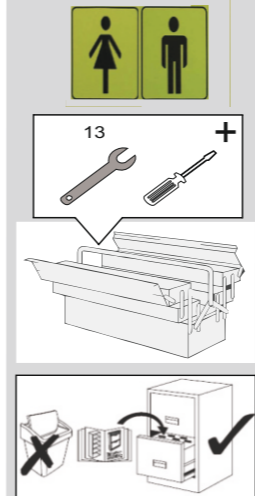

HH

HH

ROME SOFA

- (DE) Montageanleitung
- (IT) Istruzioni di montaggio
- (PL) Instrukcja montażu
- (FR) Notice de montage
- (NL) Handleiding voor de montage
- (RO) Instrucțiuni de asamblare
- (GB) Assembly instructions
- (SK) Montážny návod
- (TR) Montaj talimatı
- (CZ) Montážní návod
- (RU) Инструкция по монтажу
- (HU) Szerelési útmutató

Name - Nazwa - Naam - Name - Isim - название
Nome - Nom - Numele - Meno - Jméno - Neve