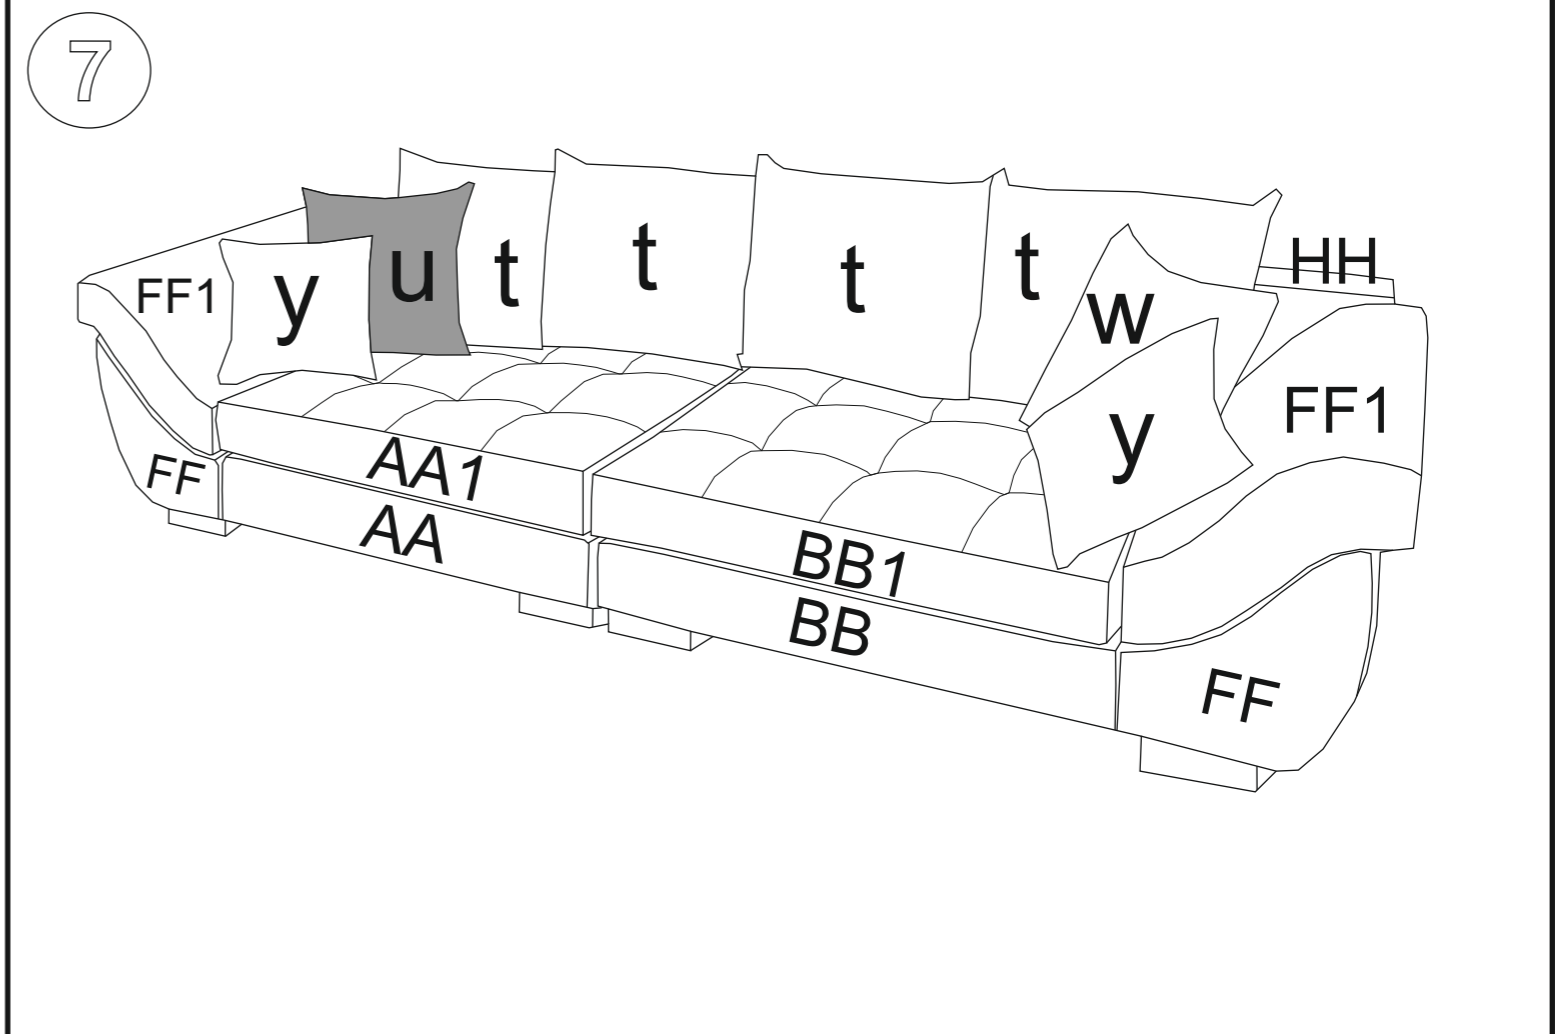

## ROME SOFA

4x (M8x80)	8x Ø8	8x M8	8x (4x16)	12x (M6x40)	1x	6x
a	b	c	d	e	f	g
6x	4x (M8x90)	18x	8x	4x	1x	1x
i	k	r	s	t	u	w
2x						

Service - Servis - Dienstverlening - Servis - Serwis - Сервисная служба - Servizio - Service  
 Serviciu - Služby - Szolgáltatás

<p><b>COLLI 1</b></p> <p>1x y 1x u 2x t</p>	<p><b>COLLI 2</b></p> <p>1x y 1x w 2x t</p>
---	---

<p><b>COLLI 3</b></p> <p>HH</p>	<p><b>COLLI 4</b></p> <p>FF1 FF</p>	<p><b>COLLI 5</b></p> <p>FF1 FF</p>
---------------------------------	---	---

Ver: 10.08.20

ROME SOFA

2

3

4

5