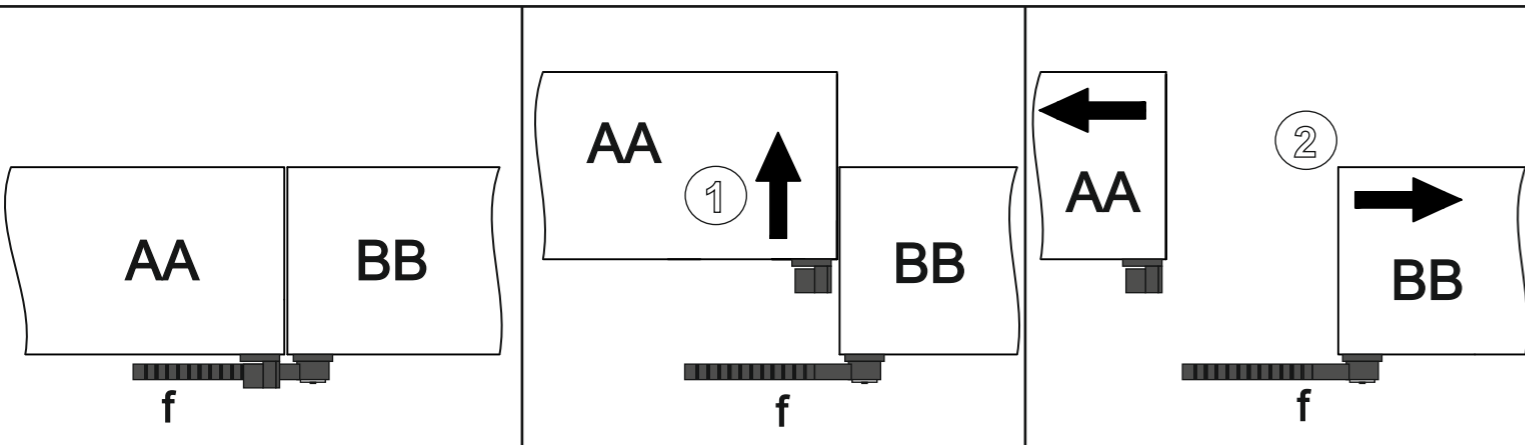

HH

HH

ROME SOFA

- (DE) Montageanleitung
- (IT) Istruzioni di montaggio
- (PL) Instrukcja montażu
- (FR) Notice de montage
- (NL) Handleiding voor de montage
- (RO) Instrucțiuni de asamblare
- (GB) Assembly instructions
- (SK) Montážny návod
- (TR) Montaj talimatı
- (CZ) Montážní návod
- (RU) Инструкция по монтажу
- (HU) Szerelési útmutató

Name - Nazwa - Naam - Name - Isim - название
Nome - Nom - Numele - Meno - Jméno - Neve