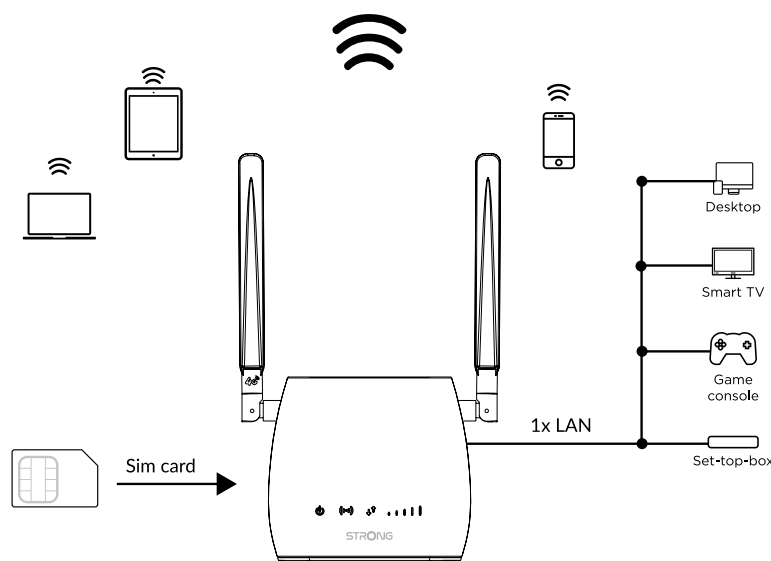

Hardware

Ethernet-Steckplätze	1x 10/100 M LAN (Auto MDI/MDIX)
Tasten	WPS, Zurücksetzen, Wi-Fi, Stromversorgung
LEDs	Stromversorgung, WLAN, Internet, 4G LTE-Signalpegel, Ethernet
Stromadapter:	Externe Stromversorgung, 12 V / 1 A DC
Standards	IEEE 802.11n/g/b, IEEE 802.3, IEEE 802.3u

* SIM-Karte nicht im Lieferumfang enthalten

Software

Internet Protokoll:	IPv4
Funktions-Modi:	3G / 4G Router, WLAN Router
DHCP:	Server, Client
Port Weiterleitung:	Ja
SIP Algorithmus:	Ja
SMS:	Ja
Dynamische DNS:	„DynDNS“, „no-ip“
Sicherheit:	Port Filter, Port Zuordnung, Port Weiterleitung, URL Filter, DMZ, Datenrate bzw. Geschwindigkeit begrenzen
Management:	Datenplan Management, Datennutzungs-Statistiken, Zugang via Web Menü, Netzwerk-Tools für Ping & Trace, Konfigurations-Backup

Weitere Spezifikationen

Zertifizierung	CE
Verpackungsinhalt	1x STRONG 4G LTE Router 300M 1x RJ45 Ethernet-Kabel 1x Externer Netzadapter 2x Abnehmbare, externe 4G LTE Antennen 1x Schnellinstallationsanleitung, Garantiekarte 1x Nano-zu-Micro-SIM-Kartenadapter*
Systemanforderungen	Windows 7, 8, 8.1, 10, Mac OS X, Linux, Internet Browser
Umweltbedingungen	Betriebstemperatur: 0 °C ~ +60 °C Lagertemperatur: -20 °C ~ +85 °C Luftfeuchtigkeit (in Betrieb): 5% ~ 95% nicht kondensierend Lagerluftfeuchtigkeit: 5% ~ 95% nicht kondensierend
Abmessungen in mm :	155x155x45
Gewicht in kg:	0.31

EAN: 9120072372582
PCB : 20 pcs