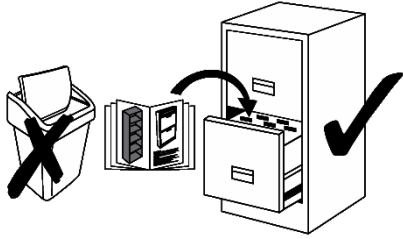

Name · Naam · Nazwa · Ísim · Название · Nume · Nome · Názov · Názov ·
Název · Neve

VIVA

Typ · Type · Tip · Тип · Típo · Típus

6020