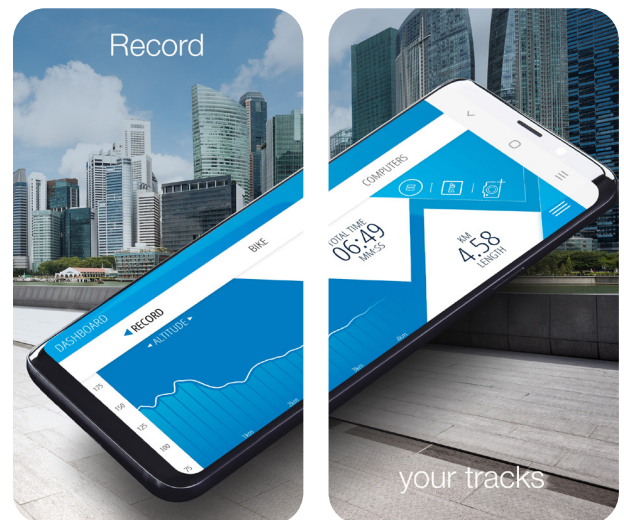

NEW features
 voice navigation and
 Apple Watch support

- Features of the Apple Watch
- Navigation via the clock
 - Display of the computer data of the E-Bike
 - Display of the map section

To Google Play Store

To App Store

The FISCHER E-Connect APP is available for free on iOS and Android

FISCHER E-Connect APP

Avec le FISCHER E-Connect APP, vous naviguez **GRATUITEMENT** sur les pistes cyclables d'Europe, il se connecte également à votre pédalier FISCHER et affiche diverses informations actuelles sur votre E-Bike.

- Indicateur de portée topographique : indique sur la carte la distance exacte que vous pouvez parcourir, en tenant compte des conditions topographiques, de votre comportement de conduite actuel et du niveau de charge de la batterie
- Les cartes de la plupart des pays européens sont disponibles gratuitement avec l'APP en version offline

- Enregistrez vos itinéraires, sauvegardez-les et exportez vos itinéraires préférés
- Un gestionnaire de tournées intégré gère vos itinéraires sauvegardés
- Importez facilement des données GPX et naviguez vers votre destination via l'APP FISCHER E-Connect