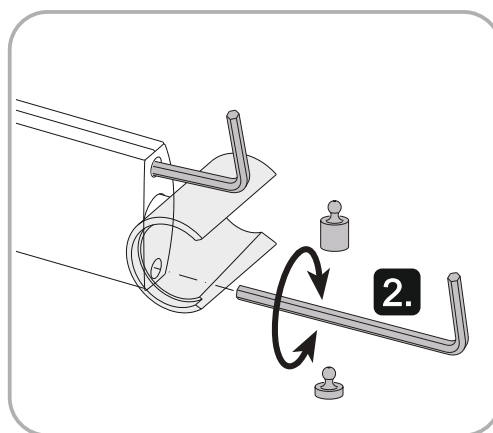

**51185 010900**  
**51185 011200**

Brausestange

Hand shower sliding rail

Barra de ducha

Barre de douche

Asta saliscendi per doccia

Douchestang

душевая штанга

72999\_000  
05.2014

**DE** Einstellung

**EN** adjustment

**ES** el ajuste

**FR** ajustage

**IT** regolazione

**NL** het instellen

**RU** регулировка