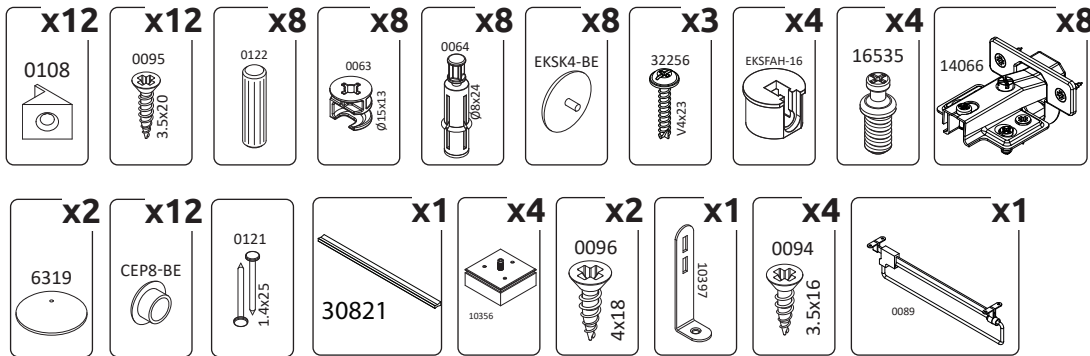

PIANO-V20G
LHW - 760x1933x353