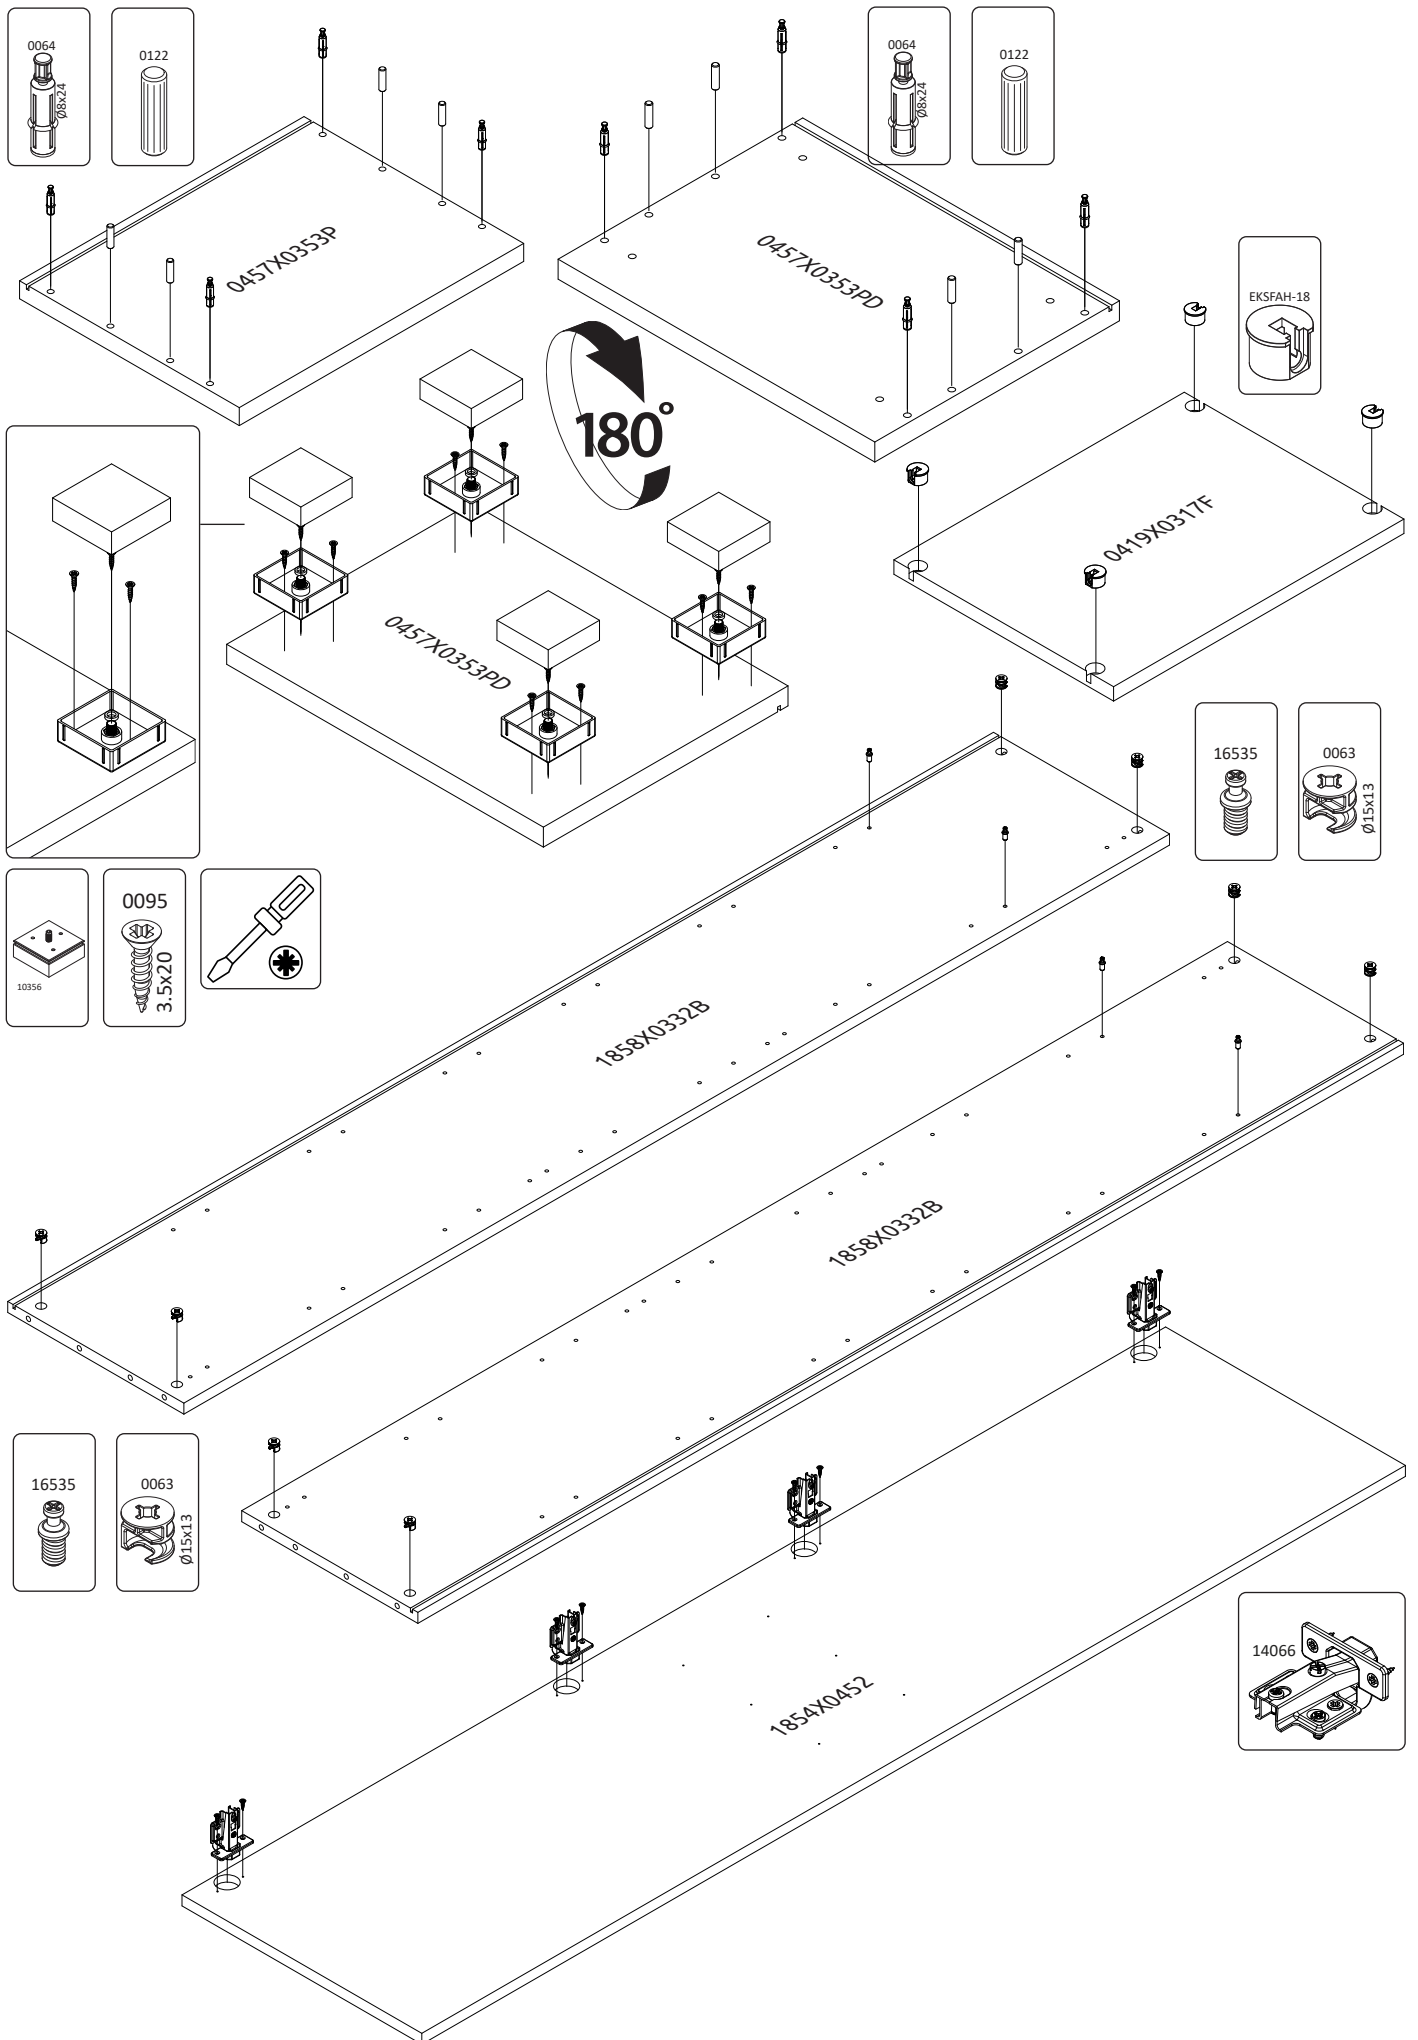

18. 10. 2021

PIANO-V1
LHW - 457x1933x353

1

2

3

4

5

6