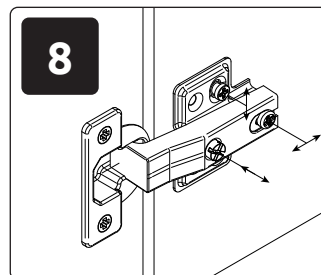

PIANO-K2
LHW - 760x525x353
13. 10. 2021

6

7

8

7

9

8

9