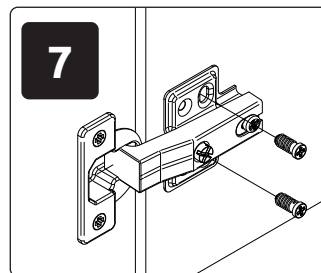

PIANO-K2
LHW - 760x525x353
13. 10. 2021

6

7

8

7

9

8

9