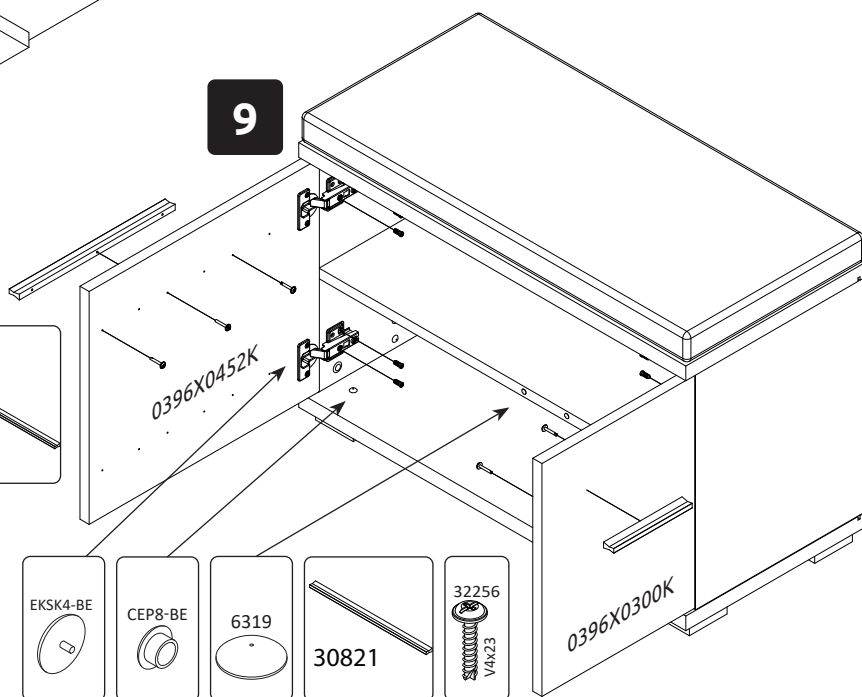

PIANO-K2
LHW - 760x525x353
13. 10. 2021

6

7

8

7

9

8

9