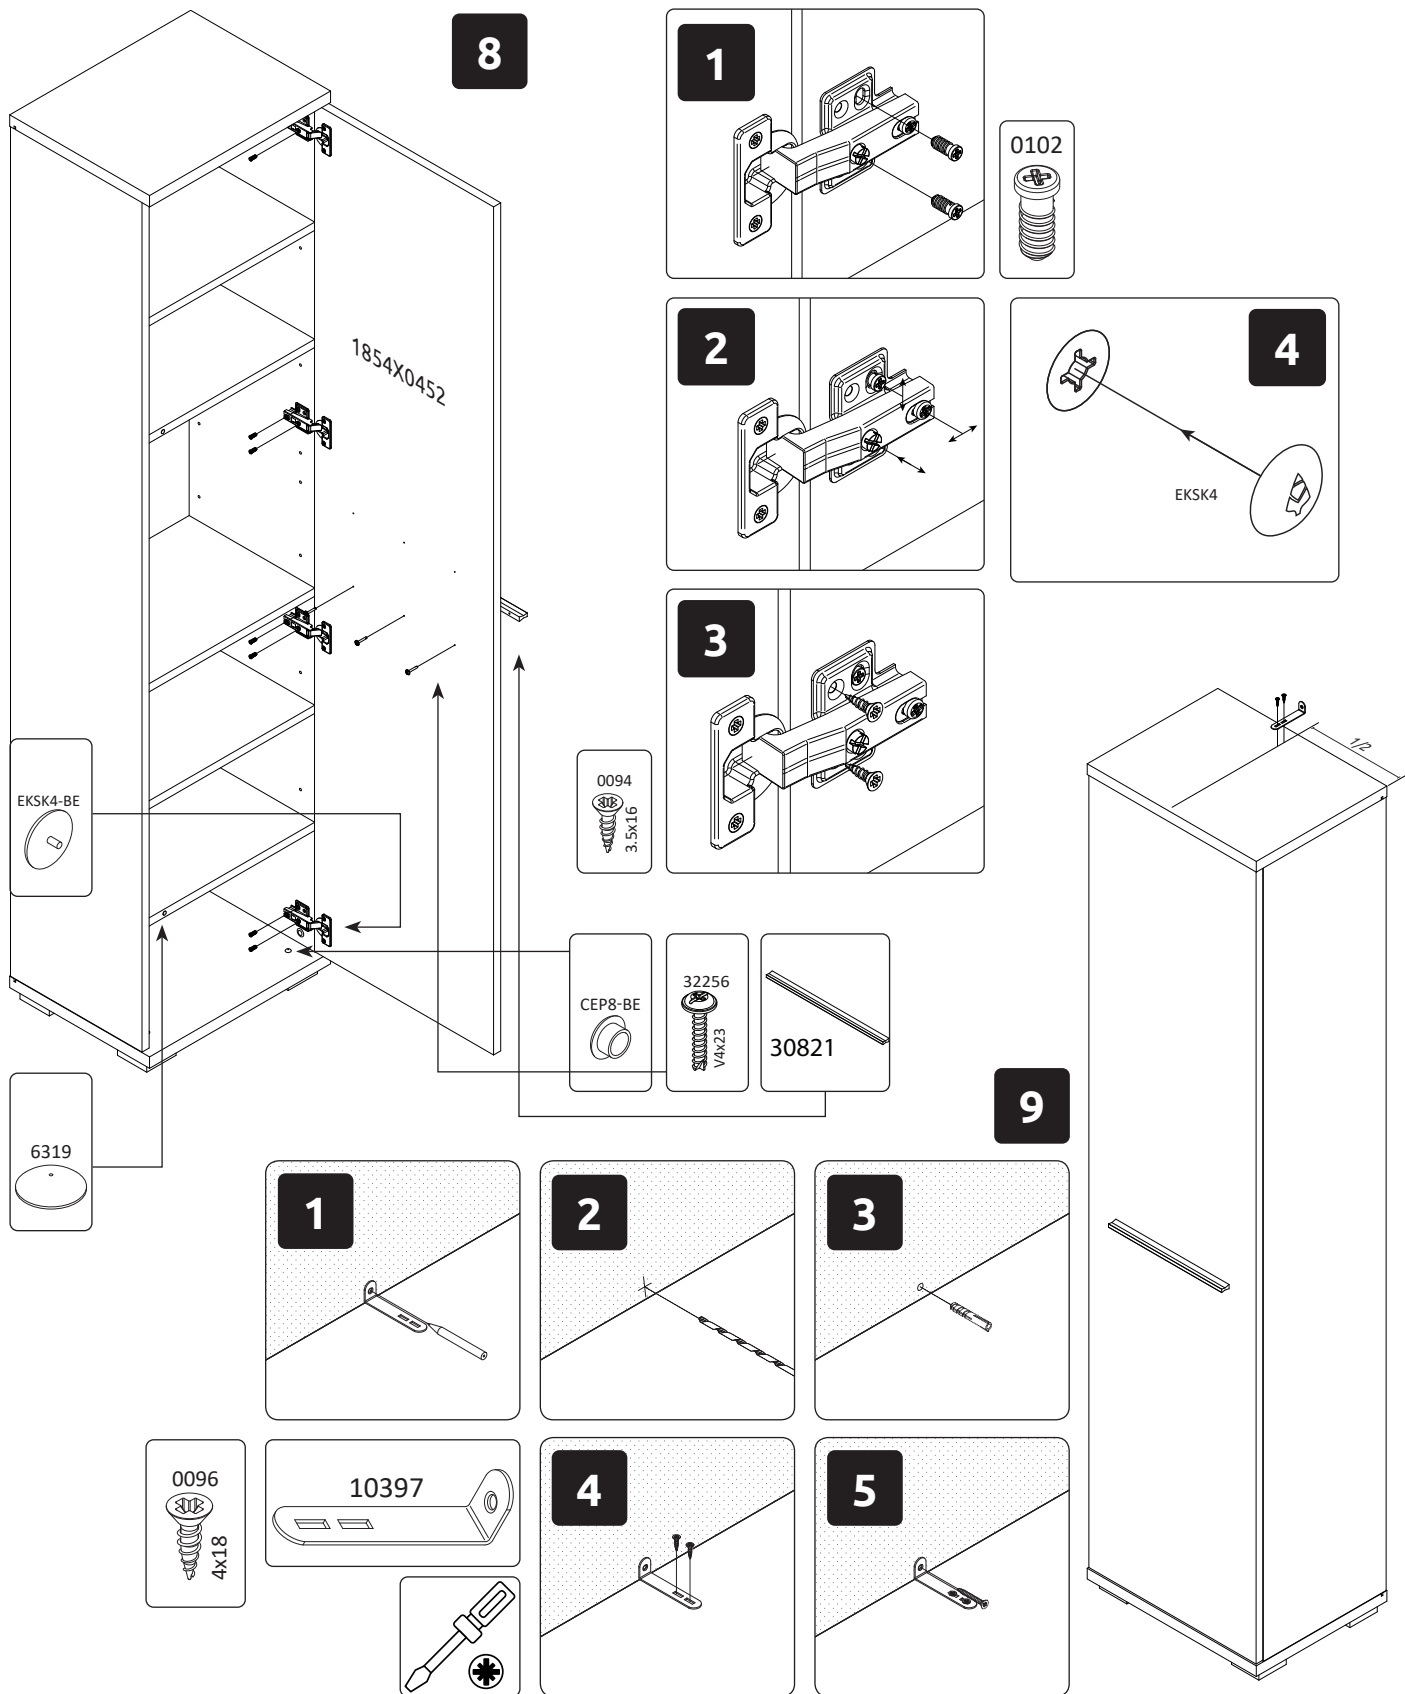

РУССКИЙ
Важная информация
Внимательно прочитайте.
Сохраните эту информацию.

ВНИМАНИЕ
Крепежные средства для
крепления к стене не прилагаются,
для разных материалов стен
требуются различные крепления.
Используйте крепежные средства,
подходящие для материала стен в
Вашем доме. Если Вы не уверены,
какой тип креплений подходит к
данному материалу, обратитесь в
специализированный магазин.

SRPSKI
Bitno!
Pažljivo pročitajte!
Sačuvajte za ubuduće.

UPOZORENJE!
Nisu dati okovi, tiplovi i šrafovi za
pričvršćivanje jer se zidovi razlikuju i
različiti materijali zahtevaju i različite
okove. Upotrebite one koji su pogodni
za zidove u vašem domu. Za savet koje
okove da upotrebite, obratite se u
lokalnoj gvozdari.

ENGLISH
Important information
Read carefully.
Keep this information for further
reference.

WARNING!
Fixing devices for the wall are not
included since different wall materials
require different types of fixing
devices. Use fixing devices suitable for
the walls in your home. For advice on
suitable fixing systems, contact your
local specialized dealer.

DEUTSCH
Wichtige Information Bitte sorgfältig
lesen und aufbewahren!

ACHTUNG HINWEIS!
Beschläge für die Wandbefestigung
sind nicht beigelegt, da sie von
der jeweiligen Wandbeschaffenheit
abhängig sind.
Benutzen Sie ausschließlich
Befestigungsbeschläge, die für die
heimischen Wände geeignet sind.
Bei diesbezüglichen Fragen ziehen Sie
den örtlichen Fachhandel zu Rate.

POLSKI
Ważne!
Uważnie przeczytać!
Zachować do wykorzystania w
przyszłości.

OSTRZEŻENIE!
Elementy do mocowania w ścianie:
kotwy i wkręty do nich, nie zostały
dostarczone w opakowaniu ponieważ
ściany są wykonane z różnych
materiałów, które wymagają różnych
elementów montażowych.
Prosimy zakupić i zastosować te, które
są odpowiednie do ścian w Państwa
mieszkanie.
Aby uzyskać poradę, jakie elementy
mocujące zastosować, należy
skontaktować się ze sprzedawcami w
wyspecjalizowanym sklepie.