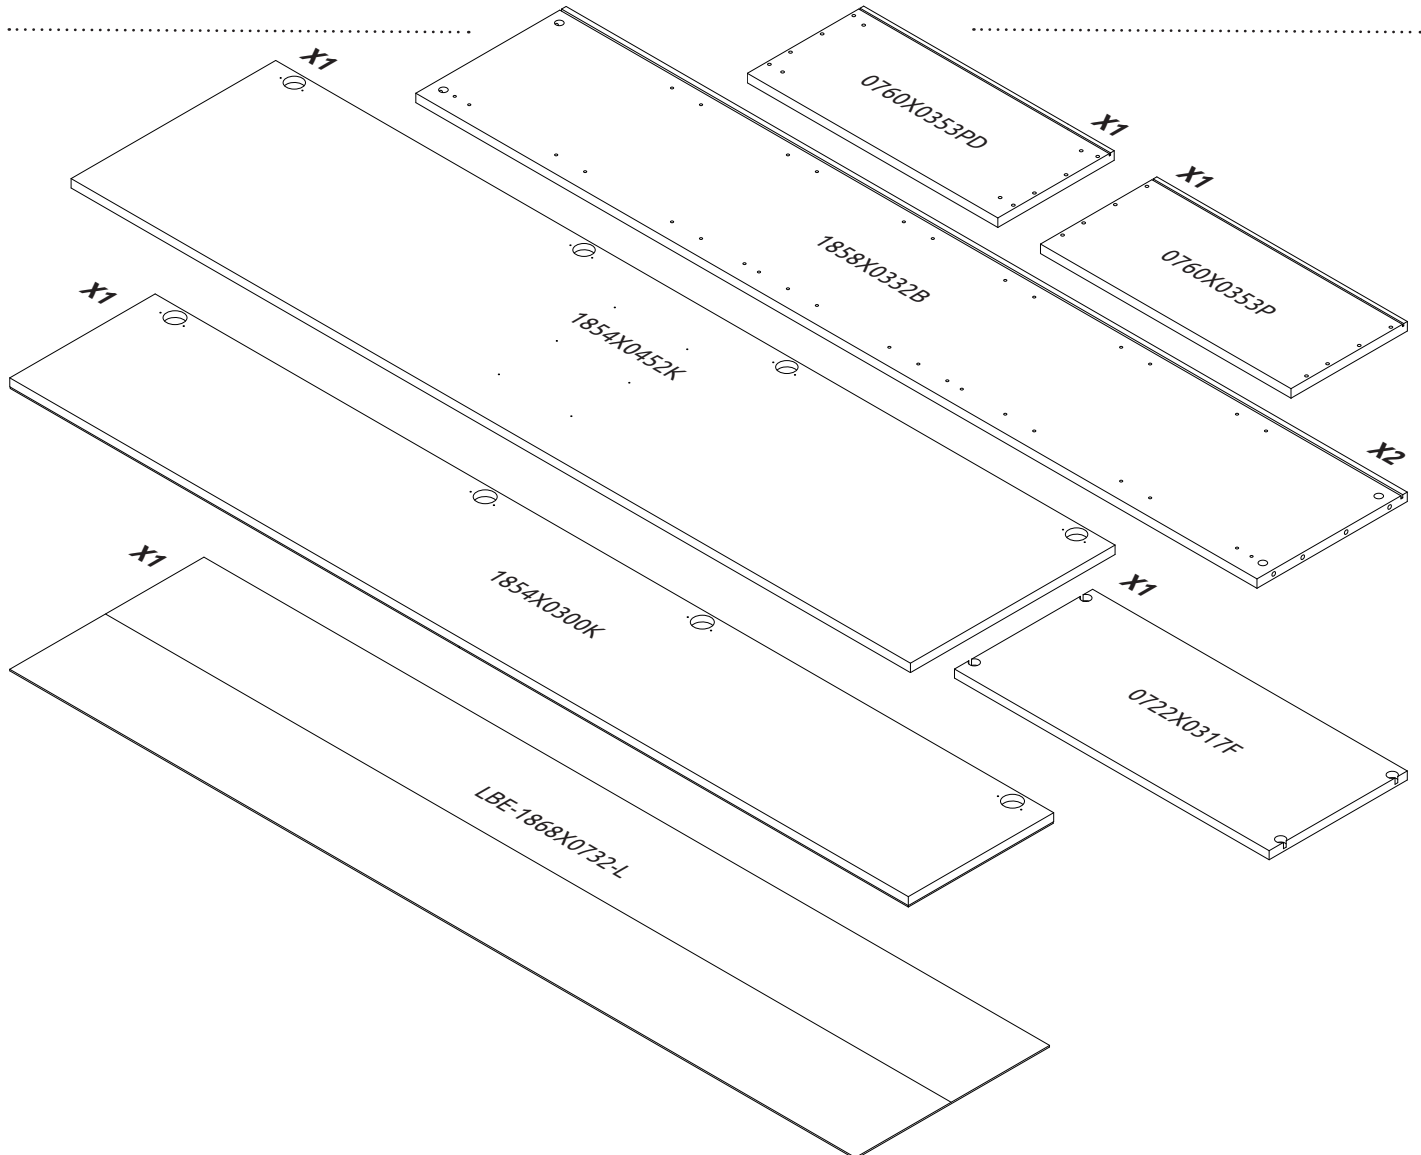

VAŽNO – PRE UPOTREBE PAŽLJIVO PROČITAJTE I SAČUVAJTE UPUTSTVO
IMPORTANT – READ CAREFULLY – RETAIN FOR FUTURE REFERENCE
WICHTIG – SORGFÄLTIG LESEN UND AUFBEWAHREN
ВАЖНО – ПРОЧИТЕ ВНИМАТЕЛЬНО – СОХРАНИТЬ ДЛЯ ДАЛЬНЕЙШЕГО ИСПОЛЬЗОВАНИЯ

18. 10. 2021

PIANO-V20G
LHW - 760x1933x353