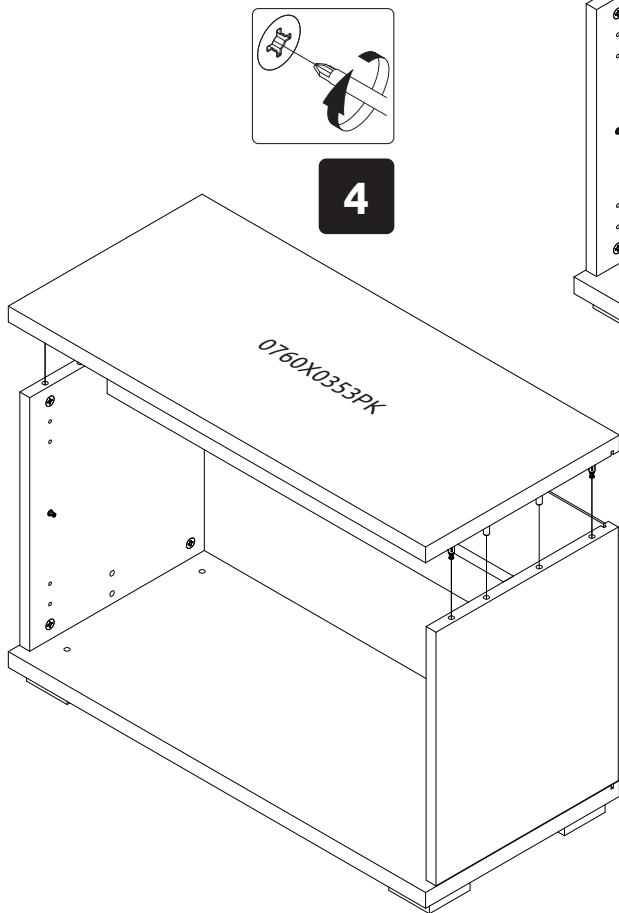

PIANO-K2
LHW - 760x525x353
13. 10. 2021

6

7

8

7

9

8

9