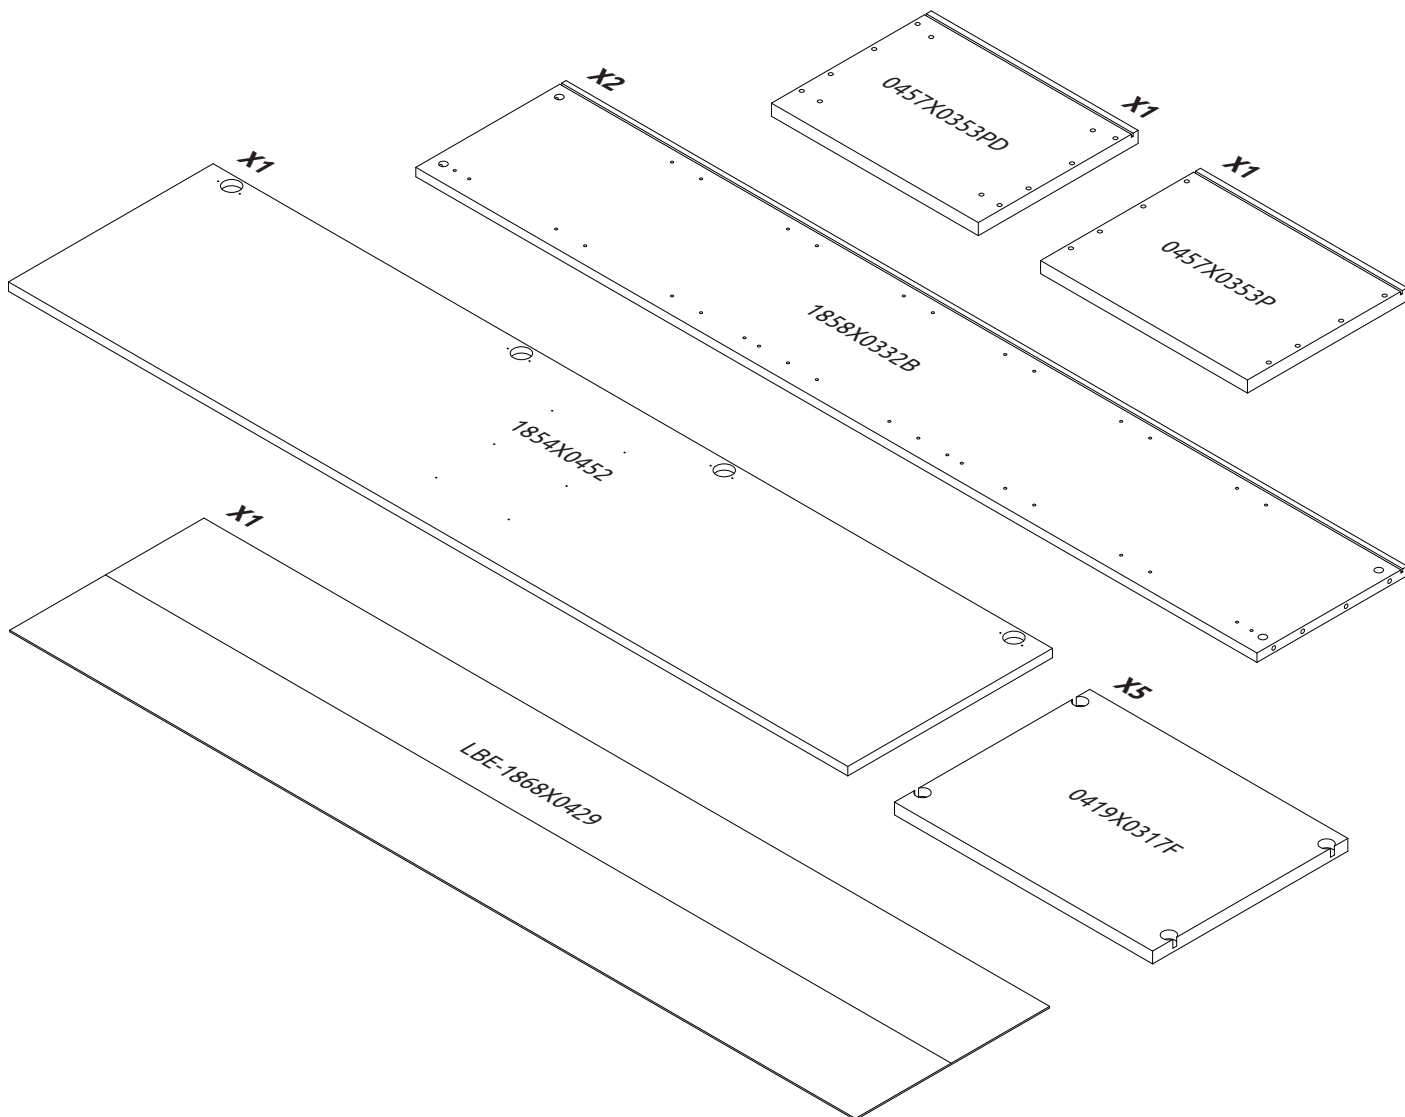

18. 10. 2021

PIANO-V1
LHW - 457x1933x353

1

2

3

4

5

6