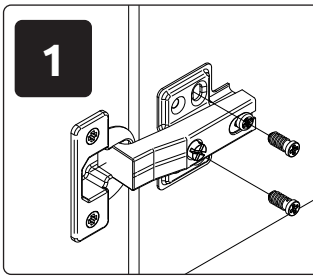

8

9

РУССКИЙ
Важная информация
Внимательно прочитайте.
Сохраните эту информацию.

ВНИМАНИЕ
Крепежные средства для
крепления к стене не прилагаются,
для разных материалов стен
требуются различные крепления.
Используйте крепежные средства,
подходящие для материала стен в
Вашем доме. Если Вы не уверены,
какой тип креплений подходит к
данному материалу, обратитесь в
специализированный магазин.

SRPSKI
Bitno!
Pažljivo pročitajte!
Sačuvajte za ubuduće.

UPOZORENJE!
Nisu dati okovi, tiplovi i šrafovi za
pričvršćivanje jer se zidovi razlikuju i
različiti materijali zahtevaju i različite
okove. Upotrebite one koji su pogodni
za zidove u vašem domu. Za savet koje
okove da upotrebite, obratite se u
lokalnoj gvozdari.

ENGLISH
Important information
Read carefully.
Keep this information for further
reference.

WARNING!
Fixing devices for the wall are not
included since different wall materials
require different types of fixing
devices. Use fixing devices suitable for
the walls in your home. For advice on
suitable fixing systems, contact your
local specialized dealer.

DEUTSCH
Wichtige Information Bitte sorgfältig
lesen und aufbewahren!

ACHTUNG HINWEIS!
Beschläge für die Wandbefestigung
sind nicht beigegeben, da sie von
der jeweiligen Wandbeschaffenheit
abhängig sind.
Benutzen Sie ausschließliche
Befestigungsbeschläge, die für die
heimischen Wände geeignet sind.
Bei diesbezüglichen Fragen ziehen Sie
den örtlichen Fachhandel zu Rate.

POLSKI
Ważne!
Uważnie przeczytać!
Zachować do wykorzystania w
przyszłości.