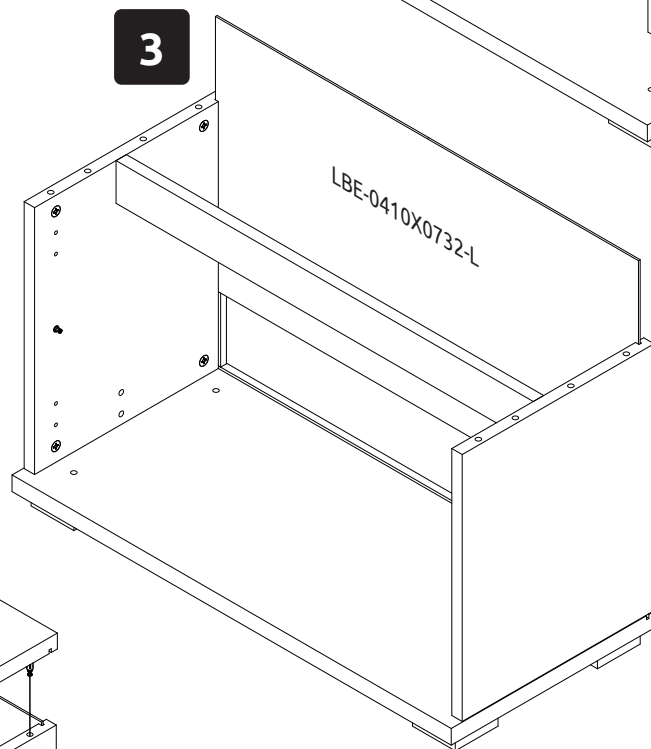

PIANO-K2
LHW - 760x525x353
13. 10. 2021

6

7

8

7

9

8

9