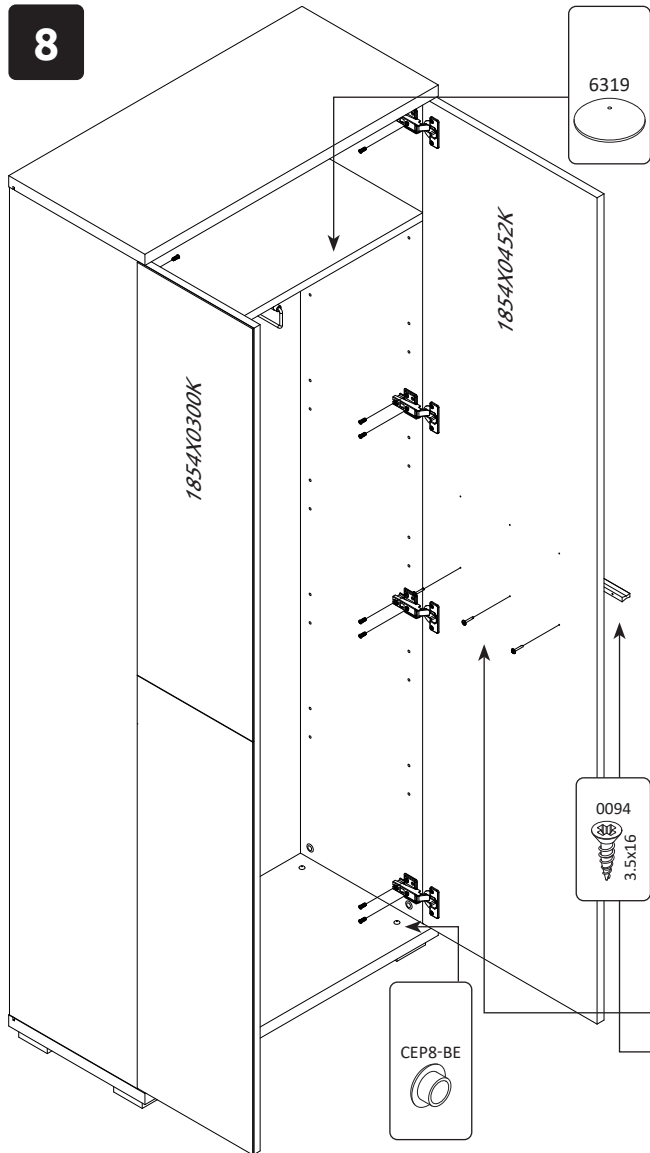

8

9

РУССКИЙ
Важная информация
Внимательно прочитайте.
Сохраните эту информацию.

ВНИМАНИЕ
Крепежные средства для
крепления к стене не прилагаются,
для разных материалов стен
требуются различные крепления.
Используйте крепежные средства,
подходящие для материала стен в
Вашем доме. Если Вы не уверены,
какой тип креплений подходит к
данному материалу, обратитесь в
специализированный магазин.

SRPSKI
Bitno!
Pažljivo pročitajte!
Sačuvajte za ubuduće.

UPOZORENJE!
Nisu dati okovi, tiplovi i šrafovi za
pričvršćivanje jer se zidovi razlikuju i
različiti materijali zahtevaju i različite
okove. Upotrebite one koji su pogodni
za zidove u vašem domu. Za savet koje
okove da upotrebite, obratite se u
lokalnoj gvozdari.

ENGLISH
Important information
Read carefully.
Keep this information for further
reference.

WARNING!
Fixing devices for the wall are not
included since different wall materials
require different types of fixing
devices. Use fixing devices suitable for
the walls in your home. For advice on
suitable fixing systems, contact your
local specialized dealer.

DEUTSCH
Wichtige Information Bitte sorgfältig
lesen und aufbewahren!

ACHTUNG HINWEIS!
Beschläge für die Wandbefestigung
sind nicht beigegeben, da sie von
der jeweiligen Wandbeschaffenheit
abhängig sind.
Benutzen Sie ausschließliche
Befestigungsbeschläge, die für die
heimischen Wände geeignet sind.
Bei diesbezüglichen Fragen ziehen Sie
den örtlichen Fachhandel zu Rate.

POLSKI
Ważne!
Uważnie przeczytać!
Zachować do wykorzystania w
przyszłości.