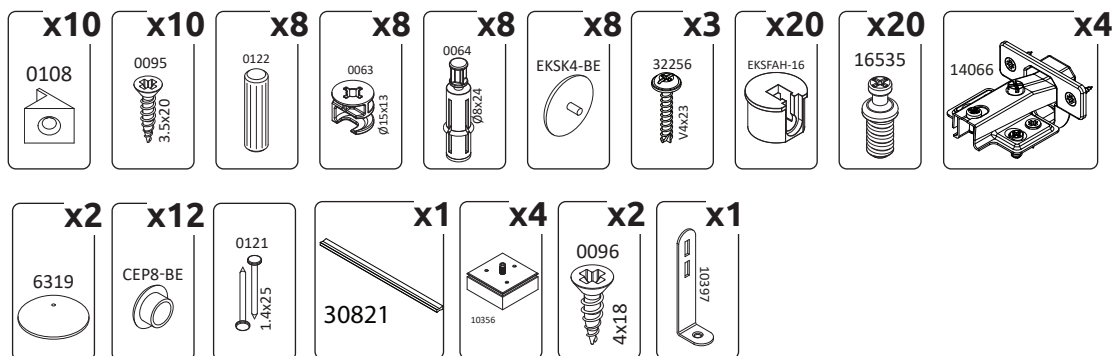

18. 10. 2021

PIANO-V1
LHW - 457x1933x353

1

2

3

4

5

6