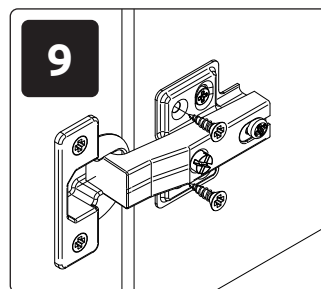

PIANO-K2
LHW - 760x525x353
13. 10. 2021

6

7

8

7

9

8

9