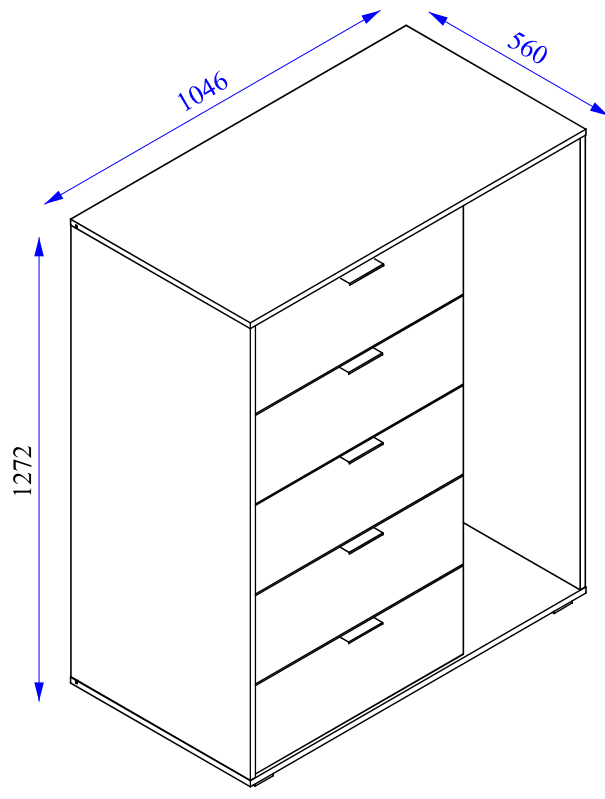

# LUCIA Kommode 02 Art. 38-128

POL-POWER Sp. Z o. o

POL-POWER

ul. Poznanska, 113 A  
PL 62-052 Komorniki

Verkaufsbüro Deutschland  
Pyrmonter Straße 78  
D-32676 Lügde

Pos.	L	B	S	N	Colli
01	1220	559	16	1	1/2
02	1220	559	16	1	1/2
03	1220	519	16	1	2/2
04	1046	560	16	1	1/2
05	1046	560	16	1	1/2
06	238	650	16	5	2/2
07	450	120	16	5	1/2
08	450	120	16	5	2/2
09	581	119	16	5	1,2/2
10	595	447	3	5	1,2/2
11	1234	326	3	2	2/2
12	1234	372	3	1	2/2

<b>A</b>  Ø8x30 x32	<b>B</b>  Ø7x45 x26	<b>C</b>  Ø15x12 x26	<b>D</b>  x26
<b>E</b>  Ø7x50 x6	<b>F</b>  x1	<b>I</b>  x8	<b>Z</b>  x5
<b>P</b>  x3	<b>V</b>  L=450 x5	<b>L1</b>  L=352mm x1	<b>L</b>  x2
<b>M1</b>  Ø4x13 x62	<b>M2</b>  Ø4x16 x14	<b>M3</b>  Ø4x30 x20	<b>M5</b>  Ø3.5x18 x3
<b>M4</b>  Ø4x35 x20	<b>J1</b>  x5	<b>T</b>  Ø8x50 5.5x50 x2	<b>R</b>  x2

# 5

x8

x3

Ø3.5x18

x3

Ø4x30

x20

x5