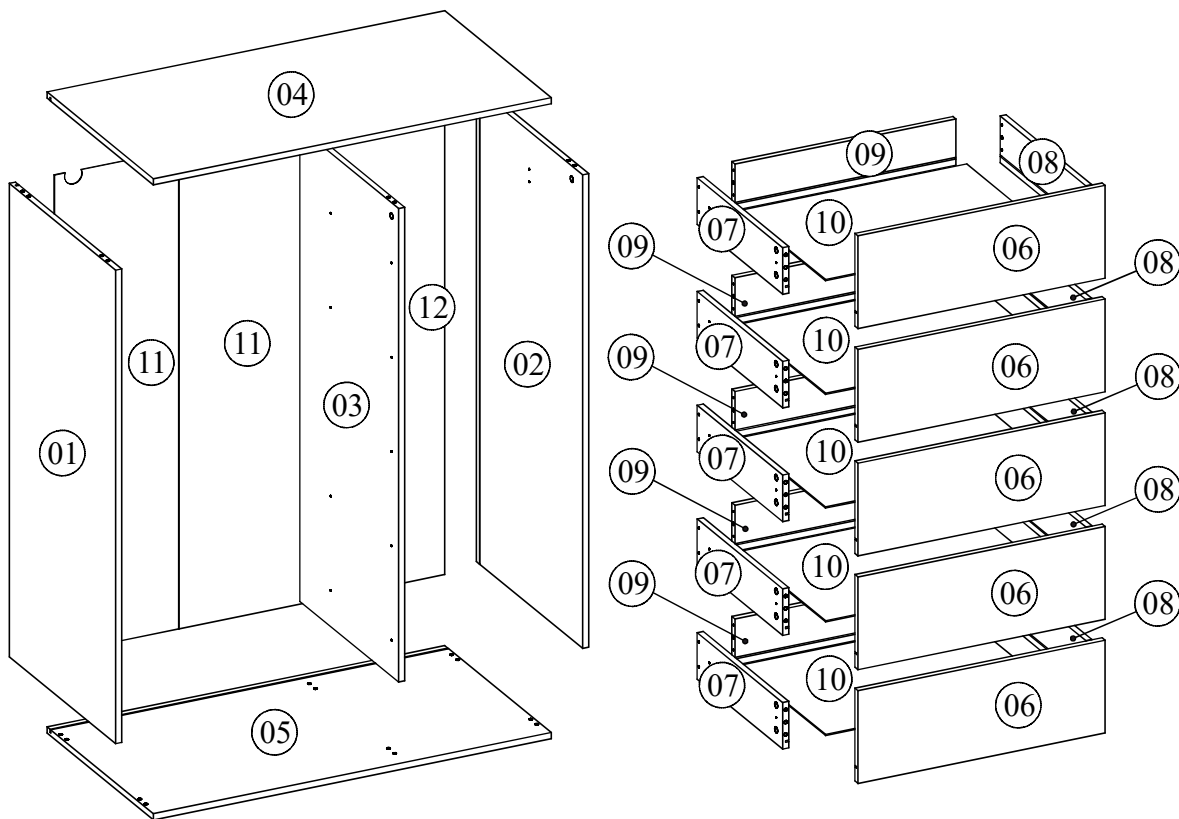

# LUCIA Kommode 02 Art. 38-128

POL-POWER Sp. Z o. o

POL-POWER

ul. Poznanska, 113 A  
PL 62-052 Komorniki

Verkaufsbüro Deutschland  
Pyrmonter Straße 78  
D-32676 Lügde

Pos.	L	B	S	N	Colli
01	1220	559	16	1	1/2
02	1220	559	16	1	1/2
03	1220	519	16	1	2/2
04	1046	560	16	1	1/2
05	1046	560	16	1	1/2
06	238	650	16	5	2/2
07	450	120	16	5	1/2
08	450	120	16	5	2/2
09	581	119	16	5	1,2/2
10	595	447	3	5	1,2/2
11	1234	326	3	2	2/2
12	1234	372	3	1	2/2

<b>A</b>  Ø8x30 x32	<b>B</b>  Ø7x45 x26	<b>C</b>  Ø15x12 x26	<b>D</b>  x26
<b>E</b>  Ø7x50 x6	<b>F</b>  x1	<b>I</b>  x8	<b>Z</b>  x5
<b>P</b>  x3	<b>V</b>  L=450 x5	<b>L1</b>  L=352mm x1	<b>L</b>  x2
<b>M1</b>  Ø4x13 x62	<b>M2</b>  Ø4x16 x14	<b>M3</b>  Ø4x30 x20	<b>M5</b>  Ø3.5x18 x3
<b>M4</b>  Ø4x35 x20	<b>J1</b>  x5	<b>T</b>  Ø8x50 5.5x50 x2	<b>R</b>  x2

# 5

x8

x3

Ø3.5x18

x3

Ø4x30

x20

x5

# 6

Ø7x45

x20

Ø15x12

x20

Ø8x30

x20

x5