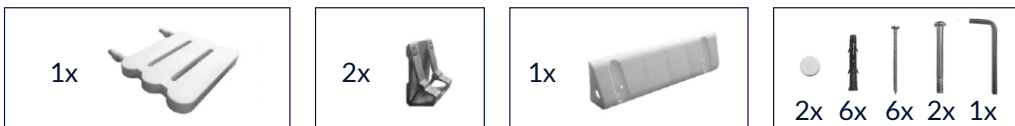

Informationen

Größe: 30,7 x 23,5 cm
 Gewicht: 1385 g
 Maximale Tragkraft: 100 kg

Lieferumfang

Dieses Zubehör wird benötigt, ist jedoch **nicht im Lieferumfang** enthalten:

Gebrauchshinweise

Der klappbare Duschsitz spart Platz. Die maximale Tragfähigkeit beträgt 100 kg. Der Artikel besteht aus langlebigem ABS-Kunststoff und rostfreiem Aluminium, das auch hohen Temperaturen standhält. Es ist eine sichere Unterstüztung im Alltag.