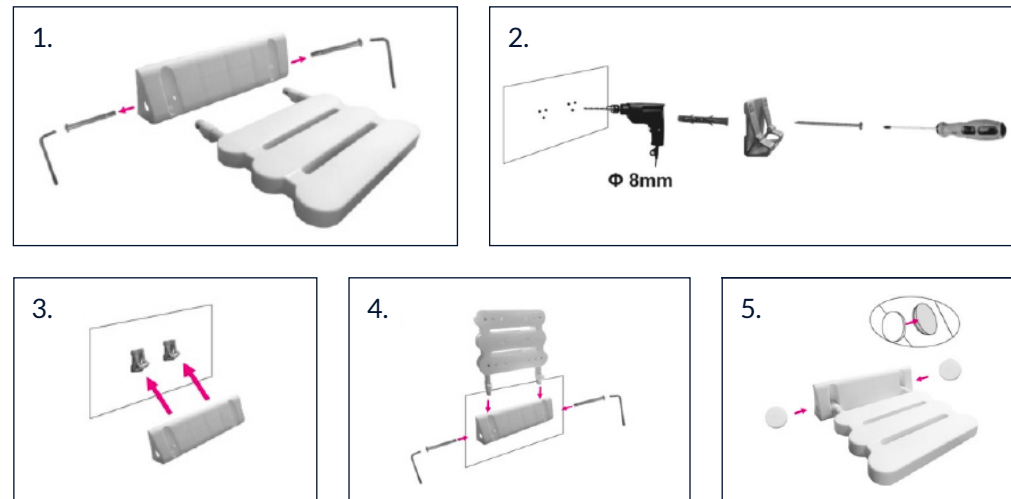

Aufbauanleitung

Sicherheits- und Pflegehinweise

1. Lesen Sie vor dem Gebrauch die Gebrauchsanweisung.
2. Halten Sie dieses Produkt von Kindern fern.
3. Reinigen Sie den Artikel immer nach dem Gebrauch.
4. Die maximale Tragfähigkeit von 100 kg darf nicht überstiegen werden.

Achtung!

Bitte prüfen Sie vor der Benutzung unbedingt, ob der Klappsitz sicher und stabil angebracht ist. Nur so verhindern Sie Verletzungen und Stürze. Außerdem sollten Sie darauf achten, dass Sie je nach Art des Mauerwerks die passenden Dübel und Schrauben verwenden, um einen optimal Halt sicherzustellen.