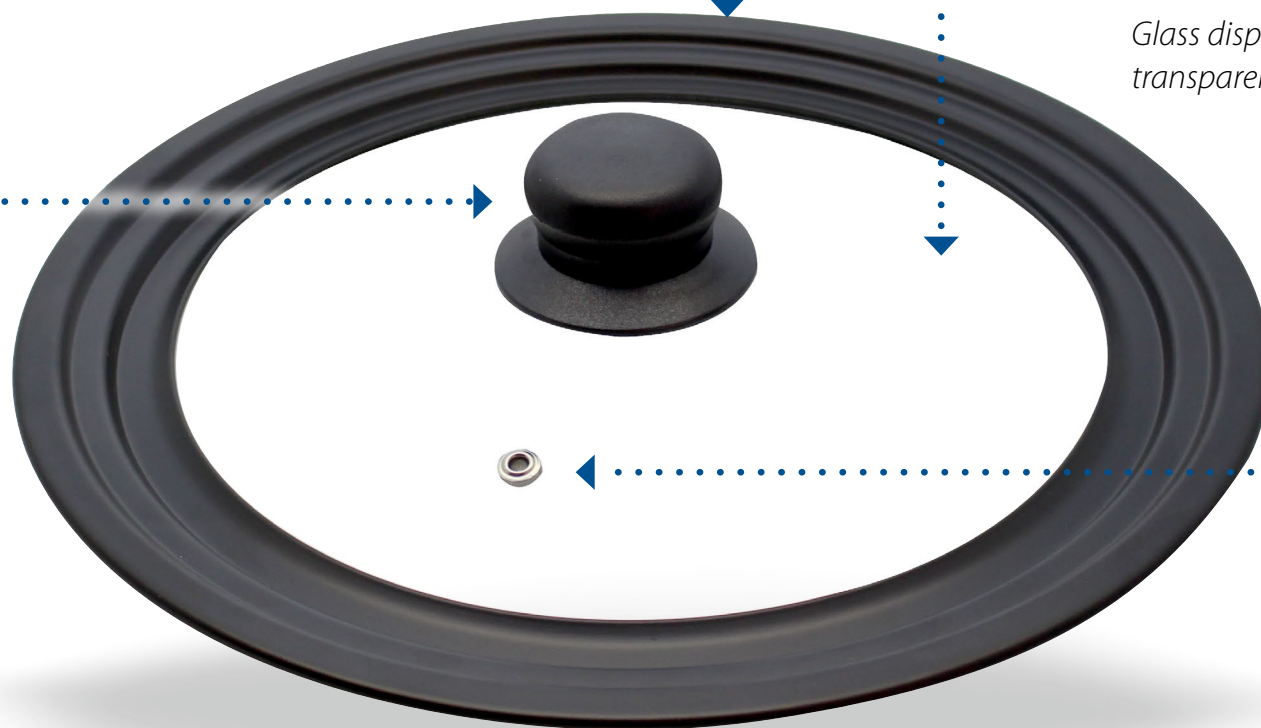

UNIVERSALDECKEL

FÜR ALLE GRÖSSEN
16 / 18 / 20 + 24 / 26 / 28 CM!

For all sizes
16 / 18 / 20 + 24 / 26 / 28 cm!

GLASDECKEL MIT CARBONSTAHLRAND schwarz beschichtet, Antihafbeschichtung Greblon C1

Glass lid with black coated carbon steel rim, non-stick coating Greblon C1

GLASSICHTFENSTER FÜR MODERNES SICHTKOCHEN

Glass display field for modern transparent cooking

SCHWARZER KUNSTSTOFFKNOPF

mit Fingerschutzplatte

Black plastic button with finger protection plate

ENTLÜFTUNGSLÖCH

für kontrolliertes Abdampfen

Steamhole for controlled evaporation

UNIVERSALDECKEL

Artikel Product		Art.-Nr. Art.-No	Durchmesser Size	Höhe Height	Volumen Volume	Ø Boden Ø Bottom
C		Universaldeckel Universal lid	4006925 40016	7 16/18/20		
			4006925 40030	3 24/26/28		