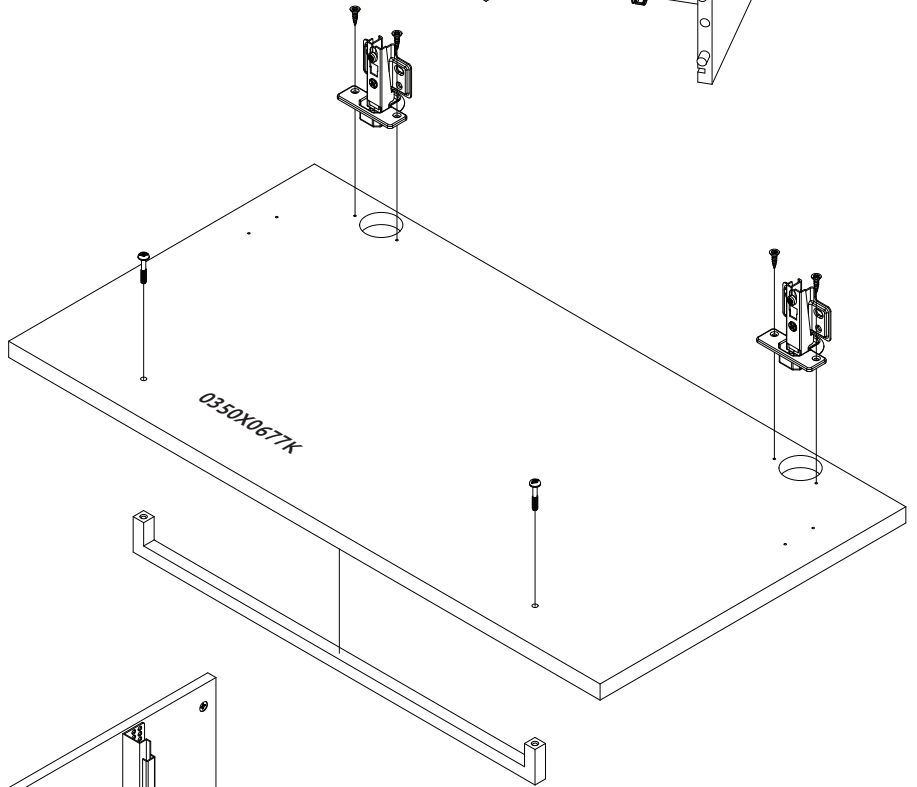

**RIO-CPL21**  
 LHW - 682x1024x352  
 41759 30.01.2019

1

6

7

8

9

15

16