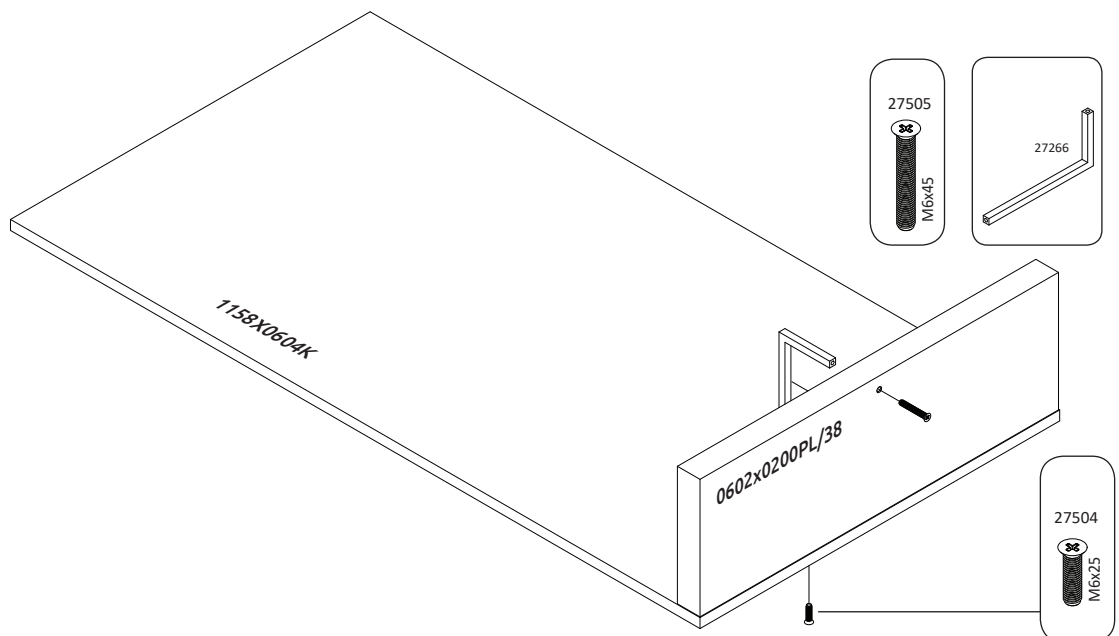

**RIO-CLK**

**LWH - 604x216x1158**  
41758 23.01.2019

1

2

**РУССКИЙ**  
Важная информация  
Внимательно прочитайте.  
Сохраните эту информацию.

**ВНИМАНИЕ**  
Крепежные средства для крепления к стене не прилагаются, для разных материалов стен требуются различные крепления. Используйте крепежные средства, подходящие для материала стен в Вашем доме. Если Вы не уверены, какой тип крепления подходит к данному материалу, обратитесь в специализированный магазин.