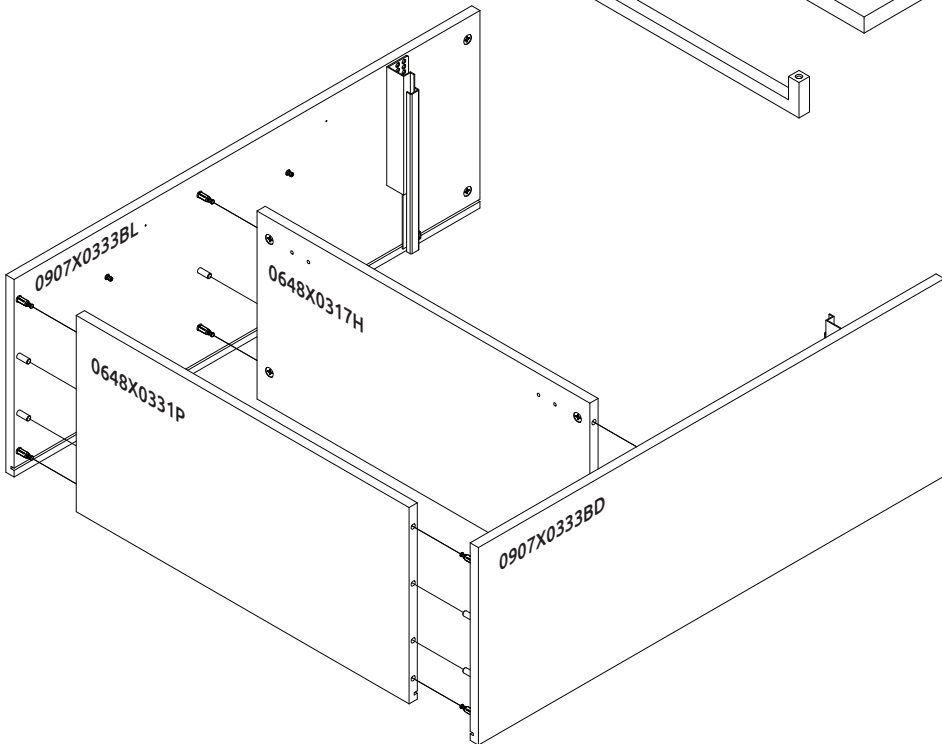

**RIO-CPL21**  
 LHW - 682x1024x352  
 41759 30.01.2019

1

6

7

8

9

15

16