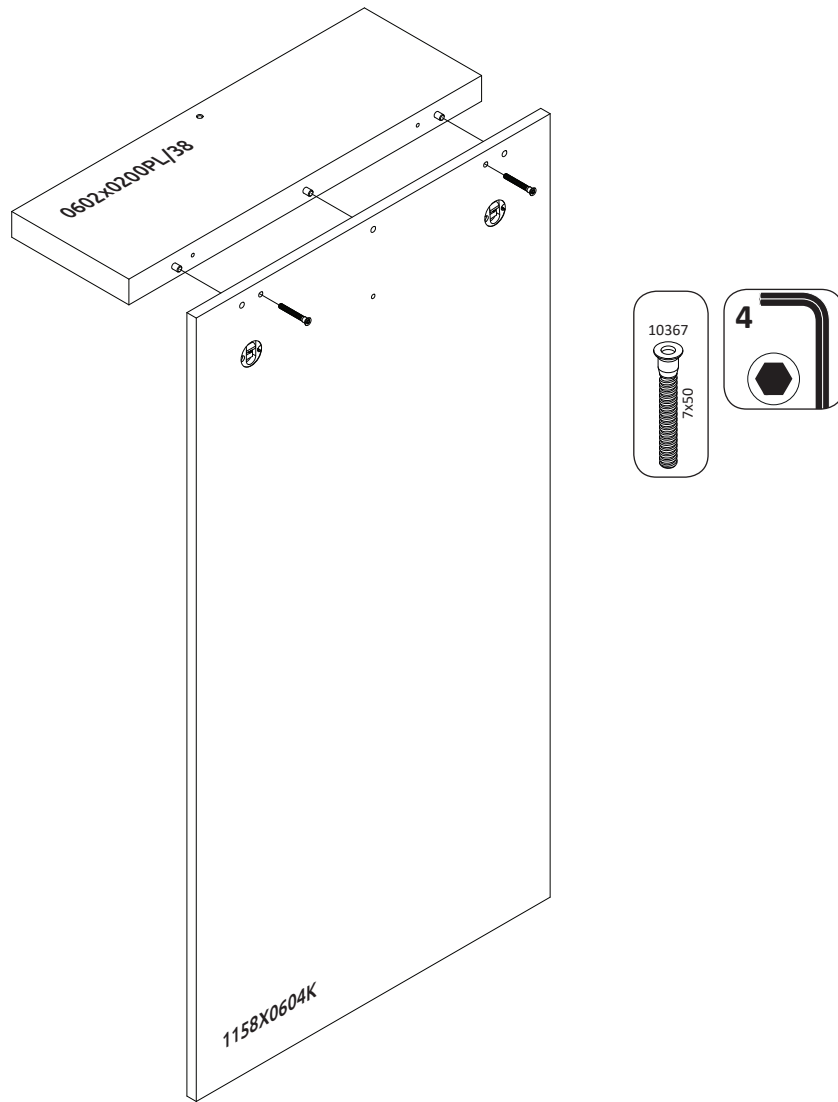

**RIO-CLK**

**LWH - 604x216x1158**  
41758 23.01.2019

1

2

**РУССКИЙ**  
Важная информация  
Внимательно прочитайте.  
Сохраните эту информацию.

**ВНИМАНИЕ**  
Крепежные средства для крепления к стене не прилагаются, для разных материалов стен требуются различные крепления. Используйте крепежные средства, подходящие для материала стен в Вашем доме. Если Вы не уверены, какой тип крепления подходит к данному материалу, обратитесь в специализированный магазин.