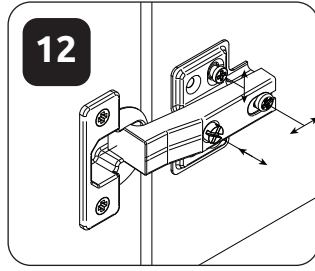

**RIO-V1**  
LWH - 604x352x1943  
41762 20.11.2019

6

7

8

9

15

**РУССКИЙ**  
Важная информация  
Внимательно прочитайте.  
Сохраните эту информацию.

**ВНИМАНИЕ**  
Крепежные средства для крепления к стене не прилагаются, для разных материалов стен требуются различные крепления. Используйте крепежные средства, подходящие для материала стен в Вашем доме. Если Вы не уверены, какой тип крепления подходит к данному материалу, обратитесь в специализированный магазин.