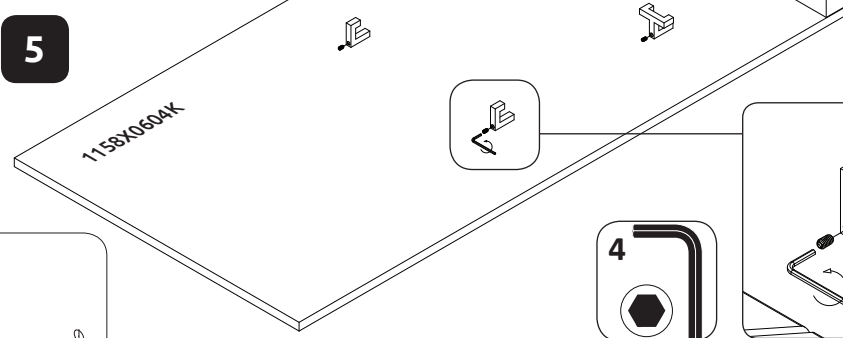

**RIO-CLK**

**LWH - 604x216x1158**  
41758 23.01.2019

1

2

**РУССКИЙ**  
Важная информация  
Внимательно прочитайте.  
Сохраните эту информацию.

**ВНИМАНИЕ**  
Крепежные средства для крепления к стене не прилагаются, для разных материалов стен требуются различные крепления. Используйте крепежные средства, подходящие для материала стен в Вашем доме. Если Вы не уверены, какой тип крепления подходит к данному материалу, обратитесь в специализированный магазин.