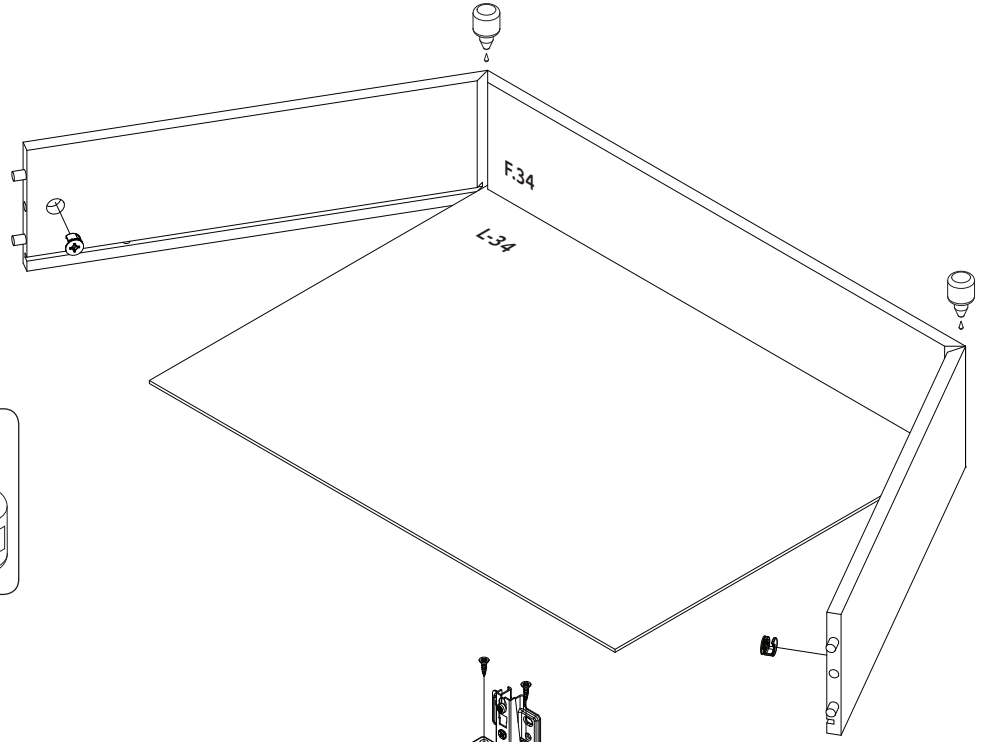

**RIO-CPL21**  
 LHW - 682x1024x352  
 41759 30.01.2019

1

6

7

8

9

15

16