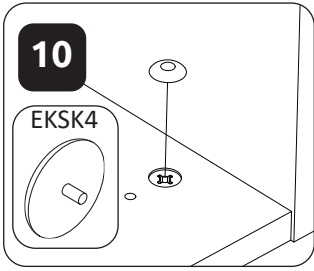

**RIO-V1**  
LWH - 604x352x1943  
41762 20.11.2019

6

7

8

9

15

**РУССКИЙ**  
Важная информация  
Внимательно прочитайте.  
Сохраните эту информацию.

**ВНИМАНИЕ**  
Крепежные средства для крепления к стене не прилагаются, для разных материалов стен требуются различные крепления. Используйте крепежные средства, подходящие для материала стен в Вашем доме. Если Вы не уверены, какой тип крепления подходит к данному материалу, обратитесь в специализированный магазин.