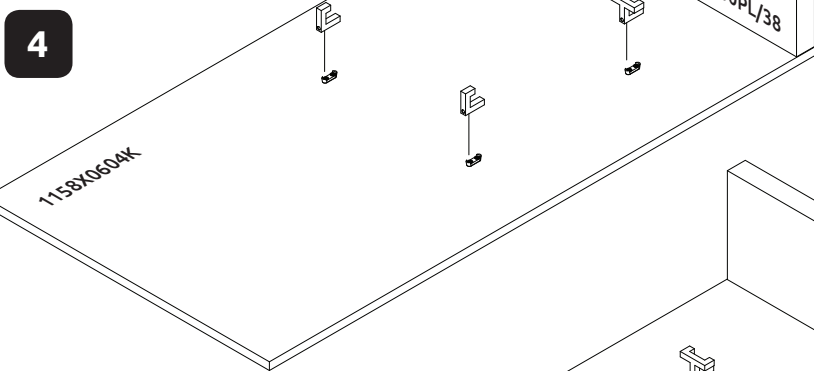

**RIO-CLK**

**LWH - 604x216x1158**  
41758 23.01.2019

1

2

**РУССКИЙ**  
Важная информация  
Внимательно прочитайте.  
Сохраните эту информацию.

**ВНИМАНИЕ**  
Крепежные средства для крепления к стене не прилагаются, для разных материалов стен требуются различные крепления. Используйте крепежные средства, подходящие для материала стен в Вашем доме. Если Вы не уверены, какой тип крепления подходит к данному материалу, обратитесь в специализированный магазин.