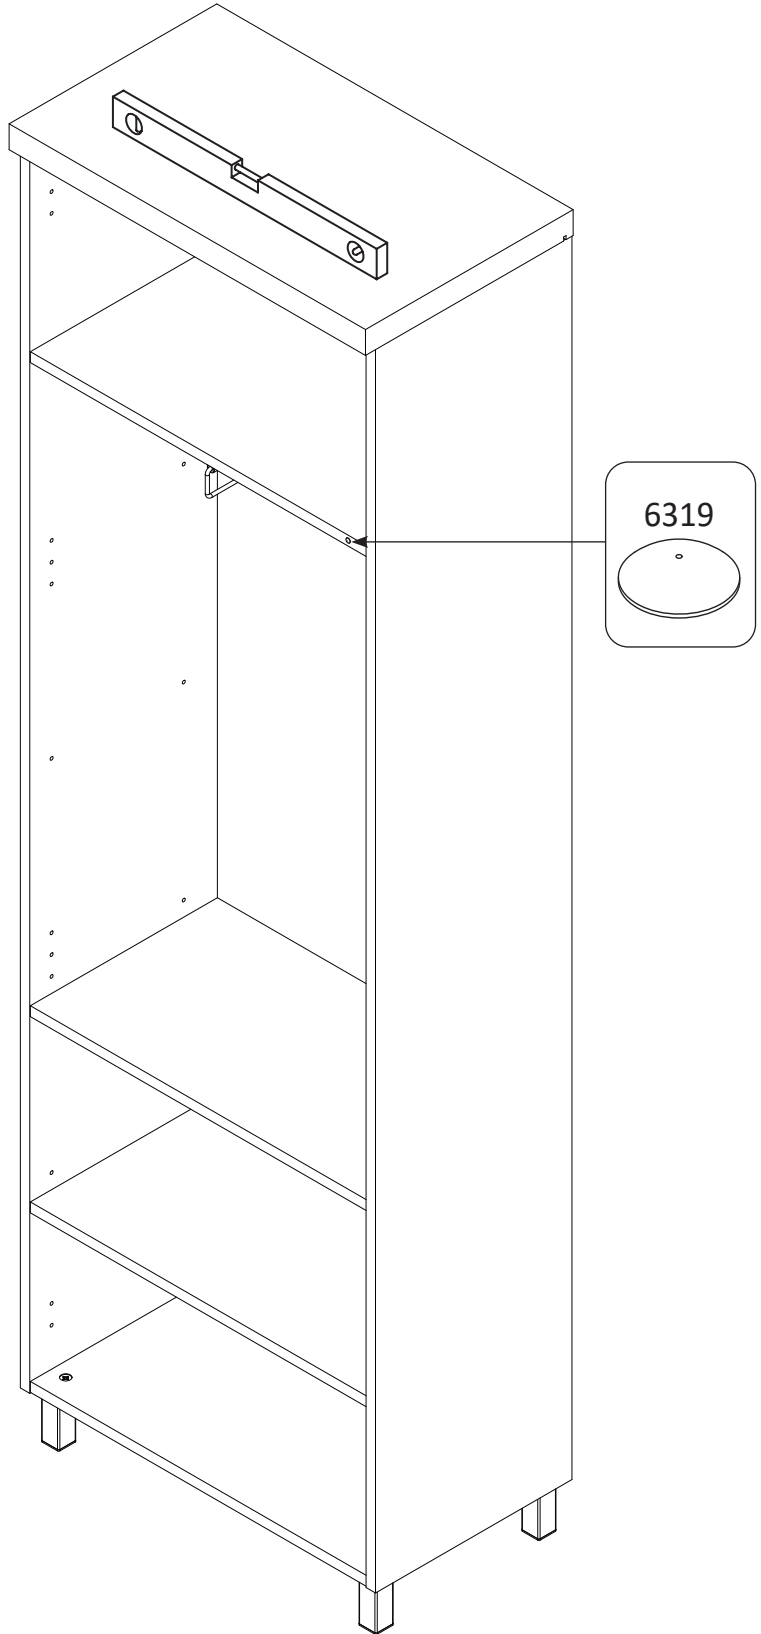

**RIO-V1**  
LWH - 604x352x1943  
41762 20.11.2019

6

7

8

9

15

**РУССКИЙ**  
Важная информация  
Внимательно прочитайте.  
Сохраните эту информацию.

**ВНИМАНИЕ**  
Крепежные средства для крепления к стене не прилагаются, для разных материалов стен требуются различные крепления. Используйте крепежные средства, подходящие для материала стен в Вашем доме. Если Вы не уверены, какой тип крепления подходит к данному материалу, обратитесь в специализированный магазин.