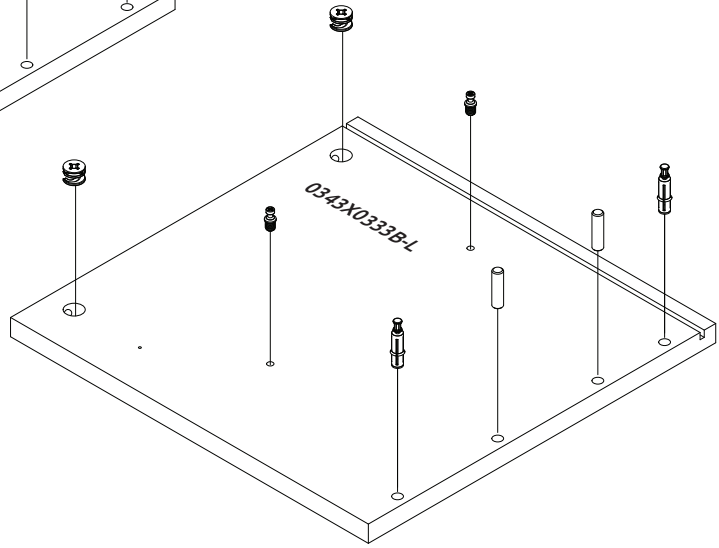

**RIO-K1**

LWH - 604x352x460  
41760 20.11.2019

1

2

3

4

5

6