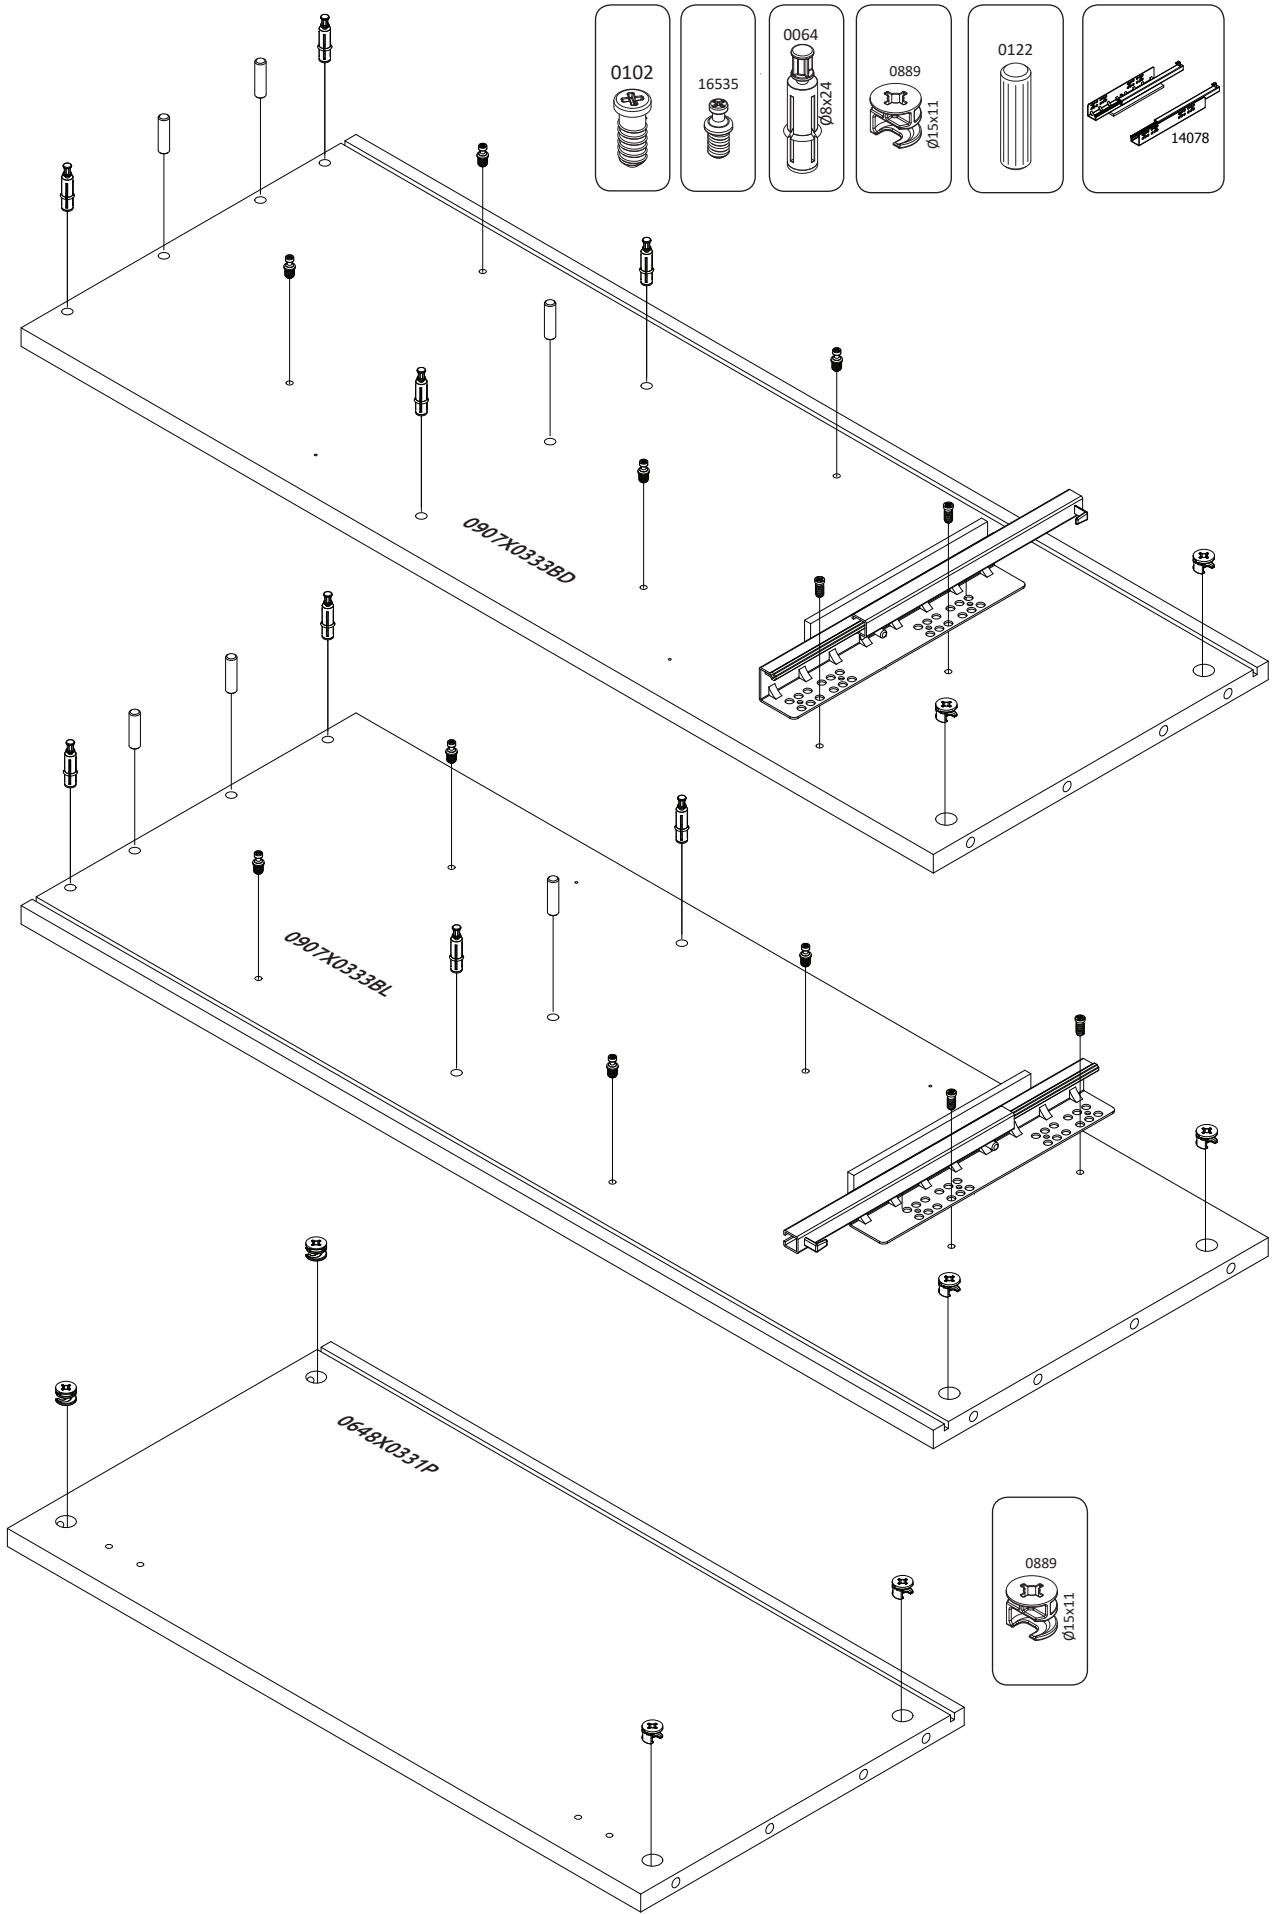

**RIO-CPL21**  
 LHW - 682x1024x352  
 41759 30.01.2019

1

6

7

8

9

15

16