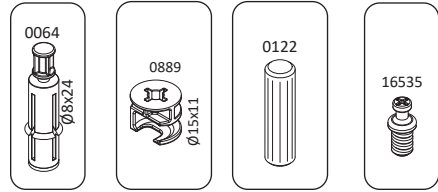

**RIO-K1**

LWH - 604x352x460  
41760 20.11.2019

1

2

3

4

5

6