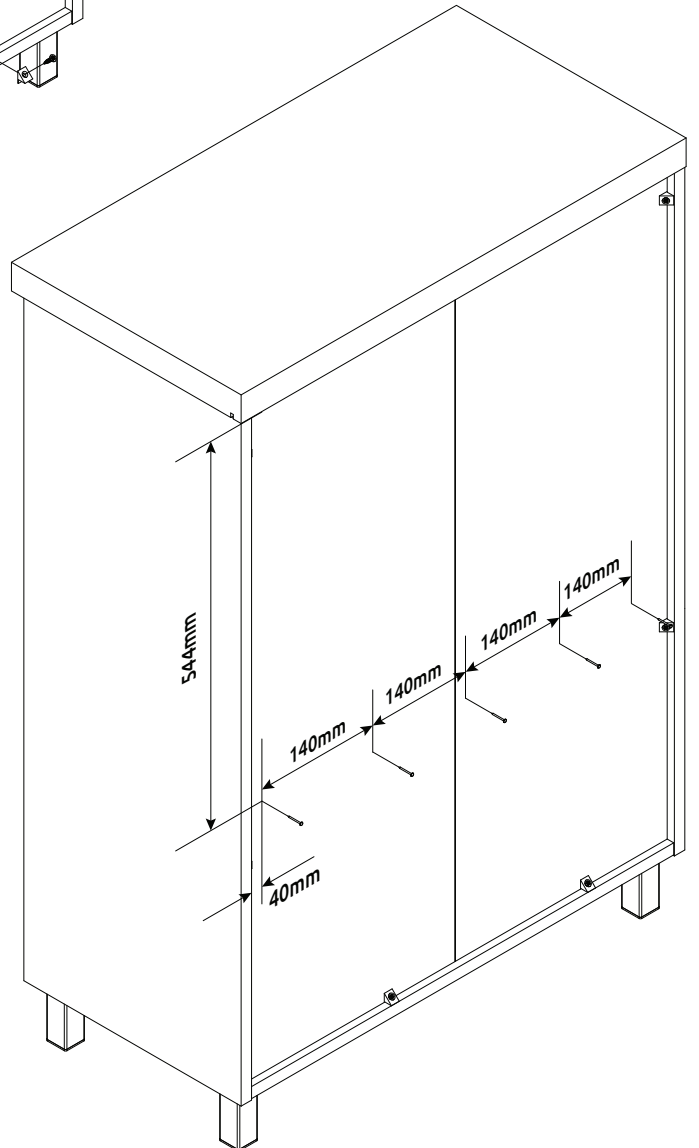

**RIO-CPL21**  
 LHW - 682x1024x352  
 41759 30.01.2019

1

6

7

8

9

15

16