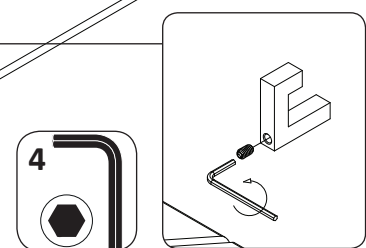

**RIO-CLK**

**LWH - 604x216x1158**  
41758 23.01.2019

1

2

**РУССКИЙ**  
Важная информация  
Внимательно прочитайте.  
Сохраните эту информацию.

**ВНИМАНИЕ**  
Крепежные средства для крепления к стене не прилагаются, для разных материалов стен требуются различные крепления. Используйте крепежные средства, подходящие для материала стен в Вашем доме. Если Вы не уверены, какой тип крепления подходит к данному материалу, обратитесь в специализированный магазин.