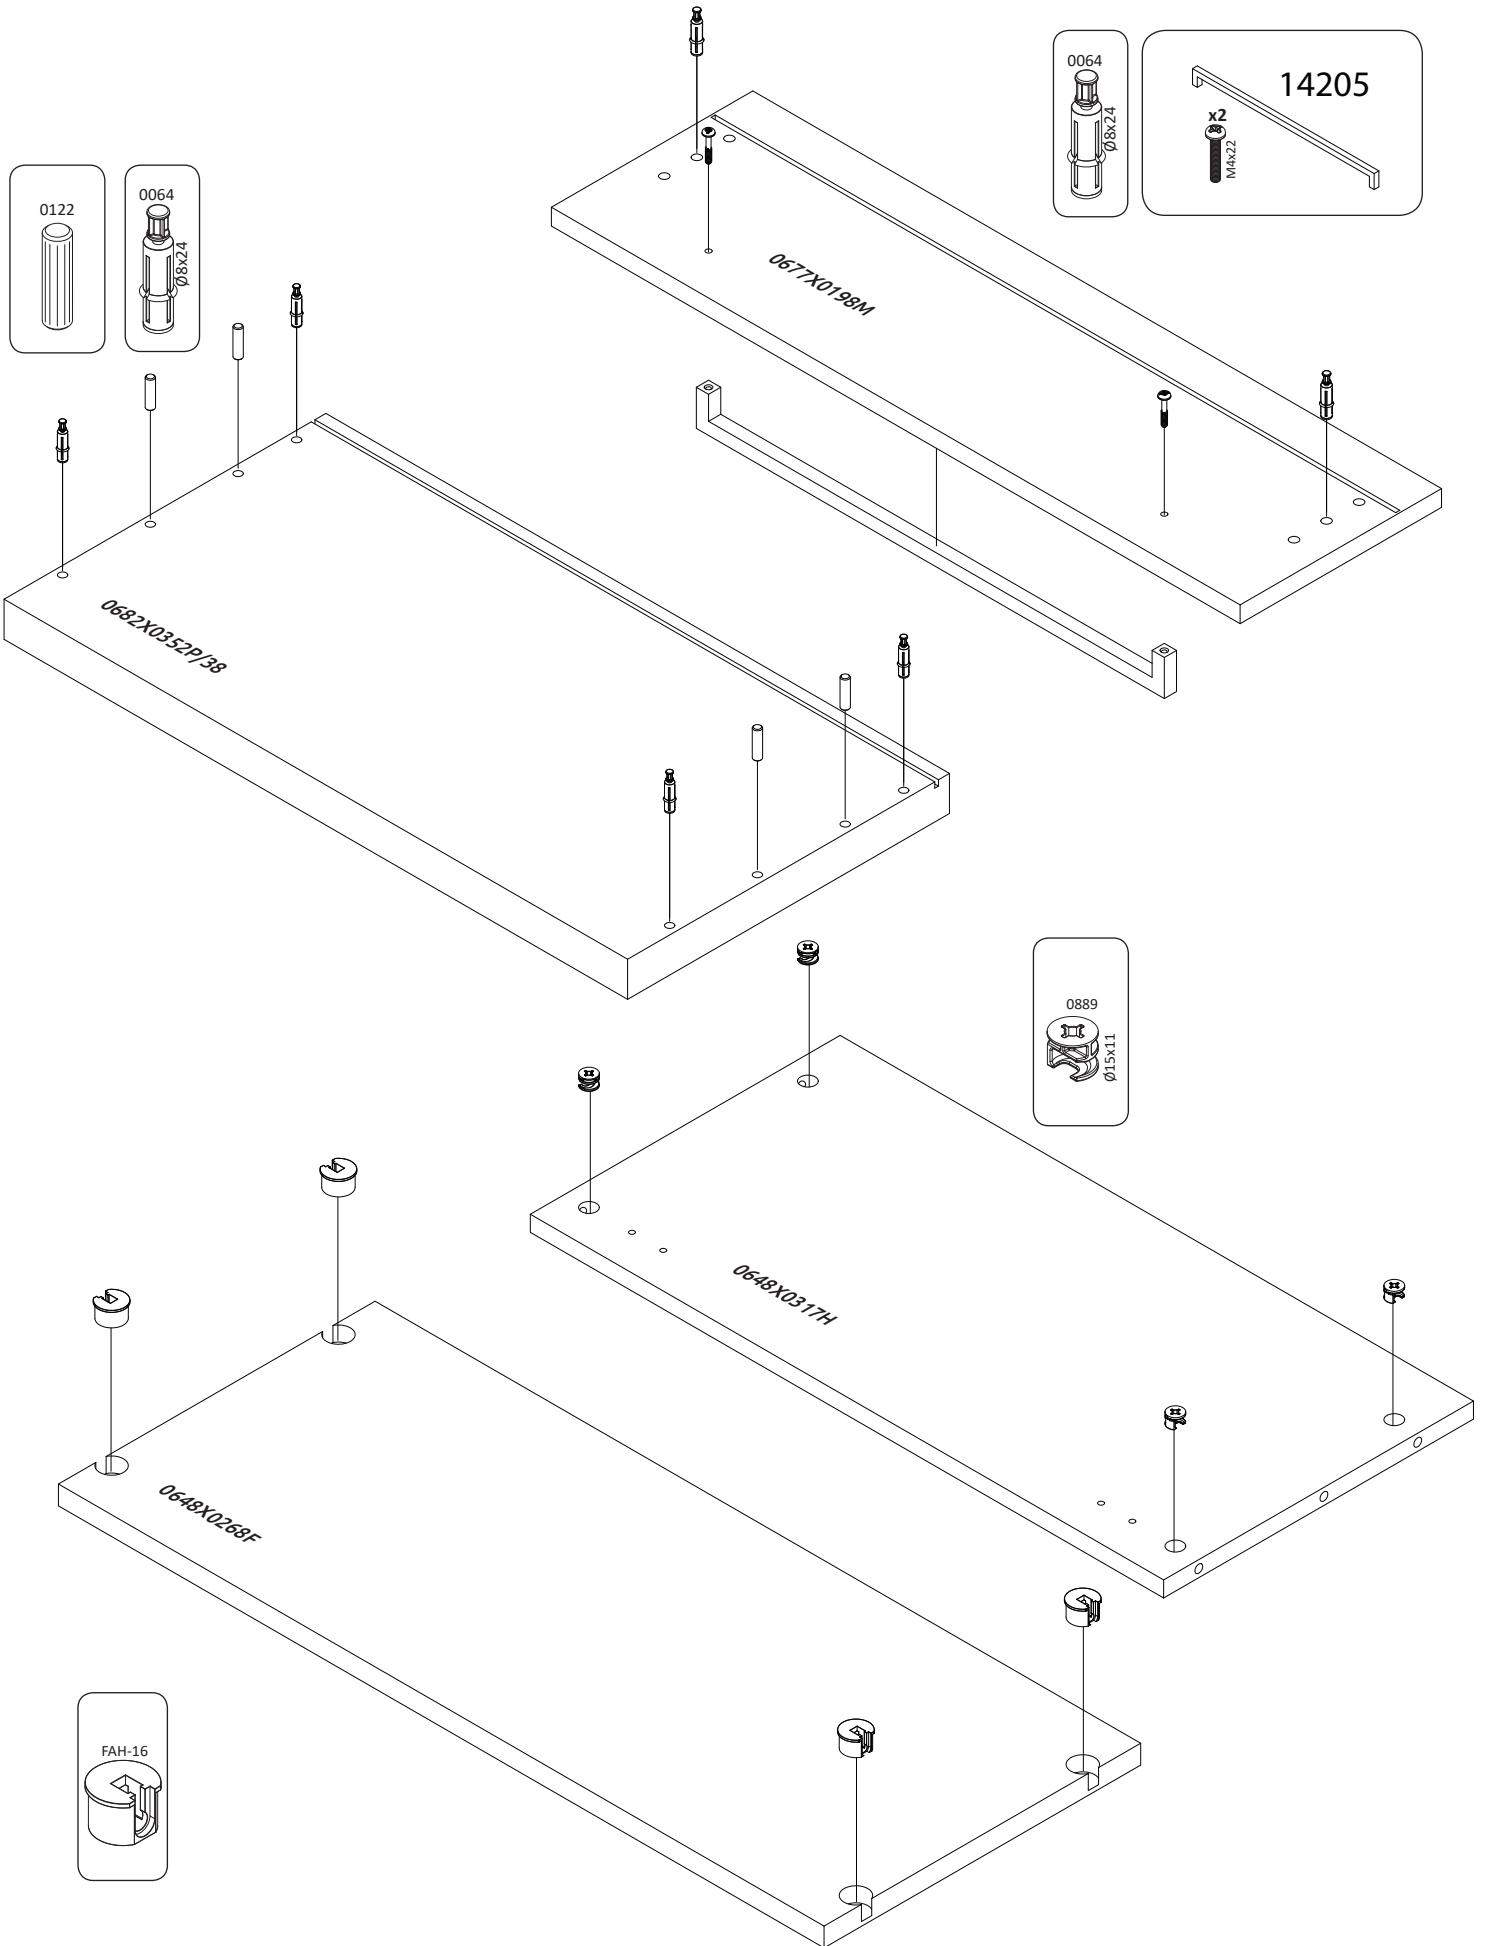

**RIO-CPL21**  
 LHW - 682x1024x352  
 41759 30.01.2019

1

6

7

8

9

15

16