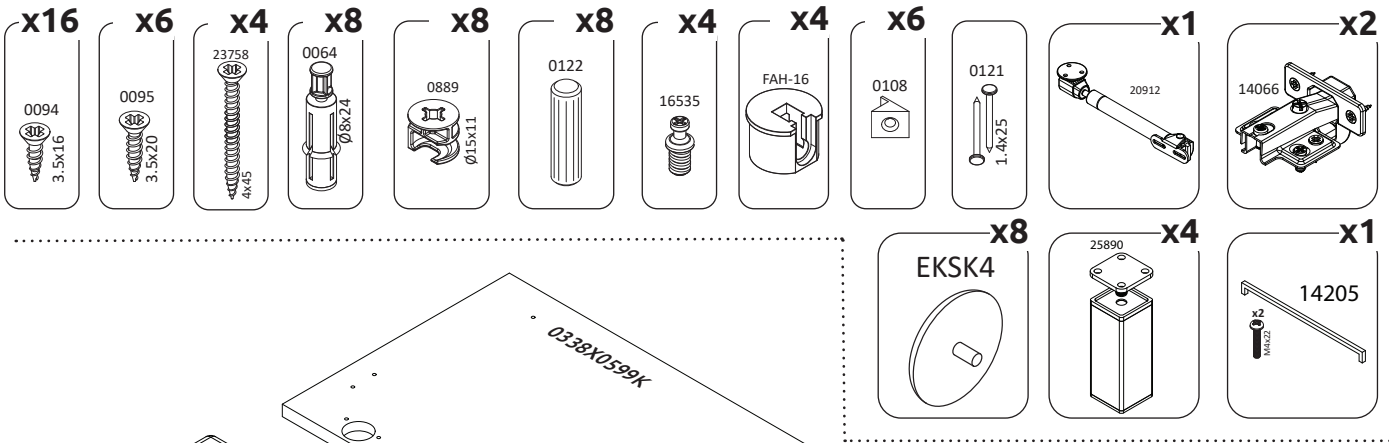

**RIO-K1**

LWH - 604x352x460  
41760 20.11.2019

1

2

3

4

5

6