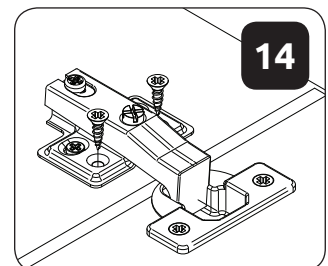

**RIO-CPL21**  
 LHW - 682x1024x352  
 41759 30.01.2019

1

6

7

8

9

15

16