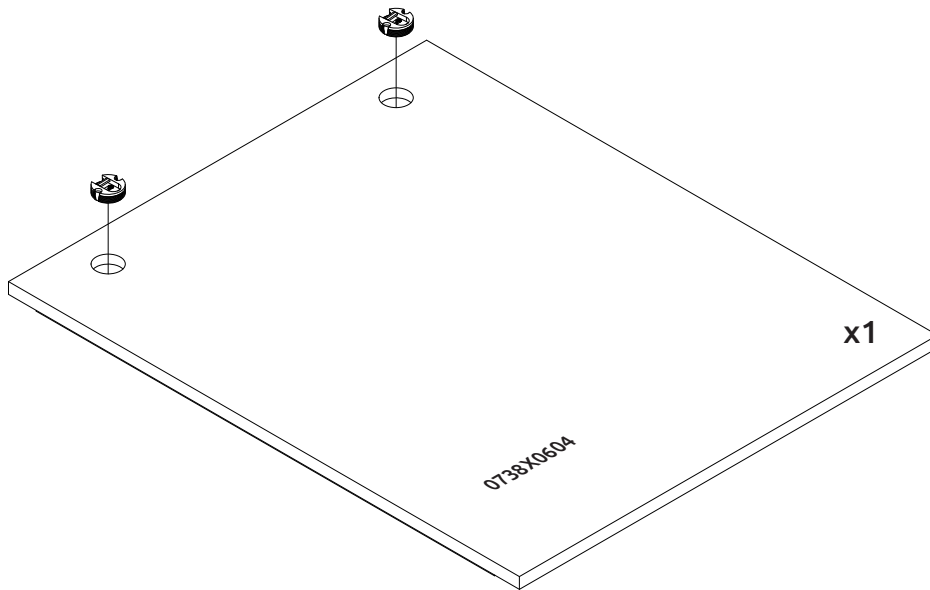

РУССКИЙ
Важная информация
Внимательно прочитайте.
Сохраните эту информацию.

ВНИМАНИЕ

Крепежные средства для крепления к стене не прилагаются, для разных материалов стен требуются различные крепления. Используйте крепежные средства, подходящие для материала стен в Вашем доме. Если Вы не уверены, какой тип креплений подходит к данному материалу, обратитесь в специализированный магазин.
SRPSKI

Bitno!
Pažljivo pročitajte!
Sačuvajte za ubuduće.

UPOZORENJE!

Nisu dati okovi, tiplovi i šrafovi za pričvršćivanje jer se zidovi razlikuju i različiti materijali zahtevaju i različite okove. Upotrebite one koji su pogodni za zidove u vašem domu. Za savet koje okove da upotrebite, obratite se u lokalnoj gvozdari.

ENGLISH
Important information
Read carefully.
Keep this information for further reference.

WARNING!

Fixing devices for the wall are not included since different wall materials require different types of fixing devices. Use fixing devices suitable for the walls in your home. For advice on suitable fixing systems, contact your local specialized dealer.

DEUTSCH
ACHTUNG HINWEIS!

Wichtige Information - Bitte sorgfältig lesen und aufbewahren!

Beschläge für die Wandbefestigung sind nicht beigelegt, da sie von der jeweiligen Wandbeschaffenheit abhängig sind. Benutzen Sie ausschließlich Befestigungsbeschläge, die für die heimischen Wände geeignet sind. Bei diesbezüglichen Fragen ziehen Sie den örtlichen Fachhandel zu Rate.