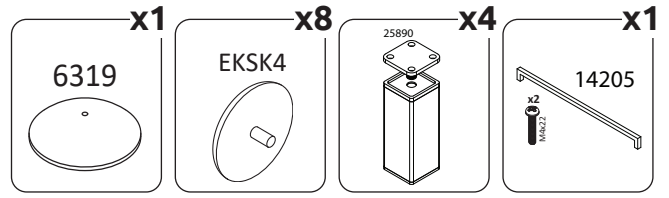

RIO-V1
LWH - 604x352x1943
41762 20.11.2019