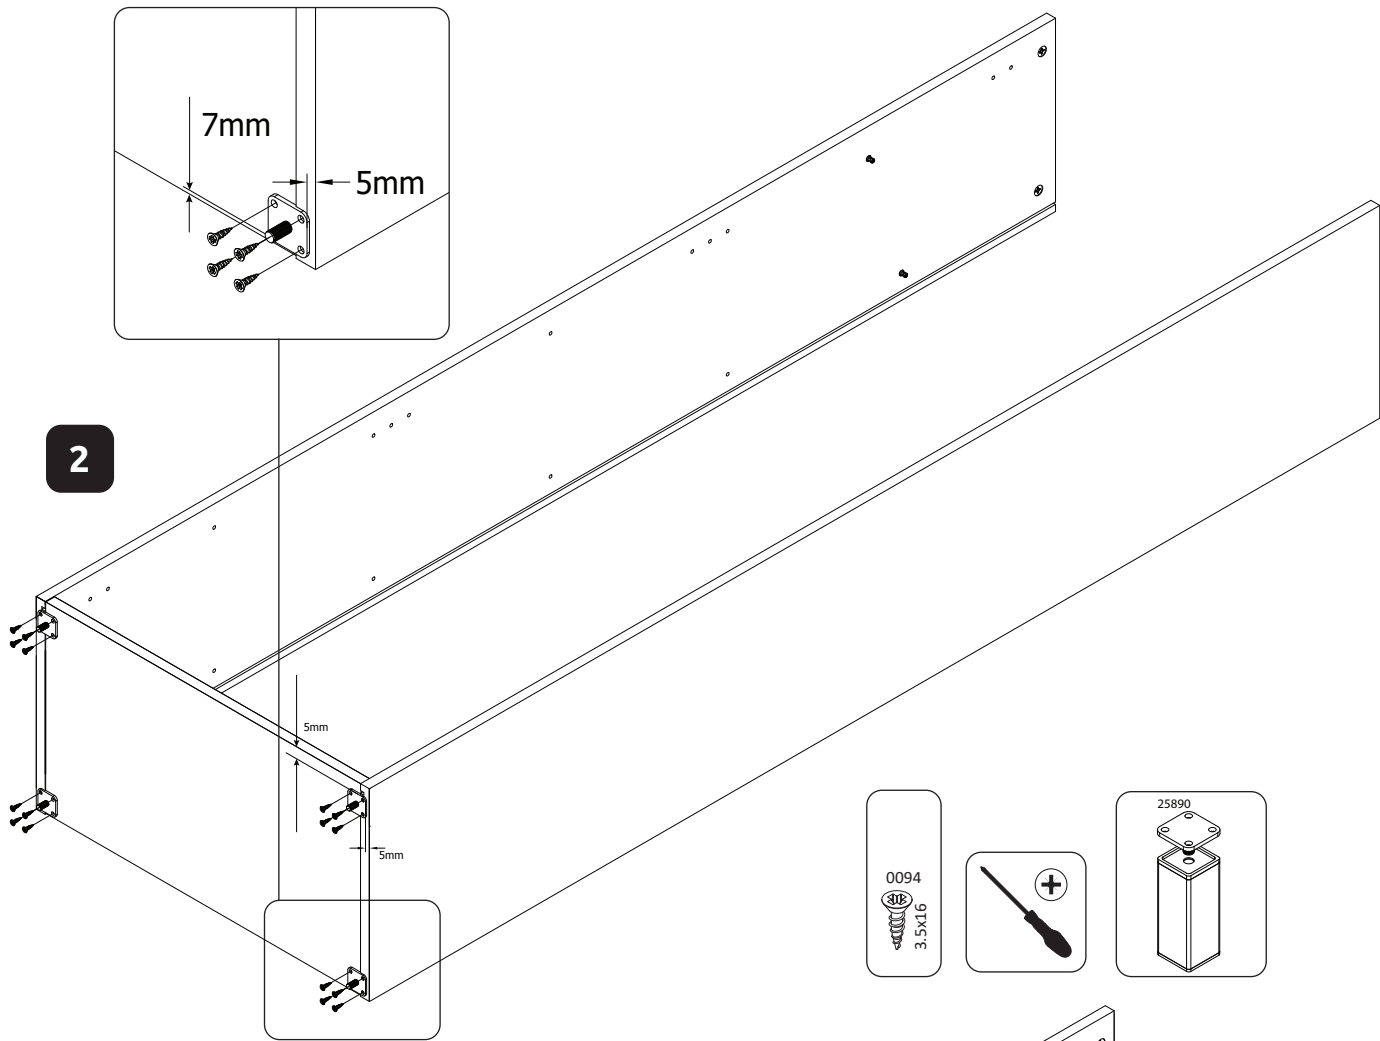

**RIO-V1**  
LWH - 604x352x1943  
41762 20.11.2019

6

7

8

9

15

**РУССКИЙ**  
Важная информация  
Внимательно прочитайте.  
Сохраните эту информацию.

**ВНИМАНИЕ**  
Крепежные средства для крепления к стене не прилагаются, для разных материалов стен требуются различные крепления. Используйте крепежные средства, подходящие для материала стен в Вашем доме. Если Вы не уверены, какой тип крепления подходит к данному материалу, обратитесь в специализированный магазин.