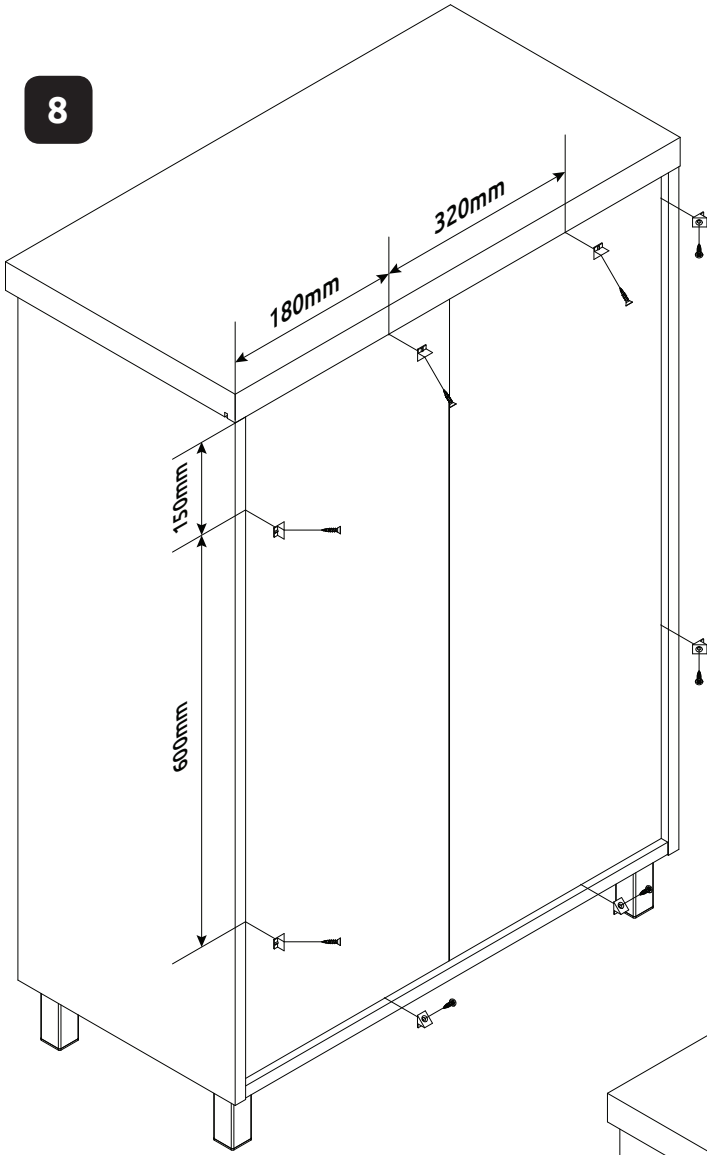

**RIO-CPL21**  
 LHW - 682x1024x352  
 41759 30.01.2019

1

6

7

8

9

15

16