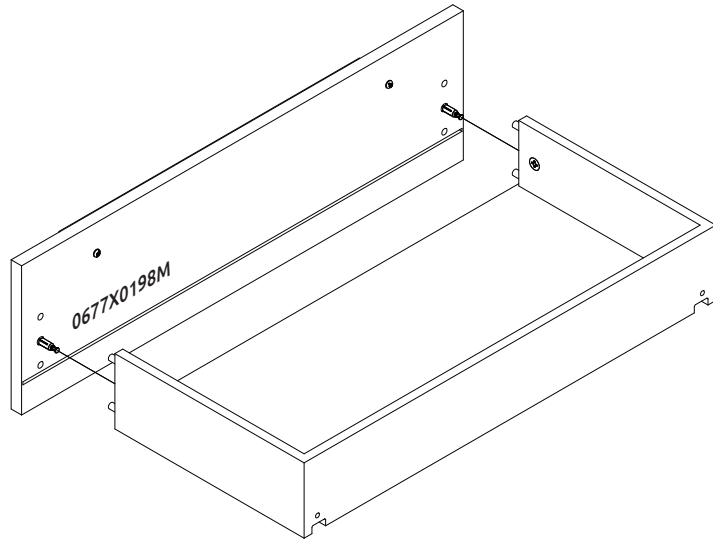

**RIO-CPL21**  
 LHW - 682x1024x352  
 41759 30.01.2019

1

6

7

8

9

15

16