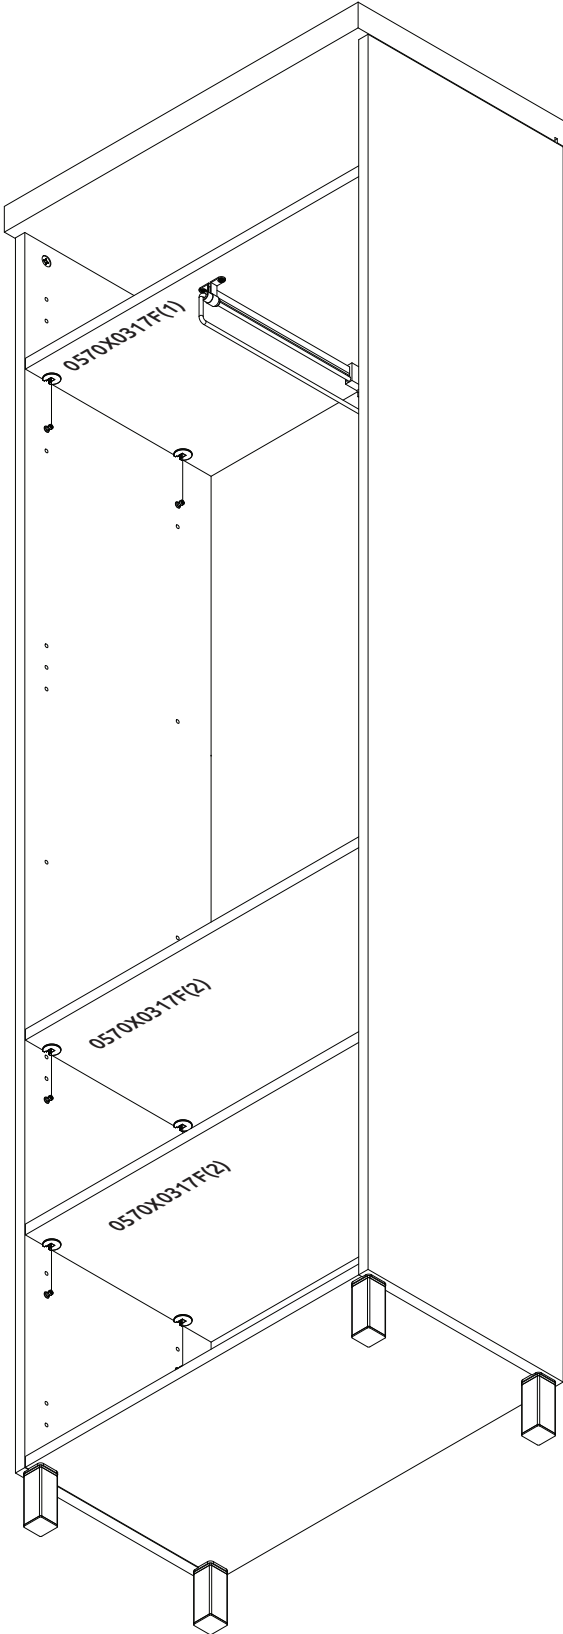

**RIO-V1**  
LWH - 604x352x1943  
41762 20.11.2019

6

7

8

9

15

**РУССКИЙ**  
Важная информация  
Внимательно прочитайте.  
Сохраните эту информацию.

**ВНИМАНИЕ**  
Крепежные средства для крепления к стене не прилагаются, для разных материалов стен требуются различные крепления. Используйте крепежные средства, подходящие для материала стен в Вашем доме. Если Вы не уверены, какой тип крепления подходит к данному материалу, обратитесь в специализированный магазин.