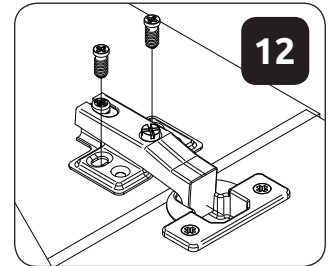

**RIO-CPL21**  
 LHW - 682x1024x352  
 41759 30.01.2019

1

6

7

8

9

15

16