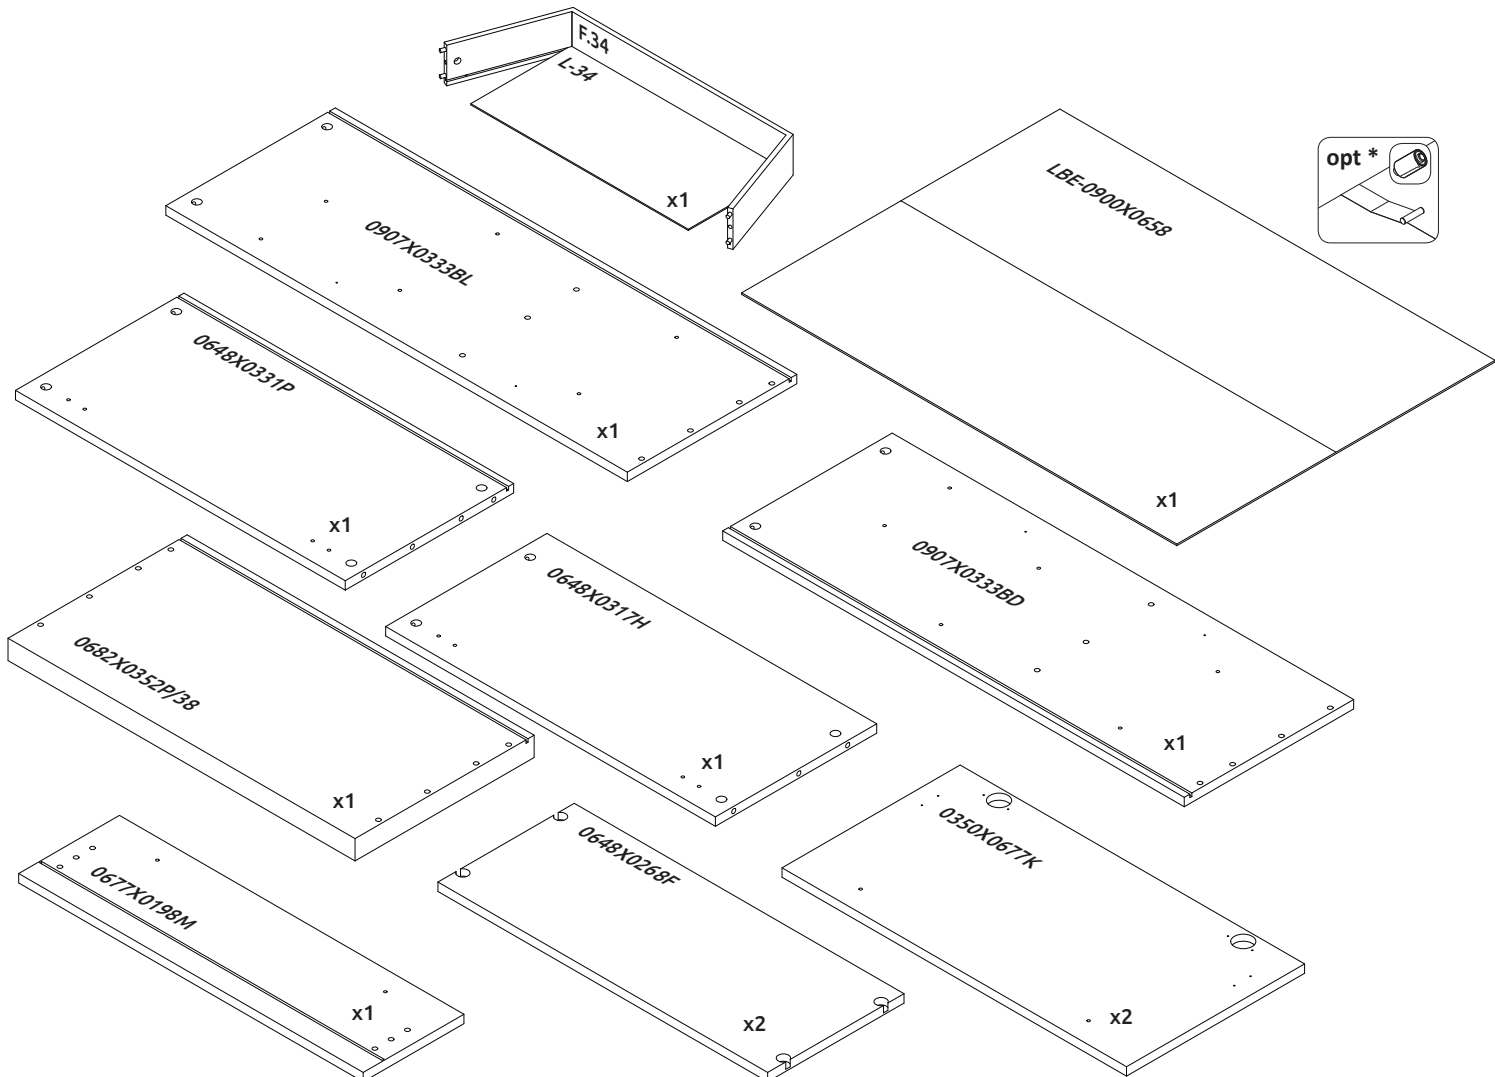

**RIO-CPL21**  
 LHW - 682x1024x352  
 41759 30.01.2019

1

6

7

8

9

15

16