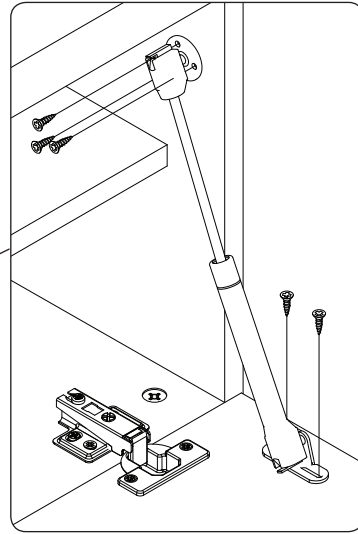

**RIO-CPL21**  
 LHW - 682x1024x352  
 41759 30.01.2019

1

6

7

8

9

15

16