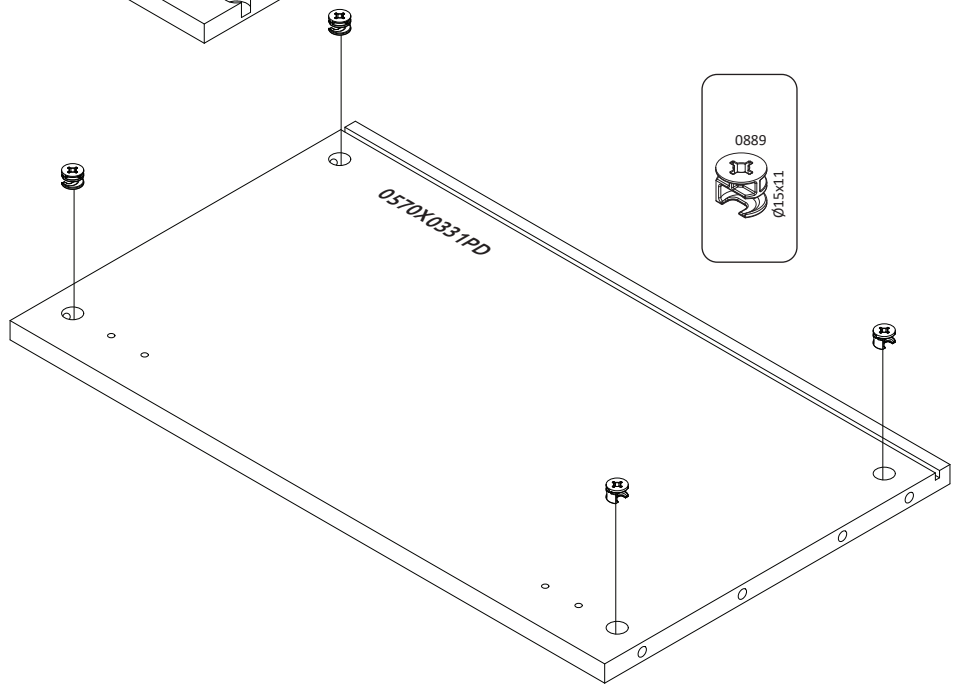

**RIO-K1**

LWH - 604x352x460  
41760 20.11.2019

1

2

3

4

5

6