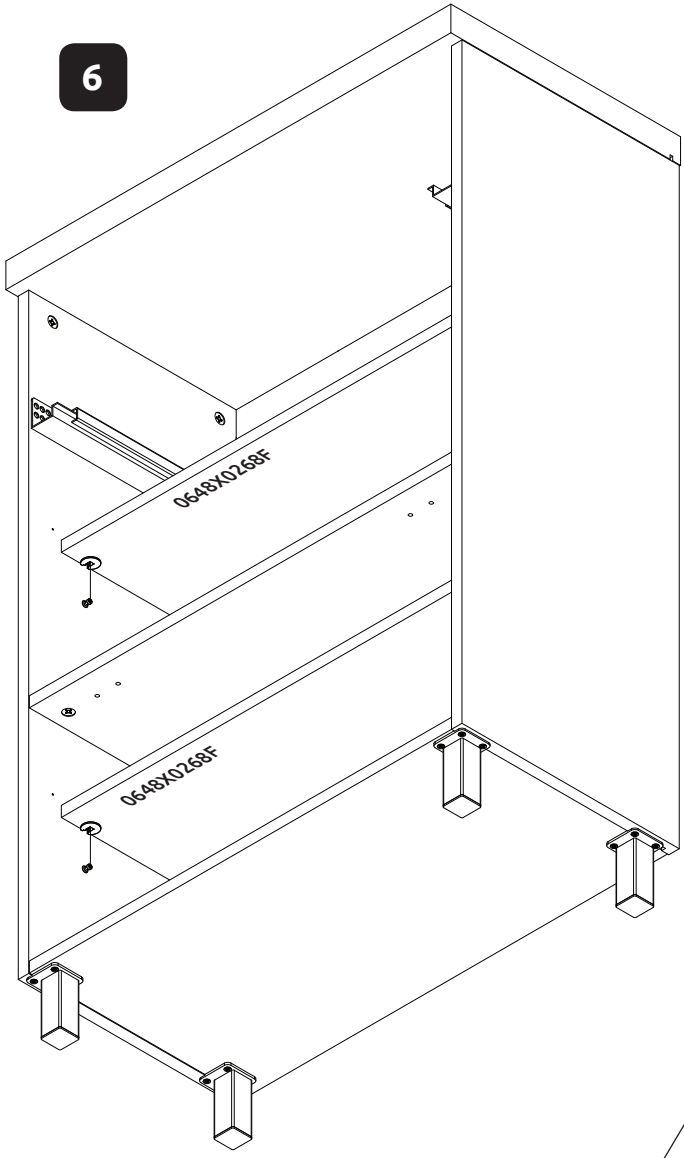

**RIO-CPL21**  
 LHW - 682x1024x352  
 41759 30.01.2019

1

6

7

8

9

15

16