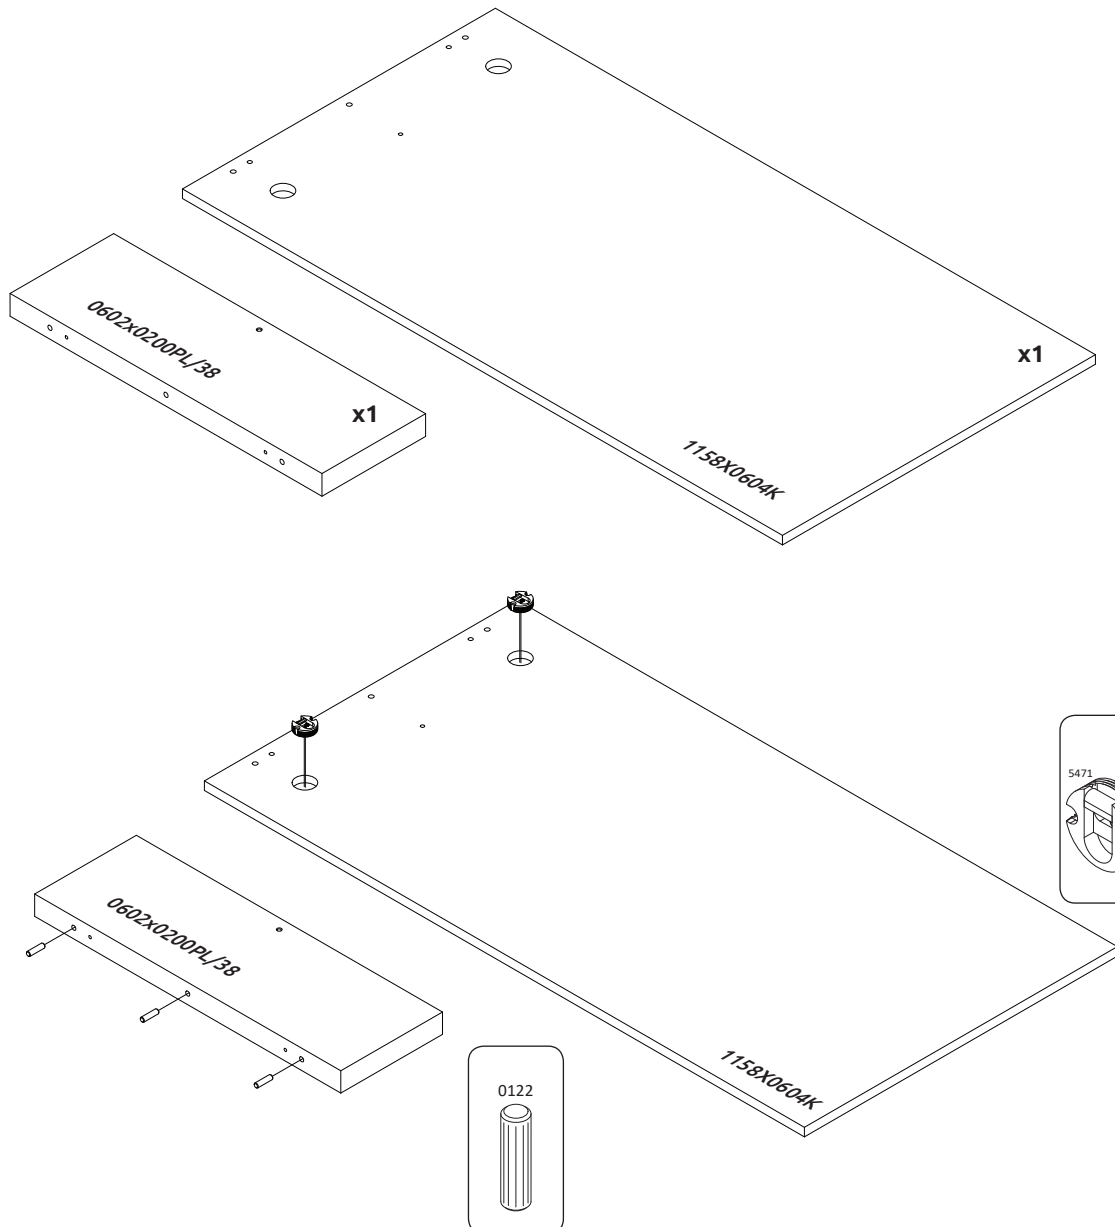

**RIO-CLK**

**LWH - 604x216x1158**  
41758 23.01.2019

1

2

**РУССКИЙ**  
Важная информация  
Внимательно прочитайте.  
Сохраните эту информацию.

**ВНИМАНИЕ**  
Крепежные средства для крепления к стене не прилагаются, для разных материалов стен требуются различные крепления. Используйте крепежные средства, подходящие для материала стен в Вашем доме. Если Вы не уверены, какой тип крепления подходит к данному материалу, обратитесь в специализированный магазин.