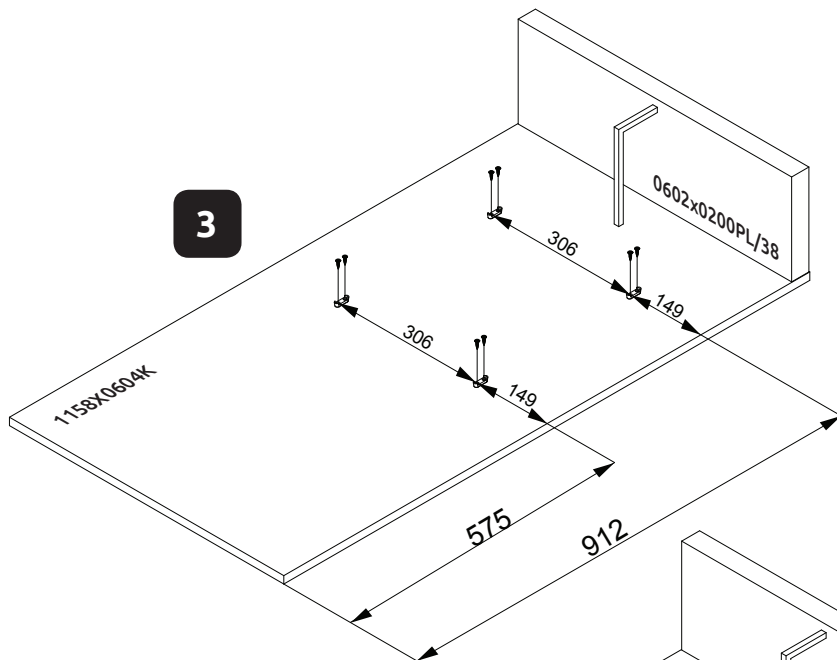

**RIO-CLK**

**LWH - 604x216x1158**  
41758 23.01.2019

1

2

**РУССКИЙ**  
Важная информация  
Внимательно прочитайте.  
Сохраните эту информацию.

**ВНИМАНИЕ**  
Крепежные средства для крепления к стене не прилагаются, для разных материалов стен требуются различные крепления. Используйте крепежные средства, подходящие для материала стен в Вашем доме. Если Вы не уверены, какой тип крепления подходит к данному материалу, обратитесь в специализированный магазин.