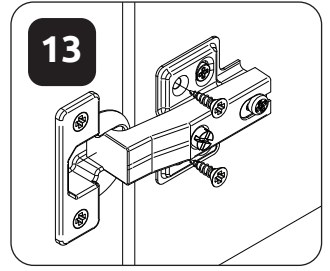

**RIO-V1**  
LWH - 604x352x1943  
41762 20.11.2019

6

7

8

9

15

**РУССКИЙ**  
Важная информация  
Внимательно прочитайте.  
Сохраните эту информацию.

**ВНИМАНИЕ**  
Крепежные средства для крепления к стене не прилагаются, для разных материалов стен требуются различные крепления. Используйте крепежные средства, подходящие для материала стен в Вашем доме. Если Вы не уверены, какой тип крепления подходит к данному материалу, обратитесь в специализированный магазин.