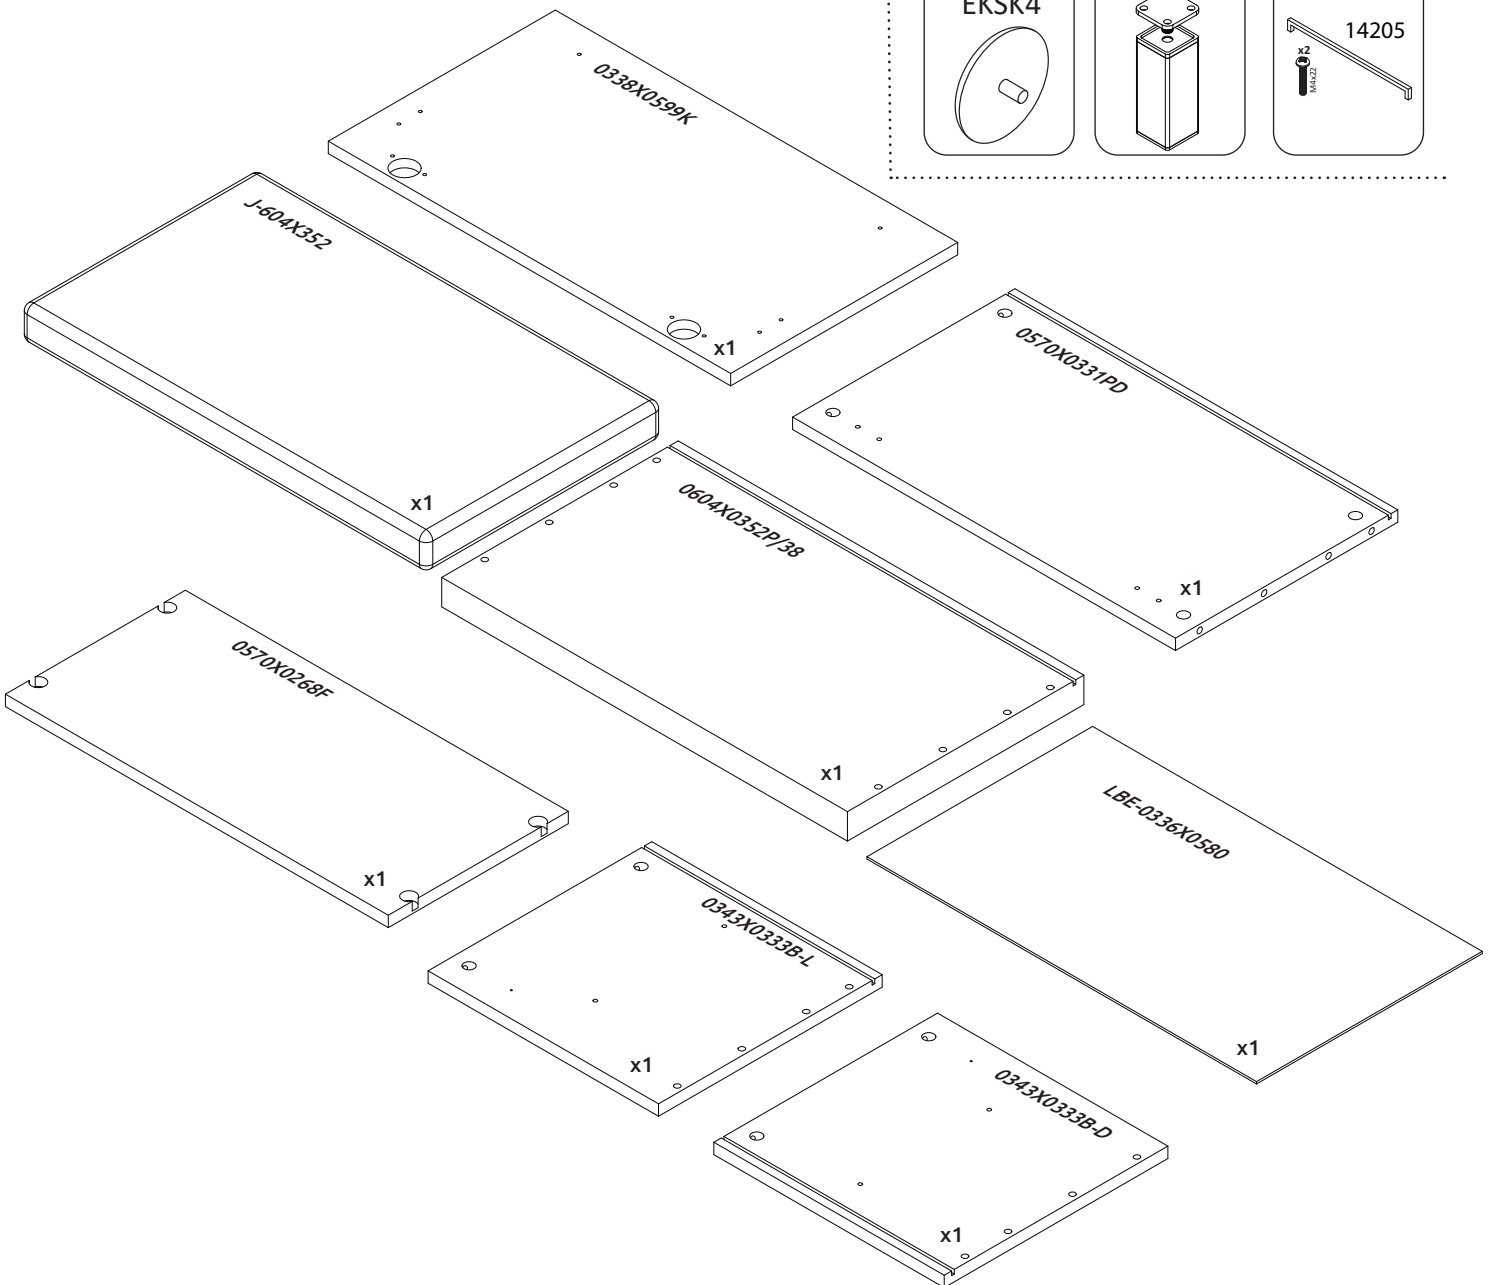

**RIO-K1**

LWH - 604x352x460  
41760 20.11.2019

1

2

3

4

5

6