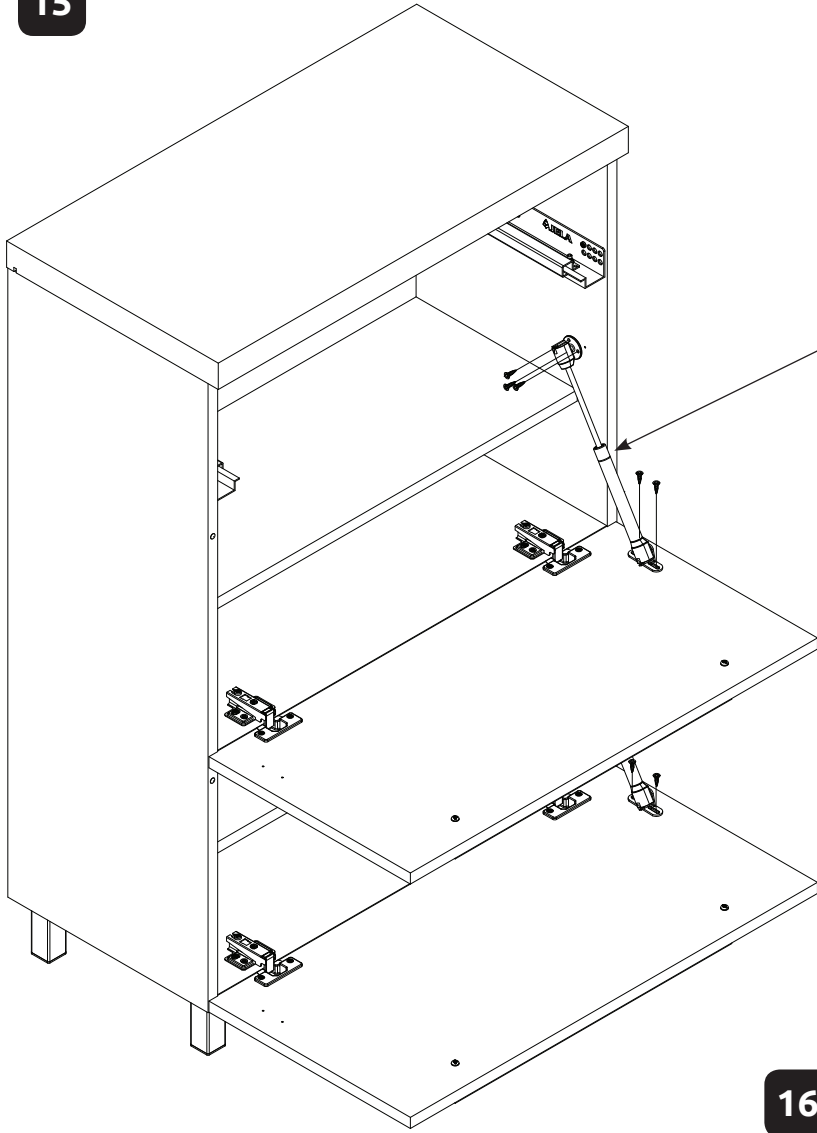

**RIO-CPL21**  
 LHW - 682x1024x352  
 41759 30.01.2019

1

6

7

8

9

15

16