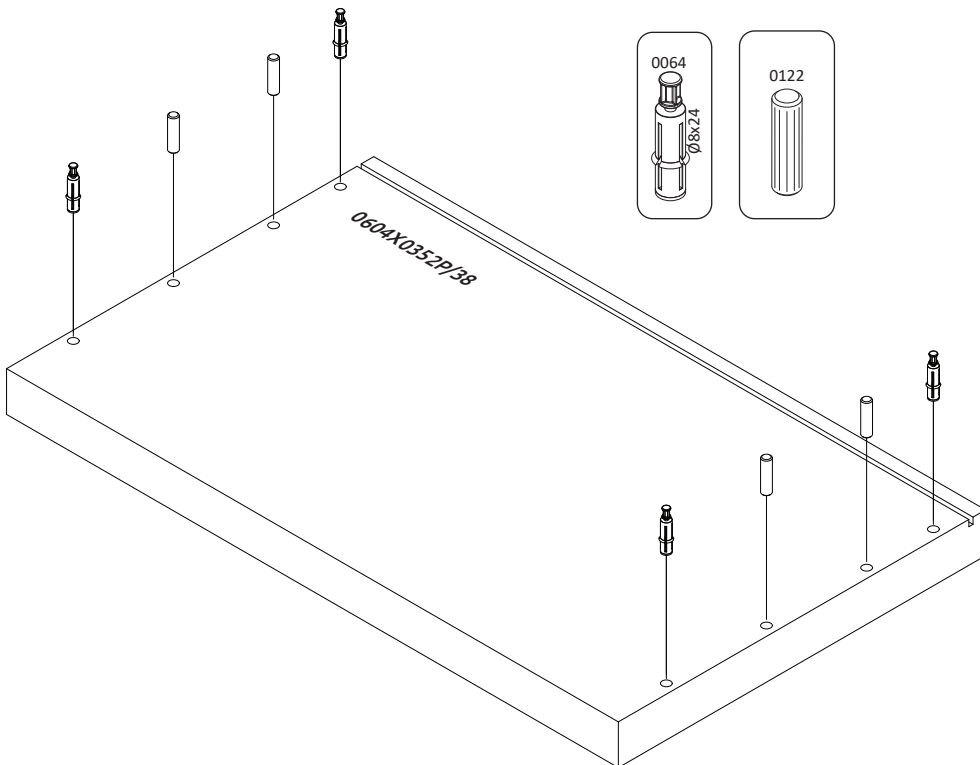

**RIO-K1**

LWH - 604x352x460  
41760 20.11.2019

1

2

3

4

5

6