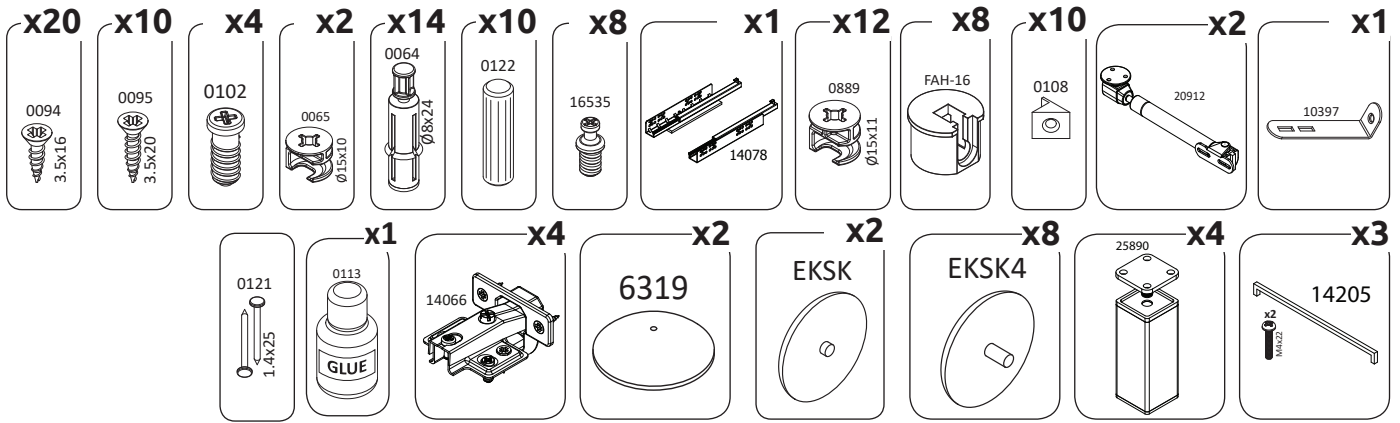

**RIO-CPL21**  
 LHW - 682x1024x352  
 41759 30.01.2019

1

6

7

8

9

15

16