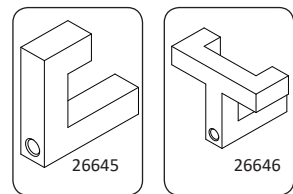

**RIO-CLK**

**LWH - 604x216x1158**  
41758 23.01.2019

1

2

**РУССКИЙ**  
Важная информация  
Внимательно прочитайте.  
Сохраните эту информацию.

**ВНИМАНИЕ**  
Крепежные средства для крепления к стене не прилагаются, для разных материалов стен требуются различные крепления. Используйте крепежные средства, подходящие для материала стен в Вашем доме. Если Вы не уверены, какой тип крепления подходит к данному материалу, обратитесь в специализированный магазин.