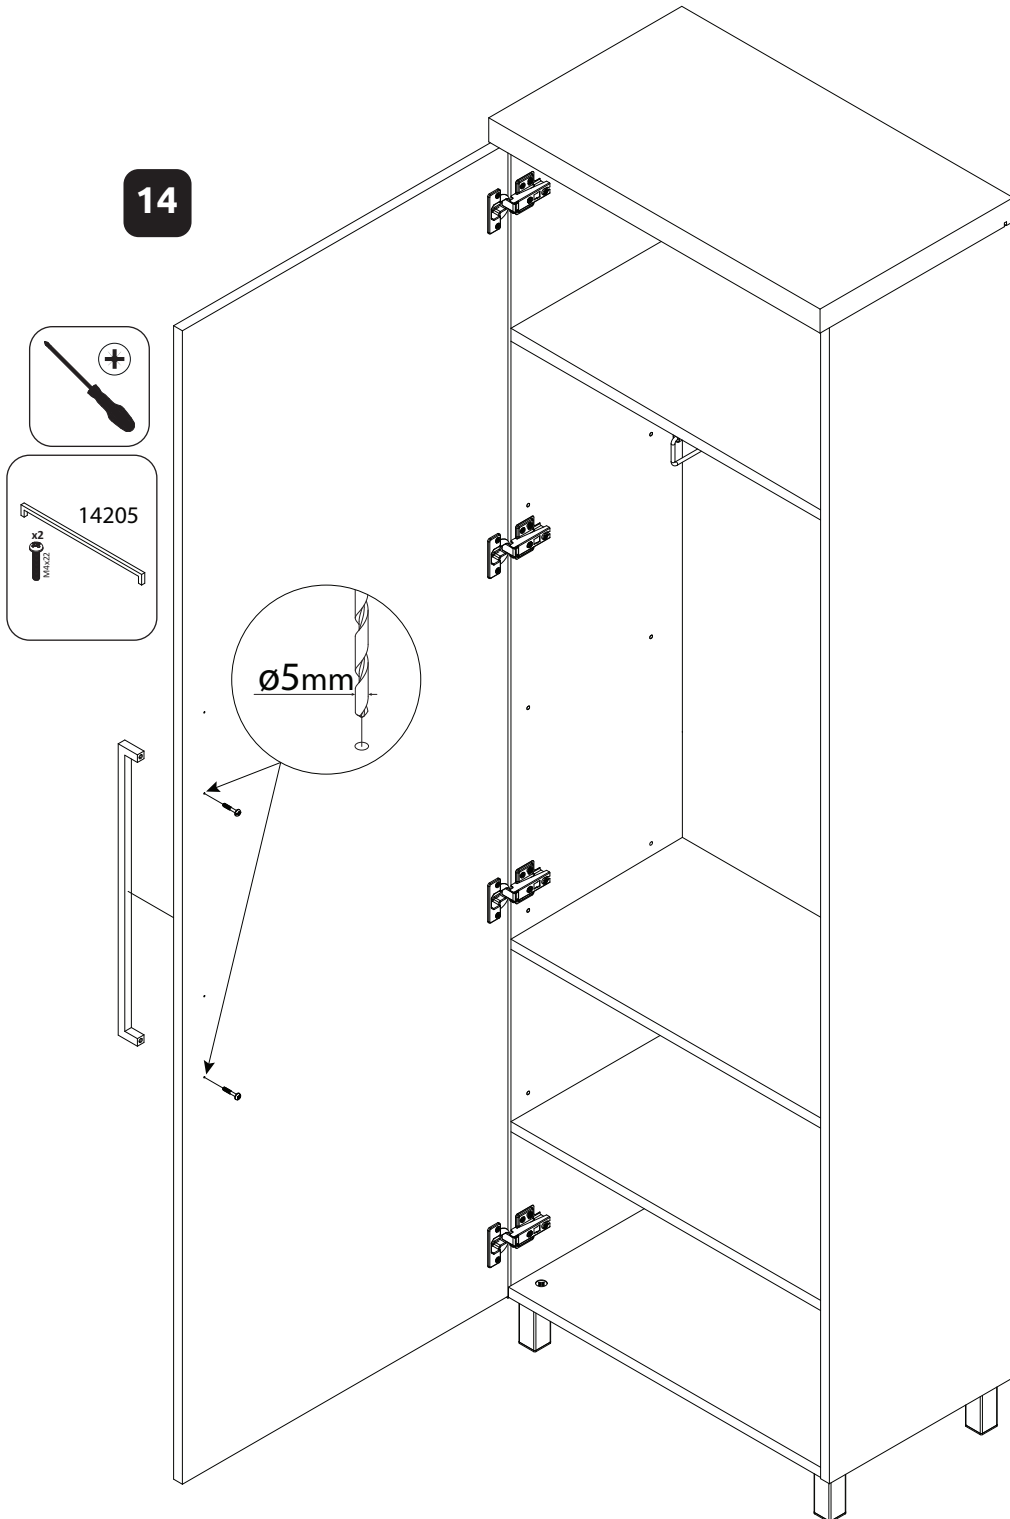

**RIO-V1**  
LWH - 604x352x1943  
41762 20.11.2019

6

7

8

9

15

**РУССКИЙ**  
Важная информация  
Внимательно прочитайте.  
Сохраните эту информацию.

**ВНИМАНИЕ**  
Крепежные средства для крепления к стене не прилагаются, для разных материалов стен требуются различные крепления. Используйте крепежные средства, подходящие для материала стен в Вашем доме. Если Вы не уверены, какой тип крепления подходит к данному материалу, обратитесь в специализированный магазин.