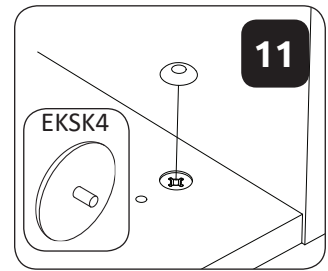

**RIO-CPL21**  
 LHW - 682x1024x352  
 41759 30.01.2019

1

6

7

8

9

15

16