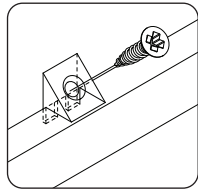

**RIO-V1**  
LWH - 604x352x1943  
41762 20.11.2019

6

7

8

9

15

**РУССКИЙ**  
Важная информация  
Внимательно прочитайте.  
Сохраните эту информацию.

**ВНИМАНИЕ**  
Крепежные средства для крепления к стене не прилагаются, для разных материалов стен требуются различные крепления. Используйте крепежные средства, подходящие для материала стен в Вашем доме. Если Вы не уверены, какой тип крепления подходит к данному материалу, обратитесь в специализированный магазин.