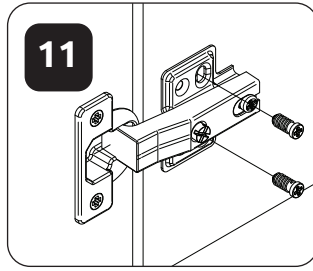

**RIO-V1**  
LWH - 604x352x1943  
41762 20.11.2019

6

7

8

9

15

**РУССКИЙ**  
Важная информация  
Внимательно прочитайте.  
Сохраните эту информацию.

**ВНИМАНИЕ**  
Крепежные средства для крепления к стене не прилагаются, для разных материалов стен требуются различные крепления. Используйте крепежные средства, подходящие для материала стен в Вашем доме. Если Вы не уверены, какой тип крепления подходит к данному материалу, обратитесь в специализированный магазин.