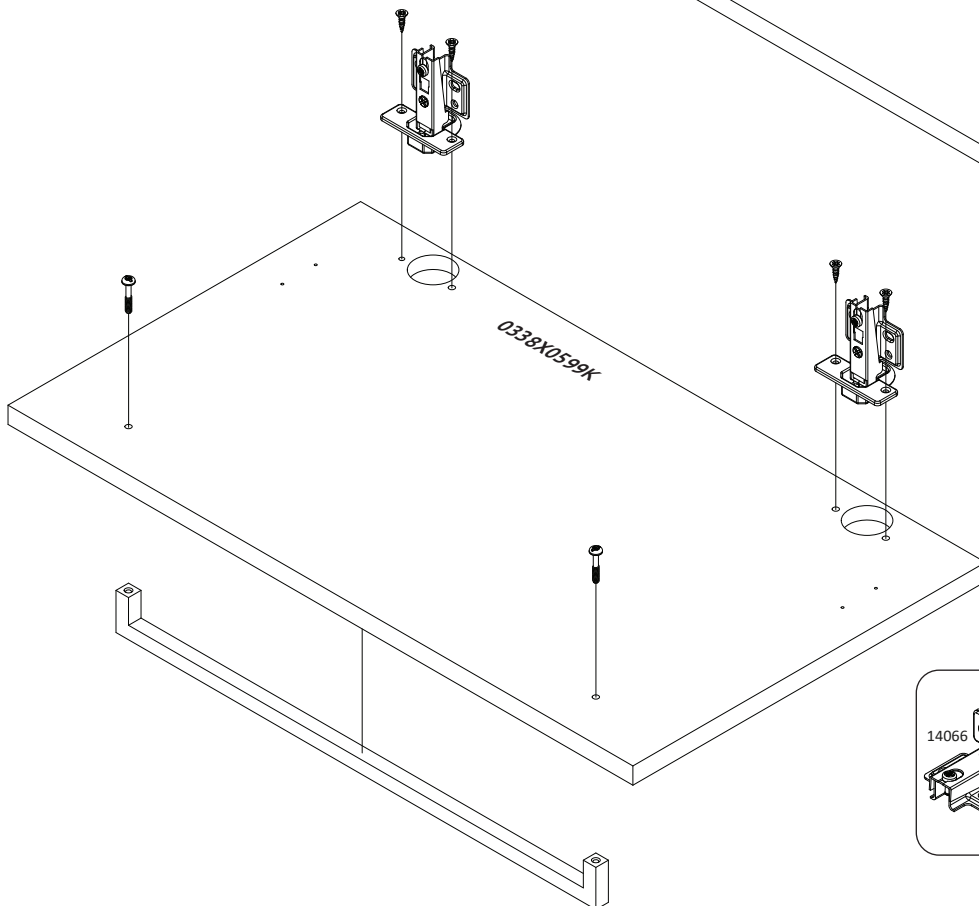

**RIO-K1**

LWH - 604x352x460  
41760 20.11.2019

1

2

3

4

5

6