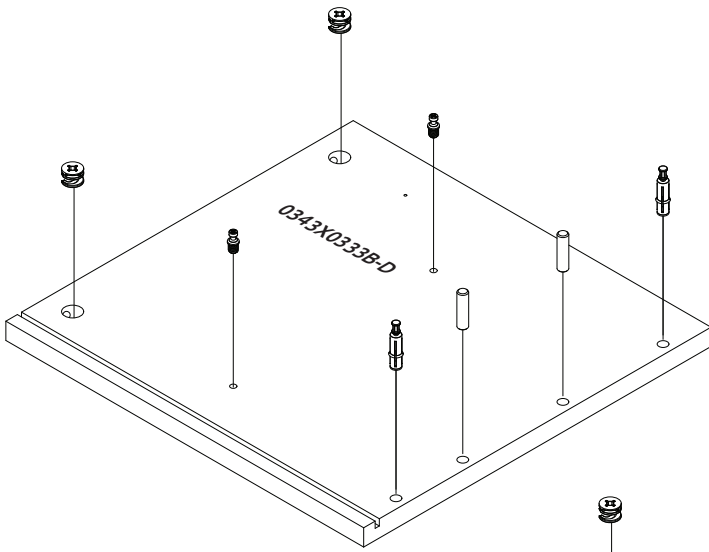

**RIO-K1**

LWH - 604x352x460  
41760 20.11.2019

1

2

3

4

5

6