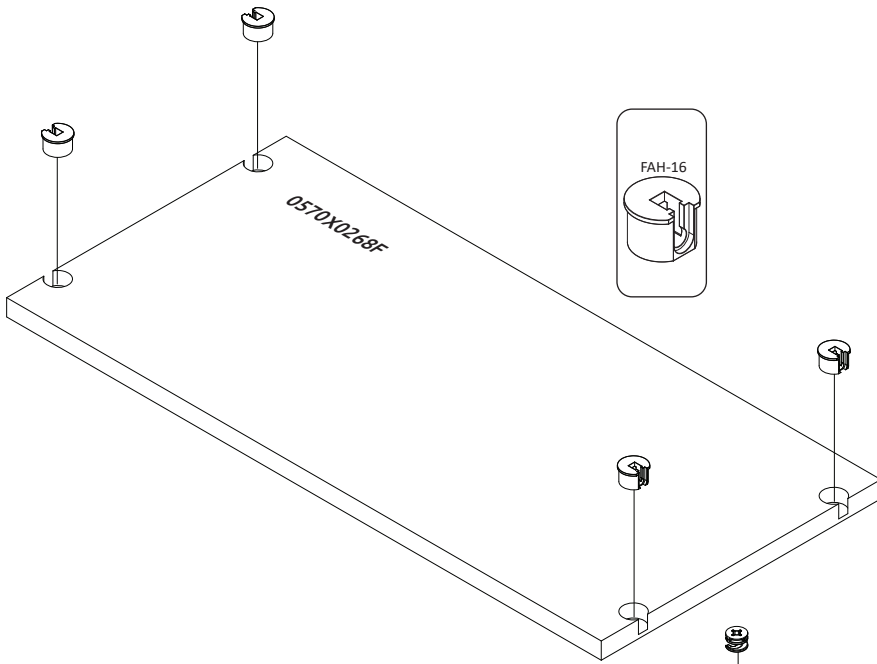

**RIO-K1**

LWH - 604x352x460  
41760 20.11.2019

1

2

3

4

5

6