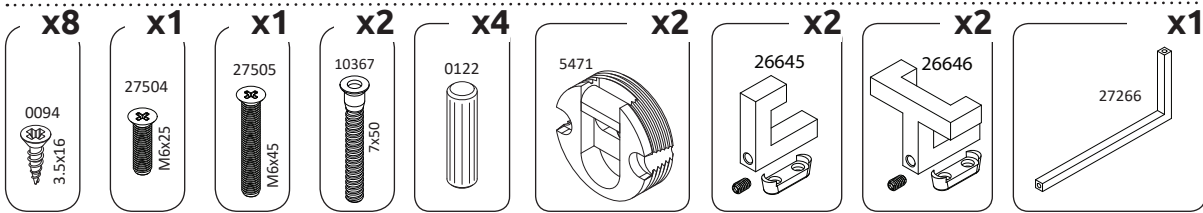

**RIO-CLK**

**LWH - 604x216x1158**  
41758 23.01.2019

1

2

**РУССКИЙ**  
Важная информация  
Внимательно прочитайте.  
Сохраните эту информацию.

**ВНИМАНИЕ**  
Крепежные средства для крепления к стене не прилагаются, для разных материалов стен требуются различные крепления. Используйте крепежные средства, подходящие для материала стен в Вашем доме. Если Вы не уверены, какой тип крепления подходит к данному материалу, обратитесь в специализированный магазин.