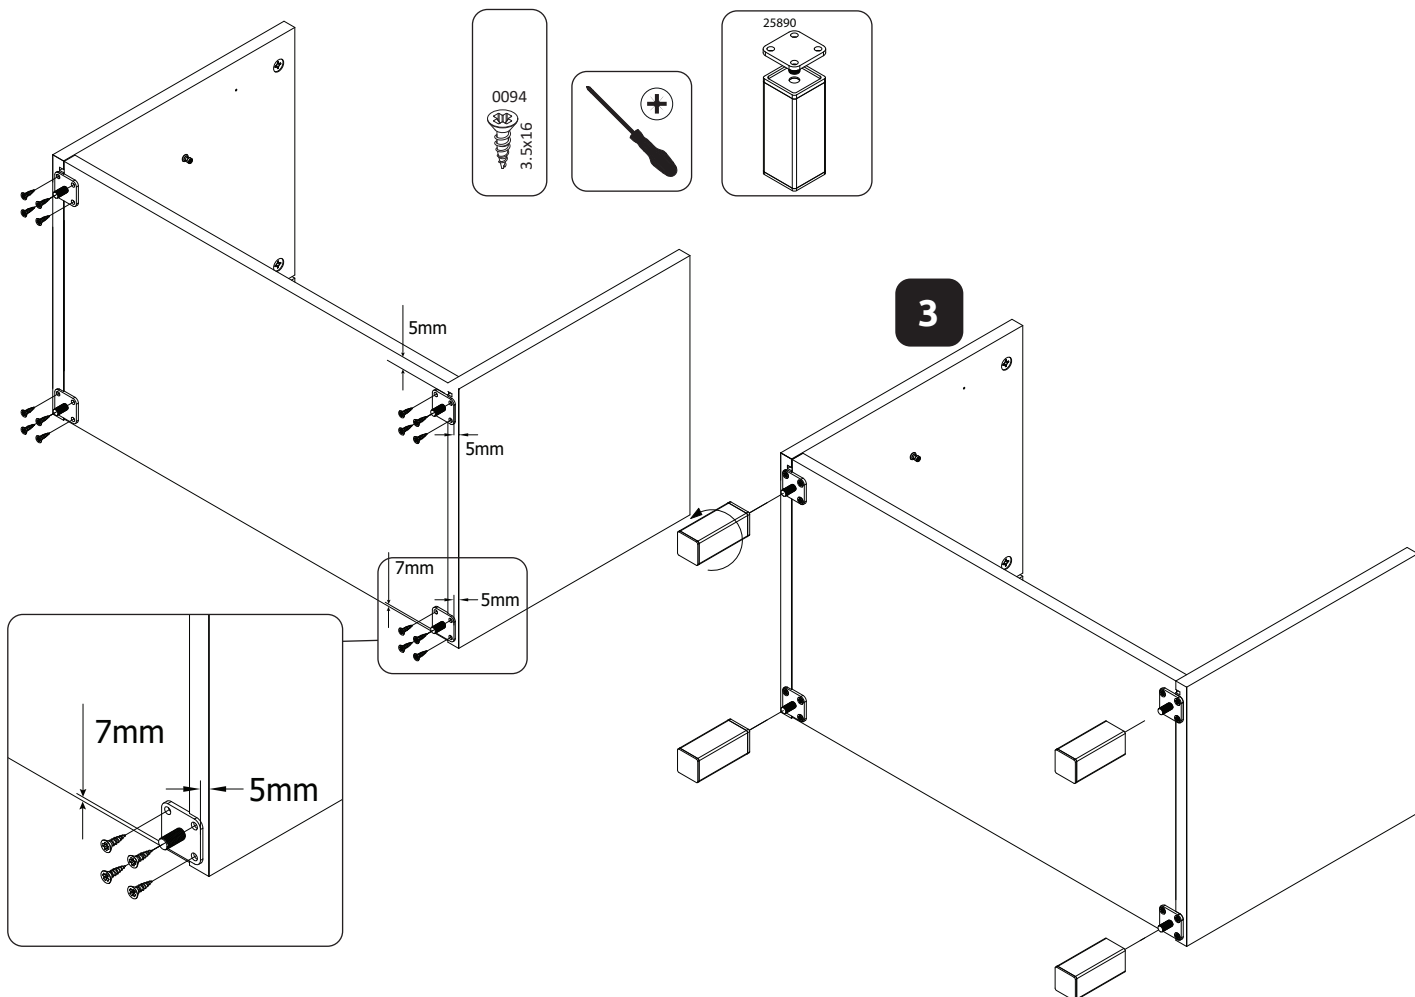

**RIO-K1**

LWH - 604x352x460  
41760 20.11.2019

1

2

3

4

5

6