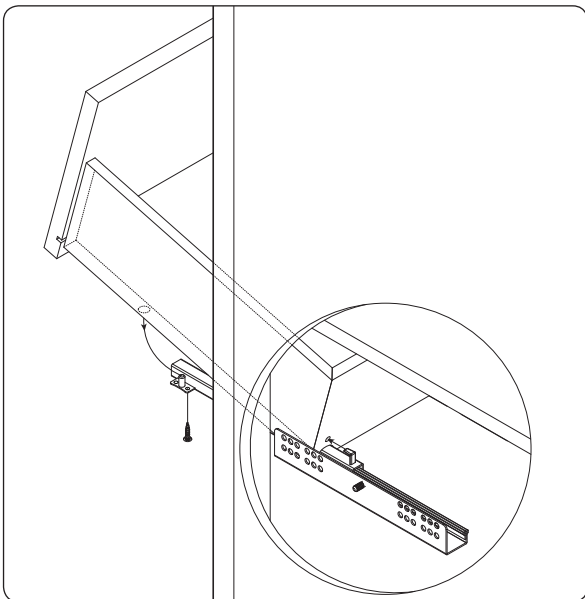

**RIO-CPL21**  
 LHW - 682x1024x352  
 41759 30.01.2019

1

6

7

8

9

15

16