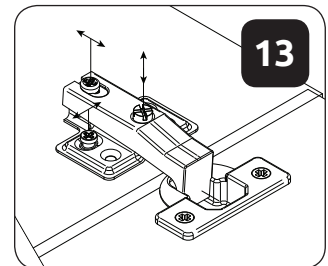

**RIO-CPL21**  
 LHW - 682x1024x352  
 41759 30.01.2019

1

6

7

8

9

15

16