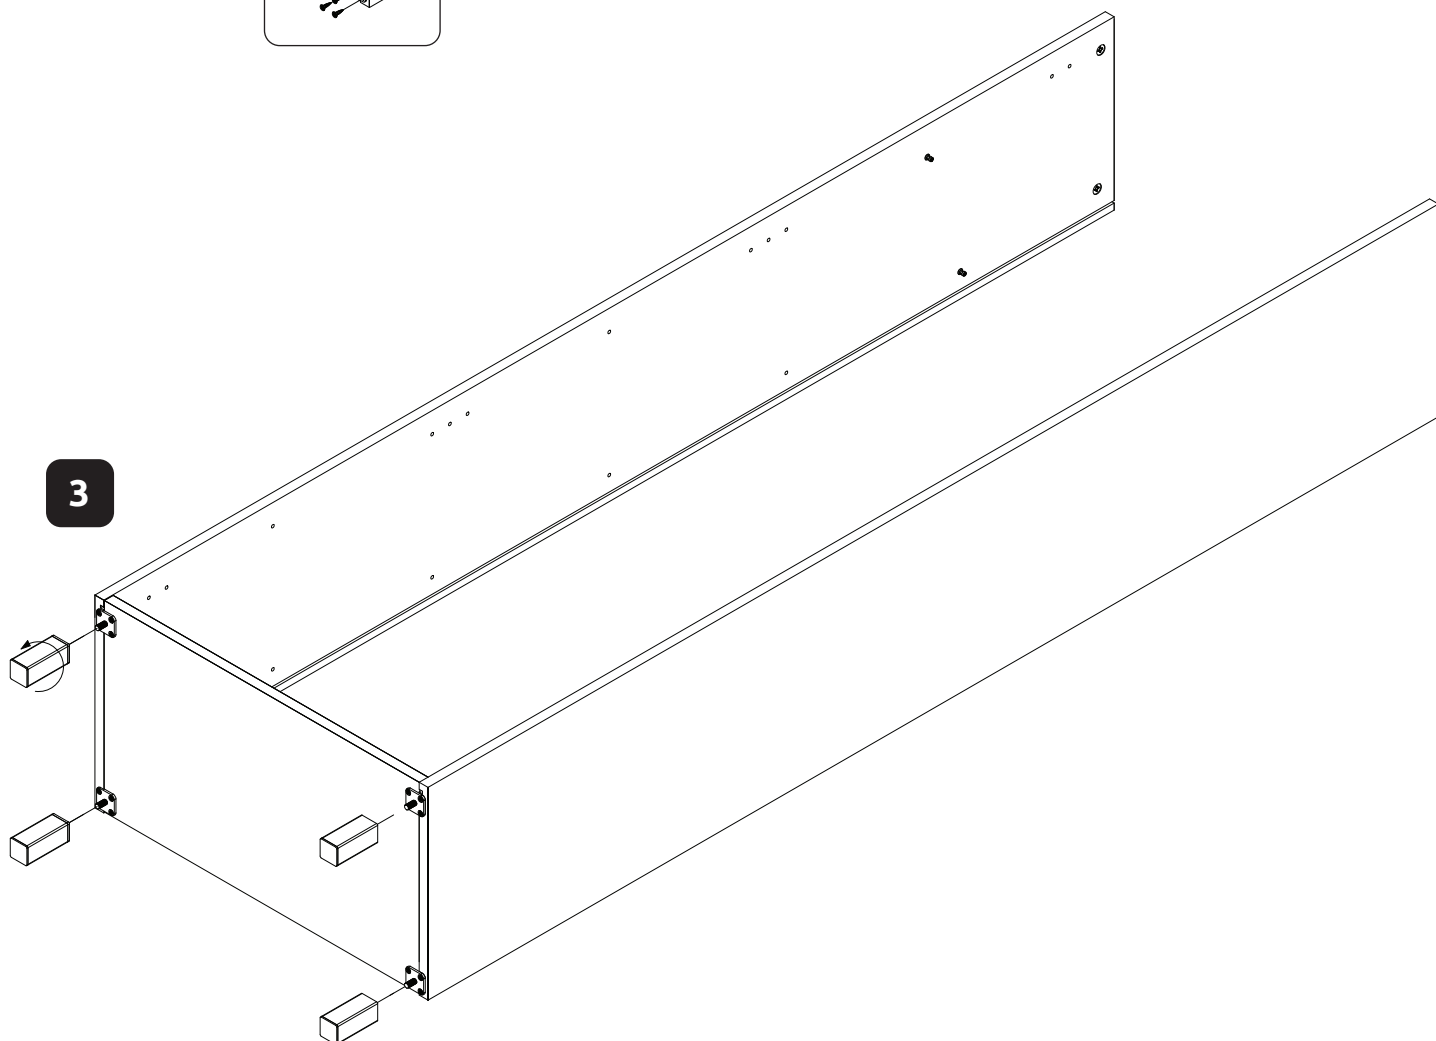

**RIO-V1**  
LWH - 604x352x1943  
41762 20.11.2019

6

7

8

9

15

**РУССКИЙ**  
Важная информация  
Внимательно прочитайте.  
Сохраните эту информацию.

**ВНИМАНИЕ**  
Крепежные средства для крепления к стене не прилагаются, для разных материалов стен требуются различные крепления. Используйте крепежные средства, подходящие для материала стен в Вашем доме. Если Вы не уверены, какой тип крепления подходит к данному материалу, обратитесь в специализированный магазин.