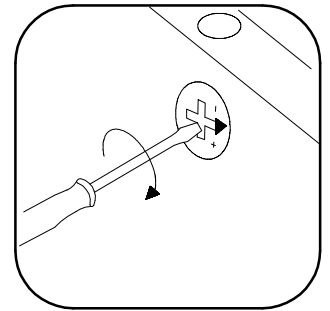

# Vito Pronto 35-246

35-246-T2

35-246-G0

	 L30	 J1	 P12
	1	16	1
 E	 B	 O	 L19
8	4	1	1
 P7	 L	 O7	 P5
6	12	1	2
 C	 D2	 A	 F2
8	8	8	4

PRO.303 = max.  
5kg

PRO.402

Coli	Ersatzteil Nummer	Dimension
1/2	PRO.303 x4	761x314x18
	PRO.402	761x314x18
Coli	Ersatzteil Nummer	Dimension
2/2	PRO.111	2118x348x18
	PRO.112	2118x348x18
	PRO.208	800x350x18
	PRO.205	800x350x18
	PRO.603	2127x770x2,5

1

∅15/12mm	L=20mm	∅8x30mm
		
C	D2	A
8	8	8

2

6,4 x 50mm		
	B	O
	4	1

3

4

5

<p>±3.0x20mm</p>  <p>P7</p> <p>6</p>	 <p>L</p> <p>12</p>
---	--