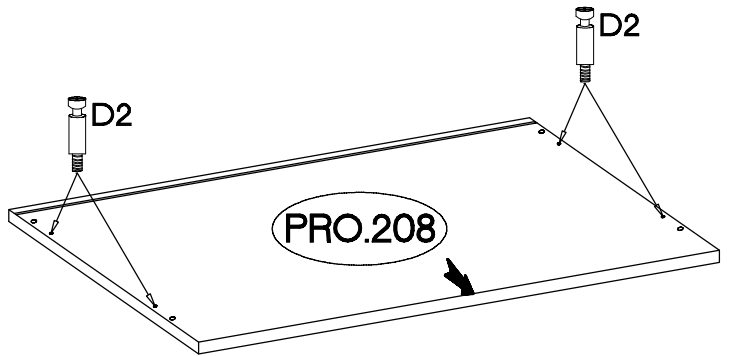

# Vito Pronto 35-246

35-246-T2

35-246-G0

	 L30	 J1	 P12
	1	16	1
 E	 B	 O	 L19
8	4	1	1
 P7	 L	 O7	 P5
6	12	1	2
 C	 D2	 A	 F2
8	8	8	4

PRO.303 = max.  
5kg

PRO.402

Coli	Ersatzteil Nummer	Dimension
1/2	PRO.303 x4	761x314x18
	PRO.402	761x314x18
Coli	Ersatzteil Nummer	Dimension
2/2	PRO.111	2118x348x18
	PRO.112	2118x348x18
	PRO.208	800x350x18
	PRO.205	800x350x18
	PRO.603	2127x770x2,5

1

∅15/12mm	L=20mm	∅8x30mm
		
C	D2	A
8	8	8

2

6,4 x 50mm		
	B	O
	4	1

3

4

5

<p>±3.0x20mm</p>  <p>P7</p> <p>6</p>	 <p>L</p> <p>12</p>
---	--

6

	↑3.5x13mm	↑10x50mm	↑5.0x60mm
			
L19	P5	O7	P12
1	2	1	1

7

 E	 J1
8	16