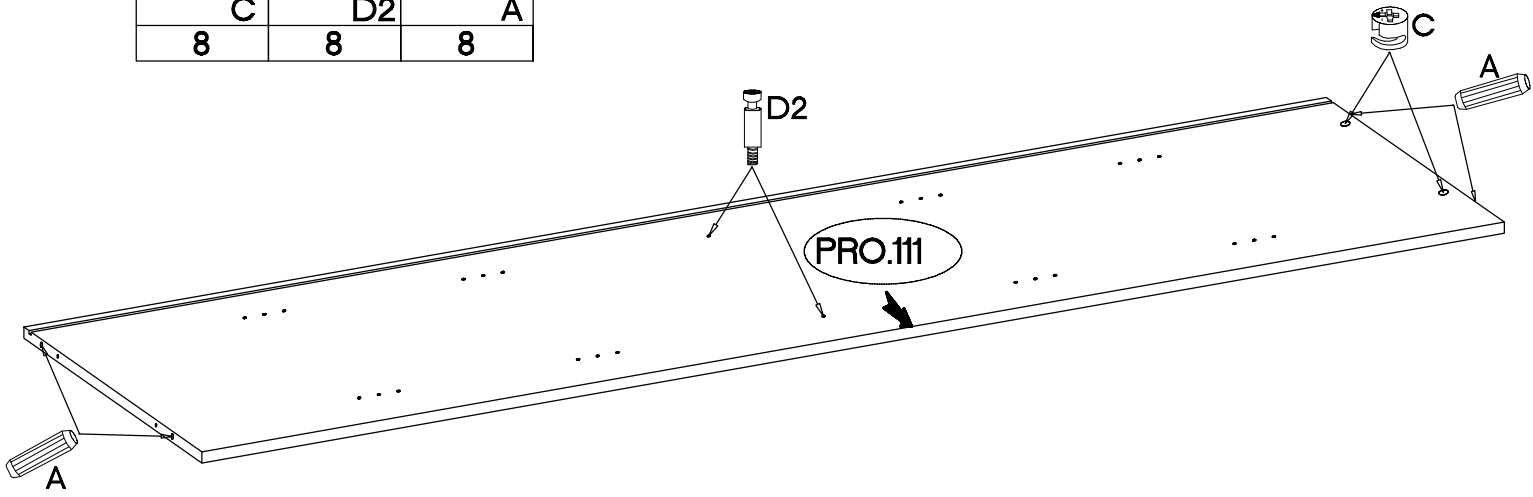

# Vito Pronto 35-246

35-246-T2

35-246-G0

	 L30	 J1	 P12
	1	16	1
 E	 B	 O	 L19
8	4	1	1
 P7	 L	 O7	 P5
6	12	1	2
 C	 D2	 A	 F2
8	8	8	4

PRO.303 = max.  
5kg

PRO.402

Coli	Ersatzteil Nummer	Dimension
1/2	PRO.303 x4	761x314x18
	PRO.402	761x314x18
Coli	Ersatzteil Nummer	Dimension
2/2	PRO.111	2118x348x18
	PRO.112	2118x348x18
	PRO.208	800x350x18
	PRO.205	800x350x18
	PRO.603	2127x770x2,5

1

∅15/12mm	L=20mm	∅8x30mm
		
C	D2	A
8	8	8

2

6,4 x 50mm		
	B	O
	4	1

3

4

5

<p>±3.0x20mm</p>  <p>P7</p> <p>6</p>	 <p>L</p> <p>12</p>
---	--

6

	↑3.5x13mm	↑10x50mm	↑5.0x60mm
			
L19	P5	O7	P12
1	2	1	1

7

 E	 J1
8	16