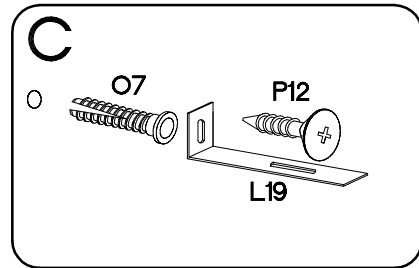

# Vito Pronto 35-246

35-246-T2

35-246-G0

	 L30	 J1	 P12
	1	16	1
 E	 B	 O	 L19
8	4	1	1
 P7	 L	 O7	 P5
6	12	1	2
 C	 D2	 A	 F2
8	8	8	4

PRO.303 = max.  
5kg

PRO.402

Coli	Ersatzteil Nummer	Dimension
1/2	PRO.303 x4	761x314x18
	PRO.402	761x314x18
Coli	Ersatzteil Nummer	Dimension
2/2	PRO.111	2118x348x18
	PRO.112	2118x348x18
	PRO.208	800x350x18
	PRO.205	800x350x18
	PRO.603	2127x770x2,5

1

∅15/12mm	L=20mm	∅8x30mm
		
C	D2	A
8	8	8

2

6,4 x 50mm		
	B	O
	4	1

3

4

5

<p>±3.0x20mm</p>  <p>P7</p> <p>6</p>	 <p>L</p> <p>12</p>
---	--

6

	↑3.5x13mm	↑10x50mm	↑5.0x60mm
			
L19	P5	O7	P12
1	2	1	1

7

 E	 J1
8	16