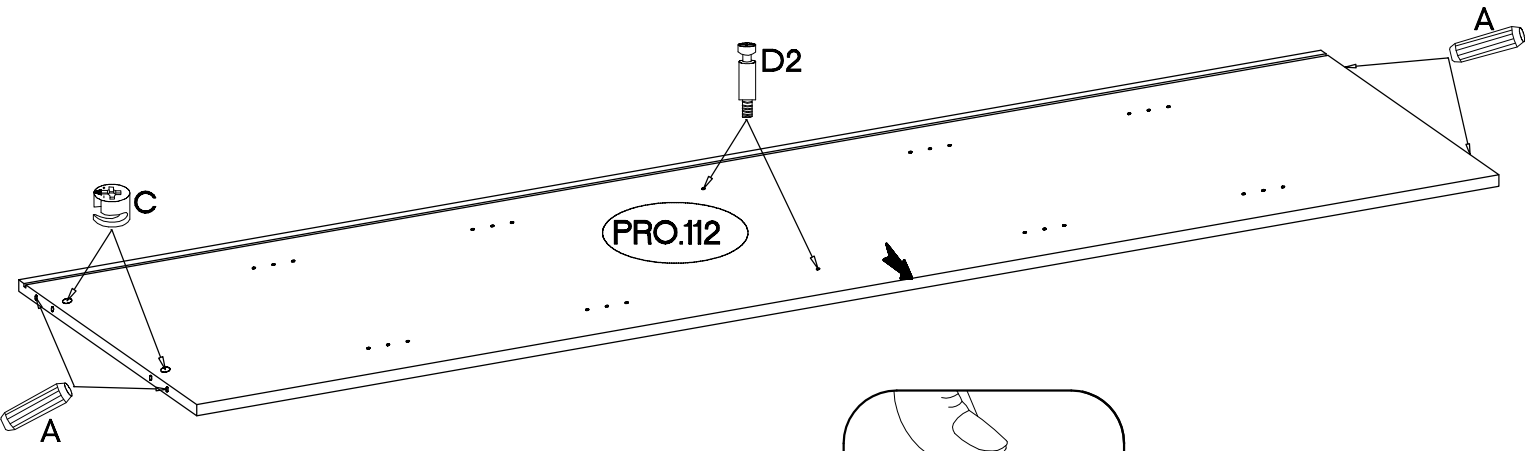

# Vito Pronto 35-246

35-246-T2

35-246-G0

	 L30	 J1	 P12
	1	16	1
 E	 B	 O	 L19
8	4	1	1
 P7	 L	 O7	 P5
6	12	1	2
 C	 D2	 A	 F2
8	8	8	4

PRO.303 = max.  
5kg

PRO.402

Coli	Ersatzteil Nummer	Dimension
1/2	PRO.303 x4	761x314x18
	PRO.402	761x314x18
Coli	Ersatzteil Nummer	Dimension
2/2	PRO.111	2118x348x18
	PRO.112	2118x348x18
	PRO.208	800x350x18
	PRO.205	800x350x18
	PRO.603	2127x770x2,5

1

∅15/12mm	L=20mm	∅8x30mm
		
C	D2	A
8	8	8

2

6,4 x 50mm		
	B	O
	4	1

3

4

5

<p>±3.0x20mm</p>  <p>P7</p> <p>6</p>	 <p>L</p> <p>12</p>
---	--

6

	↑3.5x13mm	↑10x50mm	↑5.0x60mm
			
L19	P5	O7	P12
1	2	1	1

7

 E	 J1
8	16