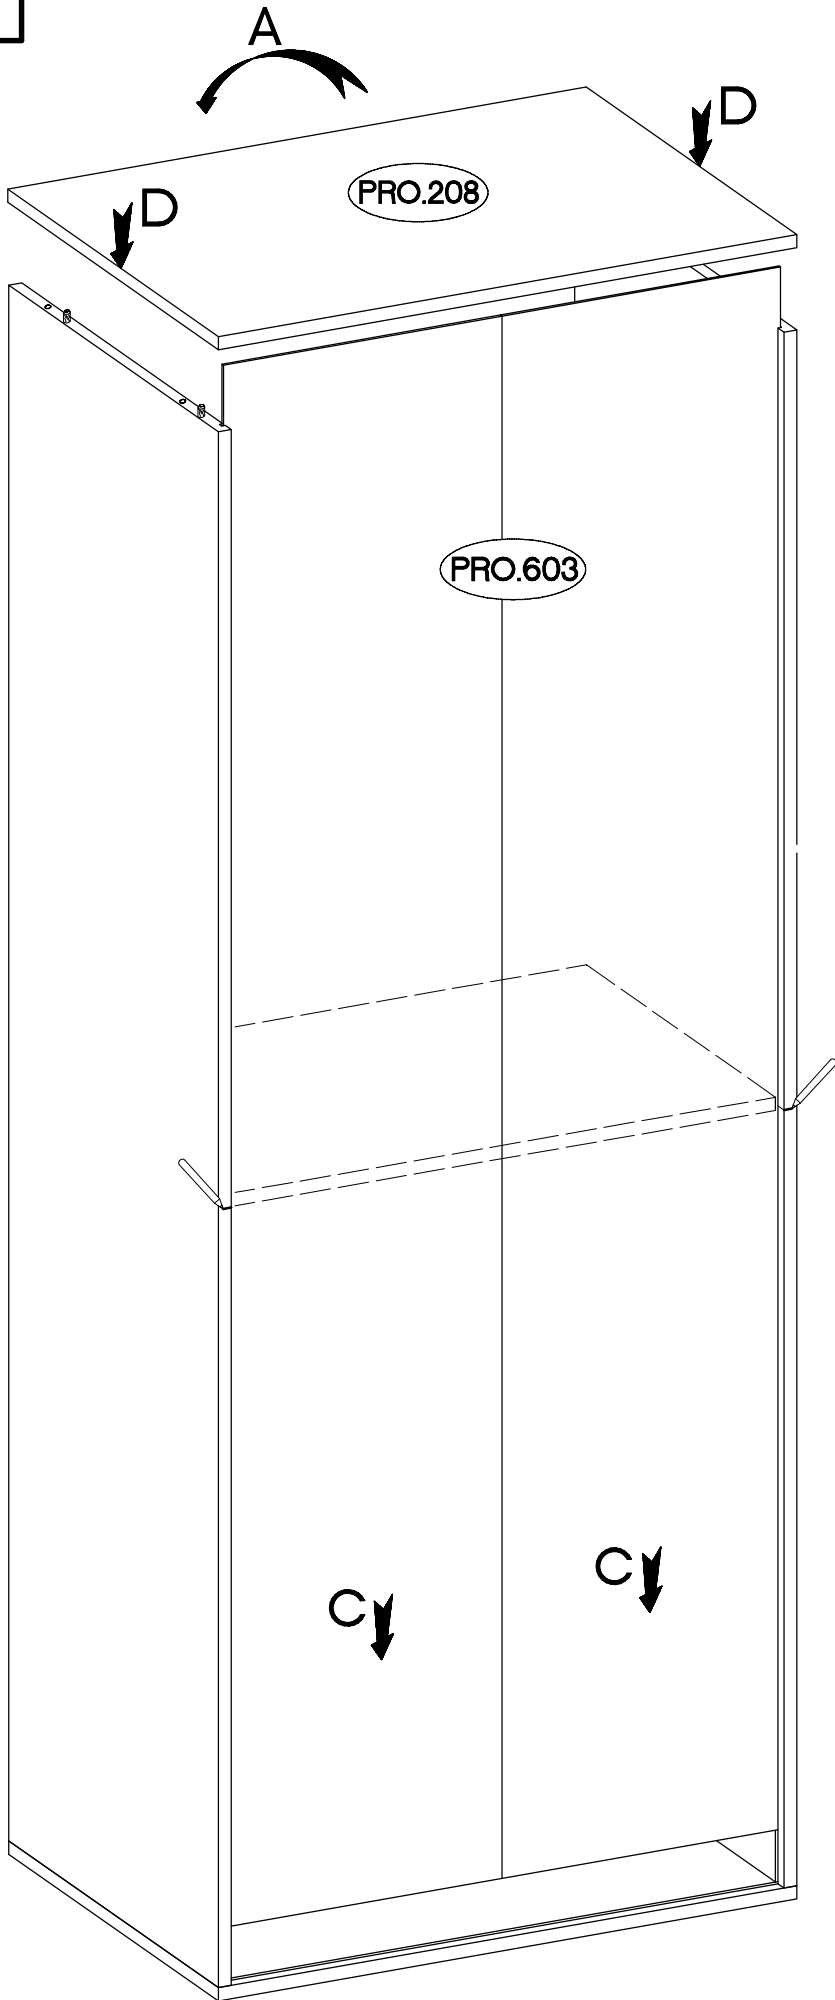

# Vito Pronto 35-246

35-246-T2

35-246-G0

	 L30	 J1	 P12
	1	16	1
 E	 B	 O	 L19
8	4	1	1
 P7	 L	 O7	 P5
6	12	1	2
 C	 D2	 A	 F2
8	8	8	4

PRO.303 = max.  
5kg

PRO.402

Coli	Ersatzteil Nummer	Dimension
1/2	PRO.303 x4	761x314x18
	PRO.402	761x314x18
Coli	Ersatzteil Nummer	Dimension
2/2	PRO.111	2118x348x18
	PRO.112	2118x348x18
	PRO.208	800x350x18
	PRO.205	800x350x18
	PRO.603	2127x770x2,5

1

∅15/12mm	L=20mm	∅8x30mm
		
C	D2	A
8	8	8

2

6,4 x 50mm		
	B	O
	4	1

3

4

5

<p>±3.0x20mm</p>  <p>P7</p> <p>6</p>	 <p>L</p> <p>12</p>
---	--

6

	↑3.5x13mm	↑10x50mm	↑5.0x60mm
			
L19	P5	O7	P12
1	2	1	1

7

 E	 J1
8	16