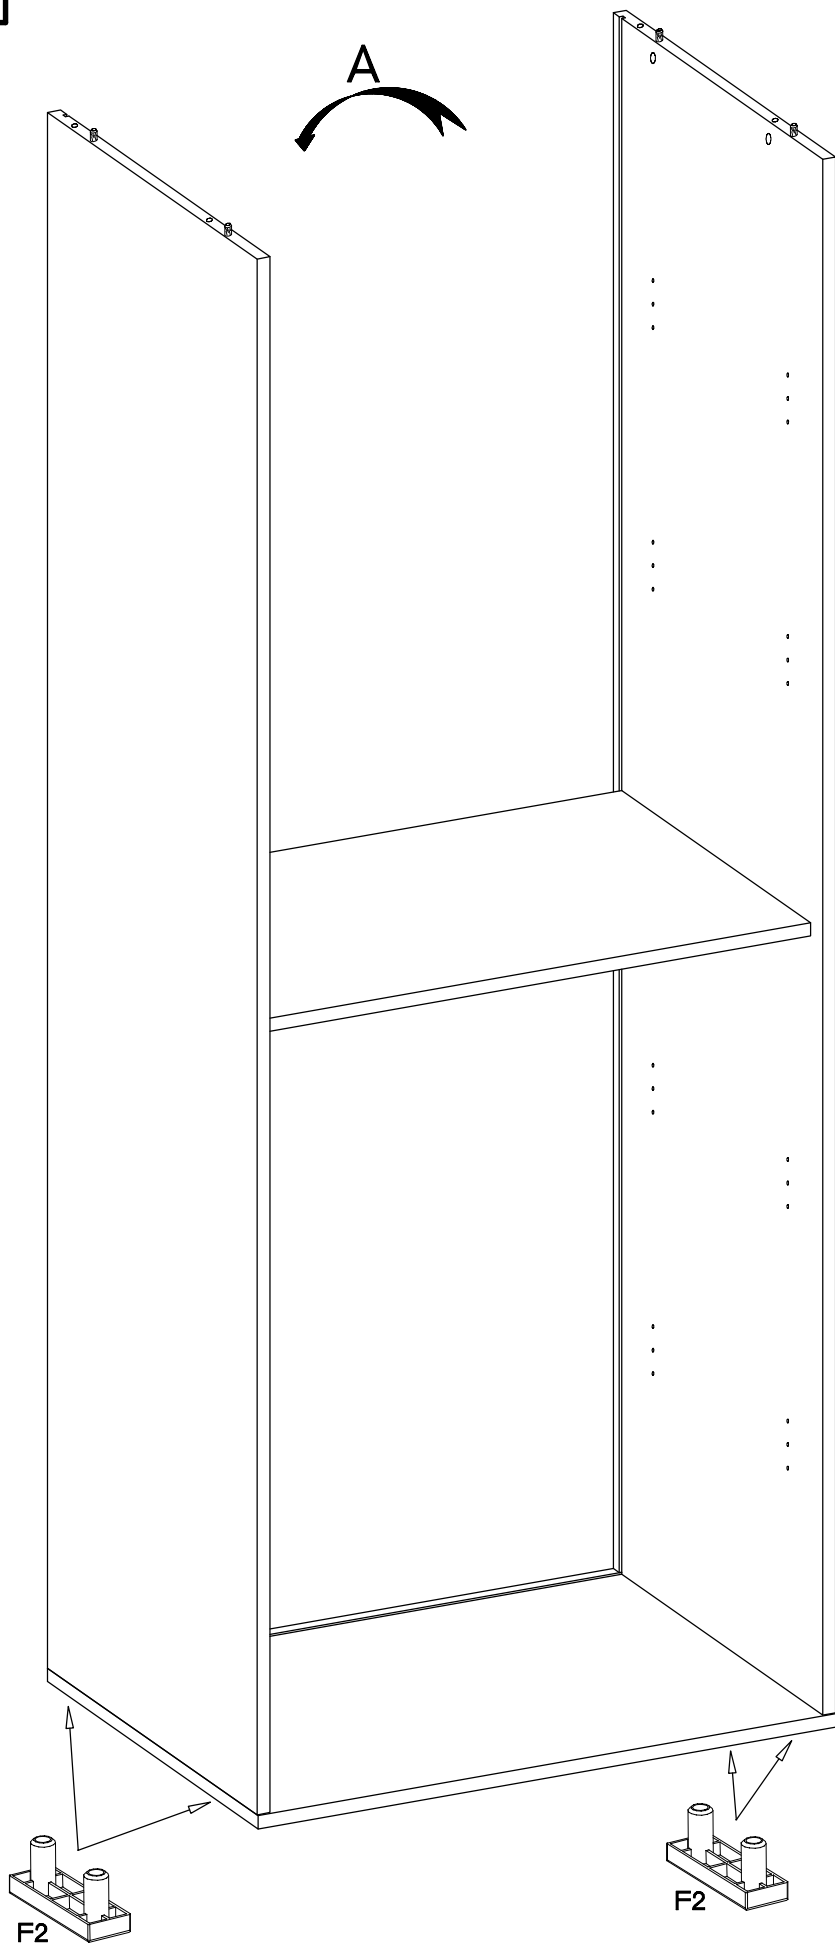

# Vito Pronto 35-246

35-246-T2

35-246-G0

	 L30	 J1	 P12
	1	16	1
 E	 B	 O	 L19
8	4	1	1
 P7	 L	 O7	 P5
6	12	1	2
 C	 D2	 A	 F2
8	8	8	4

PRO.303 = max.  
5kg

PRO.402

Coli	Ersatzteil Nummer	Dimension
1/2	PRO.303 x4	761x314x18
	PRO.402	761x314x18
Coli	Ersatzteil Nummer	Dimension
2/2	PRO.111	2118x348x18
	PRO.112	2118x348x18
	PRO.208	800x350x18
	PRO.205	800x350x18
	PRO.603	2127x770x2,5

1

∅15/12mm	L=20mm	∅8x30mm
		
C	D2	A
8	8	8

2

6,4 x 50mm		
	B	O
	4	1

3

4

5

<p>±3.0x20mm</p>  <p>P7</p> <p>6</p>	 <p>L</p> <p>12</p>
---	--

6

	↑3.5x13mm	↑10x50mm	↑5.0x60mm
			
L19	P5	O7	P12
1	2	1	1

7

 E	 J1
8	16