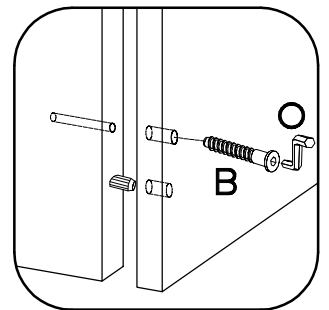

# Vito Pronto 35-246

35-246-T2

35-246-G0

	 L30	 J1	 P12
	1	16	1
 E	 B	 O	 L19
8	4	1	1
 P7	 L	 O7	 P5
6	12	1	2
 C	 D2	 A	 F2
8	8	8	4

PRO.303 = max.  
5kg

PRO.402

Coli	Ersatzteil Nummer	Dimension
1/2	PRO.303 x4	761x314x18
	PRO.402	761x314x18
Coli	Ersatzteil Nummer	Dimension
2/2	PRO.111	2118x348x18
	PRO.112	2118x348x18
	PRO.208	800x350x18
	PRO.205	800x350x18
	PRO.603	2127x770x2,5

1

∅15/12mm	L=20mm	∅8x30mm
		
C	D2	A
8	8	8

2

6,4 x 50mm		
	B	O
	4	1

3

4

5

<p>±3.0x20mm</p>  <p>P7</p> <p>6</p>	 <p>L</p> <p>12</p>
---	--

6

	↑3.5x13mm	↑10x50mm	↑5.0x60mm
			
L19	P5	O7	P12
1	2	1	1

7

 E	 J1
8	16