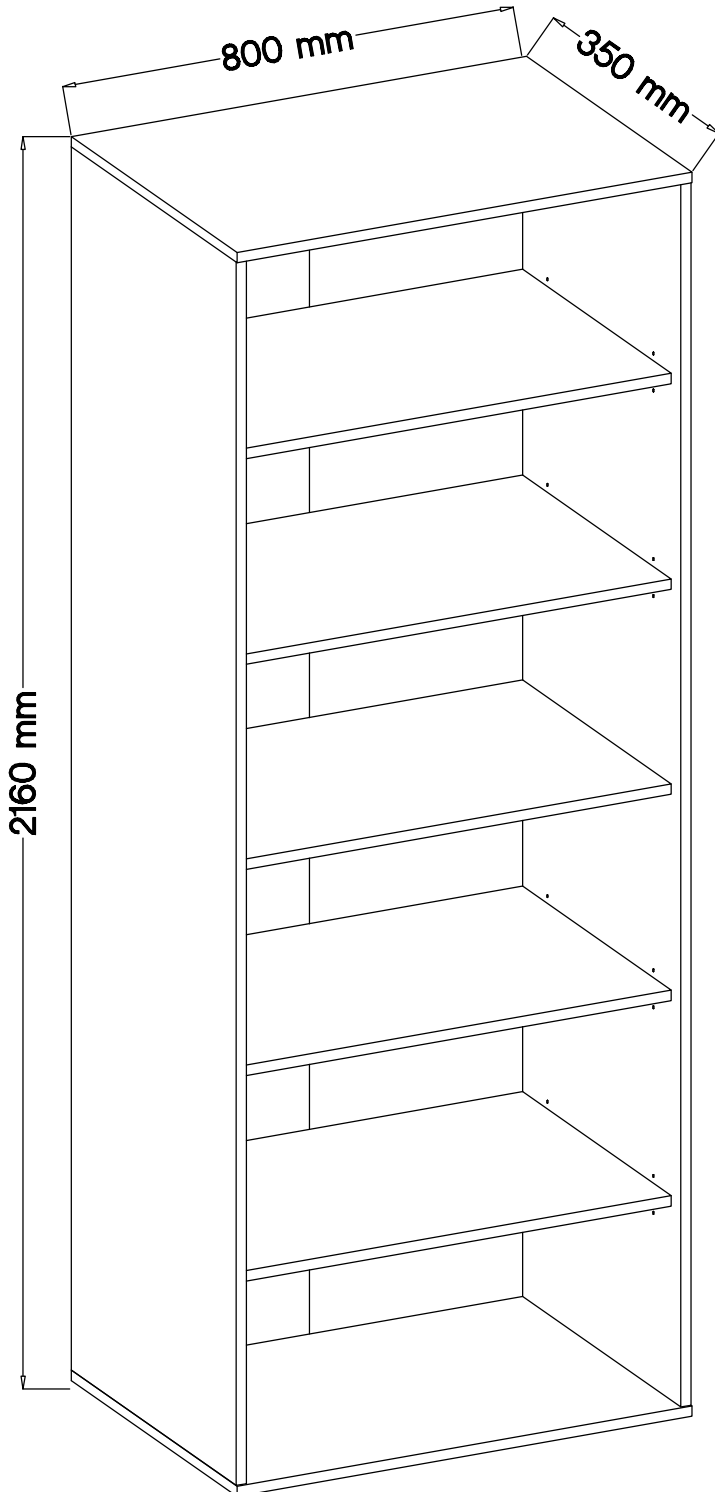

# Vito Pronto 35-246

35-246-T2

35-246-G0

	 L30	 J1	 P12
	1	16	1
 E	 B	 O	 L19
8	4	1	1
 P7	 L	 O7	 P5
6	12	1	2
 C	 D2	 A	 F2
8	8	8	4

PRO.303 = max.  
5kg

PRO.402

Coli	Ersatzteil Nummer	Dimension
1/2	PRO.303 x4	761x314x18
	PRO.402	761x314x18
Coli	Ersatzteil Nummer	Dimension
2/2	PRO.111	2118x348x18
	PRO.112	2118x348x18
	PRO.208	800x350x18
	PRO.205	800x350x18
	PRO.603	2127x770x2,5

1

∅15/12mm	L=20mm	∅8x30mm
		
C	D2	A
8	8	8

2

6,4 x 50mm		
	B	O
	4	1

3

4

5

<p>±3.0x20mm</p>  <p>P7</p> <p>6</p>	 <p>L</p> <p>12</p>
---	--

6

	↑3.5x13mm	↑10x50mm	↑5.0x60mm
			
L19	P5	O7	P12
1	2	1	1

7

 E	 J1
8	16