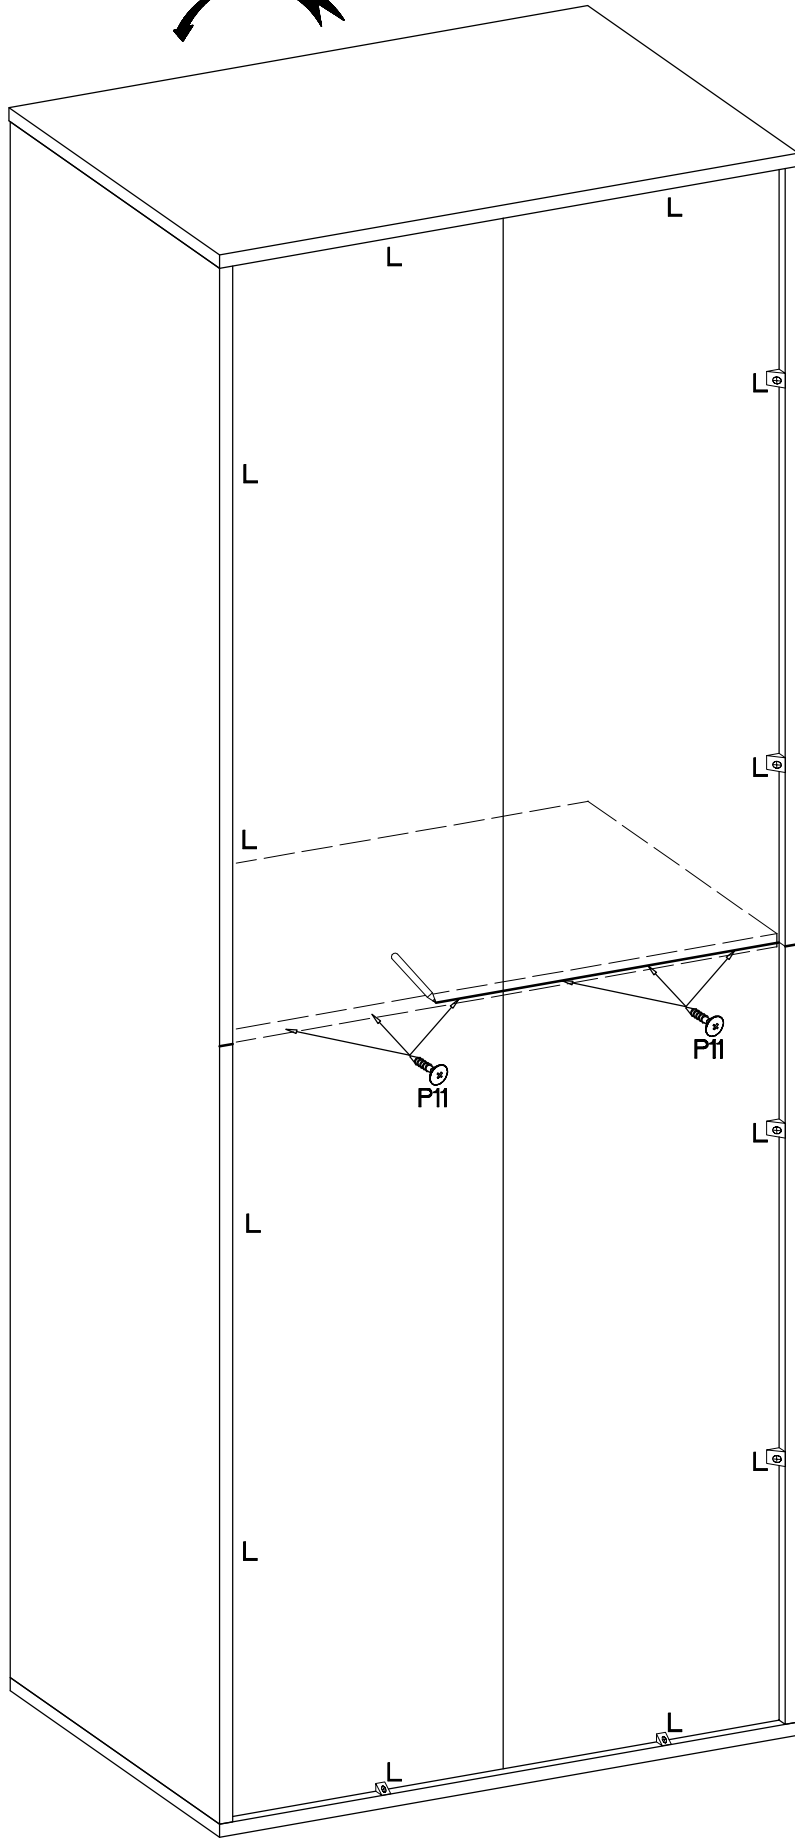

# Vito Pronto 35-246

35-246-T2

35-246-G0

	 L30	 J1	 P12
	1	16	1
 E	 B	 O	 L19
8	4	1	1
 P7	 L	 O7	 P5
6	12	1	2
 C	 D2	 A	 F2
8	8	8	4

PRO.303 = max.  
5kg

PRO.402

Coli	Ersatzteil Nummer	Dimension
1/2	PRO.303 x4	761x314x18
	PRO.402	761x314x18
Coli	Ersatzteil Nummer	Dimension
2/2	PRO.111	2118x348x18
	PRO.112	2118x348x18
	PRO.208	800x350x18
	PRO.205	800x350x18
	PRO.603	2127x770x2,5

1

∅15/12mm	L=20mm	∅8x30mm
		
C	D2	A
8	8	8

2

6,4 x 50mm		
	B	O
	4	1

3

4

5

<p>±3.0x20mm</p>  <p>P7</p> <p>6</p>	 <p>L</p> <p>12</p>
---	--

6

	↑3.5x13mm	↑10x50mm	↑5.0x60mm
			
L19	P5	O7	P12
1	2	1	1

7

 E	 J1
8	16