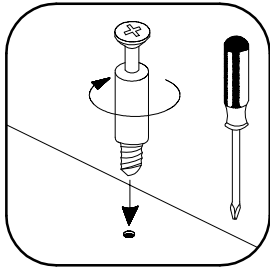

# Vito Pronto 35-246

35-246-T2

35-246-G0

	 L30	 J1	 P12
	1	16	1
 E	 B	 O	 L19
8	4	1	1
 P7	 L	 O7	 P5
6	12	1	2
 C	 D2	 A	 F2
8	8	8	4

PRO.303 = max.  
5kg

PRO.402

Coli	Ersatzteil Nummer	Dimension
1/2	PRO.303 x4	761x314x18
	PRO.402	761x314x18
Coli	Ersatzteil Nummer	Dimension
2/2	PRO.111	2118x348x18
	PRO.112	2118x348x18
	PRO.208	800x350x18
	PRO.205	800x350x18
	PRO.603	2127x770x2,5

1

∅15/12mm	L=20mm	∅8x30mm
		
C	D2	A
8	8	8

2

6,4 x 50mm		
	B	O
	4	1

3

4

5

<p>±3.0x20mm</p>  <p>P7</p> <p>6</p>	 <p>L</p> <p>12</p>
---	--

6

	↑3.5x13mm	↑10x50mm	↑5.0x60mm
			
L19	P5	O7	P12
1	2	1	1

7

 E	 J1
8	16