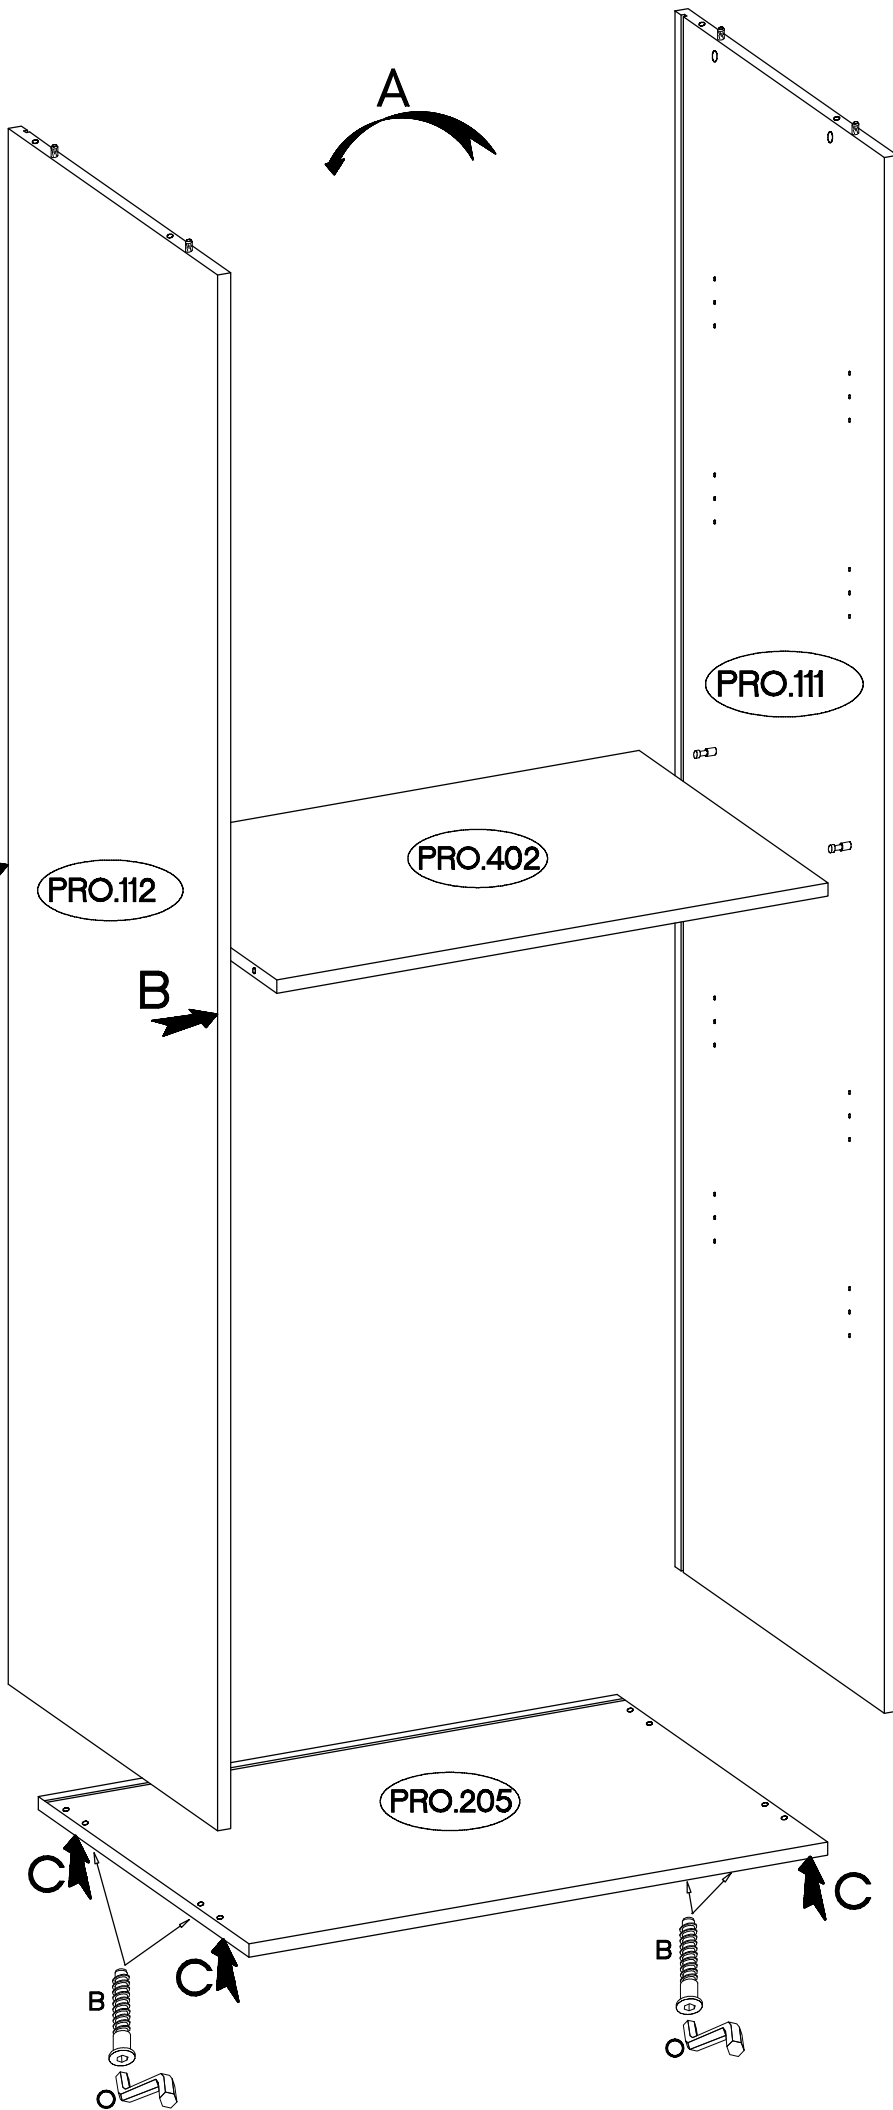

# Vito Pronto 35-246

35-246-T2

35-246-G0

	 L30	 J1	 P12
	1	16	1
 E	 B	 O	 L19
8	4	1	1
 P7	 L	 O7	 P5
6	12	1	2
 C	 D2	 A	 F2
8	8	8	4

PRO.303 = max.  
5kg

PRO.402

Coli	Ersatzteil Nummer	Dimension
1/2	PRO.303 x4	761x314x18
	PRO.402	761x314x18
Coli	Ersatzteil Nummer	Dimension
2/2	PRO.111	2118x348x18
	PRO.112	2118x348x18
	PRO.208	800x350x18
	PRO.205	800x350x18
	PRO.603	2127x770x2,5

1

∅15/12mm	L=20mm	∅8x30mm
		
C	D2	A
8	8	8

2

6,4 x 50mm		
	B	O
	4	1

3

4

5

<p>±3.0x20mm</p>  <p>P7</p> <p>6</p>	 <p>L</p> <p>12</p>
---	--

6

	↑3.5x13mm	↑10x50mm	↑5.0x60mm
			
L19	P5	O7	P12
1	2	1	1

7

 E	 J1
8	16