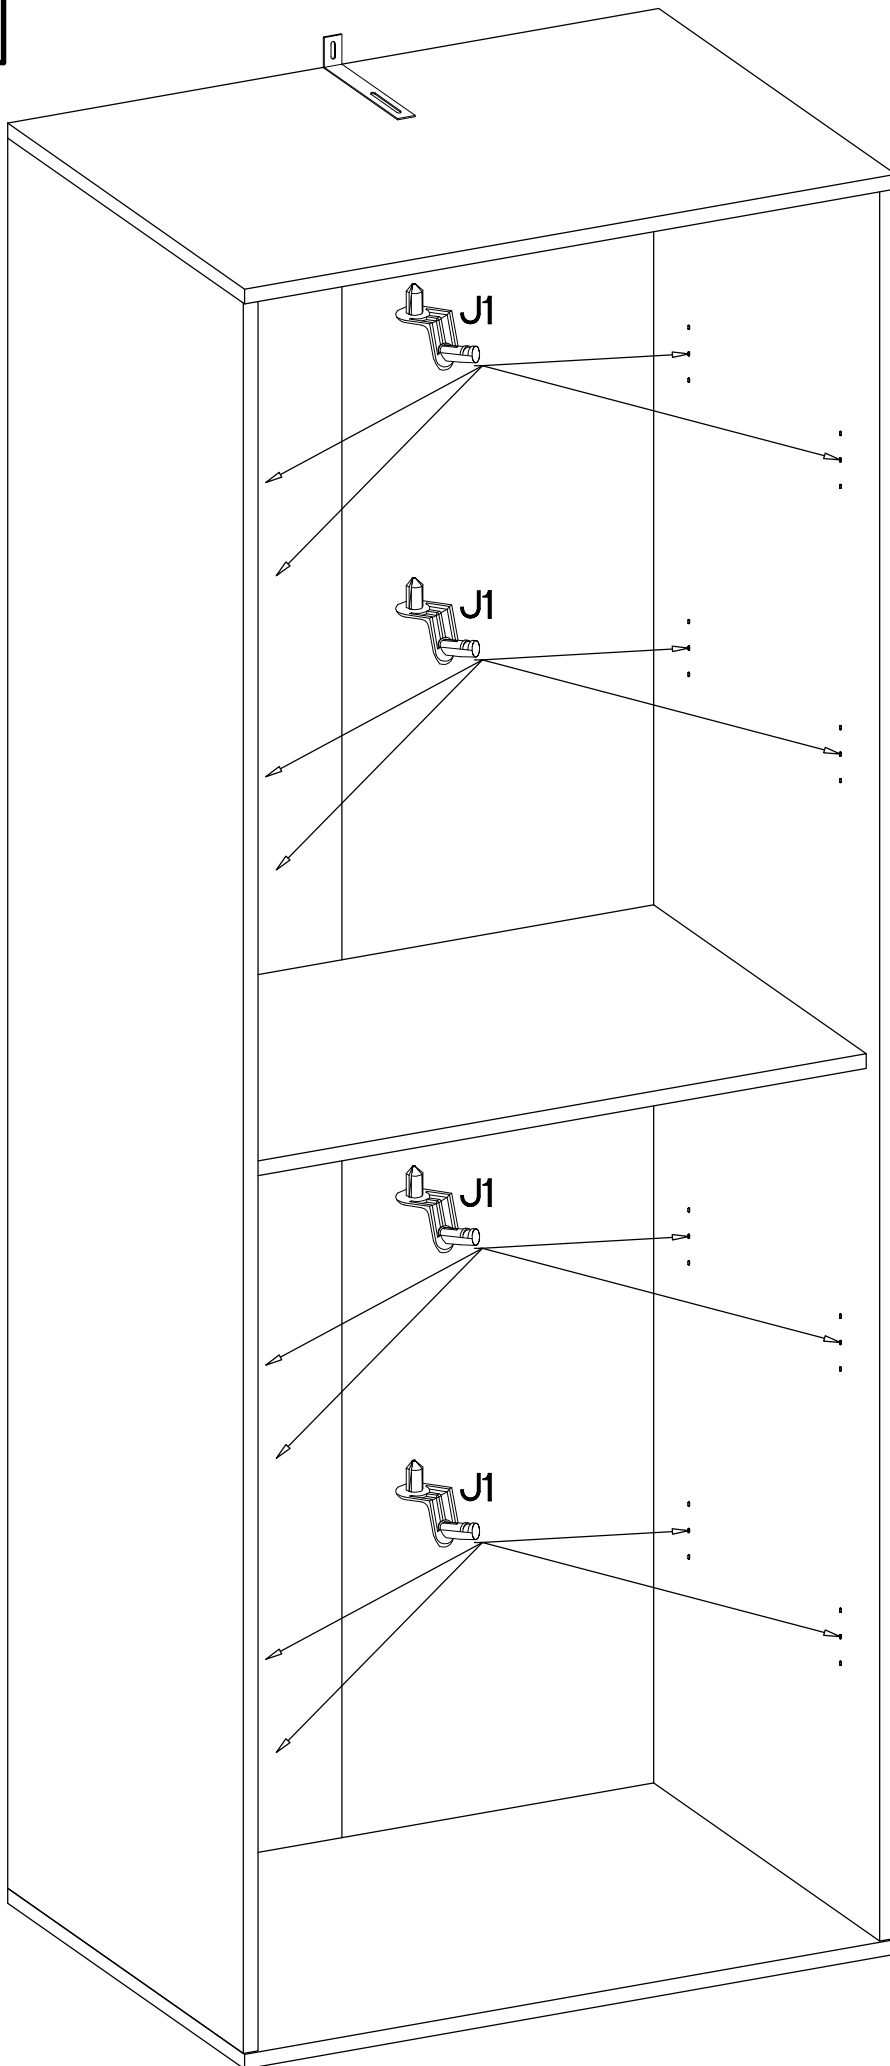

# Vito Pronto 35-246

35-246-T2

35-246-G0

	 L30	 J1	 P12
	1	16	1
 E	 B	 O	 L19
8	4	1	1
 P7	 L	 O7	 P5
6	12	1	2
 C	 D2	 A	 F2
8	8	8	4

PRO.303 = max.  
5kg

PRO.402

Coli	Ersatzteil Nummer	Dimension
1/2	PRO.303 x4	761x314x18
	PRO.402	761x314x18
Coli	Ersatzteil Nummer	Dimension
2/2	PRO.111	2118x348x18
	PRO.112	2118x348x18
	PRO.208	800x350x18
	PRO.205	800x350x18
	PRO.603	2127x770x2,5

1

∅15/12mm	L=20mm	∅8x30mm
		
C	D2	A
8	8	8

2

6,4 x 50mm		
	B	O
	4	1

3

4

5

<p>±3.0x20mm</p>  <p>P7</p> <p>6</p>	 <p>L</p> <p>12</p>
---	--

6

	↑3.5x13mm	↑10x50mm	↑5.0x60mm
			
L19	P5	O7	P12
1	2	1	1

7

 E	 J1
8	16