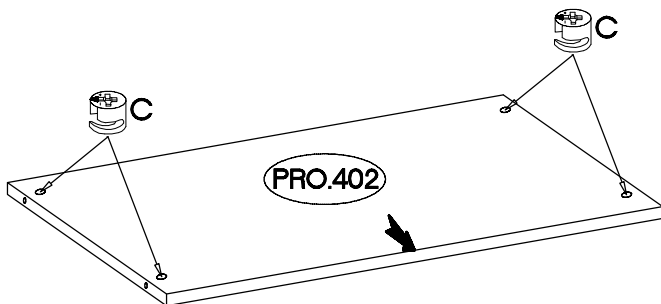

# Vito Pronto 35-246

35-246-T2

35-246-G0

	 L30	 J1	 P12
	1	16	1
 E	 B	 O	 L19
8	4	1	1
 P7	 L	 O7	 P5
6	12	1	2
 C	 D2	 A	 F2
8	8	8	4

PRO.303 = max.  
5kg

PRO.402

Coli	Ersatzteil Nummer	Dimension
1/2	PRO.303 x4	761x314x18
	PRO.402	761x314x18
Coli	Ersatzteil Nummer	Dimension
2/2	PRO.111	2118x348x18
	PRO.112	2118x348x18
	PRO.208	800x350x18
	PRO.205	800x350x18
	PRO.603	2127x770x2,5

1

∅15/12mm	L=20mm	∅8x30mm
		
C	D2	A
8	8	8

2

6,4 x 50mm		
	B	O
	4	1

3

4

5

<p>±3.0x20mm</p>  <p>P7</p> <p>6</p>	 <p>L</p> <p>12</p>
---	--

6

	↑3.5x13mm	↑10x50mm	↑5.0x60mm
			
L19	P5	O7	P12
1	2	1	1

7

 E	 J1
8	16