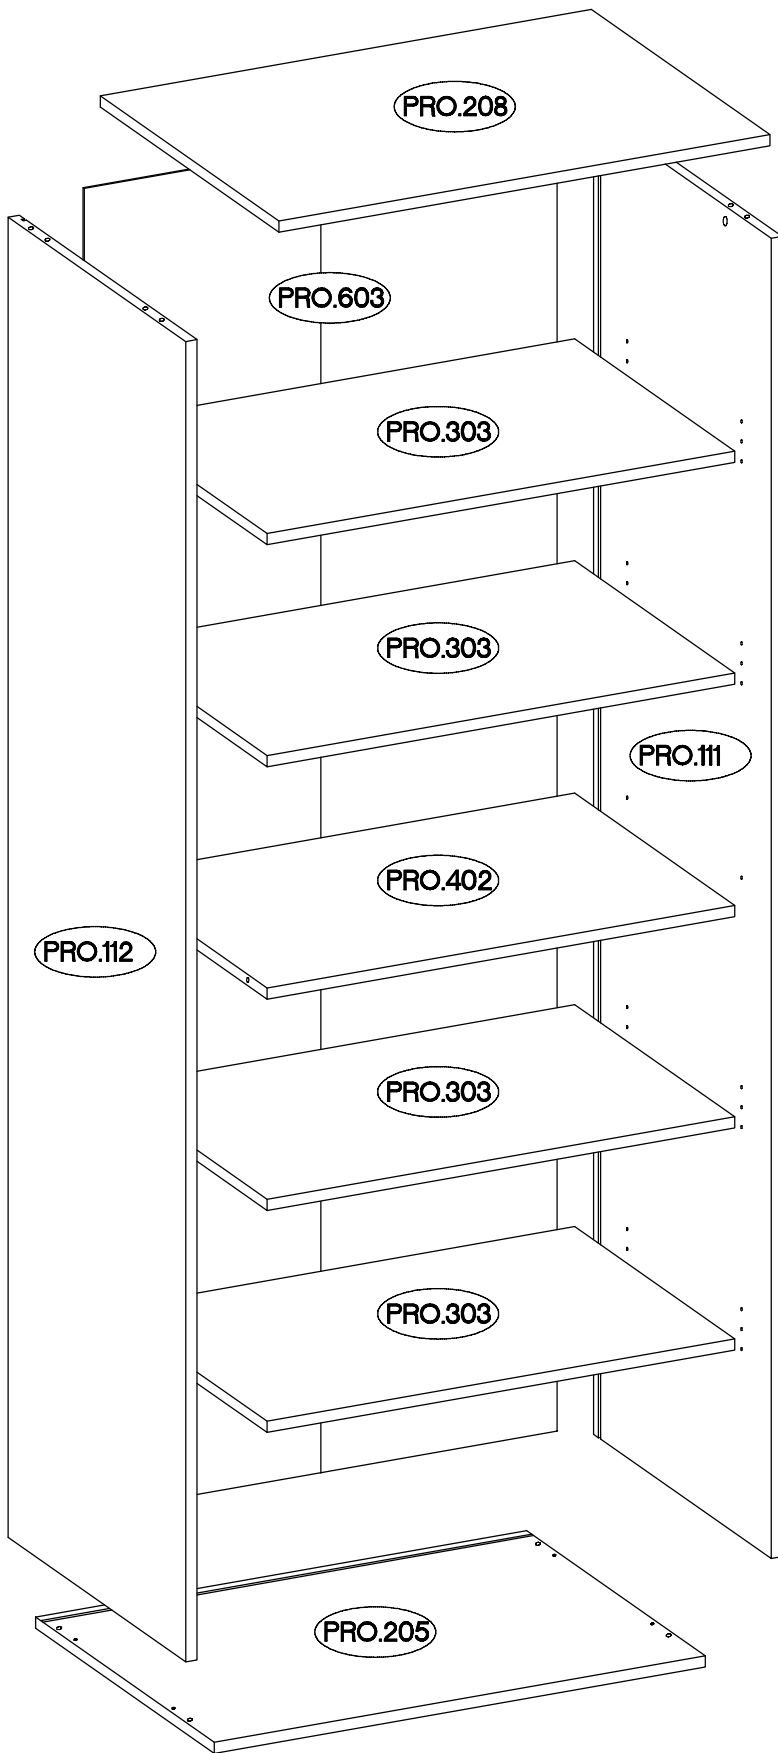

# Vito Pronto 35-246

35-246-T2

35-246-G0

	 L30	 J1	 P12
	1	16	1
 E	 B	 O	 L19
8	4	1	1
 P7	 L	 O7	 P5
6	12	1	2
 C	 D2	 A	 F2
8	8	8	4

PRO.303 = max.  
5kg

PRO.402

Coli	Ersatzteil Nummer	Dimension
1/2	PRO.303 x4	761x314x18
	PRO.402	761x314x18
Coli	Ersatzteil Nummer	Dimension
2/2	PRO.111	2118x348x18
	PRO.112	2118x348x18
	PRO.208	800x350x18
	PRO.205	800x350x18
	PRO.603	2127x770x2,5

1

∅15/12mm	L=20mm	∅8x30mm
		
C	D2	A
8	8	8

2

6,4 x 50mm		
	B	O
	4	1

3

4

5

<p>±3.0x20mm</p>  <p>P7</p> <p>6</p>	 <p>L</p> <p>12</p>
---	--

6

	↑3.5x13mm	↑10x50mm	↑5.0x60mm
			
L19	P5	O7	P12
1	2	1	1

7

 E	 J1
8	16