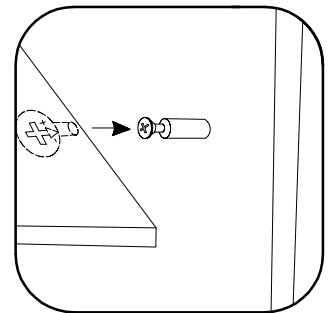

# Vito Pronto 35-246

35-246-T2

35-246-G0

	 L30	 J1	 P12
	1	16	1
 E	 B	 O	 L19
8	4	1	1
 P7	 L	 O7	 P5
6	12	1	2
 C	 D2	 A	 F2
8	8	8	4

PRO.303 = max.  
5kg

PRO.402

Coli	Ersatzteil Nummer	Dimension
1/2	PRO.303 x4	761x314x18
	PRO.402	761x314x18
Coli	Ersatzteil Nummer	Dimension
2/2	PRO.111	2118x348x18
	PRO.112	2118x348x18
	PRO.208	800x350x18
	PRO.205	800x350x18
	PRO.603	2127x770x2,5

1

∅15/12mm	L=20mm	∅8x30mm
		
C	D2	A
8	8	8

2

6,4 x 50mm		
	B	O
	4	1

3

4

5

<p>±3.0x20mm</p>  <p>P7</p> <p>6</p>	 <p>L</p> <p>12</p>
---	--