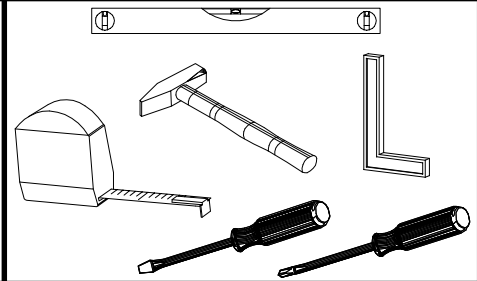

# Vito Pronto 35-246

35-246-T2

35-246-G0

	 L30	 J1	 P12
	1	16	1
 E	 B	 O	 L19
8	4	1	1
 P7	 L	 O7	 P5
6	12	1	2
 C	 D2	 A	 F2
8	8	8	4

PRO.303 = max.  
5kg

PRO.402

Coli	Ersatzteil Nummer	Dimension
1/2	PRO.303 x4	761x314x18
	PRO.402	761x314x18
Coli	Ersatzteil Nummer	Dimension
2/2	PRO.111	2118x348x18
	PRO.112	2118x348x18
	PRO.208	800x350x18
	PRO.205	800x350x18
	PRO.603	2127x770x2,5

1

∅15/12mm	L=20mm	∅8x30mm
		
C	D2	A
8	8	8

2

6,4 x 50mm		
	B	O
	4	1

3

4

5

<p>±3.0x20mm</p>  <p>P7</p> <p>6</p>	 <p>L</p> <p>12</p>
---	--

6

	↑3.5x13mm	↑10x50mm	↑5.0x60mm
			
L19	P5	O7	P12
1	2	1	1

7

 E	 J1
8	16