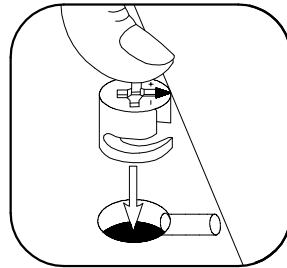

# Vito Pronto 35-246

35-246-T2

35-246-G0

	 L30	 J1	 P12
	1	16	1
 E	 B	 O	 L19
8	4	1	1
 P7	 L	 O7	 P5
6	12	1	2
 C	 D2	 A	 F2
8	8	8	4

PRO.303 = max.  
5kg

PRO.402

Coli	Ersatzteil Nummer	Dimension
1/2	PRO.303 x4	761x314x18
	PRO.402	761x314x18
Coli	Ersatzteil Nummer	Dimension
2/2	PRO.111	2118x348x18
	PRO.112	2118x348x18
	PRO.208	800x350x18
	PRO.205	800x350x18
	PRO.603	2127x770x2,5

1

∅15/12mm	L=20mm	∅8x30mm
		
C	D2	A
8	8	8

2

6,4 x 50mm		
	B	O
	4	1

3

4

5

<p>±3.0x20mm</p>  <p>P7</p> <p>6</p>	 <p>L</p> <p>12</p>
---	--

6

	↑3.5x13mm	↑10x50mm	↑5.0x60mm
			
L19	P5	O7	P12
1	2	1	1

7

 E	 J1
8	16