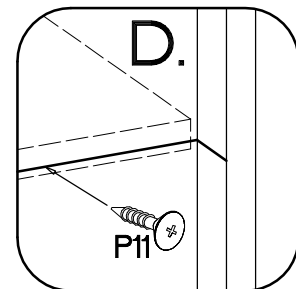

# Vito Pronto 35-246

35-246-T2

35-246-G0

	 L30	 J1	 P12
	1	16	1
 E	 B	 O	 L19
8	4	1	1
 P7	 L	 O7	 P5
6	12	1	2
 C	 D2	 A	 F2
8	8	8	4

PRO.303 = max.  
5kg

PRO.402

Coli	Ersatzteil Nummer	Dimension
1/2	PRO.303 x4	761x314x18
	PRO.402	761x314x18
Coli	Ersatzteil Nummer	Dimension
2/2	PRO.111	2118x348x18
	PRO.112	2118x348x18
	PRO.208	800x350x18
	PRO.205	800x350x18
	PRO.603	2127x770x2,5

1

∅15/12mm	L=20mm	∅8x30mm
		
C	D2	A
8	8	8

2

6,4 x 50mm		
	B	O
	4	1

3

4

5

<p>±3.0x20mm</p>  <p>P7</p> <p>6</p>	 <p>L</p> <p>12</p>
---	--

6

	↑3.5x13mm	↑10x50mm	↑5.0x60mm
			
L19	P5	O7	P12
1	2	1	1

7

 E	 J1
8	16