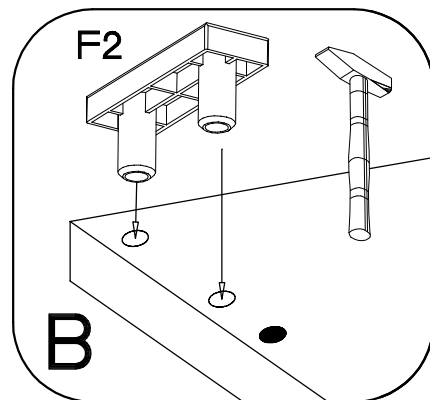

# Vito Pronto 35-246

35-246-T2

35-246-G0

	 L30	 J1	 P12
	1	16	1
 E	 B	 O	 L19
8	4	1	1
 P7	 L	 O7	 P5
6	12	1	2
 C	 D2	 A	 F2
8	8	8	4

PRO.303 = max.  
5kg

PRO.402

Coli	Ersatzteil Nummer	Dimension
1/2	PRO.303 x4	761x314x18
	PRO.402	761x314x18
Coli	Ersatzteil Nummer	Dimension
2/2	PRO.111	2118x348x18
	PRO.112	2118x348x18
	PRO.208	800x350x18
	PRO.205	800x350x18
	PRO.603	2127x770x2,5

1

∅15/12mm	L=20mm	∅8x30mm
		
C	D2	A
8	8	8

2

6,4 x 50mm		
	B	O
	4	1

3

4

5

<p>±3.0x20mm</p>  <p>P7</p> <p>6</p>	 <p>L</p> <p>12</p>
---	--

6

	↑3.5x13mm	↑10x50mm	↑5.0x60mm
			
L19	P5	O7	P12
1	2	1	1

7

 E	 J1
8	16