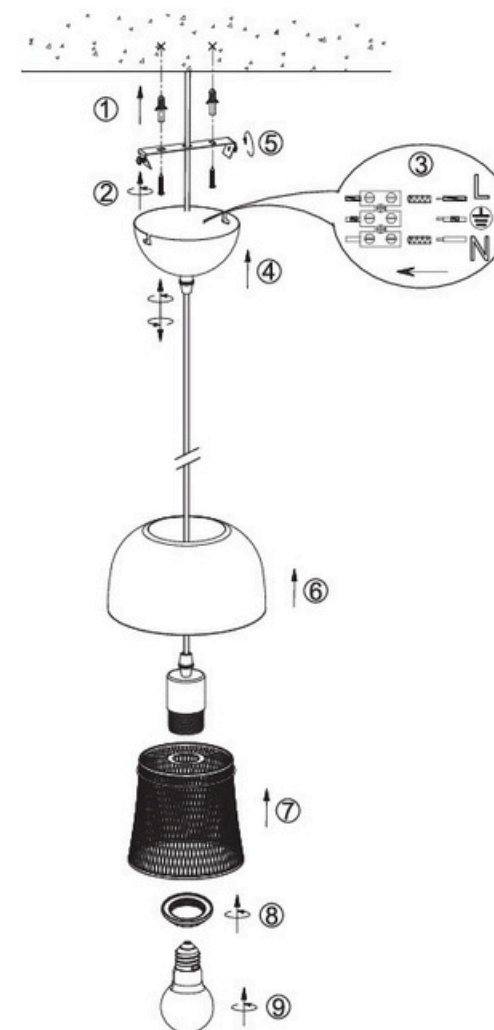

(SR) UPOZORENJE!

Prije početka montaže, pažljivo pročitajte sigurnosne upute!

(UK) ПОПЕРЕДЖЕННЯ!

Перед розбиранням, будь ласка, уважно прочитайте інструкції з техніки безпеки!

230V~50Hz, 1 x E27/max.40W