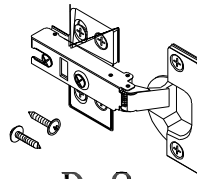

D-8 PCS

E-5 PCS

F-20 PCS