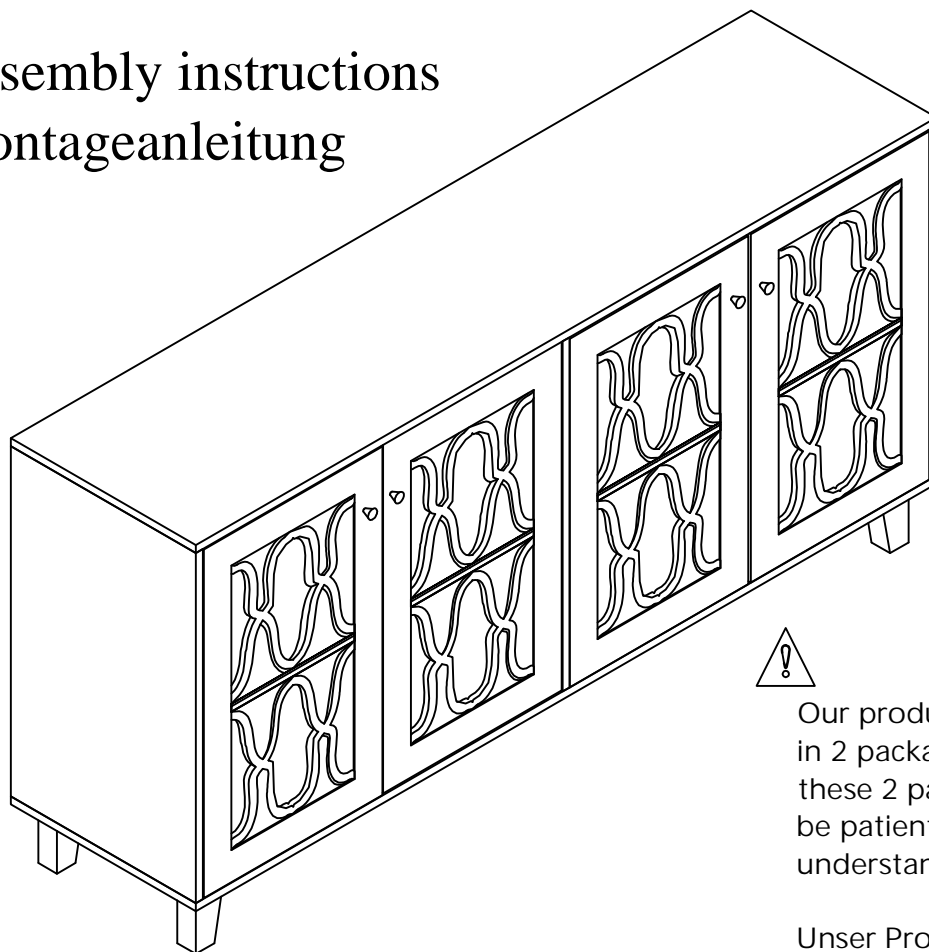

Assembly instructions

Montageanleitung

Our product will be delivered to you in 2 packages. The delivery times of these 2 packages may differ, please be patient and thank you for your understanding.

Unser Produkt wird Ihnen in 2 Paketen geliefert. Die Lieferzeiten dieser 2 Pakete können abweichen, bitte haben Sie etwas Geduld und vielen Dank für Ihr Verständnis.

Werkzeug Phillips-schraubendreher
tool phillips head screwdriver

Montagedauer 1 Stunde 30 Minuten
assembling time 1 hour 30 minutes

Achtung!

- 1-Lesen Sie bitte sorgfältig unsere Montageanleitung, bevor Sie anfangen Ihr Produkt aufzubauen.
- 2-Der Aufbau Ihres Produktes soll auf einer sauberen und glatten Oberfläche durchgeführt werden. Wir empfehlen Ihnen die Verpackungskartons zu nutzen, um den Boden, auf dem die Montage stattfinden wird, zu abdecken.
- 3-Kontrollieren Sie bitte die Schrauben regelmäßig und bei Bedarf ziehen Sie erneut die Schrauben, die eventuell nicht mehr so fest sind.
- 4-Vermeiden Sie bitte den Kontakt zwischen scharfer Gegenstände und Ihrer Möbeloberfläche.
- 5-Bitte vermeiden Sie Stöße gegen Ihre Möbeloberfläche.

Attention!

- 1-Please read the assembly instructions very carefully before assembling your product.
- 2-The product assembly has to be carried out on a clean and flat surface. We recommend the use of the packaging material (cartons/cardboards) to cover your room surface during assembly in order to protect the floor.
- 3-The screws and bolts of your furniture have to be tightened periodically.
- 4-Please avoid contact to sharp objects.
- 5-Please avoid hitting the furniture surface.