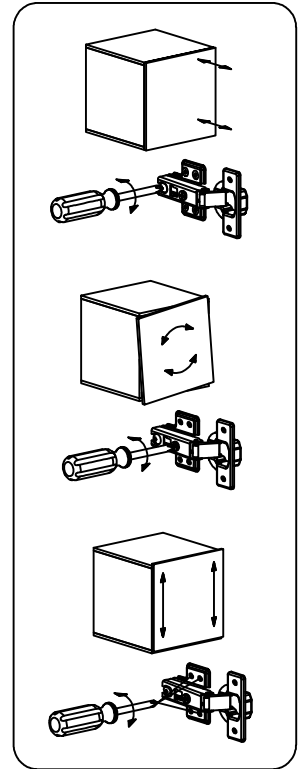

Werkzeug Phillips-schraubendreher
tool phillips head screwdriver

Montagedauer 1 Stunde 30 Minuten
assembling time 1 hour 30 minutes

Achtung!

- 1-Lesen Sie bitte sorgfältig unsere Montageanleitung, bevor Sie anfangen Ihr Produkt aufzubauen.
- 2-Der Aufbau Ihres Produktes soll auf einer sauberen und glatten Oberfläche durchgeführt werden. Wir empfehlen Ihnen die Verpackungskartons zu nutzen, um den Boden, auf dem die Montage stattfinden wird, zu abdecken.
- 3-Kontrollieren Sie bitte die Schrauben regelmäßig und bei Bedarf ziehen Sie erneut die Schrauben, die eventuell nicht mehr so fest sind.
- 4-Vermeiden Sie bitte den Kontakt zwischen scharfer Gegenstände und Ihrer Möbeloberfläche.
- 5-Bitte vermeiden Sie Stöße gegen Ihre Möbeloberfläche.

7.

	A-6PCS
	C-4PCS

8.

	B-6PCS
-------------------------------------------------------------------------------------	--------

9.

J-8 PCS

10.

X2

D-16 PCS

D-8 PCS

11.

D-16PCS

12.

G-2PCS

13.

D-16PCS