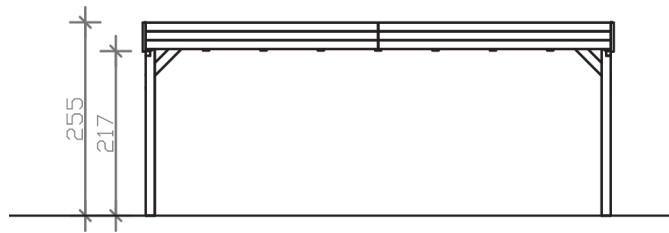

GRUNEWALD

Flachdach-Carport

GRUNEWALD
622 x 554 cm

Gestaltungsbeispiel

- Massive Konstruktion aus hochwertigem Leimholz (BSH-Fichte)
- Farblich unbehandelt
- Dachschalung mit EPDM-Folie
- Pfosten 12 x 12 cm

GRUNEWALD 622 x 554 cm

Datenblatt / Baubeschreibung

Material	Leimholz, Fichte
Farbbehandlung	Unbehandelt
Pfostenstärke	12 x 12 cm
Aufstellbreite	622 cm
Aufstelltiefe	554 cm
Grundfläche	34,46 m ²
Umbauter Raum	85,8 m ³
Breite Sockelmaß	614 cm
Tiefe Sockelmaß	496 cm
Durchfahrtshöhe vorne	217 cm
Durchfahrtshöhe hinten	215 cm
Durchfahrtsbreite	590 cm
Firsthöhe	255 cm
Traufenhöhe	243 cm
Schneelast	0,95 kN/m ²
Dachform	Flachdach
Dachfläche	34,46 m ²
Dachneigung	1,2 °
Dacheindeckung	Dachschalung mit EPDM-Folie
Dachstärke	20 mm

Wasserablauf	nach hinten
Pfostenabstand Tiefe	230 cm
Pfostenanzahl	6
Oberfläche Holz	142,11 m ²
Im Lieferumfang enthalten	H-Pfostenanker zum Einbetonieren, Montagematerial, Aufbauanleitung
Anzahl Packstücke	2
Verpackungsgewicht gesamt	1059 kg
Verpackungsmaße	Paket 1: 120 cm x 620 cm x 50 cm 983,0 kg Paket 2: 60 cm x 40 cm x 60 cm 76,0 kg
Artikelnummer	241095-00-35
EAN-Nummer	4018211038763
Garantie	5 Jahre gemäß unseren Garantiebedingungen

GRUNEWALD
622 x 554 cm

Ansicht
vorne

Schnitt

Grundriss

GRUNEWALD

622 x 554 cm

Schnitte und Ansichten Maßstab 1:100