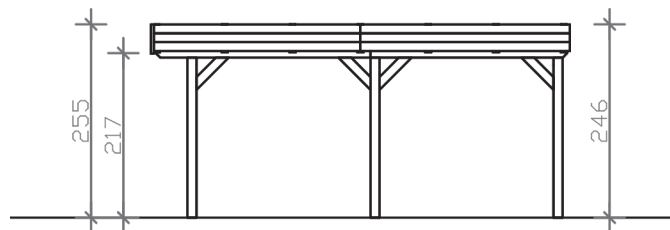

GRUNEWALD

Flachdach-Carport

GRUNEWALD
622 x 554 cm

Gestaltungsbeispiel

- Massive Konstruktion aus hochwertigem Leimholz (BSH-Fichte)
- Farblich unbehandelt
- Dachschalung mit EPDM-Folie
- Pfosten 12 x 12 cm

GRUNEWALD 622 x 554 cm

Datenblatt / Baubeschreibung

Material	Leimholz, Fichte
Farbbehandlung	Unbehandelt
Pfostenstärke	12 x 12 cm
Aufstellbreite	622 cm
Aufstelltiefe	554 cm
Grundfläche	34,46 m ²
Umbauter Raum	85,8 m ³
Breite Sockelmaß	614 cm
Tiefe Sockelmaß	496 cm
Durchfahrtshöhe vorne	217 cm
Durchfahrtshöhe hinten	215 cm
Durchfahrtsbreite	590 cm
Firsthöhe	255 cm
Traufenhöhe	243 cm
Schneelast	0,95 kN/m ²
Dachform	Flachdach
Dachfläche	34,46 m ²
Dachneigung	1,2 °
Dacheindeckung	Dachschalung mit EPDM-Folie
Dachstärke	20 mm

Wasserablauf	nach hinten
Pfostenabstand Tiefe	230 cm
Pfostenanzahl	6
Oberfläche Holz	142,11 m ²
Im Lieferumfang enthalten	H-Pfostenanker zum Einbetonieren, Montagematerial, Aufbauanleitung
Anzahl Packstücke	2
Verpackungsgewicht gesamt	1059 kg
Verpackungsmaße	Paket 1: 120 cm x 620 cm x 50 cm 983,0 kg Paket 2: 60 cm x 40 cm x 60 cm 76,0 kg
Artikelnummer	241095-00-35
EAN-Nummer	4018211038763
Garantie	5 Jahre gemäß unseren Garantiebedingungen

GRUNEWALD
622 x 554 cm

Ansicht
vorne

Schnitt

Grundriss

GRUNEWALD

622 x 554 cm

Schnitte und Ansichten Maßstab 1:100