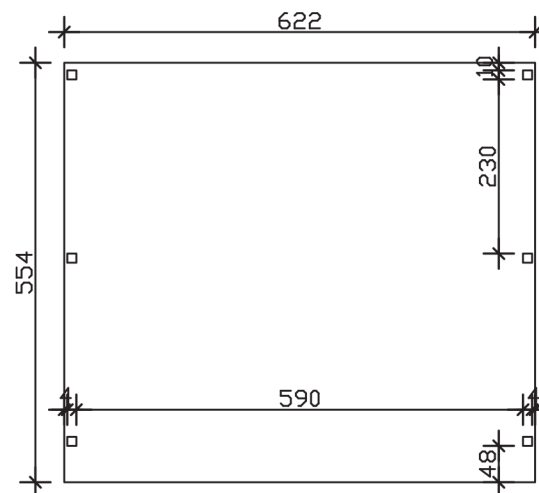

GRUNEWALD

Flachdach-Carport

GRUNEWALD
622 x 554 cm

Gestaltungsbeispiel

- Massive Konstruktion aus hochwertigem Leimholz (BSH-Fichte)
- Farblich unbehandelt
- Dachschalung mit EPDM-Folie
- Pfosten 12 x 12 cm

GRUNEWALD 622 x 554 cm

Datenblatt / Baubeschreibung

Material	Leimholz, Fichte
Farbbehandlung	Unbehandelt
Pfostenstärke	12 x 12 cm
Aufstellbreite	622 cm
Aufstelltiefe	554 cm
Grundfläche	34,46 m ²
Umbauter Raum	85,8 m ³
Breite Sockelmaß	614 cm
Tiefe Sockelmaß	496 cm
Durchfahrtshöhe vorne	217 cm
Durchfahrtshöhe hinten	215 cm
Durchfahrtsbreite	590 cm
Firsthöhe	255 cm
Traufenhöhe	243 cm
Schneelast	0,95 kN/m ²
Dachform	Flachdach
Dachfläche	34,46 m ²
Dachneigung	1,2 °
Dacheindeckung	Dachschalung mit EPDM-Folie
Dachstärke	20 mm

Wasserablauf	nach hinten
Pfostenabstand Tiefe	230 cm
Pfostenanzahl	6
Oberfläche Holz	142,11 m ²
Im Lieferumfang enthalten	H-Pfostenanker zum Einbetonieren, Montagematerial, Aufbauanleitung
Anzahl Packstücke	2
Verpackungsgewicht gesamt	1059 kg
Verpackungsmaße	Paket 1: 120 cm x 620 cm x 50 cm 983,0 kg Paket 2: 60 cm x 40 cm x 60 cm 76,0 kg
Artikelnummer	241095-00-35
EAN-Nummer	4018211038763
Garantie	5 Jahre gemäß unseren Garantiebedingungen

GRUNEWALD
622 x 554 cm

Ansicht
vorne

Schnitt

Grundriss

GRUNEWALD

622 x 554 cm

Schnitte und Ansichten Maßstab 1:100