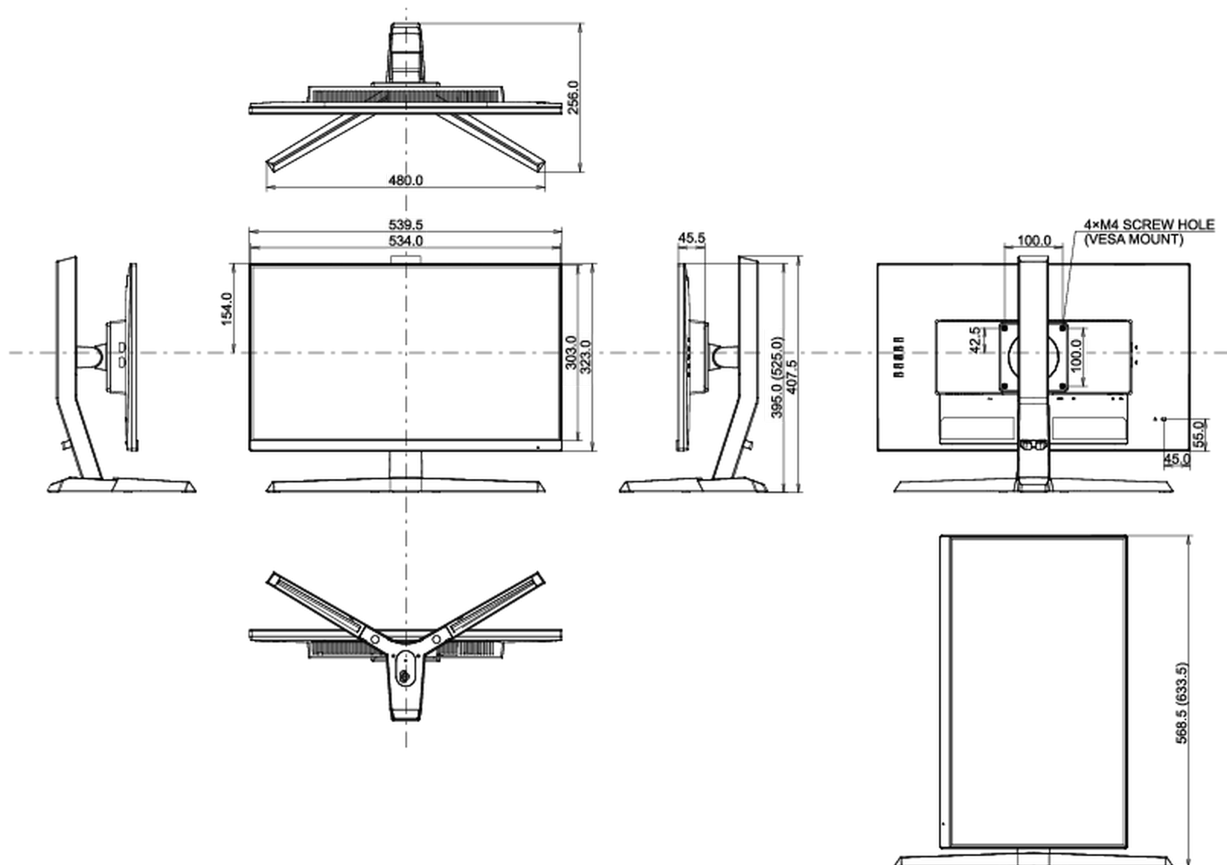

## 08 ABMESSUNGEN / GEWICHT

Produkt Abmessungen B x H x T	539.5 x 395(525) x 256mm
Verpackung Abmessungen B x H x T	697 x 413 x 198mm
Gewicht (ohne Verpackung)	4.4kg
Gewicht (inkl Verpackung)	6.4kg
EAN code	4948570117734