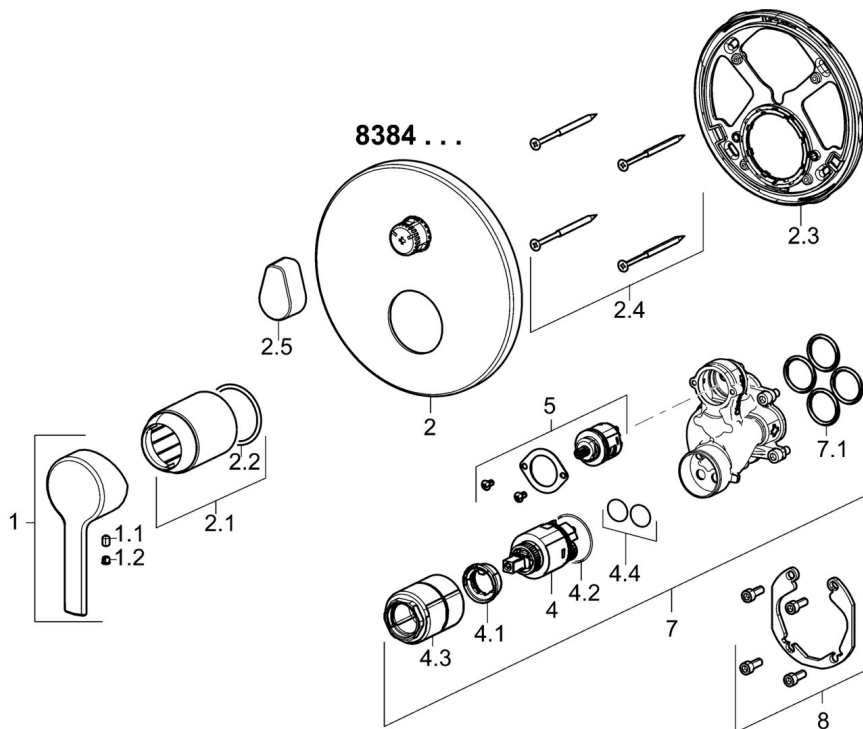

EAN: 4015474287105
static.hansa.com/83849573

- Wanne & Dusche
- Einhebelmischer, Fertigmontageset
- Wandmontage für Unterputz-Einbaukörper
- Chrom
- Einhandbedienhebel/Griff, Hebel mit W+K-Kennzeichnung
- Drehumsteller, druckunabhängig
- Temperaturbegrenzer, Heißwassersperre einstellbar (im Lieferumfang enthalten)
- \varnothing 3.5 classic Steuerpatrone mit keramischen Dichtscheiben zur Wassermengen- und Temperatureinstellung
- Armaturenkörper aus entzinkungsbeständigem Messing (DZR)
- Rosette rund, Befestigung der Funktionseinheit mit Schrauben, BLUECLICK: zur einfachen, schraubenlosen Rosettenbefestigung, BLUETUNE: Ausrichtung nach Einbau +/- 3,5°

Zulassungen und Deklarationen

DVGW **DW-6506CS0196**
 ABP **PA-IX 38161/IDC**

Ersatzteile

SP83849573

| | Name | Art.-Nr. |
|------|------------------------------------|----------|
| 1 | Hebel | 59913761 |
| 1.1 | Schraube, M5x8, SW2.5 | 59904755 |
| 1.2 | Blindstopfen | 59913762 |
| 2 | Rosette, d 170 mm | 59914308 |
| 2.1 | Abdeckhülse | 59912511 |
| 2.2 | O-Ring, 41x3 | 59913215 |
| 2.3 | Befestigungsteil | 59914307 |
| 2.4 | Schraube, M4.5x80 | 59912890 |
| 2.5 | Griff | 59914576 |
| 4 | Kartusche, 3.5 Classic | 59913075 |
| 4.1 | Temperaturanschlag | 59912325 |
| 4.2 | O-Ring, d 28.24x2.62 Ausgelaufen | 59912590 |
| 4.3 | Schraubhülse, M38x1 | 59912115 |
| 4.4 | O-Ring, d 10.10x1.60 Ausgelaufen | 59905072 |
| 5 | Umsteller/Kartusche | 59914183 |
| 7 | Funktionseinheit, 3.5 | 59914299 |
| 7.1 | O-Ring, 23.47x2.62 | 59914304 |
| 8 | Einbausatz | 59914186 |
| N.I. | Befestigungsschraube, M6x13 | 59914657 |
| N.I. | Verlängerungssatz, 15 mm, d 170 mm | 59914191 |
| N.I. | Adapter, H/C reversed | 59914184 |
| N.I. | Verlängerungssatz, 15 mm | 59914182 |
| N.I. | Umsteller, automatisch, 120° | 59914655 |
| N.I. | Schraubendreher, 5 mm | 59914334 |