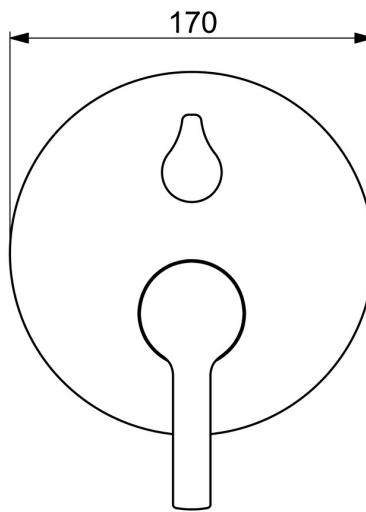

EAN: 4015474287105
static.hansa.com/83849573

- Wanne & Dusche
- Einhebelmischer, Fertigmontageset
- Wandmontage für Unterputz-Einbaukörper
- Chrom
- Einhandbedienhebel/Griff, Hebel mit W+K-Kennzeichnung
- Drehumsteller, druckunabhängig
- Temperaturbegrenzer, Heißwassersperre einstellbar (im Lieferumfang enthalten)
- \varnothing 3.5 classic Steuerpatrone mit keramischen Dichtscheiben zur Wassermengen- und Temperatureinstellung
- Armaturenkörper aus entzinkungsbeständigem Messing (DZR)
- Rosette rund, Befestigung der Funktionseinheit mit Schrauben, BLUECLICK: zur einfachen, schraubenlosen Rosettenbefestigung, BLUETUNE: Ausrichtung nach Einbau +/- 3,5°

Zulassungen und Deklarationen

DVGW **DW-6506CS0196**
 ABP **PA-IX 38161/IDC**

Ersatzteile

SP83849573

| | Name | Art.-Nr. |
|------|------------------------------------|----------|
| 1 | Hebel | 59913761 |
| 1.1 | Schraube, M5x8, SW2.5 | 59904755 |
| 1.2 | Blindstopfen | 59913762 |
| 2 | Rosette, d 170 mm | 59914308 |
| 2.1 | Abdeckhülse | 59912511 |
| 2.2 | O-Ring, 41x3 | 59913215 |
| 2.3 | Befestigungsteil | 59914307 |
| 2.4 | Schraube, M4.5x80 | 59912890 |
| 2.5 | Griff | 59914576 |
| 4 | Kartusche, 3.5 Classic | 59913075 |
| 4.1 | Temperaturanschlag | 59912325 |
| 4.2 | O-Ring, d 28.24x2.62 Ausgelaufen | 59912590 |
| 4.3 | Schraubhülse, M38x1 | 59912115 |
| 4.4 | O-Ring, d 10.10x1.60 Ausgelaufen | 59905072 |
| 5 | Umsteller/Kartusche | 59914183 |
| 7 | Funktionseinheit, 3.5 | 59914299 |
| 7.1 | O-Ring, 23.47x2.62 | 59914304 |
| 8 | Einbausatz | 59914186 |
| N.I. | Befestigungsschraube, M6x13 | 59914657 |
| N.I. | Verlängerungssatz, 15 mm, d 170 mm | 59914191 |
| N.I. | Adapter, H/C reversed | 59914184 |
| N.I. | Verlängerungssatz, 15 mm | 59914182 |
| N.I. | Umsteller, automatisch, 120° | 59914655 |
| N.I. | Schraubendreher, 5 mm | 59914334 |