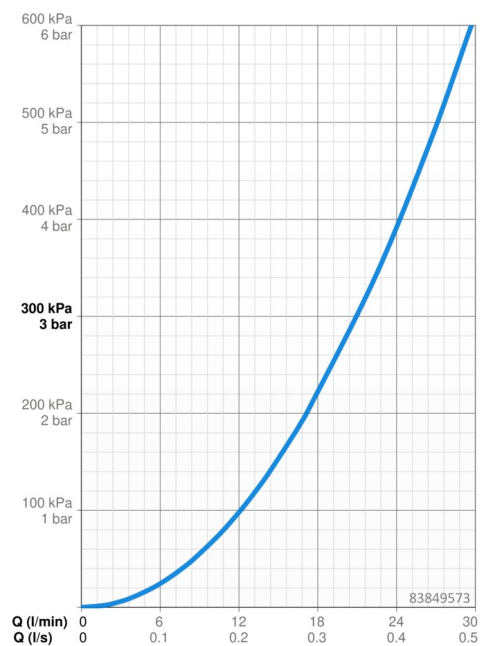

EAN: 4015474287105
static.hansa.com/83849573

- Wanne & Dusche
- Einhebelmischer, Fertigmontageset
- Wandmontage für Unterputz-Einbaukörper
- Chrom
- Einhandbedienhebel/Griff, Hebel mit W+K-Kennzeichnung
- Drehumsteller, druckunabhängig
- Temperaturbegrenzer, Heißwassersperre einstellbar (im Lieferumfang enthalten)
- $\varnothing$ 3.5 classic Steuerpatrone mit keramischen Dichtscheiben zur Wassermengen- und Temperatureinstellung
- Armaturenkörper aus entzinkungsbeständigem Messing (DZR)
- Rosette rund, Befestigung der Funktionseinheit mit Schrauben, BLUECLICK: zur einfachen, schraubenlosen Rosettenbefestigung, BLUETUNE: Ausrichtung nach Einbau +/- 3,5°

Technische Daten

Durchflusseigenschaften

Durchfluss bei 3 bar **21.0 / 21.0 l/min**

Technische Eigenschaften

Warmwasserversorgung **max. +80°C**
Arbeitsdruck **0.5-10 bar**

Vorschriften

EN Standard **EN 817**

Zulassungen und Deklarationen

DVGW **DW-6506CS0196**
ABP **PA-IX 38161/IDC**