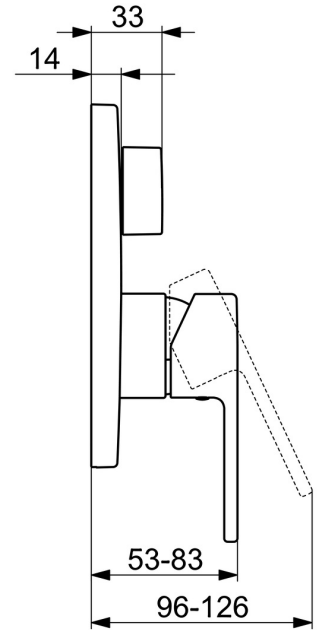

EAN: 4015474287105
static.hansa.com/83849573

- Wanne & Dusche
- Einhebelmischer, Fertigmontageset
- Wandmontage für Unterputz-Einbaukörper
- Chrom
- Einhandbedienhebel/Griff, Hebel mit W+K-Kennzeichnung
- Drehumsteller, druckunabhängig
- Temperaturbegrenzer, Heißwassersperre einstellbar (im Lieferumfang enthalten)
- \varnothing 3.5 classic Steuerpatrone mit keramischen Dichtscheiben zur Wassermengen- und Temperatureinstellung
- Armaturenkörper aus entzinkungsbeständigem Messing (DZR)
- Rosette rund, Befestigung der Funktionseinheit mit Schrauben, BLUECLICK: zur einfachen, schraubenlosen Rosettenbefestigung, BLUETUNE: Ausrichtung nach Einbau +/- 3,5°

Zulassungen und Deklarationen

DVGW **DW-6506CS0196**
 ABP **PA-IX 38161/IDC**

Ersatzteile

SP83849573

| | Name | Art.-Nr. |
|------|------------------------------------|----------|
| 1 | Hebel | 59913761 |
| 1.1 | Schraube, M5x8, SW2.5 | 59904755 |
| 1.2 | Blindstopfen | 59913762 |
| 2 | Rosette, d 170 mm | 59914308 |
| 2.1 | Abdeckhülse | 59912511 |
| 2.2 | O-Ring, 41x3 | 59913215 |
| 2.3 | Befestigungsteil | 59914307 |
| 2.4 | Schraube, M4.5x80 | 59912890 |
| 2.5 | Griff | 59914576 |
| 4 | Kartusche, 3.5 Classic | 59913075 |
| 4.1 | Temperaturanschlag | 59912325 |
| 4.2 | O-Ring, d 28.24x2.62 Ausgelaufen | 59912590 |
| 4.3 | Schraubhülse, M38x1 | 59912115 |
| 4.4 | O-Ring, d 10.10x1.60 Ausgelaufen | 59905072 |
| 5 | Umsteller/Kartusche | 59914183 |
| 7 | Funktionseinheit, 3.5 | 59914299 |
| 7.1 | O-Ring, 23.47x2.62 | 59914304 |
| 8 | Einbausatz | 59914186 |
| N.I. | Befestigungsschraube, M6x13 | 59914657 |
| N.I. | Verlängerungssatz, 15 mm, d 170 mm | 59914191 |
| N.I. | Adapter, H/C reversed | 59914184 |
| N.I. | Verlängerungssatz, 15 mm | 59914182 |
| N.I. | Umsteller, automatisch, 120° | 59914655 |
| N.I. | Schraubendreher, 5 mm | 59914334 |