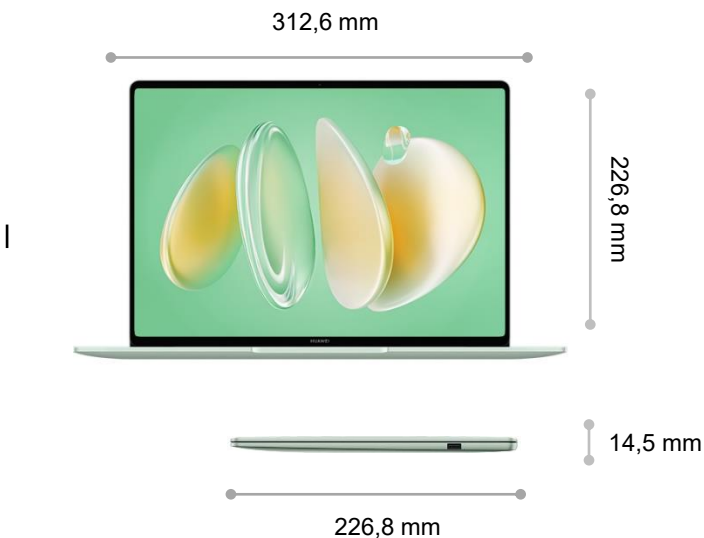

HUAWEI MateBook 14

Technische Spezifikationen

Display

Größe:	14,2"
Auflösung:	2.880 x 1.920 px, 243 ppi
Bildwiederholrate:	120 Hz
Typ:	OLED & Touchscreen

Prozessor & Betriebssystem

CPU:	Intel® Core™ Ultra7 155H Prozessor
GPU:	Intel® Arc™ Graphics
OS:	Windows 11 Home 64-bit

Tasten und Anschlüsse

Fingerabdruck-Einschalttaste
1 x 3,5 mm Headsetanschluss
1 x HDMI 1.4
1 x USB-C-Anschluss (unterstützt Datenübertragung, Laden und DisplayPort)
2 x USB-A 3.2

Akku

Material:	Lithium-Polymer
Kapazität:	70 Wh

Maße & Farbe

Größe (L, B, H): 312,6 x 226,8 x 14,5 mm
Farbe: Grün

Lieferumfang

- HUAWEI MateBook 14
- HUAWEI 65 W USB-C-Lade-Adapter
- Schnellstartanleitung
- Garantiekarte

Logistik-Info

Produkt	BOM	EAN	Verpackungsgröße & -gewicht
FlemingH-W7611T	53014APU	6942103119934	Größe: 473 x 280 x 68 mm Gewicht: ca. 2,16 kg