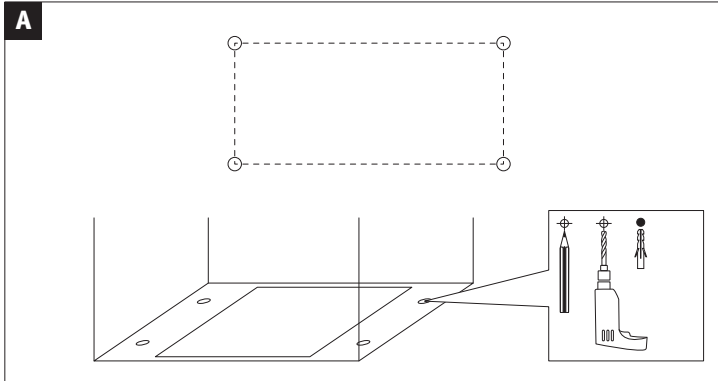

Paulmann

Safety Instructions

0, 1, 2, 3, 6, 11, 15, 18, 23, 25, 27

Info

www.paulmann.com

Paulmann Licht GmbH
Quezinger Feld 2
31832 Springe
Germany

www.paulmann.com

Art.-Nr.: 943.13

(+MA 173) PAEA 08/19

1x

4x

ø6mm