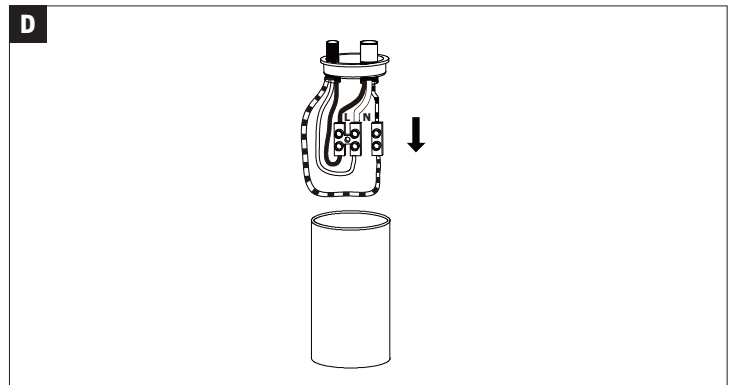

Abmessungen

Gewicht netto	1.274 g
Verpackungsmaße BxHxL	13,6 x 25,1 x 10,4 cm
Abmessung (Höhe x Breite x Tiefe)	H: 230 x B: 85 x T: 120 mm

Technische Daten

Dimmbar	Nein
Spannung	230 V

Leuchtmitteldaten

Max. Leistung	3.650 W
Anzahl Brennstellen	nv
Lebensdauer	20.000 h
Max. Leistung	max. 3,650 W
Leuchtmittelleigenschaft	ohne Leuchtmittel

Art.-Nr.: 943.13

(+MA 173) PAEA 08/19

1x

4x

ø6mm

Artikelnummer:
94313

EAN-Nummer:
4000870943137

Name
RIO IP44 Steckdosensäule eckig 4 fach Anthrazit

Hersteller
Paulmann

Artikelinfo

Interner Code	943.13
EAN	4000870943137
Farbe	Anthrazit
Material	Edelstahl
Garantie	5 Jahre
Hersteller	Paulmann
Lieferumfang	Montageanleitung

Abmessungen

Gewicht netto	1.274 g
Verpackungsmaße BxHxL	13,6 x 25,1 x 10,4 cm
Abmessung (Höhe x Breite x Tiefe)	H: 230 x B: 85 x T: 120 mm