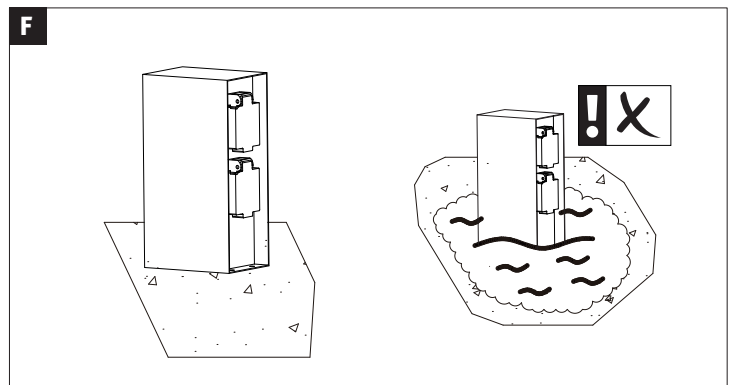

Abmessungen

Gewicht netto	1.274 g
Verpackungsmaße BxHxL	13,6 x 25,1 x 10,4 cm
Abmessung (Höhe x Breite x Tiefe)	H: 230 x B: 85 x T: 120 mm

Technische Daten

Dimmbar	Nein
Spannung	230 V

Leuchtmitteldaten

Max. Leistung	3.650 W
Anzahl Brennstellen	nv
Lebensdauer	20.000 h
Max. Leistung	max. 3,650 W
Leuchtmittelleigenschaft	ohne Leuchtmittel

Art.-Nr.: 943.13

(+MA 173) PAEA 08/19

1x

4x

ø6mm

Artikelnummer:
94313

EAN-Nummer:
4000870943137

Name
RIO IP44 Steckdosensäule eckig 4 fach Anthrazit

Hersteller
Paulmann

Artikelinfo

Interner Code	943.13
EAN	4000870943137
Farbe	Anthrazit
Material	Edelstahl
Garantie	5 Jahre
Hersteller	Paulmann
Lieferumfang	Montageanleitung

Abmessungen

Gewicht netto	1.274 g
Verpackungsmaße BxHxL	13,6 x 25,1 x 10,4 cm
Abmessung (Höhe x Breite x Tiefe)	H: 230 x B: 85 x T: 120 mm