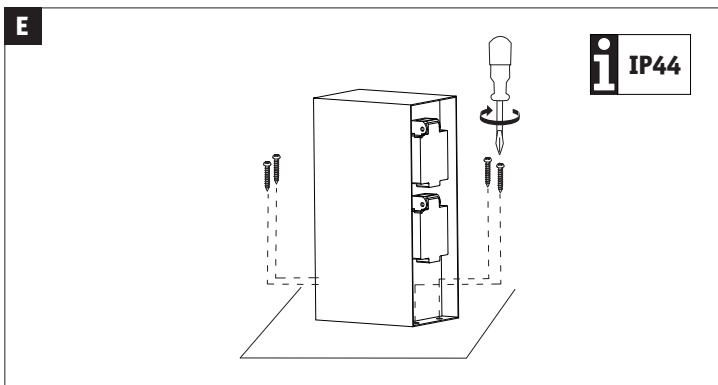

Abmessungen

Gewicht netto	1.274 g
Verpackungsmaße BxHxL	13,6 x 25,1 x 10,4 cm
Abmessung (Höhe x Breite x Tiefe)	H: 230 x B: 85 x T: 120 mm

Technische Daten

Dimmbar	Nein
Spannung	230 V

Leuchtmitteldaten

Max. Leistung	3.650 W
Anzahl Brennstellen	nv
Lebensdauer	20.000 h
Max. Leistung	max. 3,650 W
Leuchtmittelleigenschaft	ohne Leuchtmittel

Art.-Nr.: 943.13

(+MA 173) PAEA 08/19

1x

4x

ø6mm

Artikelnummer:
94313

EAN-Nummer:
4000870943137

Name
RIO IP44 Steckdosensäule eckig 4 fach Anthrazit

Hersteller
Paulmann

Artikelinfo

Interner Code	943.13
EAN	4000870943137
Farbe	Anthrazit
Material	Edelstahl
Garantie	5 Jahre
Hersteller	Paulmann
Lieferumfang	Montageanleitung

Abmessungen

Gewicht netto	1.274 g
Verpackungsmaße BxHxL	13,6 x 25,1 x 10,4 cm
Abmessung (Höhe x Breite x Tiefe)	H: 230 x B: 85 x T: 120 mm