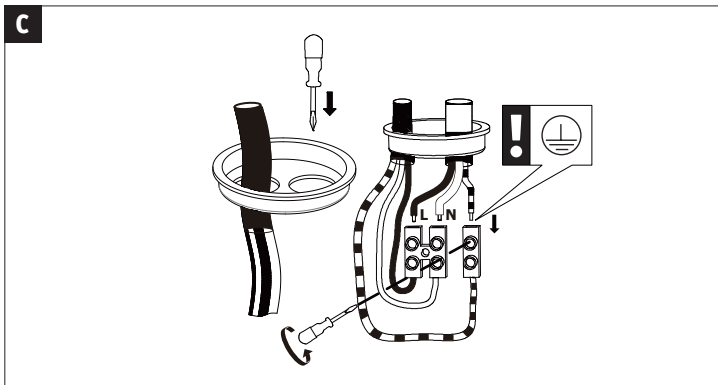

Abmessungen

Gewicht netto	1.274 g
Verpackungsmaße BxHxL	13,6 x 25,1 x 10,4 cm
Abmessung (Höhe x Breite x Tiefe)	H: 230 x B: 85 x T: 120 mm

Technische Daten

Dimmbar	Nein
Spannung	230 V

Leuchtmitteldaten

Max. Leistung	3.650 W
Anzahl Brennstellen	nv
Lebensdauer	20.000 h
Max. Leistung	max. 3,650 W
Leuchtmittelleigenschaft	ohne Leuchtmittel

Art.-Nr.: 943.13

(+MA 173) PAEA 08/19

1x

4x

ø6mm

Artikelnummer:
94313

EAN-Nummer:
4000870943137

Name
RIO IP44 Steckdosensäule eckig 4 fach Anthrazit

Hersteller
Paulmann

Artikelinfo

Interner Code	943.13
EAN	4000870943137
Farbe	Anthrazit
Material	Edelstahl
Garantie	5 Jahre
Hersteller	Paulmann
Lieferumfang	Montageanleitung

Abmessungen

Gewicht netto	1.274 g
Verpackungsmaße BxHxL	13,6 x 25,1 x 10,4 cm
Abmessung (Höhe x Breite x Tiefe)	H: 230 x B: 85 x T: 120 mm