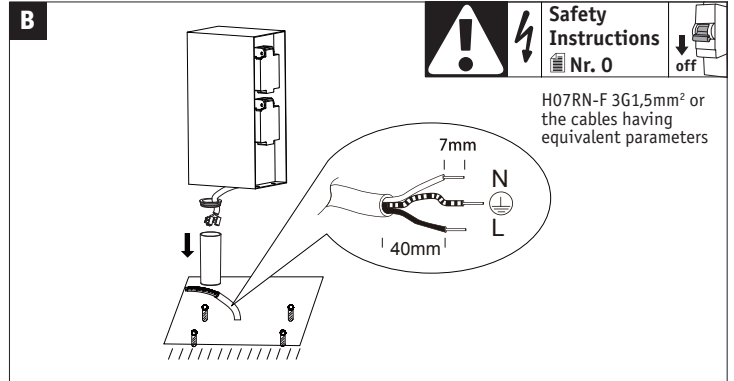

Paulmann

Safety Instructions

0, 1, 2, 3, 6, 11, 15, 18, 23, 25, 27

Info

www.paulmann.com

Paulmann Licht GmbH
Quezinger Feld 2
31832 Springe
Germany

www.paulmann.com

Art.-Nr.: 943.13

(+MA 173) PAEA 08/19

1x

4x

ø6mm