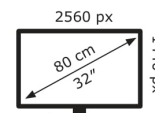

ASUS

VG32VQR

33 kWh/1000h

2019/2013

Technische Daten TUF VG32VQR

Bildschirm

Bildschirmdiagonale:	80 cm (31.5 Zoll)
Bildschirmauflösung:	2560 x 1440 Pixel
Natives Seitenverhältnis:	16:9
Bildschirmtechnologie:	LED
Touchscreen:	Nein
HD-Typ:	Quad HD
Panel-Typ:	VA
Bildschirmform:	Flach
Kontrastverhältnis:	3000:1
Maximale Bildwiederholrate:	165 Hz
Anzahl der Farben des Displays:	16,7 Millionen Farben
Helligkeit (typisch):	400 cd/m ²
Reaktionszeit:	1 ms
Bewertung der Bildschirmkrümmung:	1800R
Kontrastverhältnis (dynamisch):	10000000:1
Bildwinkel, horizontal:	178°
Bildwinkel, vertikal:	178°
Pixel Abstand:	0,272 x 0,272 mm
Sichtbare Größe (horizontal):	69,7 cm
Sichtbare Größe (vertikal):	39,2 cm
Digital horizontale Frequenz:	30 – 222 kHz
Digital vertikale Frequenz:	48 – 165 Hz
High Dynamic Range Video (HDR) Unterstützung:	Ja
Technologie mit hohem Dynamikbereich (HDR):	High Dynamic Range 10 (HDR10)

Gewicht und Abmessungen

Gerätebreite (inkl. Fuß):	713,4 mm
Gerätetiefe (inkl. Fuß):	233,4 mm
Gerätehöhe (inkl. Fuß):	580,8 mm
Gewicht (mit Ständer):	9,13 kg
Breite (ohne Standfuß):	71,3 cm
Tiefe (ohne Standfuß):	9,63 cm
Höhe (ohne Standfuß):	42,6 cm
Gewicht (ohne Ständer):	5,83 kg

Verpackungsdaten

Verpackungsbreite:	815 mm
Verpackungstiefe:	253 mm
Verpackungshöhe:	679 mm
Paketgewicht:	13,4 kg

Ergonomie

VESA-Halterung:	Ja
Kabelsperr-Slot:	Ja
Höhenverstellung:	Ja
Panel-Montage-Schnittstelle:	100 x 100 mm
Slot-Typ Kabelsperr:	Kensington
Höheneinstellung:	14 cm
Schwenkbar:	Ja
Schwenkwinkelbereich:	60 – -60°
kipubar:	Ja
Neigungswinkelbereich:	20 – -3°