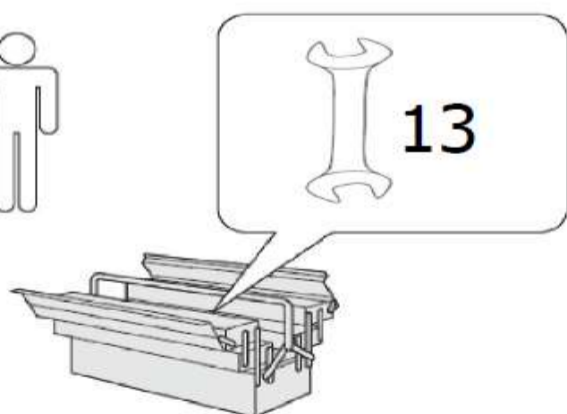

ART.NR. 748457,161956,246758,860520,642133,363048,  
820909,58995364,91795247,79696629,83716834,20556336,20496739

FIX 80x80

FIX 180X90

FIX 160X80

FIX 120x80

- (D) Montageanleitung
- (FR) Notice de montage
- (NL) Handleiding voor de montage
- (CZ) Montážní návod
- (HU) Szerelési útmutató
- (TR) Montaj talimatı

- (GB) Assembly instructions
- (IT) Istruzioni di montaggio
- (PL) Instrukcja montażu
- (SK) Návod na montáž
- (RO) Instrucțiuni de montaj
- (RU) Инструкция по монтажу
- (HR) Shema montaže

30 min

0  
10  
20  
30  
40  
50  
60  
70  
80  
90  
100  
110  
120  
130  
140  
150  
160  
170  
180  
190  
200