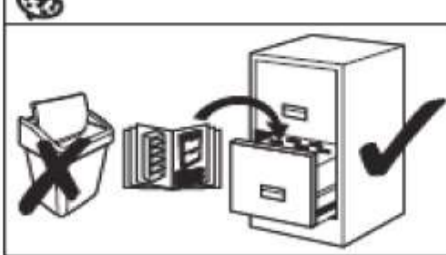

0
10
20
30
40
50
60
70
80
90
100
110
120
130
140
150
160
170
180
190
200

**Service • Assistenza • Dienstverlening • Serwis
Servis • Szerviz • Сервисная служба**

Name • Nom • Nome • Naam •
Nazwa • Jméno • Názov • Név •
Denumire • İsim • Название

Nr. • No. • N° • Номер • C • Sz
748457, 246758, 860520

Typ • Type • Tip •
Typus • Tipo • Тип