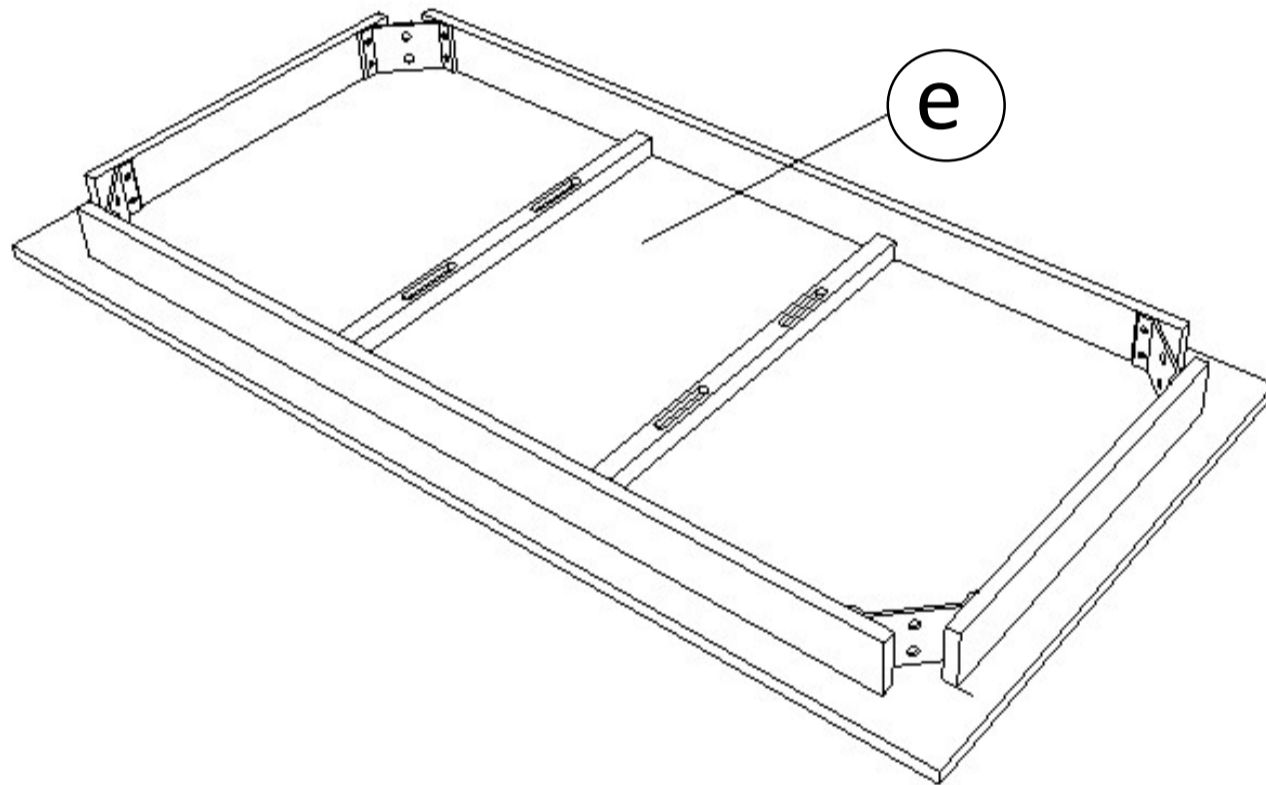

0
10
20
30
40
50
60
70
80
90
100
110
120
130
140
150
160
170
180
190
200

**Service • Assistenza • Dienstverlening • Serwis
Servis • Szerviz • Сервисная служба**

Name • Nom • Nome • Naam •
Nazwa • Jméno • Názov • Név •
Denumire • İsim • Название

Nr. • No. • N° • Номер • C • Sz
748457, 246758, 860520

Typ • Type • Tip •
Typus • Tipo • Тип