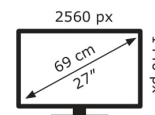

ASUS

VG27AQML1A-W

26 kWh/1000h

2019/2013

Technische Daten TUF Gaming VG27AQML1A-W

Bildschirm	
Bildschirmdiagonale:	68,6 cm (27")
Display-Auflösung:	2560 x 1440 Pixel
Natives Seitenverhältnis:	16:9
Bildschirmtechnologie:	LCD
Touchscreen:	Nein
HD-Typ:	Wide Quad HD
Panel-Typ:	IPS
Bildschirmform:	Flach
Kontrastverhältnis:	1000:1
Maximale Bildwiederholrate:	260 Hz
Anzahl der Farben des Displays:	1,073 Milliarden Farben
Typ der Hintergrundbeleuchtung:	LED
Helligkeit (typisch):	400 cd/m ²
Reaktionszeit:	1 ms
Blendfreier Bildschirm:	Ja
Kontrastverhältnis (dynamisch):	100000000:1
Bildwinkel, horizontal:	178°
Bildwinkel, vertikal:	178°
Pixel Abstand:	0,233 x 0,233 mm
Sichtbare Größe (horizontal):	59,7 cm
Sichtbare Größe (vertikal):	33,6 cm
Digital horizontale Frequenz:	30 – 223 kHz
Digital vertikale Frequenz:	48 – 144 Hz
High Dynamic Range Video (HDR) Unterstützung:	Ja
Technologie mit hohem Dynamikbereich (HDR):	High Dynamic Range 10 (HDR10)
Farbraumstandard:	DCI-P3
Farbskala:	90%
sRGB Abdeckung (klassisch):	100%

Anzahl DisplayPort Anschlüsse:	1
DisplayPorts-Version:	1.4
Kopfhörerausgänge:	1
PC Audio-Eingang:	Ja
HDCP:	Ja

Gewicht und Abmessungen	
Gerätebreite (inkl. Fuß):	614,9 mm
Gerätetiefe (inkl. Fuß):	213,8 mm
Gerätehöhe (inkl. Fuß):	533,9 mm
Gewicht (mit Ständer):	6,4 kg
Breite (ohne Standfuß):	614,9 mm
Tiefe (ohne Standfuß):	54 mm
Höhe (ohne Standfuß):	366,5 mm
Gewicht (ohne Ständer):	4,1 kg

Verpackungsdaten	
Verpackungsbreite:	815 mm
Verpackungstiefe:	477 mm
Verpackungshöhe:	170 mm
Paketgewicht:	8,8 kg
Verpackungsart:	Box

Ergonomie	
VESA-Halterung:	Ja
Kabelsperr-Slot:	Ja
Höhenverstellung:	Ja
Panel-Montage-Schnittstelle:	100 x 100 mm
Slot-Typ Kabelsperr:	Kensington

Höheneinstellung:	13 cm
Pivot:	Ja
Pivot Winkel:	-90 – 90°
Schwenkbar:	Ja
Schwenkwinkelbereich:	-20 – 20°
Neigungsverstellung:	Ja
Neigungswinkelbereich:	-5 – 20°

Design

Marktpositionierung:	Gaming
Produktfarbe:	Weiß
Fußfarbe:	Weiß