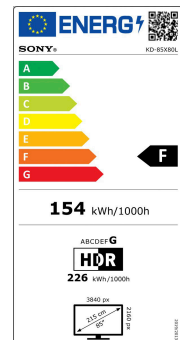

Pressesperrfrist bis 01.03.2023

Bild:

NEU Diagonale: 215 cm (85")

4K Auflösung (3840x2160), 50Hz nativ

Direct LED LCD

4K HDR Processor X1

4K X-Reality PRO, TRILUMINOS PRO

Motionflow XR 200Hz, Auto mode