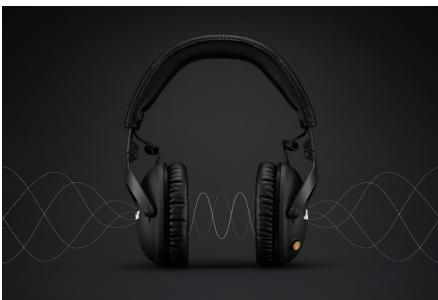

MONITOR II A.N.C.

TAGLINE

PRIMARY

SUPERIOR SIGNATURE SOUND WITH ACTIVE NOISE CANCELLING

SECONDARY

ÜBERRAGENDER, LEGENDÄRER SOUND MIT AKTIVER GERÄUSCHUNTERDRÜCKUNG

PRODUCT COPY

Von Marshalls reichhaltigem Erbe inspiriert, ist der Monitor II A.N.C. Kopfhörer authentisch und modern zugleich. Er bietet hervorragenden Sound, wie du ihn noch nie erlebt hast. Die fortschrittliche aktive Geräuschunterdrückung filtert Störgeräusche heraus, damit du dich auf das Wichtigste konzentrieren kannst – die Musik. Dank maßgefertigter 40-mm-Treiber liefert dieser Kopfhörer den überragenden, legendären Sound, den nur Marshall bietet.

Entwickelt für ungetrübtes Hörvergnügen den ganzen Tag lang, bietet er bis zu 30 Stunden kabellose Spieldauer mit aktiver Geräuschunterdrückung und bis zu 45 Stunden ohne, damit du keine Note verpasst. Die Musik kann hart und heavy sein, der Kopfhörer wird aufgrund seiner Polsterungen dennoch sanft auf deinen Ohren liegen. Monitor II A.N.C. ist stets ein treuer Begleiter.

EINZIGARTIGE VERKAUFSARGUMENTE

---

1. AKTIVE GERÄUSCHUNTERDRÜCKUNG

1. **Short:** Der Monitor II A.N.C. Kopfhörer mit fortschrittlicher aktiver Geräuschunterdrückung filtert Störgeräusche heraus, damit du dich auf das Wichtigste konzentrieren kannst – die Musik.
2. **Medium:** Monitor II A.N.C. Kopfhörer mit aktiver Geräuschunterdrückung messen und lokalisieren kontinuierlich Umgebungsgeräusche, um so die Geräusche zu blockieren, die du nicht hören willst. Jetzt kannst du dich auf das konzentrieren, was am wichtigsten ist: die Musik.
3. **Long:** Monitor II A.N.C. Kopfhörer mit aktiver Geräuschunterdrückung messen und lokalisieren kontinuierlich Umgebungsgeräusche, um so die Geräusche zu blockieren, die du nicht hören willst. Jetzt kannst du dich auf das konzentrieren, was am wichtigsten ist: die Musik.

Mit der Marshall Bluetooth App kannst du die Geräuschunterdrückung an deine Vorlieben anpassen. Mit zehn Abstufungen der Geräuschunterdrückung findest du die ideale Einstellung, von vollständiger Isolierung bis zur Wahrnehmung der Umgebung. Du musst ein Gespräch führen? Der Monitoring Mode ermöglicht es durch einfaches Drücken der ANC-Taste, den Kopfhörer stummzuschalten und die Geräusche in der Umgebung zu verstärken. Du hast die volle Kontrolle.