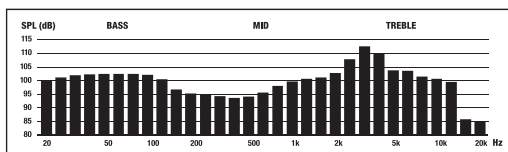

EINZIGARTIGE VERKAUFSARGUMENTE MIT BILDERN

*Bis zu 30 Stunden kabellose Spieldauer mit aktiver Geräuschunterdrückung und Bluetooth, bis zu 45 Stunden nur mit Bluetooth.

TECHNISCHE DATEN

AUDIOSPEZIFIKATIONEN

TREIBER	40 mm
TREIBERTYP	Dynamisch
TREIBERIMPEDANZ	32 Ω
TREIBEREMPFINDLICHKEIT	96 dB SPL
FREQUENZBEREICH	20 Hz – 20 kHz
SOUND CURVE	

AKKU

AKKU-SPIELDAUER	Bis zu 30 Stunden mit Bluetooth und ANC
	Bis zu 45 Stunden nur mit Bluetooth
SCHNELLES AUFLADEN	15 Minuten Aufladen für bis zu fünf Stunden kabellose Spieldauer
DAUER EINER VOLLEN AUFLADUNG	2 Stunden