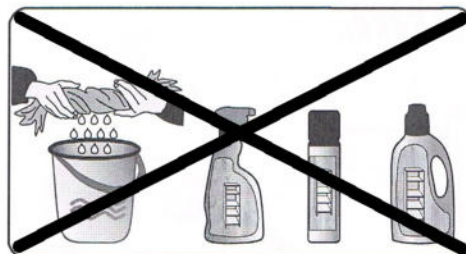

26-08-2024