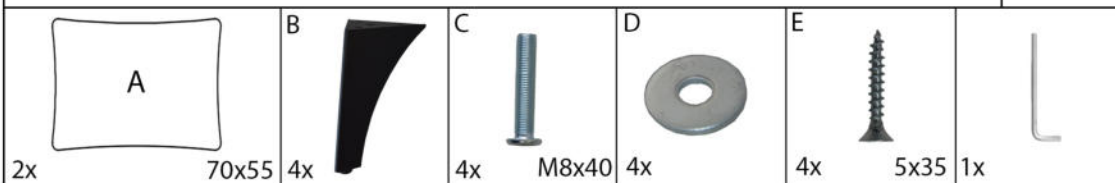

Blackburn II (2,5)

- | | | | |
|------|-----------------------------|-------|---------------------------|
| (DE) | Montageanleitung | (FR) | Notice de montage |
| (PL) | Instrukcja montażu | (RO) | Instructiuni de asamblare |
| (NL) | Handleiding voor de montage | (SK) | Montážny návod |
| (GB) | Assembly instructions | (CZ) | Montážní návod |
| (TR) | Montaj talimatı | (HU) | Szerelési útmutató |
| (RU) | Инструкция по монтажу | (SLO) | Navodila za montažo |
| (IT) | Istruzioni di montaggio | | |

Blackburn II (2,5)

26-08-2024

<p>B</p>  <p>4x</p>	<p>C</p>  <p>4x M8x40</p>	<p>D</p>  <p>4x</p>	<p>E</p>  <p>4x 5x35</p>	 <p>1x</p>
--	---	---	--	--

26-08-2024