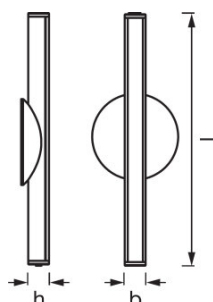

TECHNISCHE DATEN

Elektrische Daten

Nennleistung	2,00 W
Betriebsart	Batterie
Nennspannung	5 V
Netzfrequenz	0 Hz

Photometrische Daten

Farbtemperatur	4000 K
Farbwiedergabeindex Ra	90
Lichtfarbe (Bezeichnung)	Cool White
Lichtstrom	150 lm
Lichtausbeute	75 lm/W

Lichttechnische Daten

Ausstrahlungswinkel	110 °
----------------------------	-------

Abmessungen & Gewicht

Länge	206,0 mm
Breite	17,0 mm
Höhe	17,0 mm
Produktgewicht	85,00 g

Farben & Materialien

Gehäusematerial	Aluminium
Produktfarbe	Silber
Gehäusefarbe	Silber

TECHNISCHE AUSSTATTUNG

- Vollständiges Montage- und Anschlusszubehör enthalten

VERPACKUNGSMFORMATIONEN

Produkt-Code	Verpackungseinheit (Stück pro Einheit)	Abmessungen (Länge x Breite x Höhe)	Gewicht brutto	Volumen
4058075399723	Blister 1	140 mm x 32 mm x 400 mm	111,00 g	1.79 dm ³
4058075399730	Versandschachtel 6	408 mm x 206 mm x 152 mm	1027,00 g	12.78 dm ³