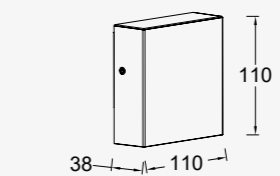

Mattschwarz
5104002012
EAN: 6939412011868

CLASS I
IP54
LED 9,5W
750 Lumen
Gussaluminium

Warmweiß
3000K