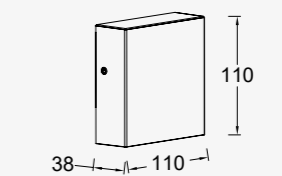

Edelstahl
5104004001
EAN: 6939412011875

CLASS I
IP54
LED 9,5W
750 Lumen
Gussaluminium

Neutralweiß
4000K