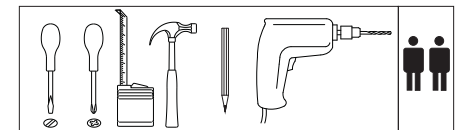

1	Beschlag		1
3	1165**	296	2
2	605**	296**	2
4	280**	296	6
5	1165**	296	1

VCM.

seit 30 Jahren
service@vcm-gruppe.de

Aufbauanleitung

Artikel: **Regal Benas (2x4-Fach)**

1.14  x38	1.17  x19	1.16  x13	1.31 84mm  x3
1.11  x4	1.12 4x20mm  x4	1.30  x19	1.5 3,5x16mm  x4
1.18  x2	1.36 8x40mm  x2	1.33 4x50mm  x2	

Achtung!!!
Unbedingt Wandbefestigung (Teile 1.18, 1.33, 1.36) verwenden!