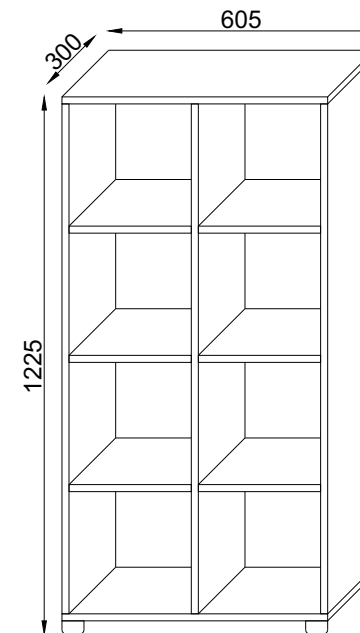

1	Beschlag		1
3	1165**	296	2
2	605**	296**	2
4	280**	296	6
5	1165**	296	1

VCM.

seit 30 Jahren
service@vcm-gruppe.de

Aufbauanleitung

Artikel: **Regal Benas (2x4-Fach)**

1.14  x38	1.17  x19	1.16  x13	1.31 84mm  x3
1.11  x4	1.12 4x20mm  x4	1.30  x19	1.5 3,5x16mm  x4
1.18  x2	1.36 8x40mm  x2	1.33 4x50mm  x2	

Achtung!!!
Unbedingt Wandbefestigung (Teile 1.18, 1.33, 1.36) verwenden!