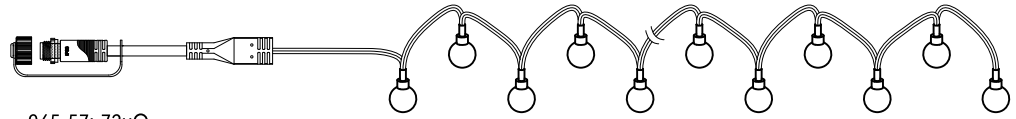

Paulmann

IP44

www.paulmann.com/symbols

Paulmann Licht GmbH
Quezinger Feld 2
31832 Springe
Germany

www.paulmann.com

Art.-Nr.: 945.57
945.58

PSH 02/21

945.57: 72xQ
945.58: 48xQ