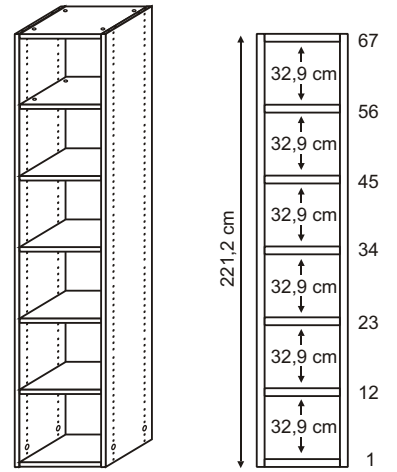

0104291 - 13 / E.N. - 15.09.14

OPTION

1

12.
10
1.

Unten
below
au-dessous

OPTION

max.
25 mm!

SCHUBKÄSTEN