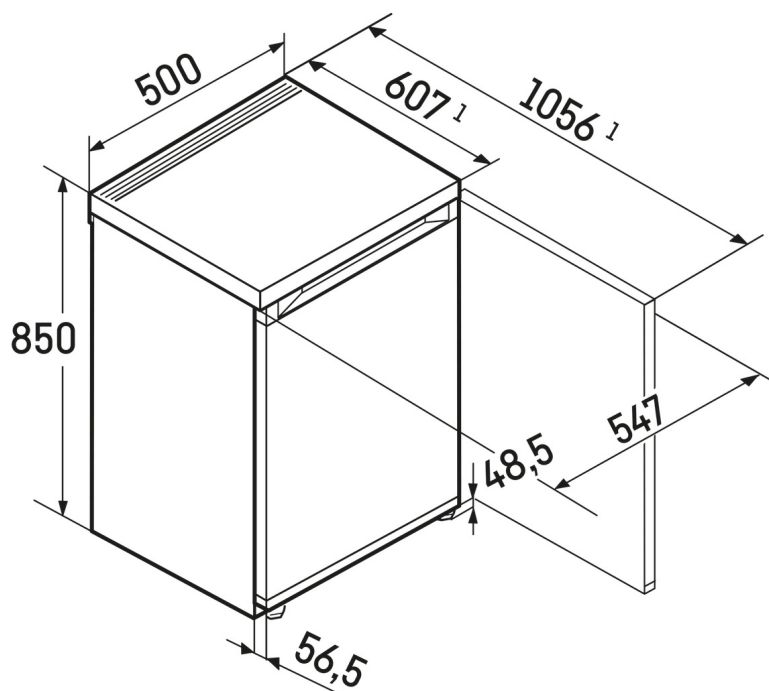

unterbaufähiges Tischgerät Re 1201

LIEBHERR

Technische Zeichnung

Die Produkte und ihre Details sind zu Werbezwecken inszeniert. Obwohl wir uns bemühen, die Richtigkeit aller Angaben und Informationen in diesem Flyer zu gewährleisten, behält sich Liebherr das Recht vor, Änderungen ohne Vorankündigung vorzunehmen. Soweit die tatsächlichen Geräteabmessungen, -spezifikationen und -leistungen von entscheidender Bedeutung sind, empfehlen wir, die dem jeweiligen Gerät beiliegende Einbauleitung zu prüfen. Liebherr haftet nicht für eventuelle Schäden. (22.12.2023)

[home.liebherr.com](https://www.home.liebherr.com)