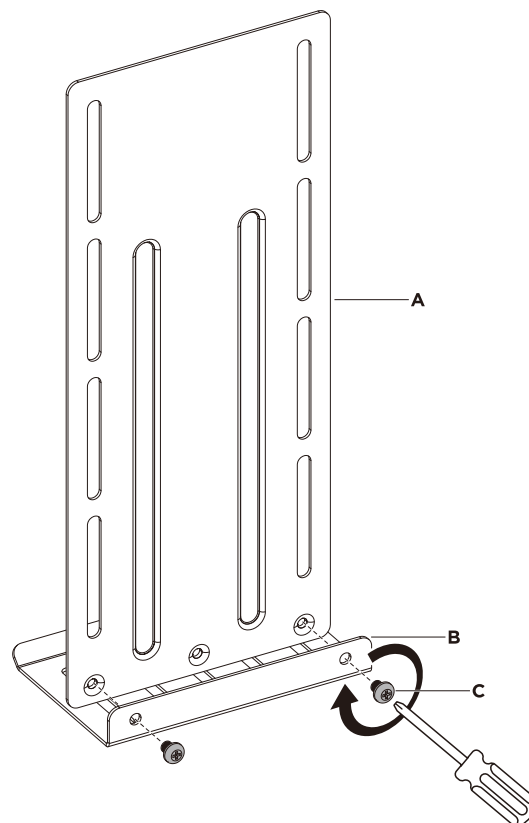

EN	Camera/camera holder VESAAll-In-One VESA Compatible Device Shelf
PL	Uchwyt na aparat/kamerę VESA
DE	Kamera/Kamerahalterung VESAAll-In-One VESA-kompatible Geräteablage
FR	Porte-appareil photo/appareil photo VESAAtablette tout-en-un compatible VESA
ES	Estante para dispositivos compatibles con VESA todo en uno
IT	Supporto per fotocamera/videocamera VESAAll-In-One Compatible VESA Scaffale per dispositivi

RS463

VESA Compatible
100x100

A (x1)

B (x1)

C (x2)
M5x6

D (x1)
1/4-20x5/16"

M-A (x4)
M4x16

M-B (x4)
M5x16

M-C (x4)
D5

M-D (x4)
Ø15xØ8x5

1

2 Forward or Backward Orientation