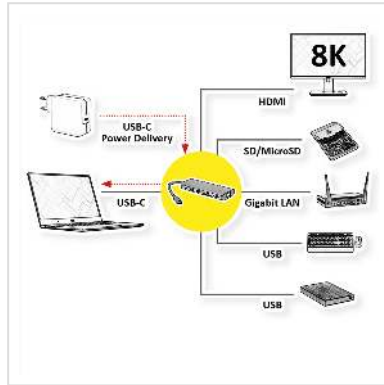

# ROLINE Dockingstation USB Typ C, 8K30 HDMI, 2x USB3.2 Gen1 (A), 1x PD, 1x LAN, SD/MicroSD

<b>Artikelnummer</b>	12.02.1123
<b>Hersteller</b>	ROLINE
<b>Hersteller-Art.-Nr.</b>	12.02.1123
<b>EAN (Einzelstück)</b>	7630049628458

**Die Docking Station mit USB Typ C versorgt Ihr MacBook, Ultrabook, Notebook oder Ihren Laptop mit einem 8K30-fähigen HDMI Anschluss, sowie mit 2x USB 3.0 / USB 3.2 Gen 1 Typ A Anschlüssen, 1x SD/MicroSD-Kartenleser, 1x USB Typ C PD (Power Delivery) Port und 1x Gigabit Ethernet!**

- Plug & Play
- Aluminiumgehäuse in Space-Grau
- Multiport Docking Station mit HDMI Anschluss, ermöglicht die Erweiterung eines Displays oder die Spiegelung auf einen weiteren Monitor, Fernseher oder Beamer
- Max. Auflösung: 7680x4320@30Hz
- Kompaktes und flaches Design.
- Systemvoraussetzungen: Windows 7/8/10 oder MacOS X10.2 und höher

Verbindung zum mobilen Gerät:

- 1x USB Typ C Stecker

Anschlüsse für Peripheriegeräte:

- 1x HDMI 8K Videoausgang
- 2x USB 3.0 / USB 3.2 Gen 1 Typ A Ports (Datenübertragungsrate bis zu 5Gbit/s), zum Anschluss z.B. von Tastatur/Maus, USB HDD/SSD, etc.
- 1x Kartenleser für SD/MicroSD
- 1x Typ C PD (Power Delivery, max. 60W)
- 1x RJ45 für Gigabit Ethernet