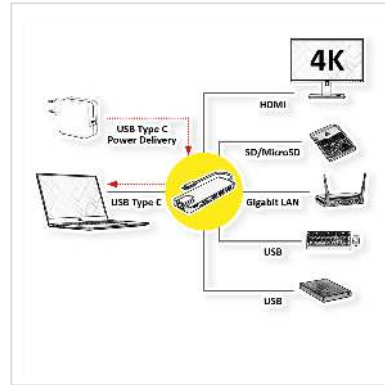

# ROLINE Dockingstation USB Typ C, 8K30 HDMI, 2x USB3.2 Gen1 (A), 1x PD, 1x LAN, SD/MicroSD

<b>Artikelnummer</b>	12.02.1123
<b>Hersteller</b>	ROLINE
<b>Hersteller-Art.-Nr.</b>	12.02.1123
<b>EAN (Einzelstück)</b>	7630049628458

**Die Docking Station mit USB Typ C versorgt Ihr MacBook, Ultrabook, Notebook oder Ihren Laptop mit einem 8K30-fähigen HDMI Anschluss, sowie mit 2x USB 3.0 / USB 3.2 Gen 1 Typ A Anschlüssen, 1x SD/MicroSD-Kartenleser, 1x USB Typ C PD (Power Delivery) Port und 1x Gigabit Ethernet!**

- Plug & Play
- Aluminiumgehäuse in Space-Grau
- Multiport Docking Station mit HDMI Anschluss, ermöglicht die Erweiterung eines Displays oder die Spiegelung auf einen weiteren Monitor, Fernseher oder Beamer
- Max. Auflösung: 7680x4320@30Hz
- Kompaktes und flaches Design.
- Systemvoraussetzungen: Windows 7/8/10 oder MacOS X10.2 und höher

Verbindung zum mobilen Gerät:

- 1x USB Typ C Stecker

Anschlüsse für Peripheriegeräte:

- 1x HDMI 8K Videoausgang
- 2x USB 3.0 / USB 3.2 Gen 1 Typ A Ports (Datenübertragungsrate bis zu 5Gbit/s), zum Anschluss z.B. von Tastatur/Maus, USB HDD/SSD, etc.
- 1x Kartenleser für SD/MicroSD
- 1x Typ C PD (Power Delivery, max. 60W)
- 1x RJ45 für Gigabit Ethernet