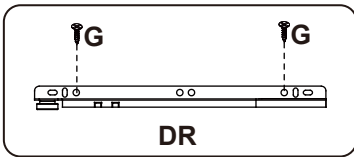

Assembly instructions

Montageanleitung

Werkzeug Phillips-schraubendreher
tool phillips head screwdriver

Montagedauer 1 Stunde 30 Minuten
assembling time 1 hour 30 minutes

Achtung!

- 1 - Lesen Sie bitte sorgfältig unsere Montageanleitung, bevor Sie anfangen Ihr Produkt aufzubauen.
- 2 - Der Aufbau Ihres Produktes soll auf einer sauberen und glatten Oberfläche durchgeführt werden. Wir empfehlen Ihnen die Verpackungskartons zu nutzen, um den Boden, auf dem die Montage stattfinden wird, zu abdecken.
- 3 - Kontrollieren Sie bitte die Schrauben regelmäßig und bei Bedarf ziehen Sie erneut die Schrauben, die eventuell nicht mehr so fest sind.
- 4 - Vermeiden Sie bitte den Kontakt zwischen scharfer Gegenstände und Ihrer Möbelloberfläche.
- 5 - Bitte vermeiden Sie Stöße gegen Ihre Möbelloberfläche.

9

10

11

12

13

14

15