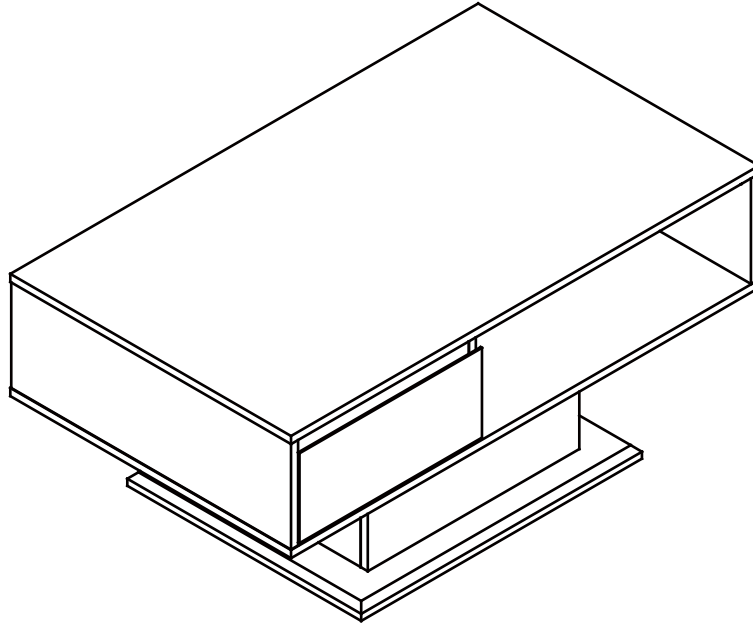

Assembly instructions

Montageanleitung

Werkzeug Phillips-schraubendreher
tool phillips head screwdriver

Montagedauer 1 Stunde 30 Minuten
assembling time 1 hour 30 minutes

Achtung!

- 1 - Lesen Sie bitte sorgfältig unsere Montageanleitung, bevor Sie anfangen Ihr Produkt aufzubauen.
- 2 - Der Aufbau Ihres Produktes soll auf einer sauberen und glatten Oberfläche durchgeführt werden. Wir empfehlen Ihnen die Verpackungskartons zu nutzen, um den Boden, auf dem die Montage stattfinden wird, zu abdecken.
- 3 - Kontrollieren Sie bitte die Schrauben regelmäßig und bei Bedarf ziehen Sie erneut die Schrauben, die eventuell nicht mehr so fest sind.
- 4 - Vermeiden Sie bitte den Kontakt zwischen scharfer Gegenstände und Ihrer Möbelloberfläche.
- 5 - Bitte vermeiden Sie Stöße gegen Ihre Möbelloberfläche.