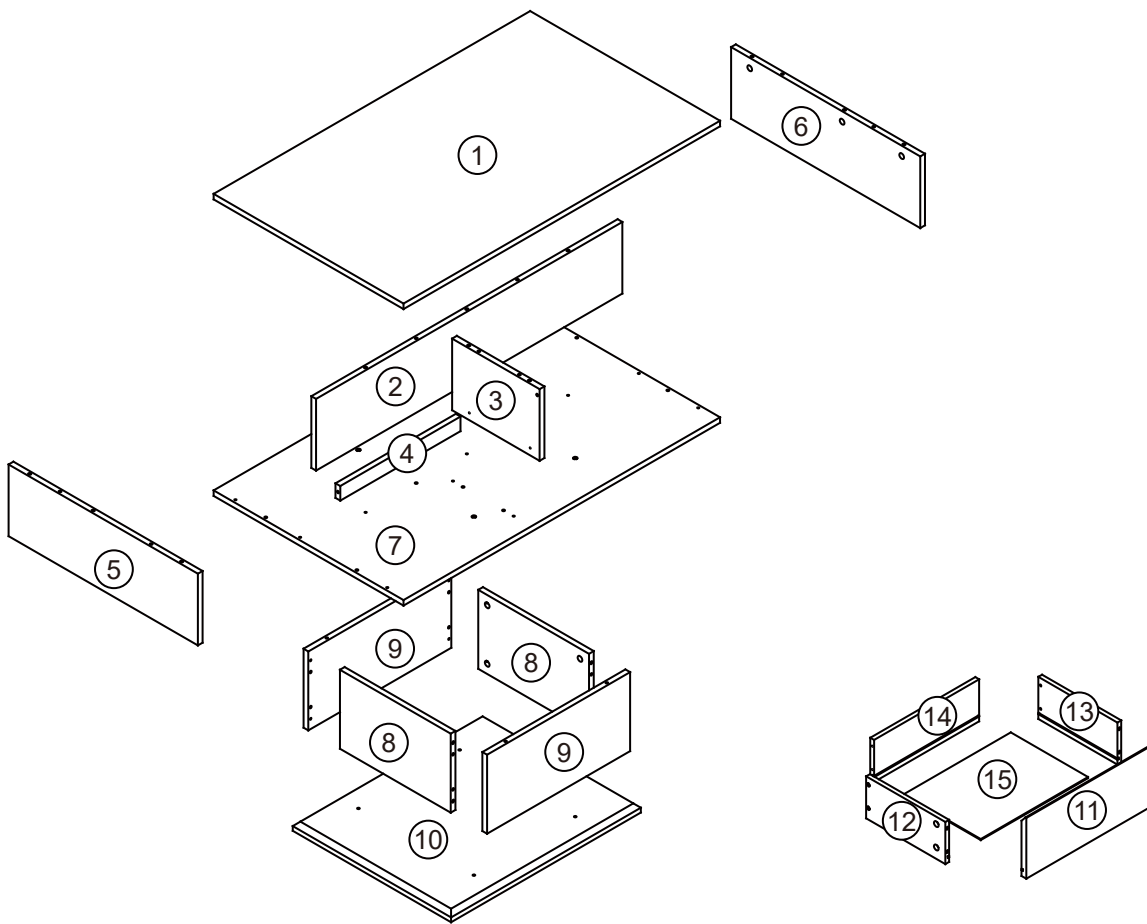

Assembly instructions

Montageanleitung

Werkzeug Phillips-schraubendreher
tool phillips head screwdriver

Montagedauer 1 Stunde 30 Minuten
assembling time 1 hour 30 minutes

Achtung!

- 1 - Lesen Sie bitte sorgfältig unsere Montageanleitung, bevor Sie anfangen Ihr Produkt aufzubauen.
- 2 - Der Aufbau Ihres Produktes soll auf einer sauberen und glatten Oberfläche durchgeführt werden. Wir empfehlen Ihnen die Verpackungskartons zu nutzen, um den Boden, auf dem die Montage stattfinden wird, zu abdecken.
- 3 - Kontrollieren Sie bitte die Schrauben regelmäßig und bei Bedarf ziehen Sie erneut die Schrauben, die eventuell nicht mehr so fest sind.
- 4 - Vermeiden Sie bitte den Kontakt zwischen scharfer Gegenstände und Ihrer Möbelloberfläche.
- 5 - Bitte vermeiden Sie Stöße gegen Ihre Möbelloberfläche.

Attention!

- 1 - Please read the assembly instructions very carefully before assembling your product.
- 2 - The product assembly has to be carried out on a clean and flat surface. We recommend the use of the packaging material (cartons/cardboards) to cover your room surface during assembly in order to protect the floor.
- 3 - The screws and bolts of your furniture have to be thighten periodically.
- 4 - Please avoid contact to sharp objects.
- 5 - Please avoid hitting the furniture surface.

1

2

3

4

5

6

7

8

9

10

11

12

13

14

15