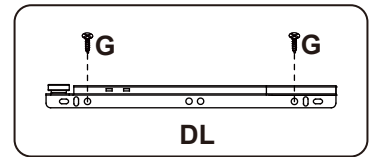

Assembly instructions

Montageanleitung

Werkzeug Phillips-schraubendreher
tool phillips head screwdriver

Montagedauer 1 Stunde 30 Minuten
assembling time 1 hour 30 minutes

Achtung!

- 1 - Lesen Sie bitte sorgfältig unsere Montageanleitung, bevor Sie anfangen Ihr Produkt aufzubauen.
- 2 - Der Aufbau Ihres Produktes soll auf einer sauberen und glatten Oberfläche durchgeführt werden. Wir empfehlen Ihnen die Verpackungskartons zu nutzen, um den Boden, auf dem die Montage stattfinden wird, zu abdecken.
- 3 - Kontrollieren Sie bitte die Schrauben regelmäßig und bei Bedarf ziehen Sie erneut die Schrauben, die eventuell nicht mehr so fest sind.
- 4 - Vermeiden Sie bitte den Kontakt zwischen scharfer Gegenstände und Ihrer Möbelloberfläche.
- 5 - Bitte vermeiden Sie Stöße gegen Ihre Möbelloberfläche.

9

10

11

12

13

14

15