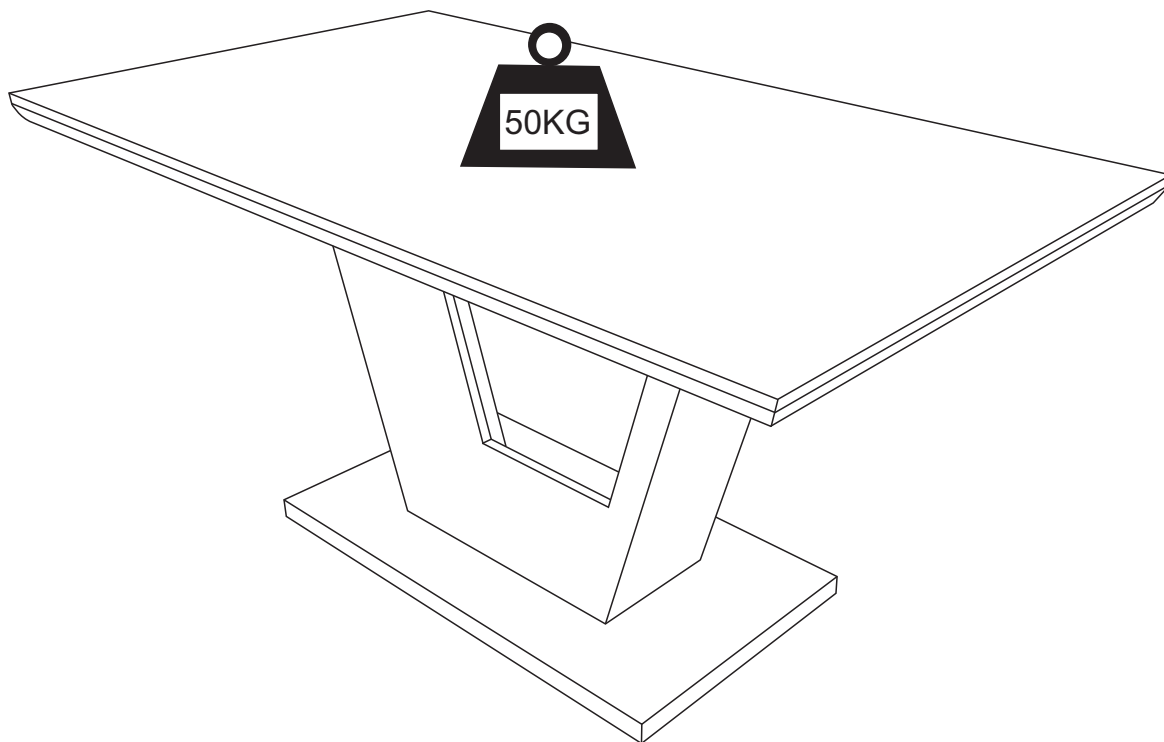

Cala Dining Table

- | | |
|---|-------------------------------------|
| (D) Montageanleitung | (GB) Assembly instructions |
| (FR) Notice de montage | (IT) Istruzioni di montaggio |
| (NL) Handleiding voor de montage | (PL) Instrukcja montażu |
| (CZ) Montážní návod | (SK) Návod na montáž |
| (HU) Szerelési útmutató | (RO) Instrucțiuni de montaj |
| (TR) Montaj talimatı | (RU) ИНСТРУКЦИЯ ПО МОНТАЖУ |