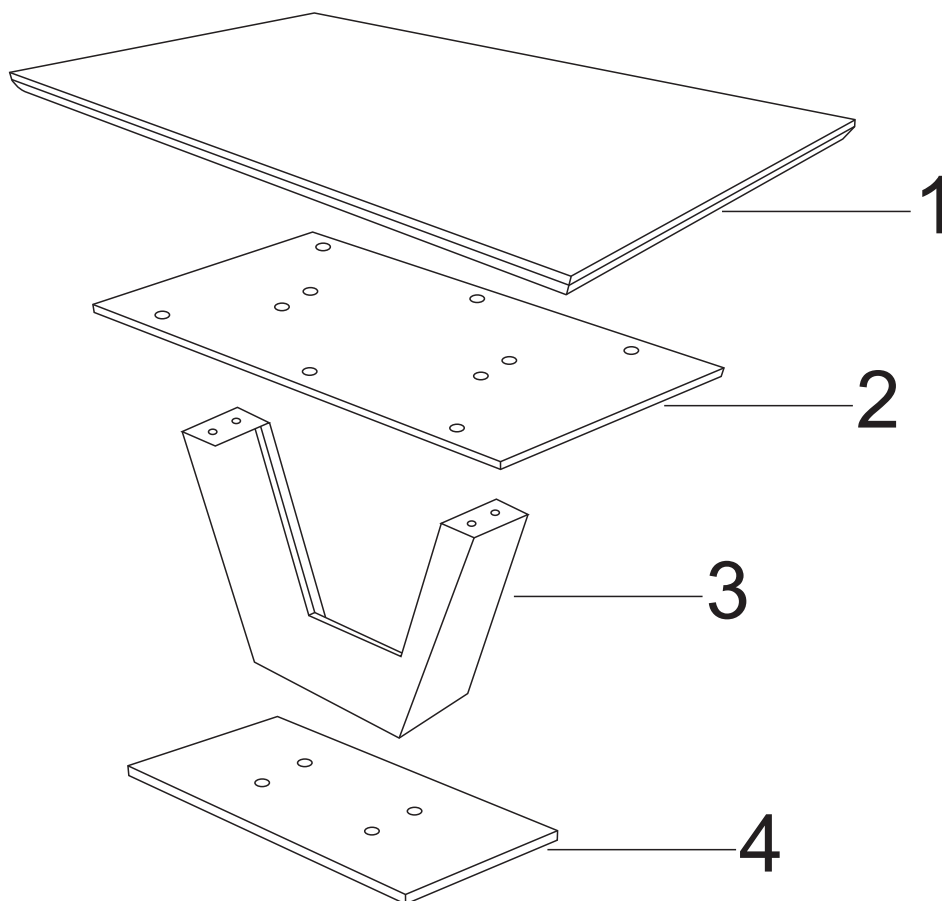

**Service • Assistenza • Dienstverlening • Serwis
Servis • Szerviz • Сервисная служба**

Name • Nom • Nome • Naam •
Nazwa • Jméno • Názov • Név •
Denumire • İsim • Название

Nr. • No. • N° • Номер • Č. • Sz.

Tур • Type • Tip • Típus • Tipo •
Тип

M8*30mm
A*10

M8*45mm
B*4

8x22mm
C*14

5mm
D*4

E*6

PLACES OF STYLE

F*1

2/5