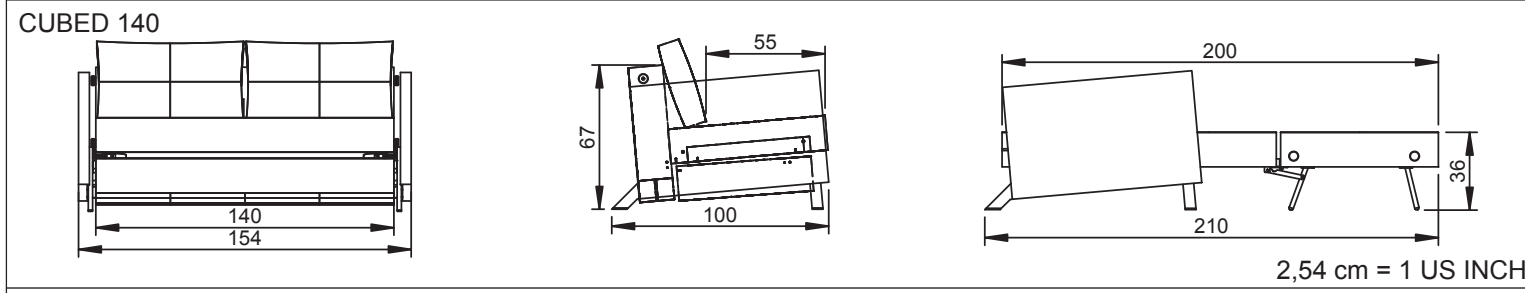

069816

CUBED 02 WITH ARM

Betræk til puderne vil du finde, når du åbner lynlåsen under sædet.  
 The cover for the cushions you will find, when you open the zipper under the seat.  
 Den Kissenbezug finden Sie indem Sie den Reißverschluss unter dem Sitz öffnen.  
 Vous trouverez la housse pour les coussins en ouvrant la fermeture sous le siège.  
 De hoes voor de kussens vindt u onder het zitgedeelte na het openen van de rits.  
 靠枕外套放在坐垫里面，取出时请拉开坐垫底布拉链。  
 Чехлы для подушек Вы найдете под сиденьем дивана, расстегнув «молнию».

4

① x 6  ② x 6  ③ x 2 

069816  
CUBED 02 WITH ARM

5

② x 8 

6-1

① x 8 

1