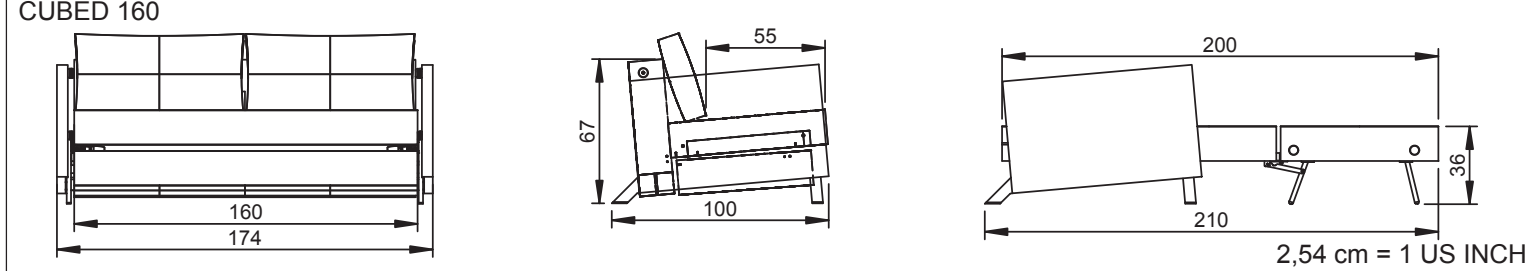

069816

CUBED 02 WITH ARM

Betræk til puderne vil du finde, når du åbner lynlåsen under sædet.  
 The cover for the cushions you will find, when you open the zipper under the seat.  
 Den Kissenbezug finden Sie indem Sie den Reißverschluss unter dem Sitz öffnen.  
 Vous trouverez la housse pour les coussins en ouvrant la fermeture sous le siège.  
 De hoes voor de kussens vindt u onder het zitgedeelte na het openen van de rits.  
 靠枕外套放在坐垫里面，取出时请拉开坐垫底布拉链。  
 Чехлы для подушек Вы найдете под сиденьем дивана, расстегнув «молнию».

4

① x 6  ② x 6  ③ x 2 

069816  
CUBED 02 WITH ARM

5

② x 8 

6-1

① x 8 

1