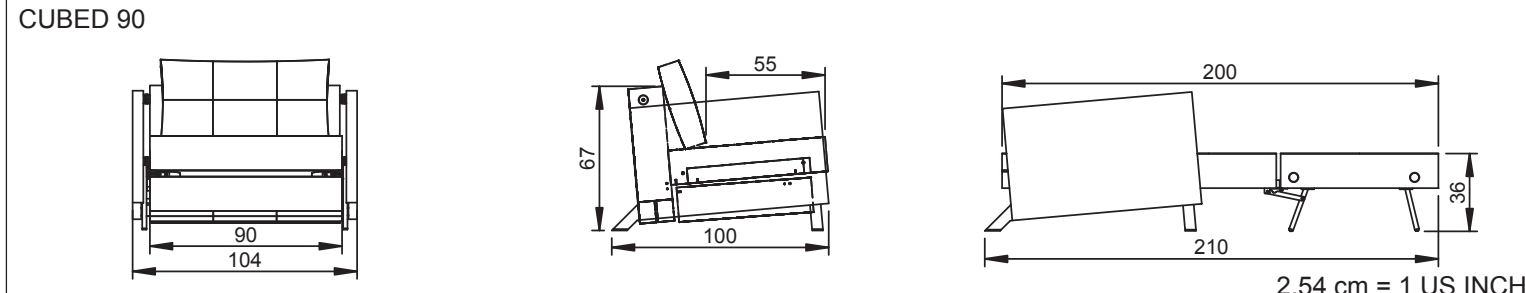

069816

CUBED 02 WITH ARM

Betræk til puderne vil du finde, når du åbner lynlåsen under sædet.  
 The cover for the cushions you will find, when you open the zipper under the seat.  
 Den Kissenbezug finden Sie indem Sie den Reißverschluss unter dem Sitz öffnen.  
 Vous trouverez la housse pour les coussins en ouvrant la fermeture sous le siège.  
 De hoes voor de kussens vindt u onder het zitgedeelte na het openen van de rits.  
 靠枕外套放在坐垫里面，取出时请拉开坐垫底布拉链。  
 Чехлы для подушек Вы найдете под сиденьем дивана, расстегнув «молнию».

4

① x 6  ② x 6  ③ x 2 

069816  
CUBED 02 WITH ARM

5

② x 8 

6-1

① x 8 

1