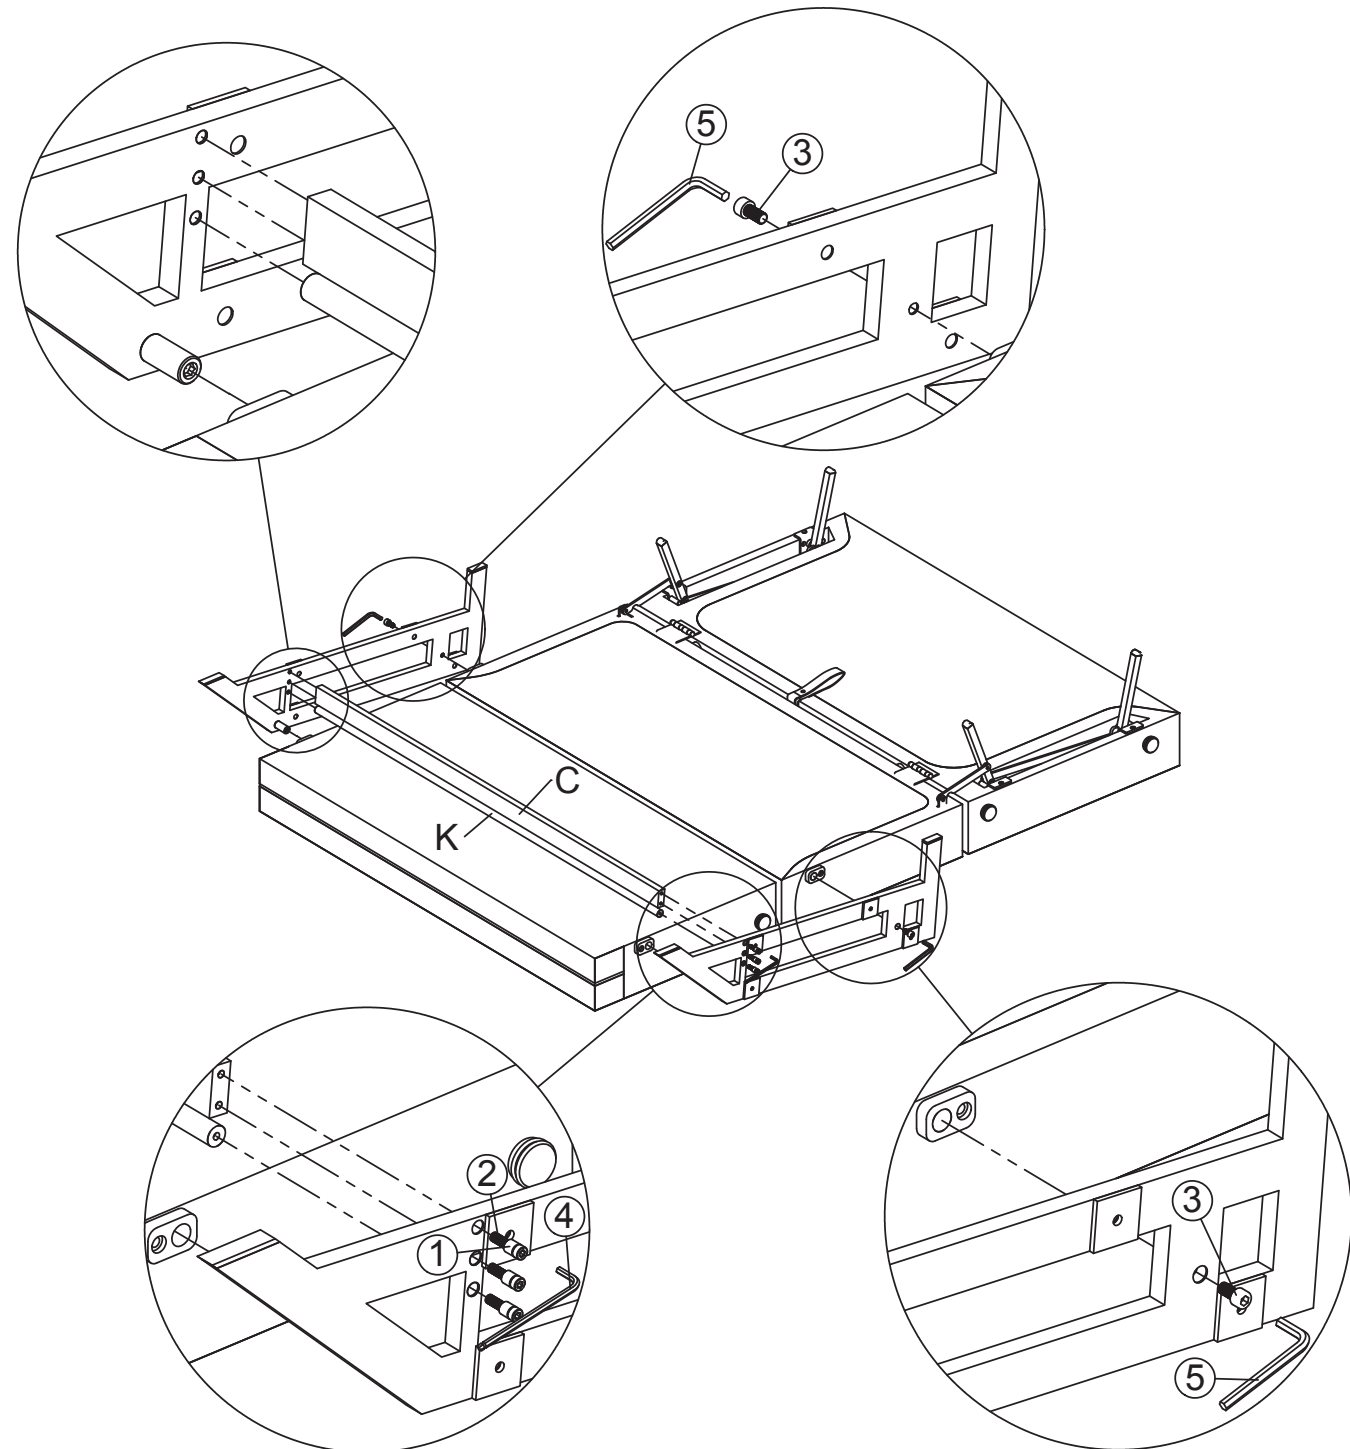

069816

CUBED 02 WITH ARM

Betræk til puderne vil du finde, når du åbner lynlåsen under sædet.  
 The cover for the cushions you will find, when you open the zipper under the seat.  
 Den Kissenbezug finden Sie indem Sie den Reißverschluss unter dem Sitz öffnen.  
 Vous trouverez la housse pour les coussins en ouvrant la fermeture sous le siège.  
 De hoes voor de kussens vindt u onder het zitgedeelte na het openen van de rits.  
 靠枕外套放在坐垫里面，取出时请拉开坐垫底布拉链。  
 Чехлы для подушек Вы найдете под сиденьем дивана, расстегнув «молнию».

4

① x 6  ② x 6  ③ x 2 

069816  
CUBED 02 WITH ARM

5

② x 8 

6-1

① x 8 

1