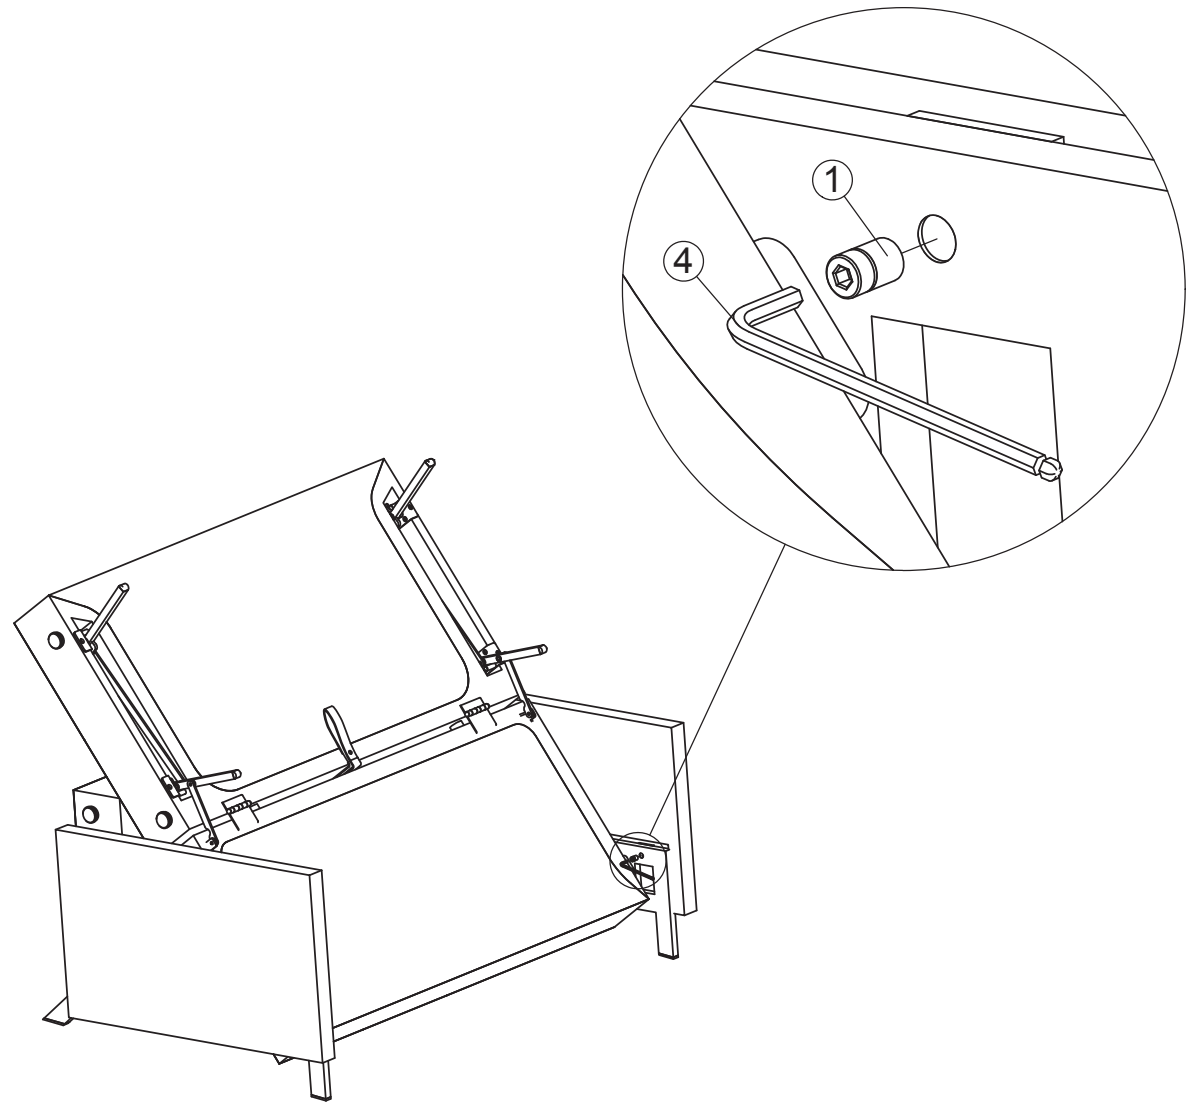

069816

CUBED 02 WITH ARM

Betræk til puderne vil du finde, når du åbner lynlåsen under sædet.  
 The cover for the cushions you will find, when you open the zipper under the seat.  
 Den Kissenbezug finden Sie indem Sie den Reißverschluss unter dem Sitz öffnen.  
 Vous trouverez la housse pour les coussins en ouvrant la fermeture sous le siège.  
 De hoes voor de kussens vindt u onder het zitgedeelte na het openen van de rits.  
 靠枕外套放在坐垫里面，取出时请拉开坐垫底布拉链。  
 Чехлы для подушек Вы найдете под сиденьем дивана, расстегнув «молнию».

4

① x 6  ② x 6  ③ x 2 

069816  
CUBED 02 WITH ARM

5

② x 8 

6-1

① x 8 

1