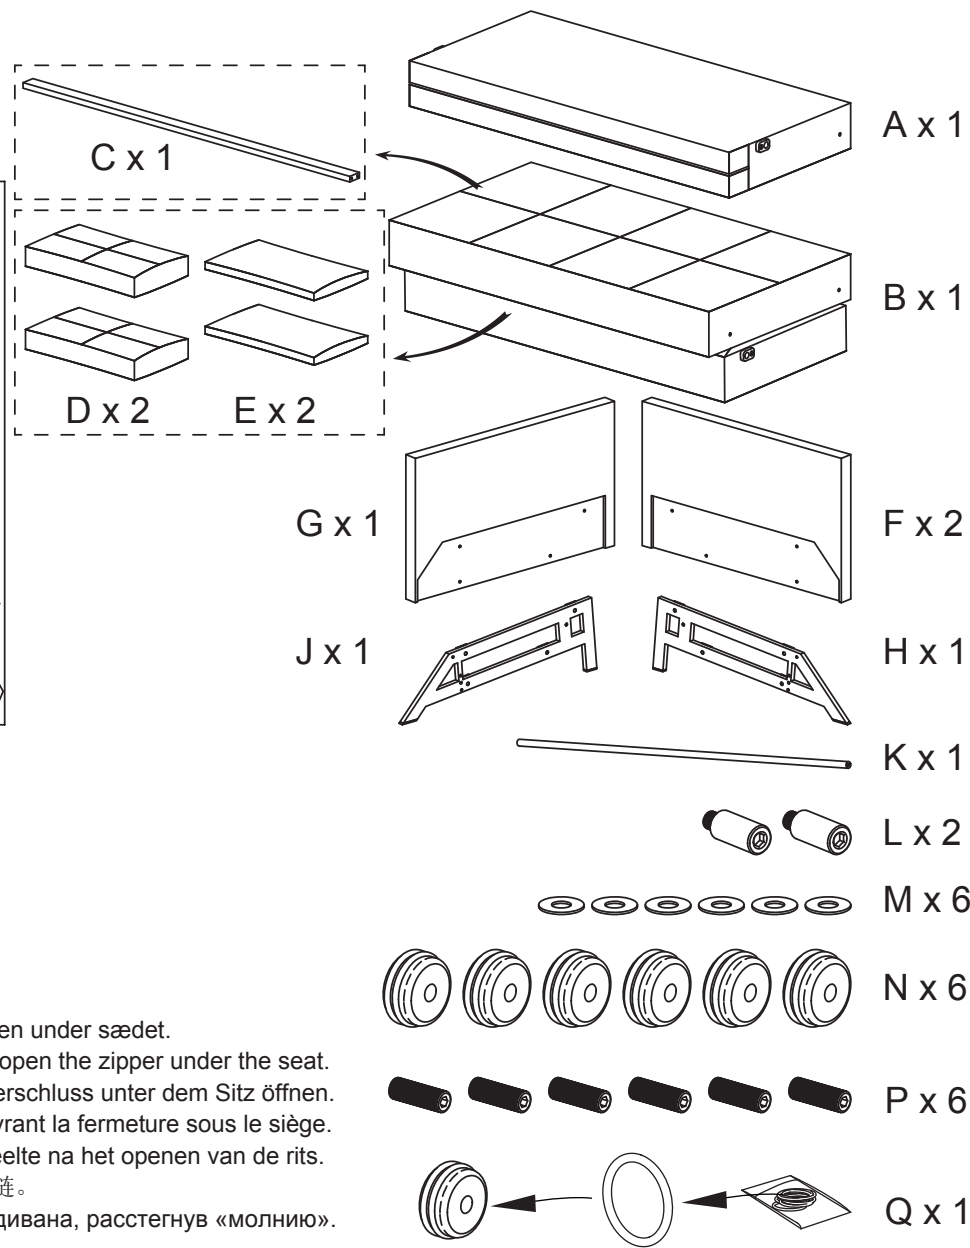

069816

CUBED 02 WITH ARM

Betræk til puderne vil du finde, når du åbner lynlåsen under sædet.  
 The cover for the cushions you will find, when you open the zipper under the seat.  
 Den Kissenbezug finden Sie indem Sie den Reißverschluss unter dem Sitz öffnen.  
 Vous trouverez la housse pour les coussins en ouvrant la fermeture sous le siège.  
 De hoes voor de kussens vindt u onder het zitgedeelte na het openen van de rits.  
 靠枕外套放在坐垫里面，取出时请拉开坐垫底布拉链。  
 Чехлы для подушек Вы найдете под сиденьем дивана, расстегнув «молнию».

4

① x 6  ② x 6  ③ x 2 

069816  
CUBED 02 WITH ARM

5

② x 8 

6-1

① x 8 

1