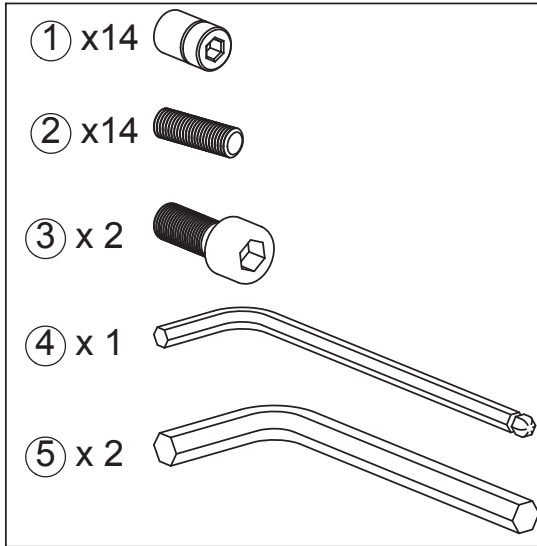

069816

CUBED 02 WITH ARM

Betræk til puderne vil du finde, når du åbner lynlåsen under sædet.  
 The cover for the cushions you will find, when you open the zipper under the seat.  
 Den Kissenbezug finden Sie indem Sie den Reißverschluss unter dem Sitz öffnen.  
 Vous trouverez la housse pour les coussins en ouvrant la fermeture sous le siège.  
 De hoes voor de kussens vindt u onder het zitgedeelte na het openen van de rits.  
 靠枕外套放在坐垫里面，取出时请拉开坐垫底布拉链。  
 Чехлы для подушек Вы найдете под сиденьем дивана, расстегнув «молнию».

4

① x 6  ② x 6  ③ x 2 

069816  
CUBED 02 WITH ARM

5

② x 8 

6-1

① x 8 

1