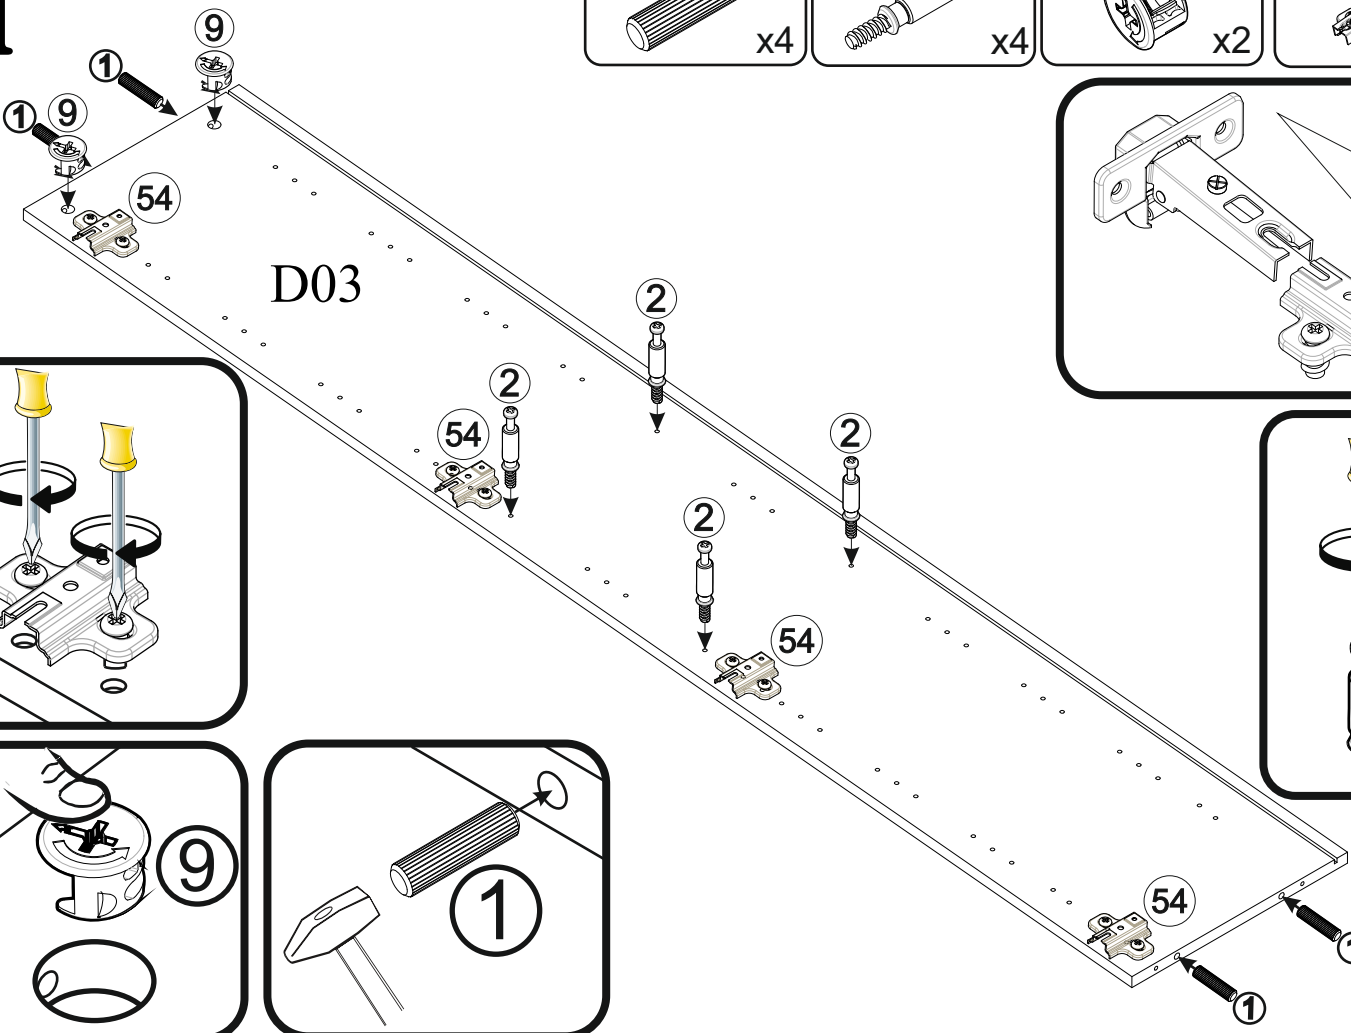

D

A	B_(mm)	C_(mm)	D_(mm)	E	F
D01	802	330	16	x1	1 2
D02	802	350	22	x1	1 2
D03	1850	330	16	x1	2 2
D04	1850	330	16	x1	2 2
D10	768	300	16	x9	1 2
D20	768	310	16	x2	1 2
D30	1860	388	3	x2	2 2
D45	1861	396	16	x2	2 2

1

2

3

4

5

6 5x11 x16

54 ø35 x8

6

14

OPTION

Möbel Name:

LINCOLN 4 SCHUHSCHRANK

33204

Hergestellt für:

BEGA GRUPPE
Pyromonter Straße 78
D - 32676 Lügde